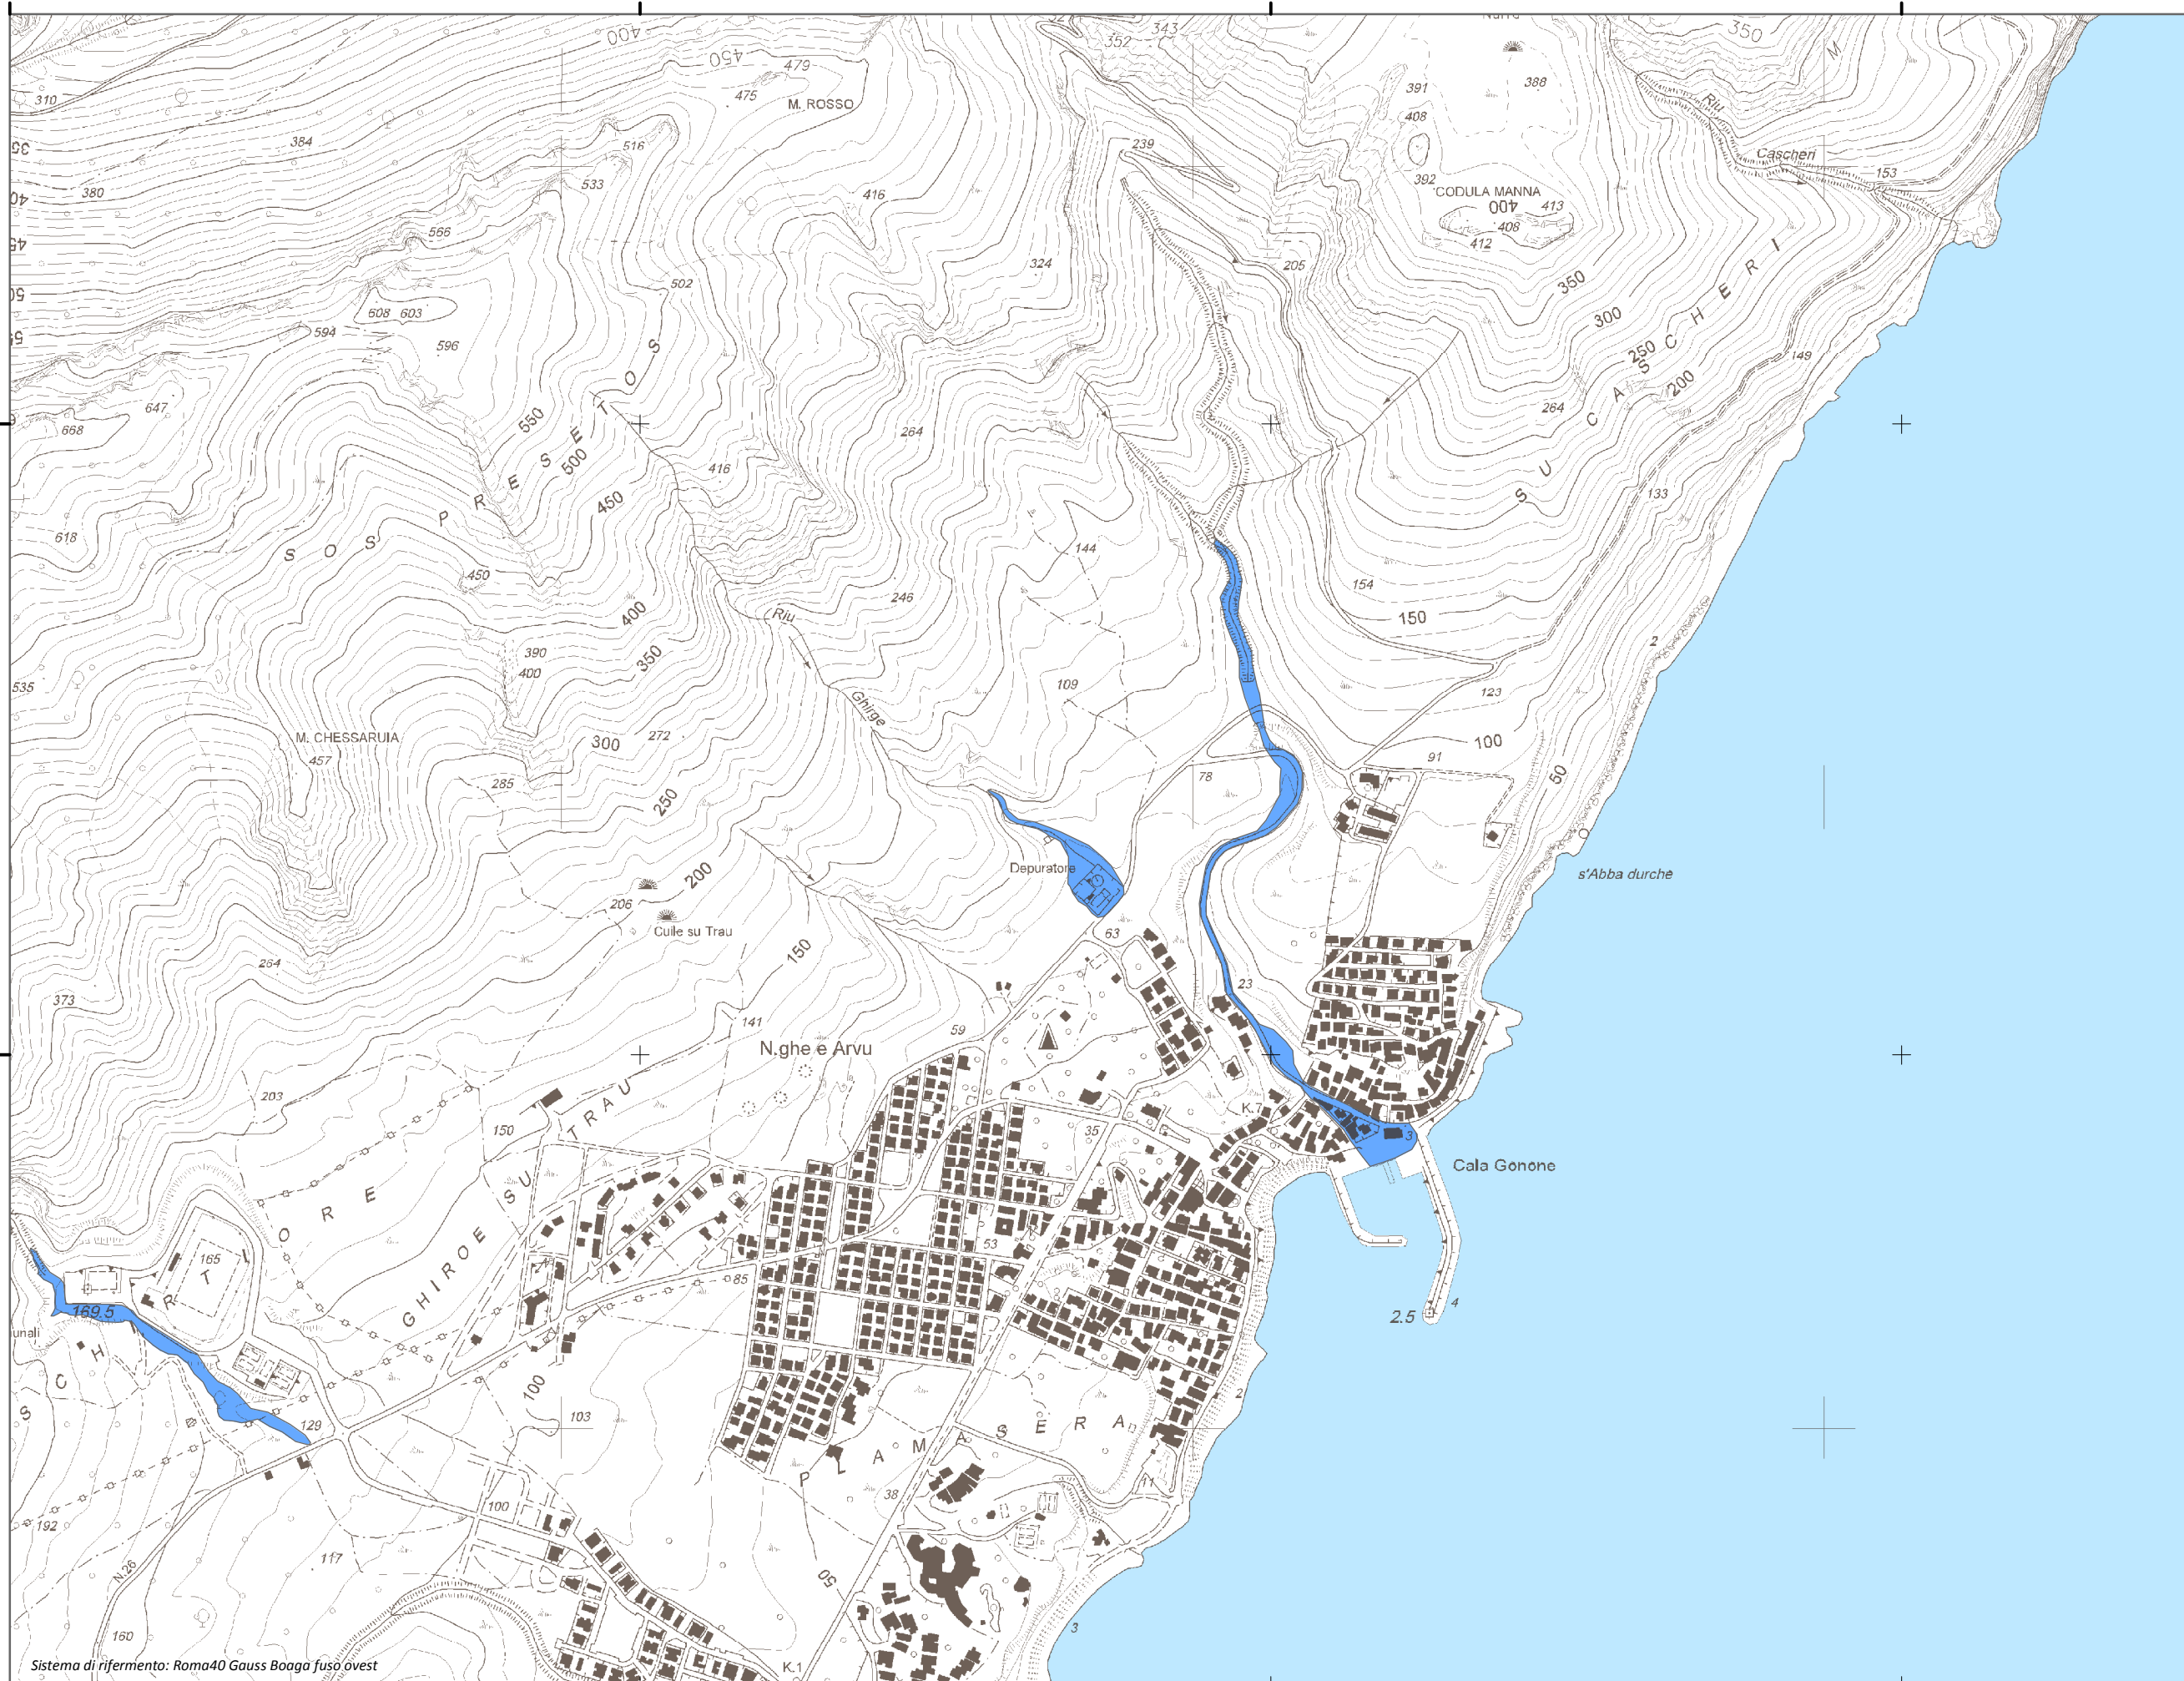

#### Mappa della Pericolosità da alluvione

Tavola:

**Hi-1005**

##### Classi di Pericolosità

- P3 - Elevata  
Tr ≤ 50 anni
- P2 - Media  
50 < Tr ≤ 200 anni
- P1 - Bassa  
Tr > 200 anni

Sub Bacino:

**5: Posada-Cedrino**

Data:

Luglio 2015

Revisione:

1.00

Scala 1:10.000

Sistema di riferimento: Roma40 Gauss Boaga fuso ovest

1.552.124

1.553.124

1.554.124

1.555.124