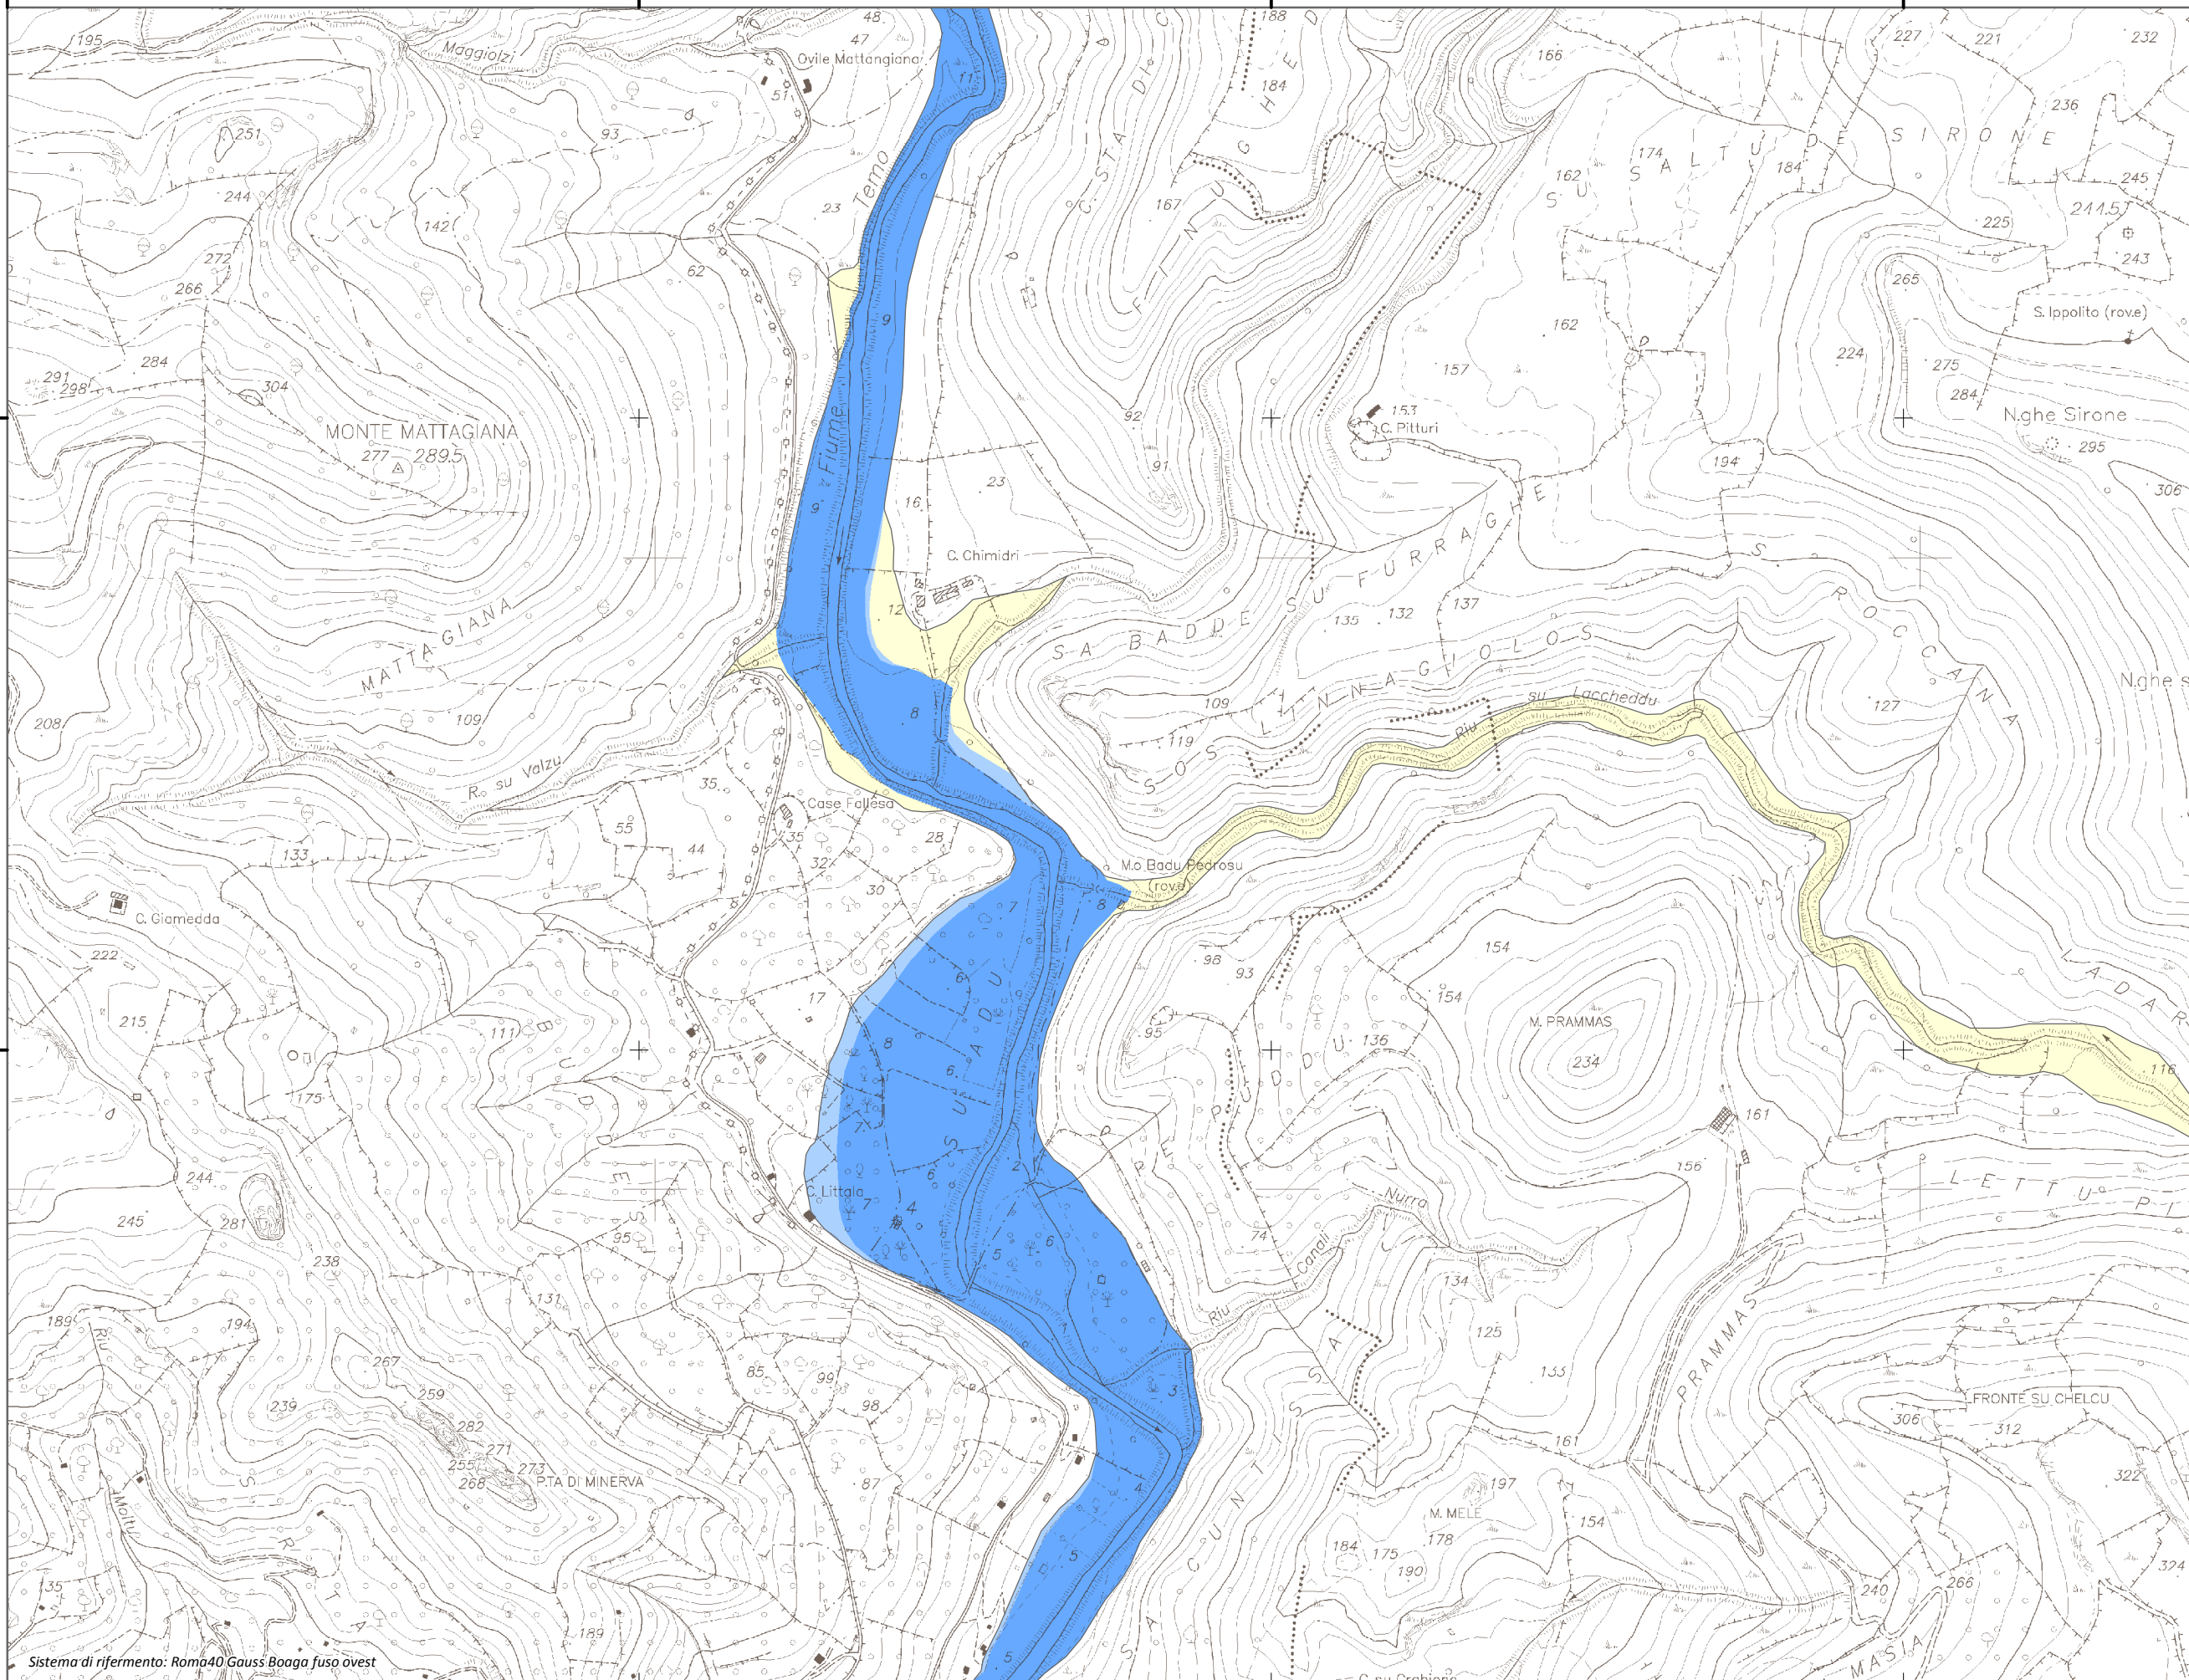

Mappa della Pericolosità da alluvione

Tavola:

Hi-1007

Legenda

Classi di Pericolosità

- P3 - Elevata
Tr ≤ 50 anni
- P2 - Media
50 < Tr ≤ 200 anni
- P1 - Bassa
Tr > 200 anni

Sub Bacino:

3: Coghinas-Mannu-Temo

Data:

Luglio 2015

Revisione:

1.00

Scala 1:10.000

Sistema di riferimento: Roma40 Gauss Boaga fuso ovest