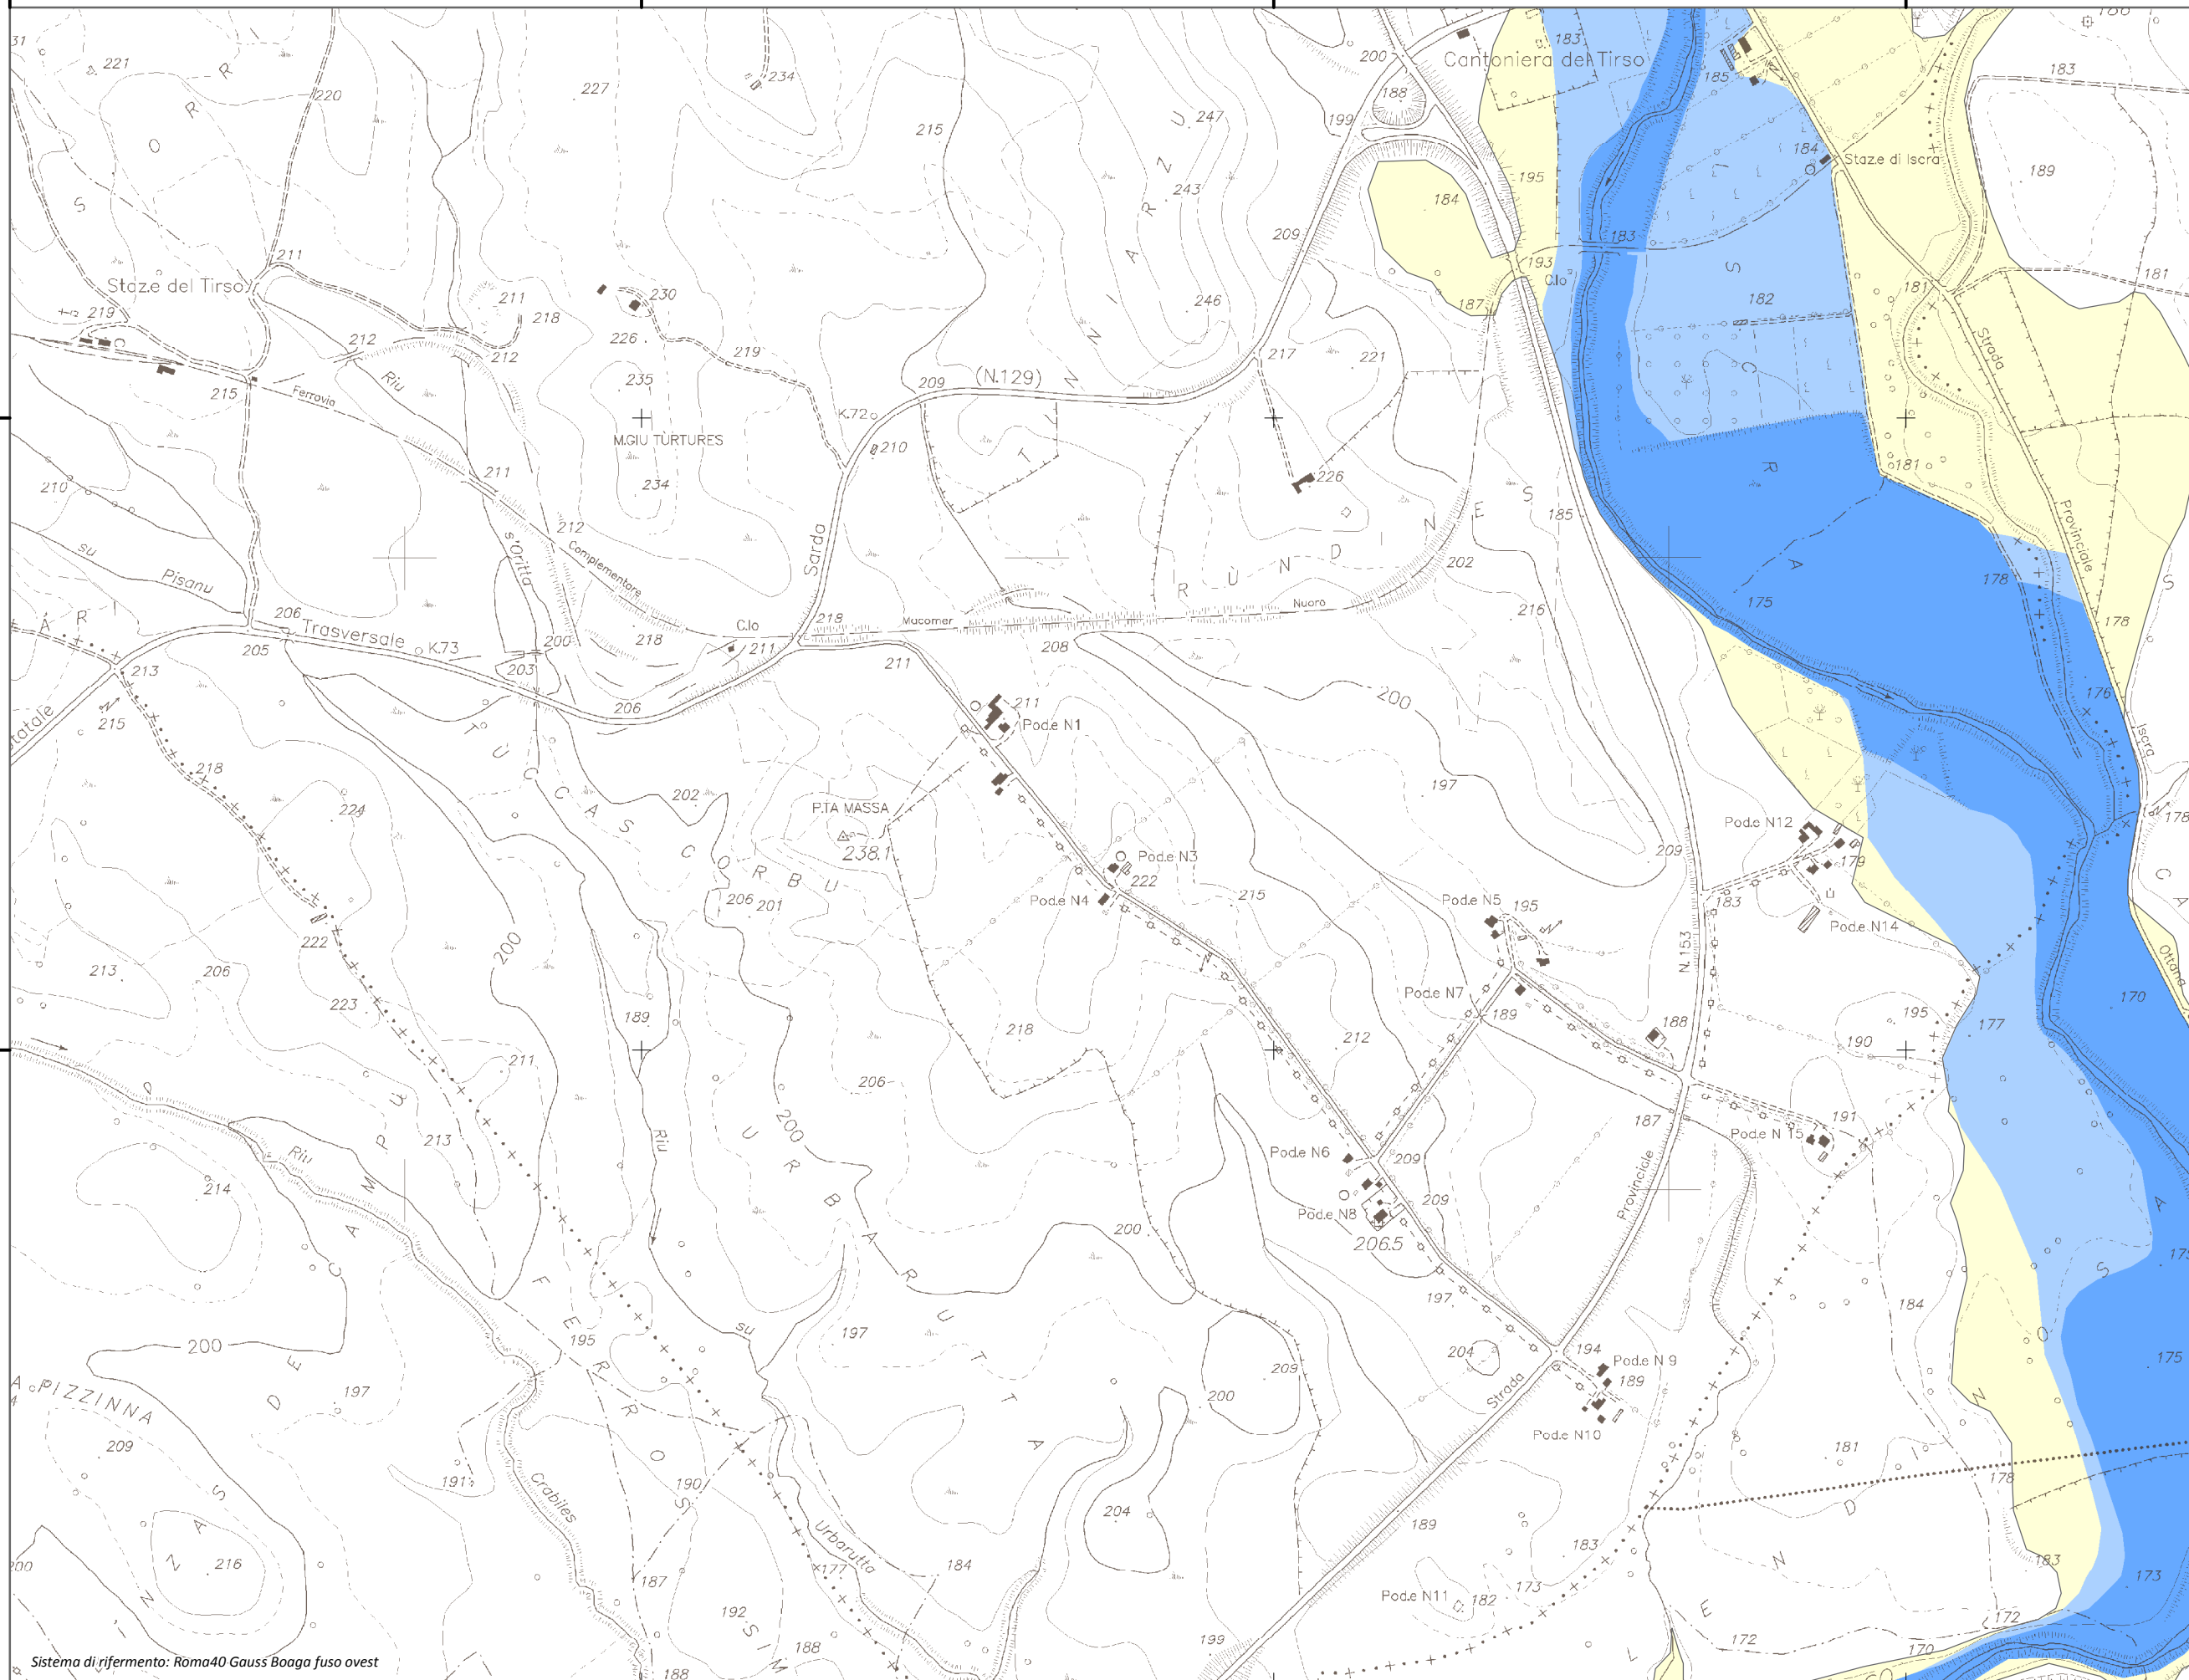

#### Mappa della Pericolosità da alluvione

Tavola:

**Hi-1012**

##### Classi di Pericolosità

- P3 - Elevata  
Tr ≤ 50 anni
- P2 - Media  
50 < Tr ≤ 200 anni
- P1 - Bassa  
Tr > 200 anni

Sub Bacino:

2: Tirso

Data:

Luglio 2015

Revisione:

1.00

Scala 1:10.000

Sistema di riferimento: Roma40 Gauss Boaga fuso ovest