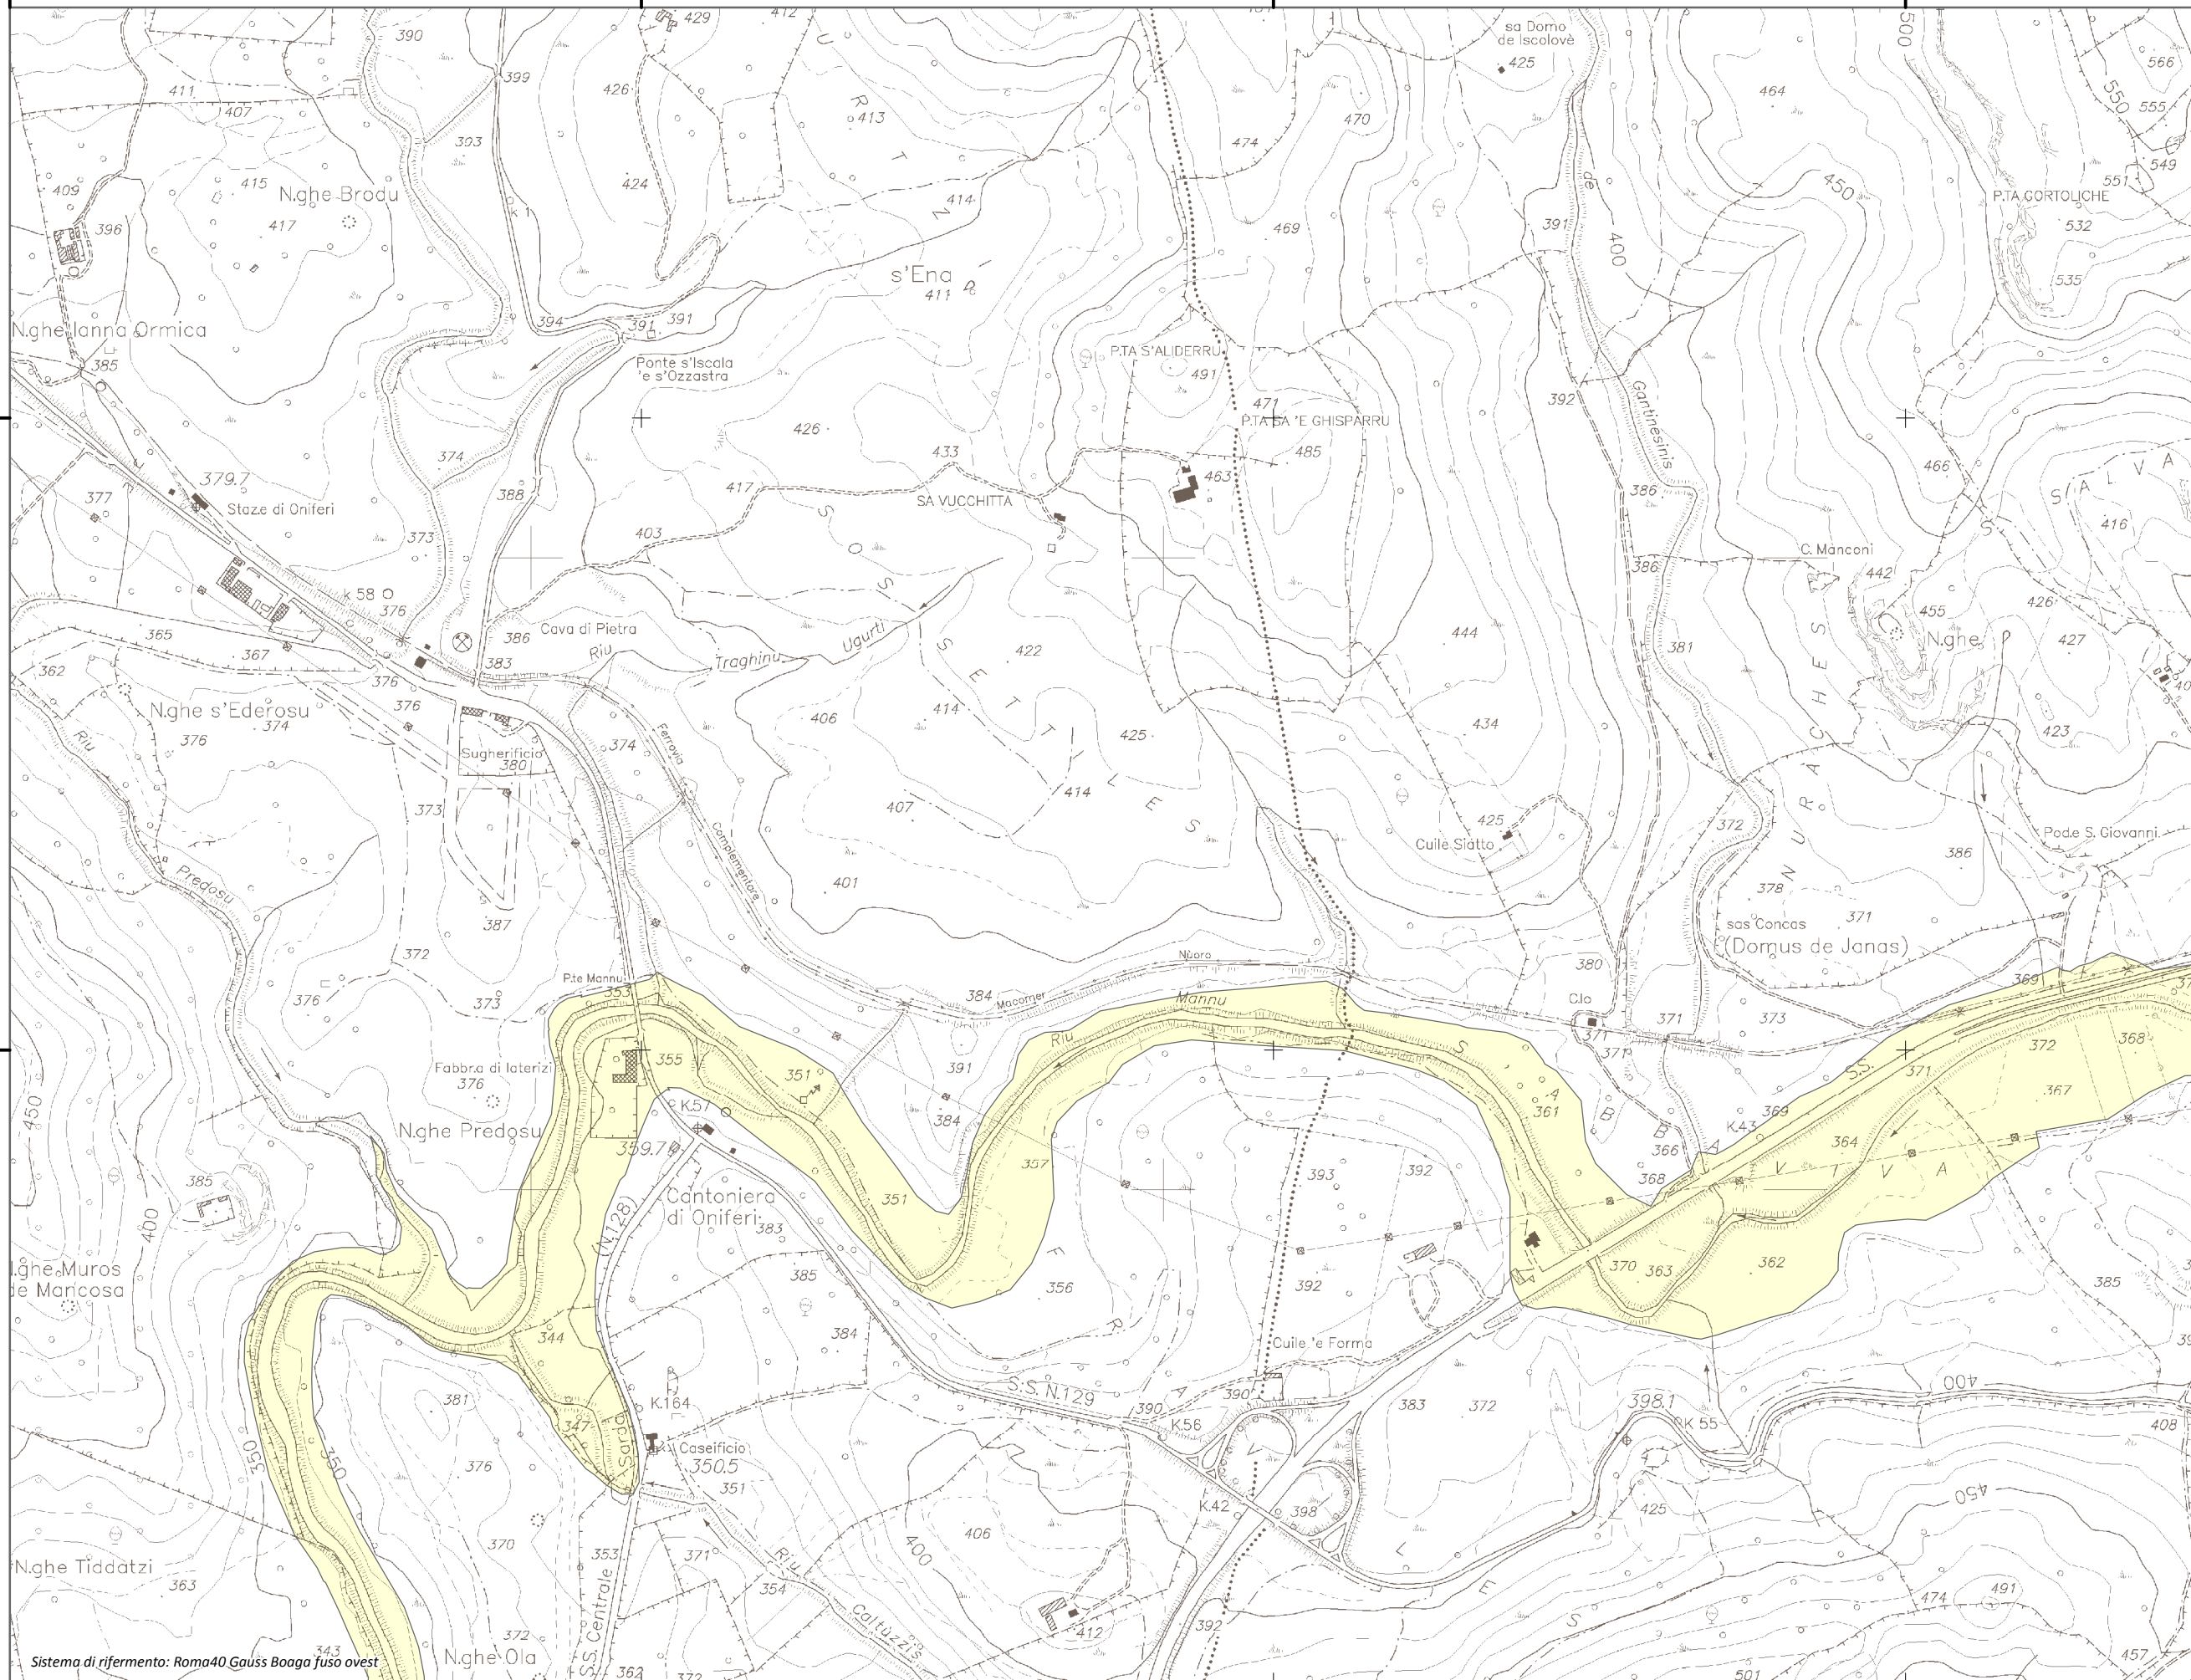

Mappa della Pericolosità da alluvione

Tavola:

Hi-1014

Legenda

Classi di Pericolosità

- P3 - Elevata
Tr ≤ 50 anni
- P2 - Media
50 < Tr ≤ 200 anni
- P1 - Bassa
Tr > 200 anni

Sub Bacino:

2: Tirso

Data:

Luglio 2015

Revisione:

1.00

Scala 1:10.000

Sistema di riferimento: Roma40 Gauss Boaga fuso ovest