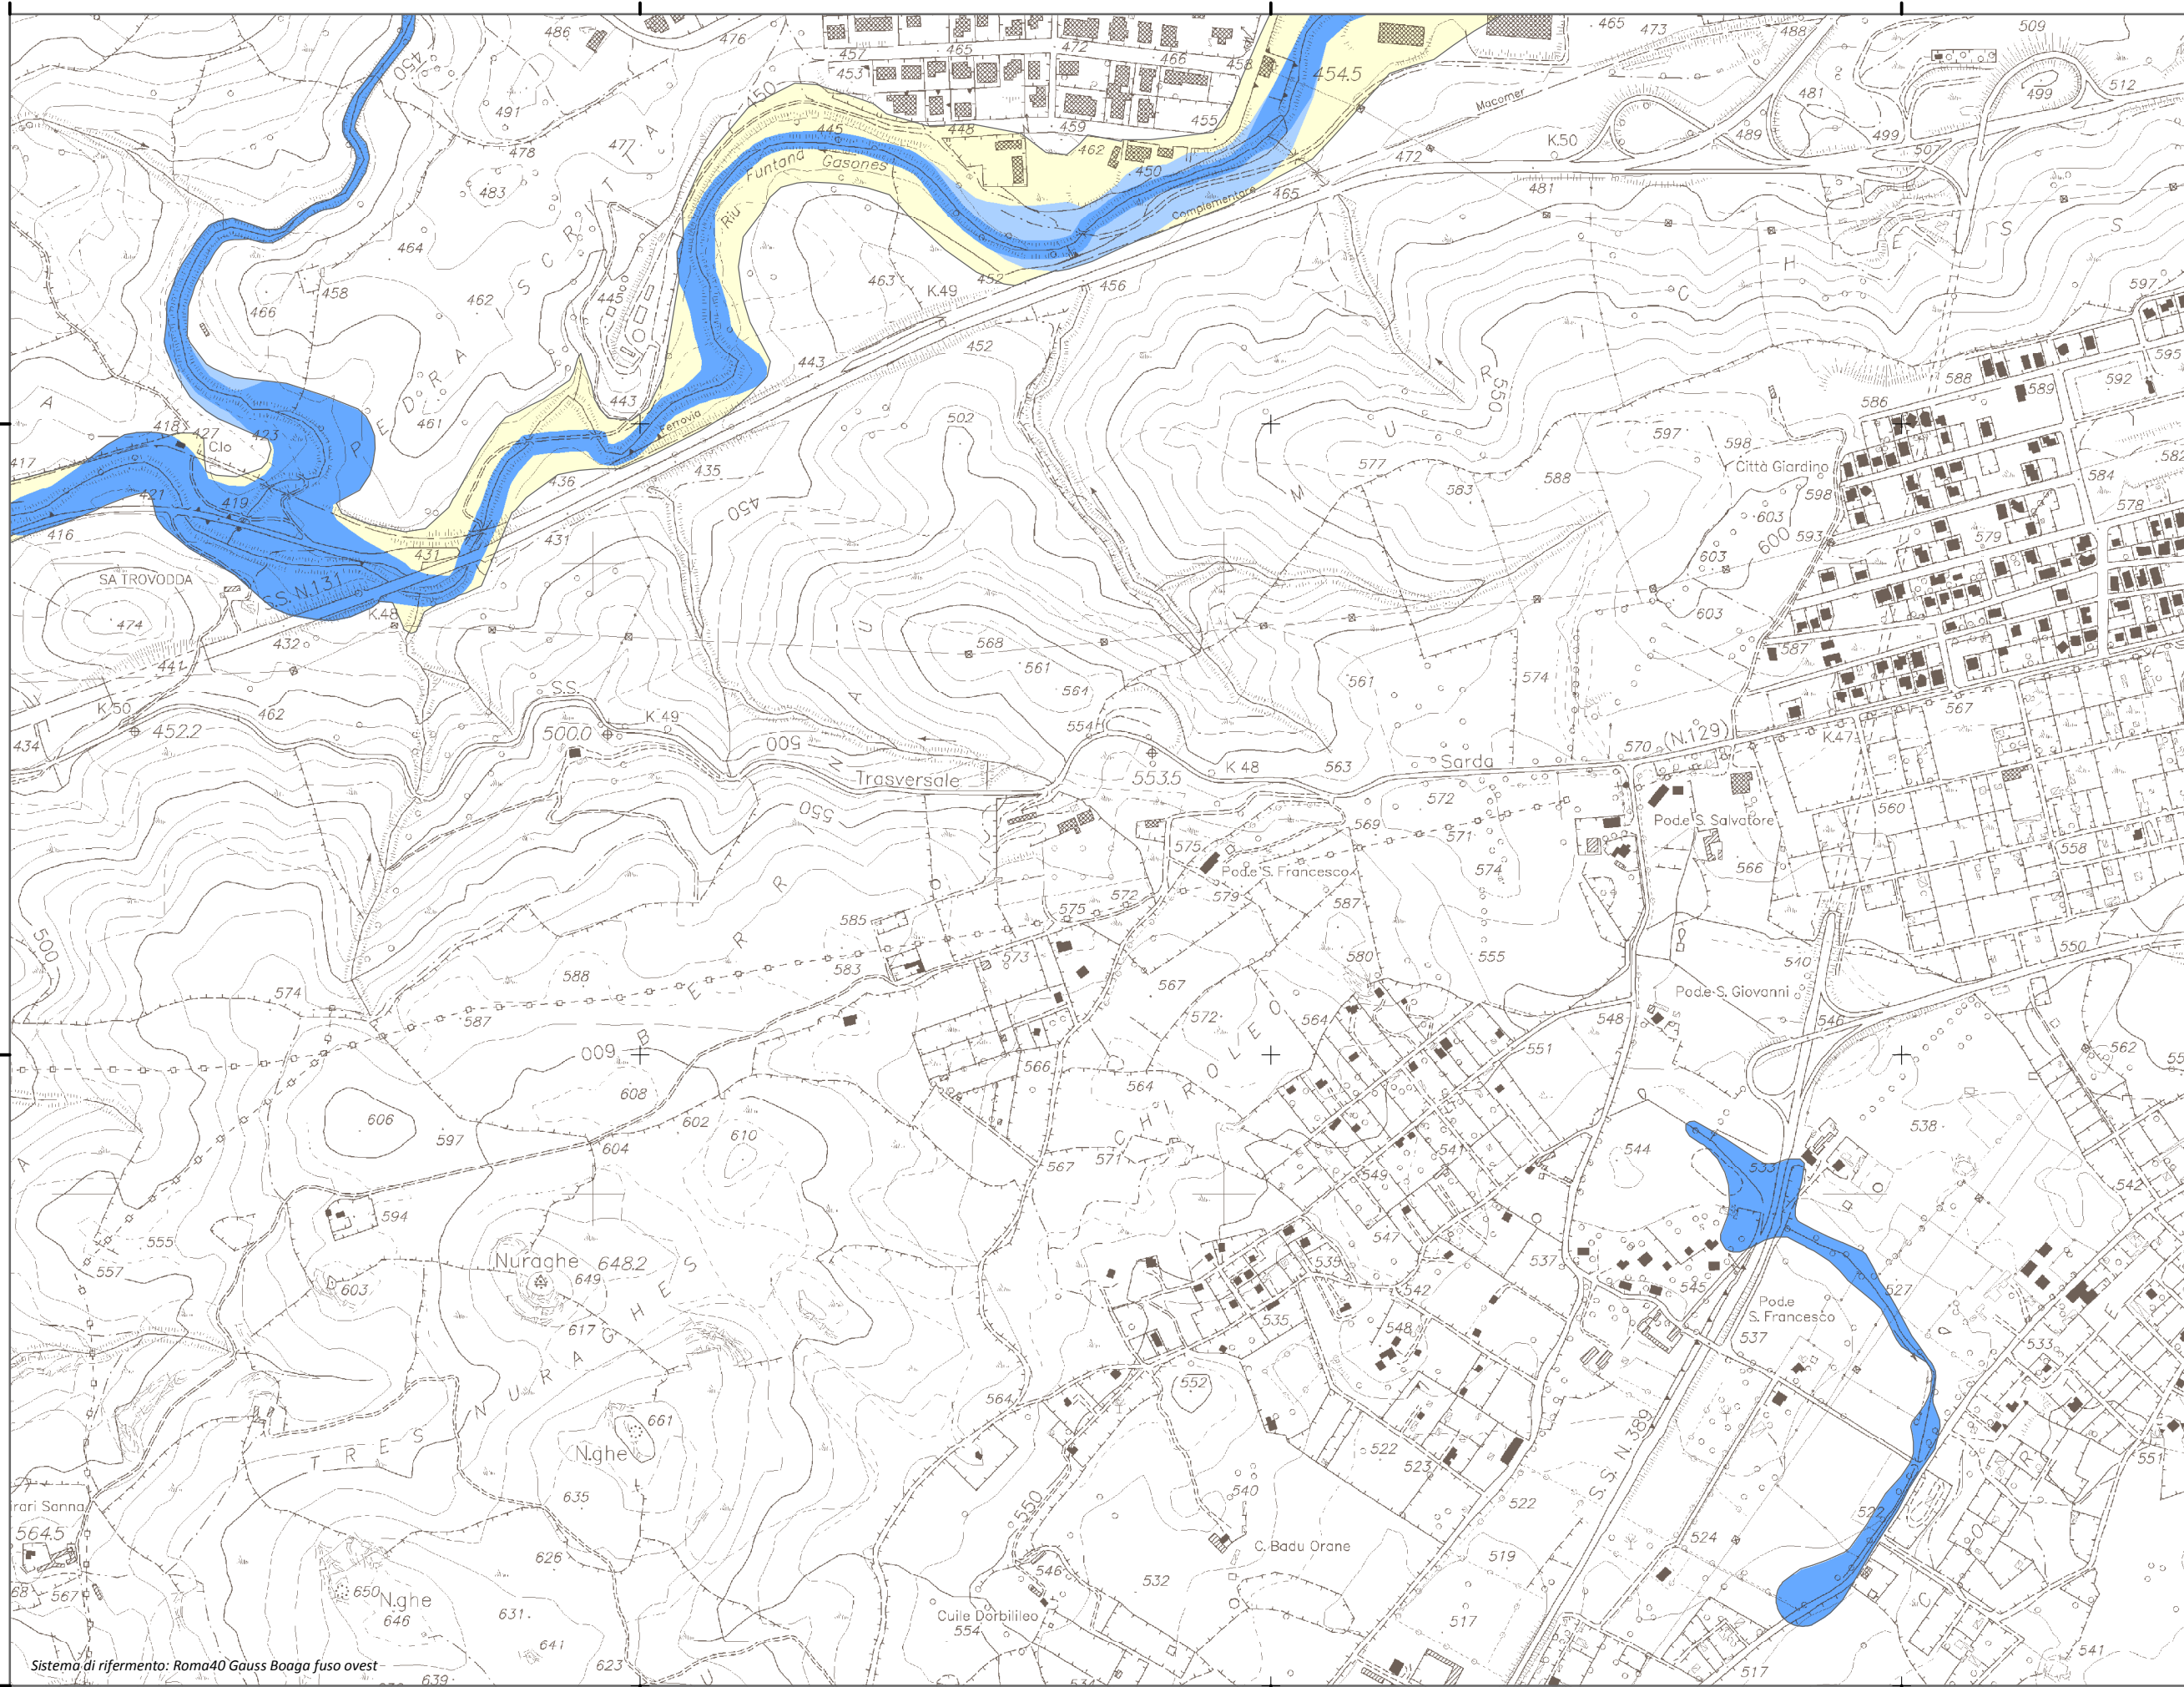

Mappa della Pericolosità da alluvione

Tavola:

Hi-1016

Legenda

Classi di Pericolosità

- P3 - Elevata
Tr ≤ 50 anni
- P2 - Media
50 < Tr ≤ 200 anni
- P1 - Bassa
Tr > 200 anni

Sub Bacino:

5: Posada-Cedrino

Data:

Luglio 2015

Revisione:

1.00

Scala 1:10.000

Sistema di riferimento: Roma40 Gauss Boaga fuso ovest