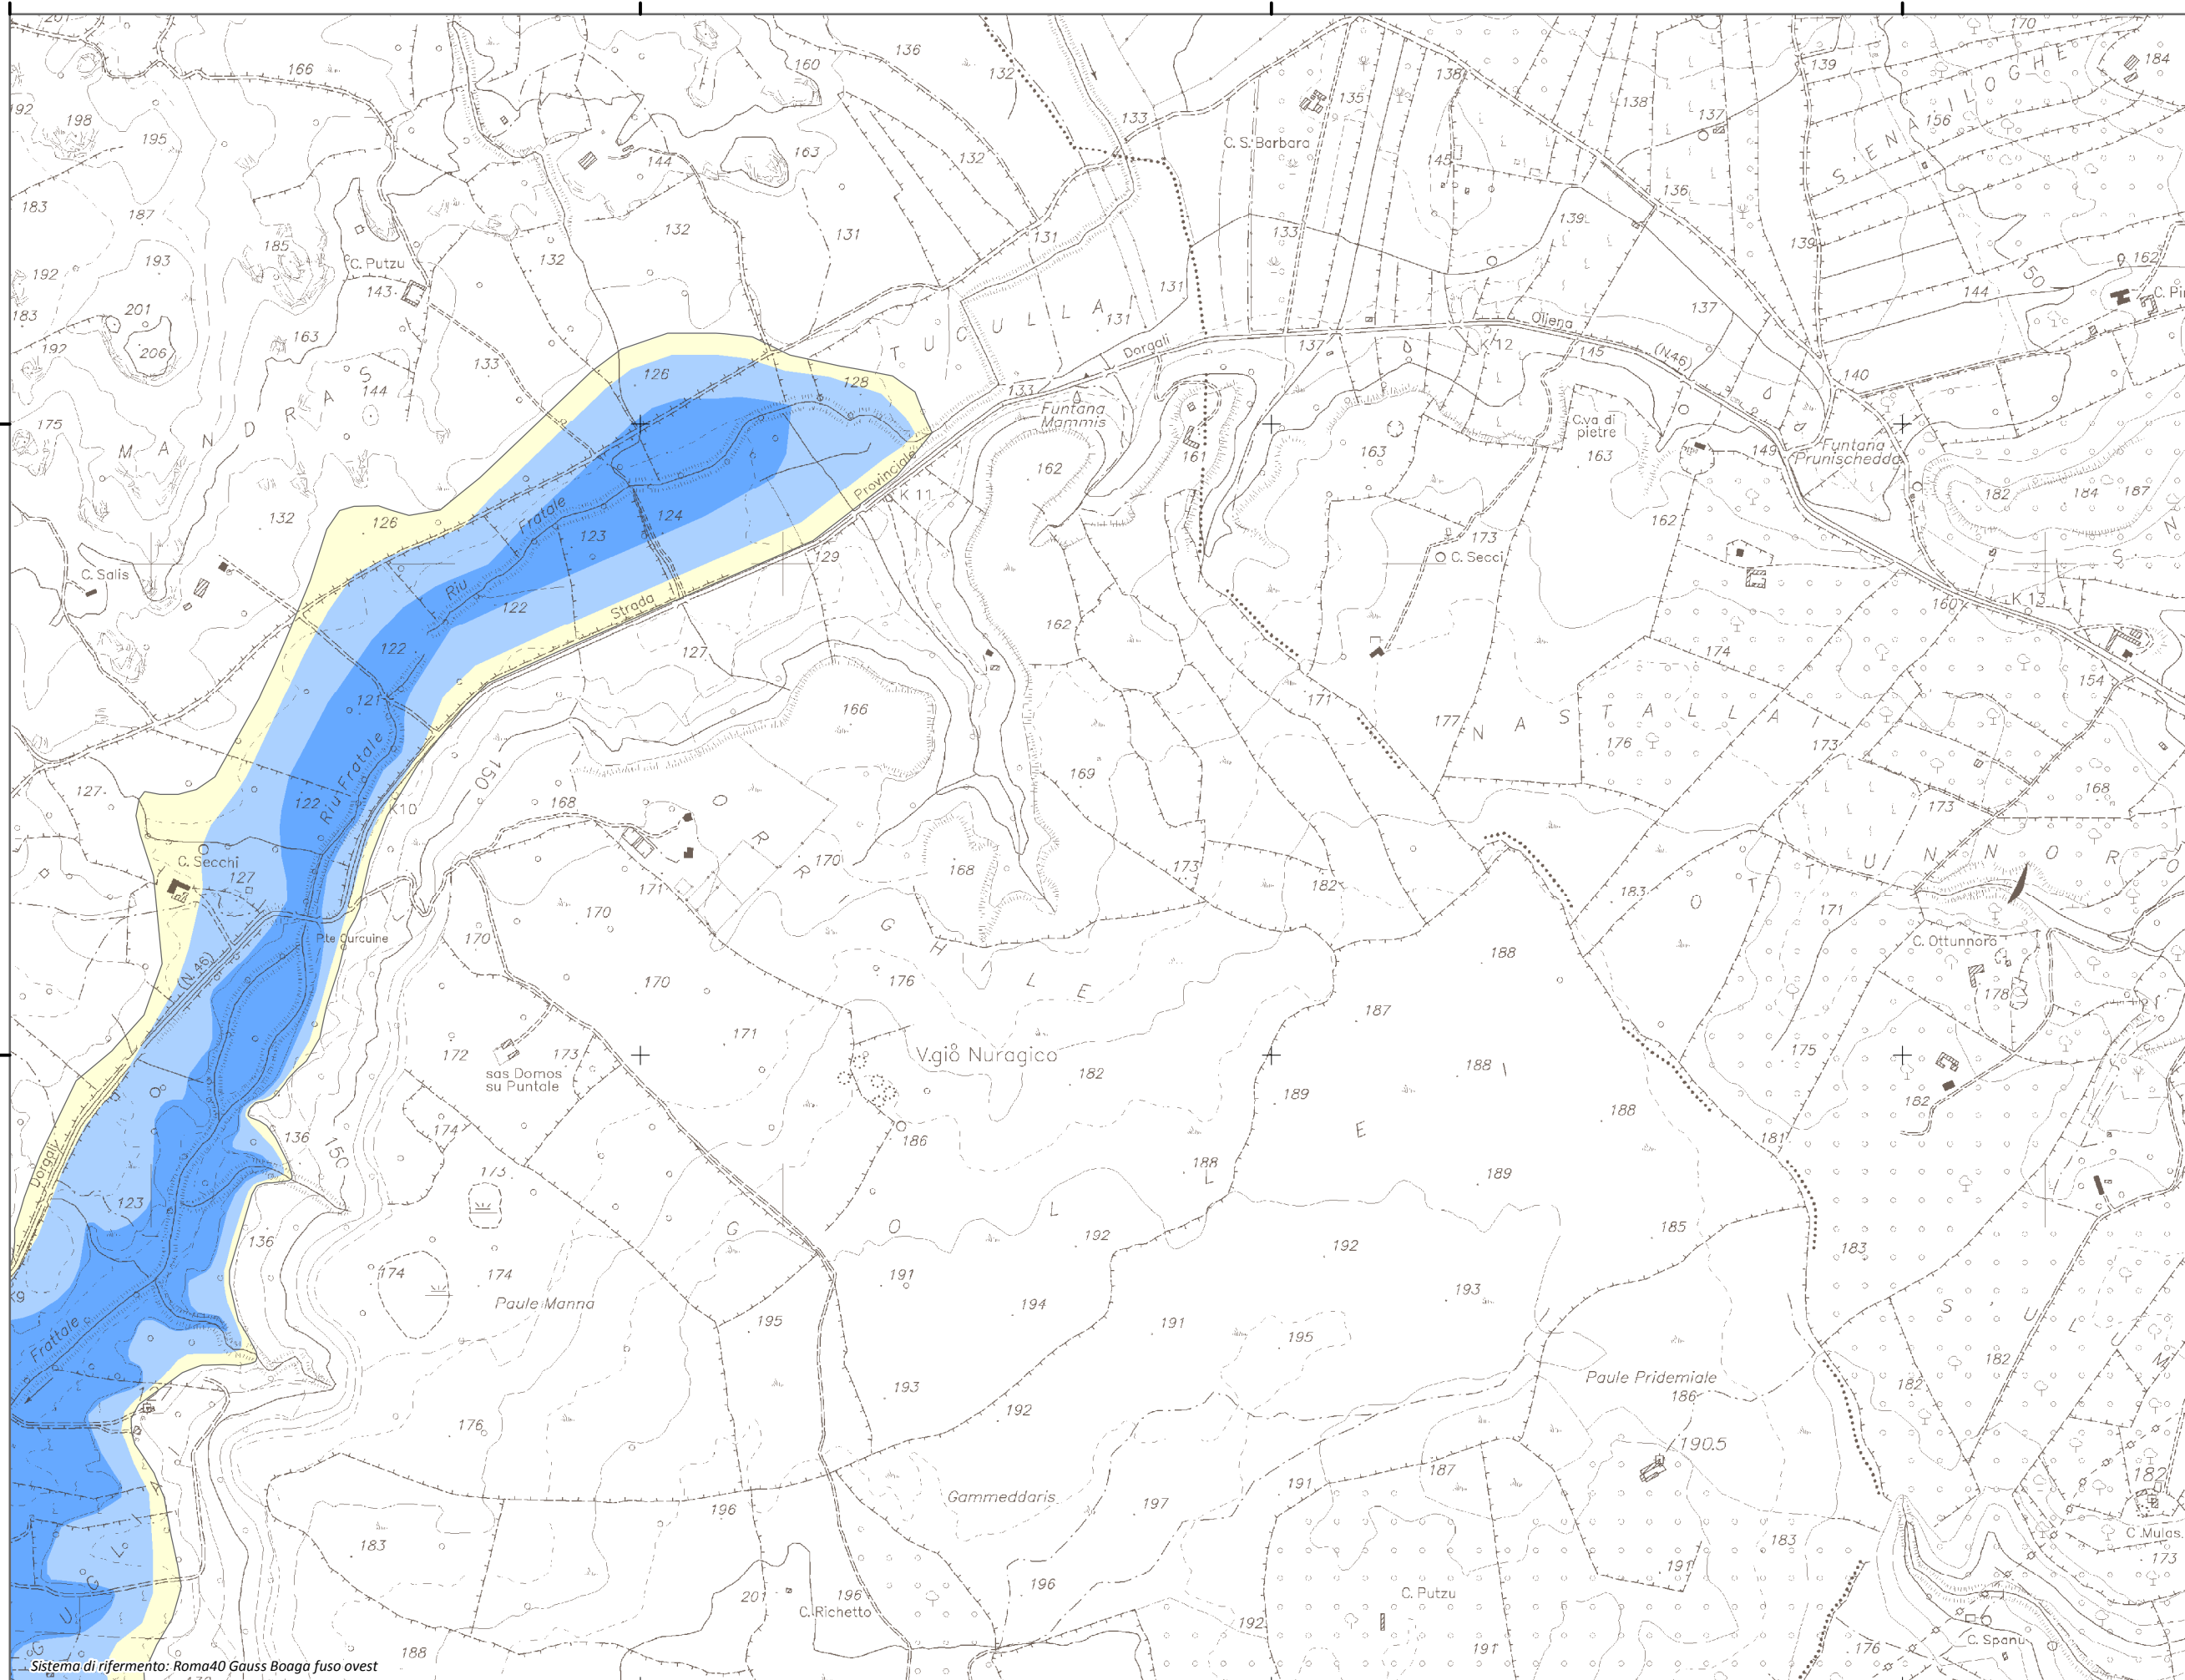

Mapa della Pericolosità da alluvione

Tavola:

Hi-1021

Legenda

Classi di Pericolosità

- P3 - Elevata
Tr ≤ 50 anni
- P2 - Media
50 < Tr ≤ 200 anni
- P1 - Bassa
Tr > 200 anni

Sub Bacino:

5: Posada-Cedrino

Data:

Luglio 2015

Revisione:

1.00

Scala 1:10.000

Sistema di riferimento: Roma40 Gauss Boaga fuso ovest