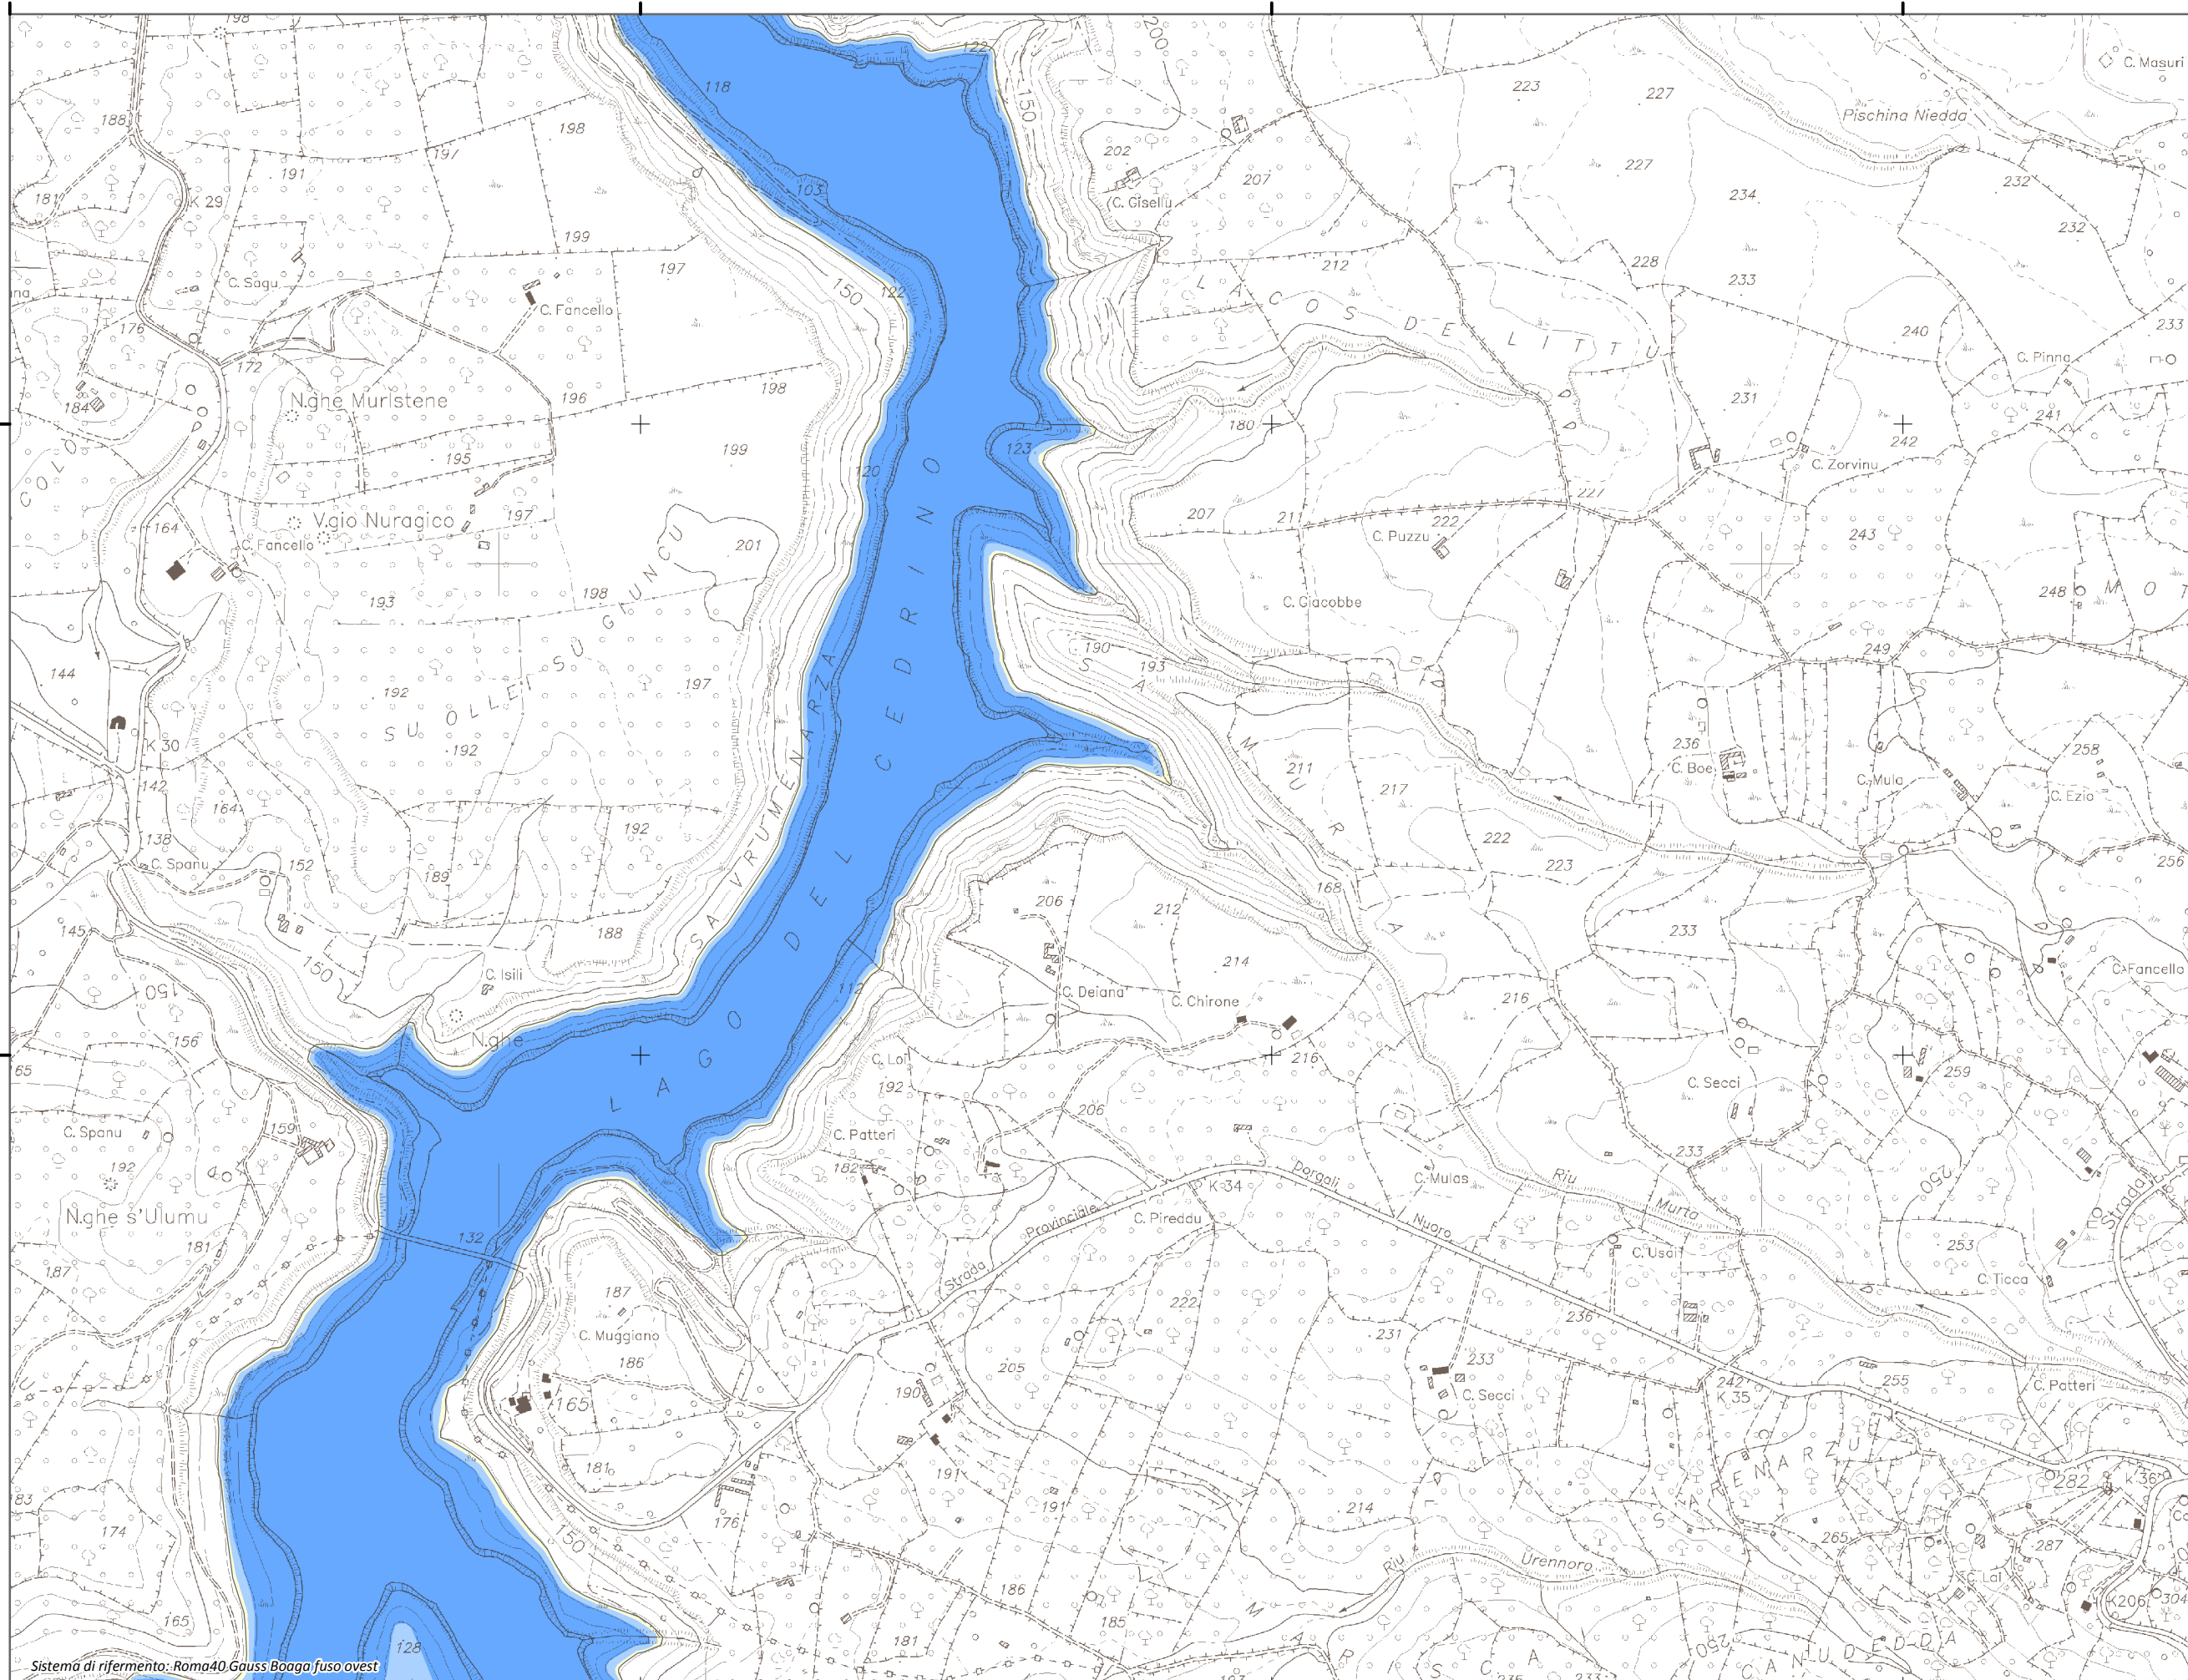

Mapa della Pericolosità da alluvione

Tavola:

Hi-1022

Legenda

Classi di Pericolosità

- P3 - Elevata
Tr ≤ 50 anni
- P2 - Media
50 < Tr ≤ 200 anni
- P1 - Bassa
Tr > 200 anni

Sub Bacino:

5: Posada-Cedrina

Data:

Luglio 2015

Revisione:

1.00

Scala 1:10.000

Sistema di riferimento: Roma40 Gauss Boaga fuso ovest