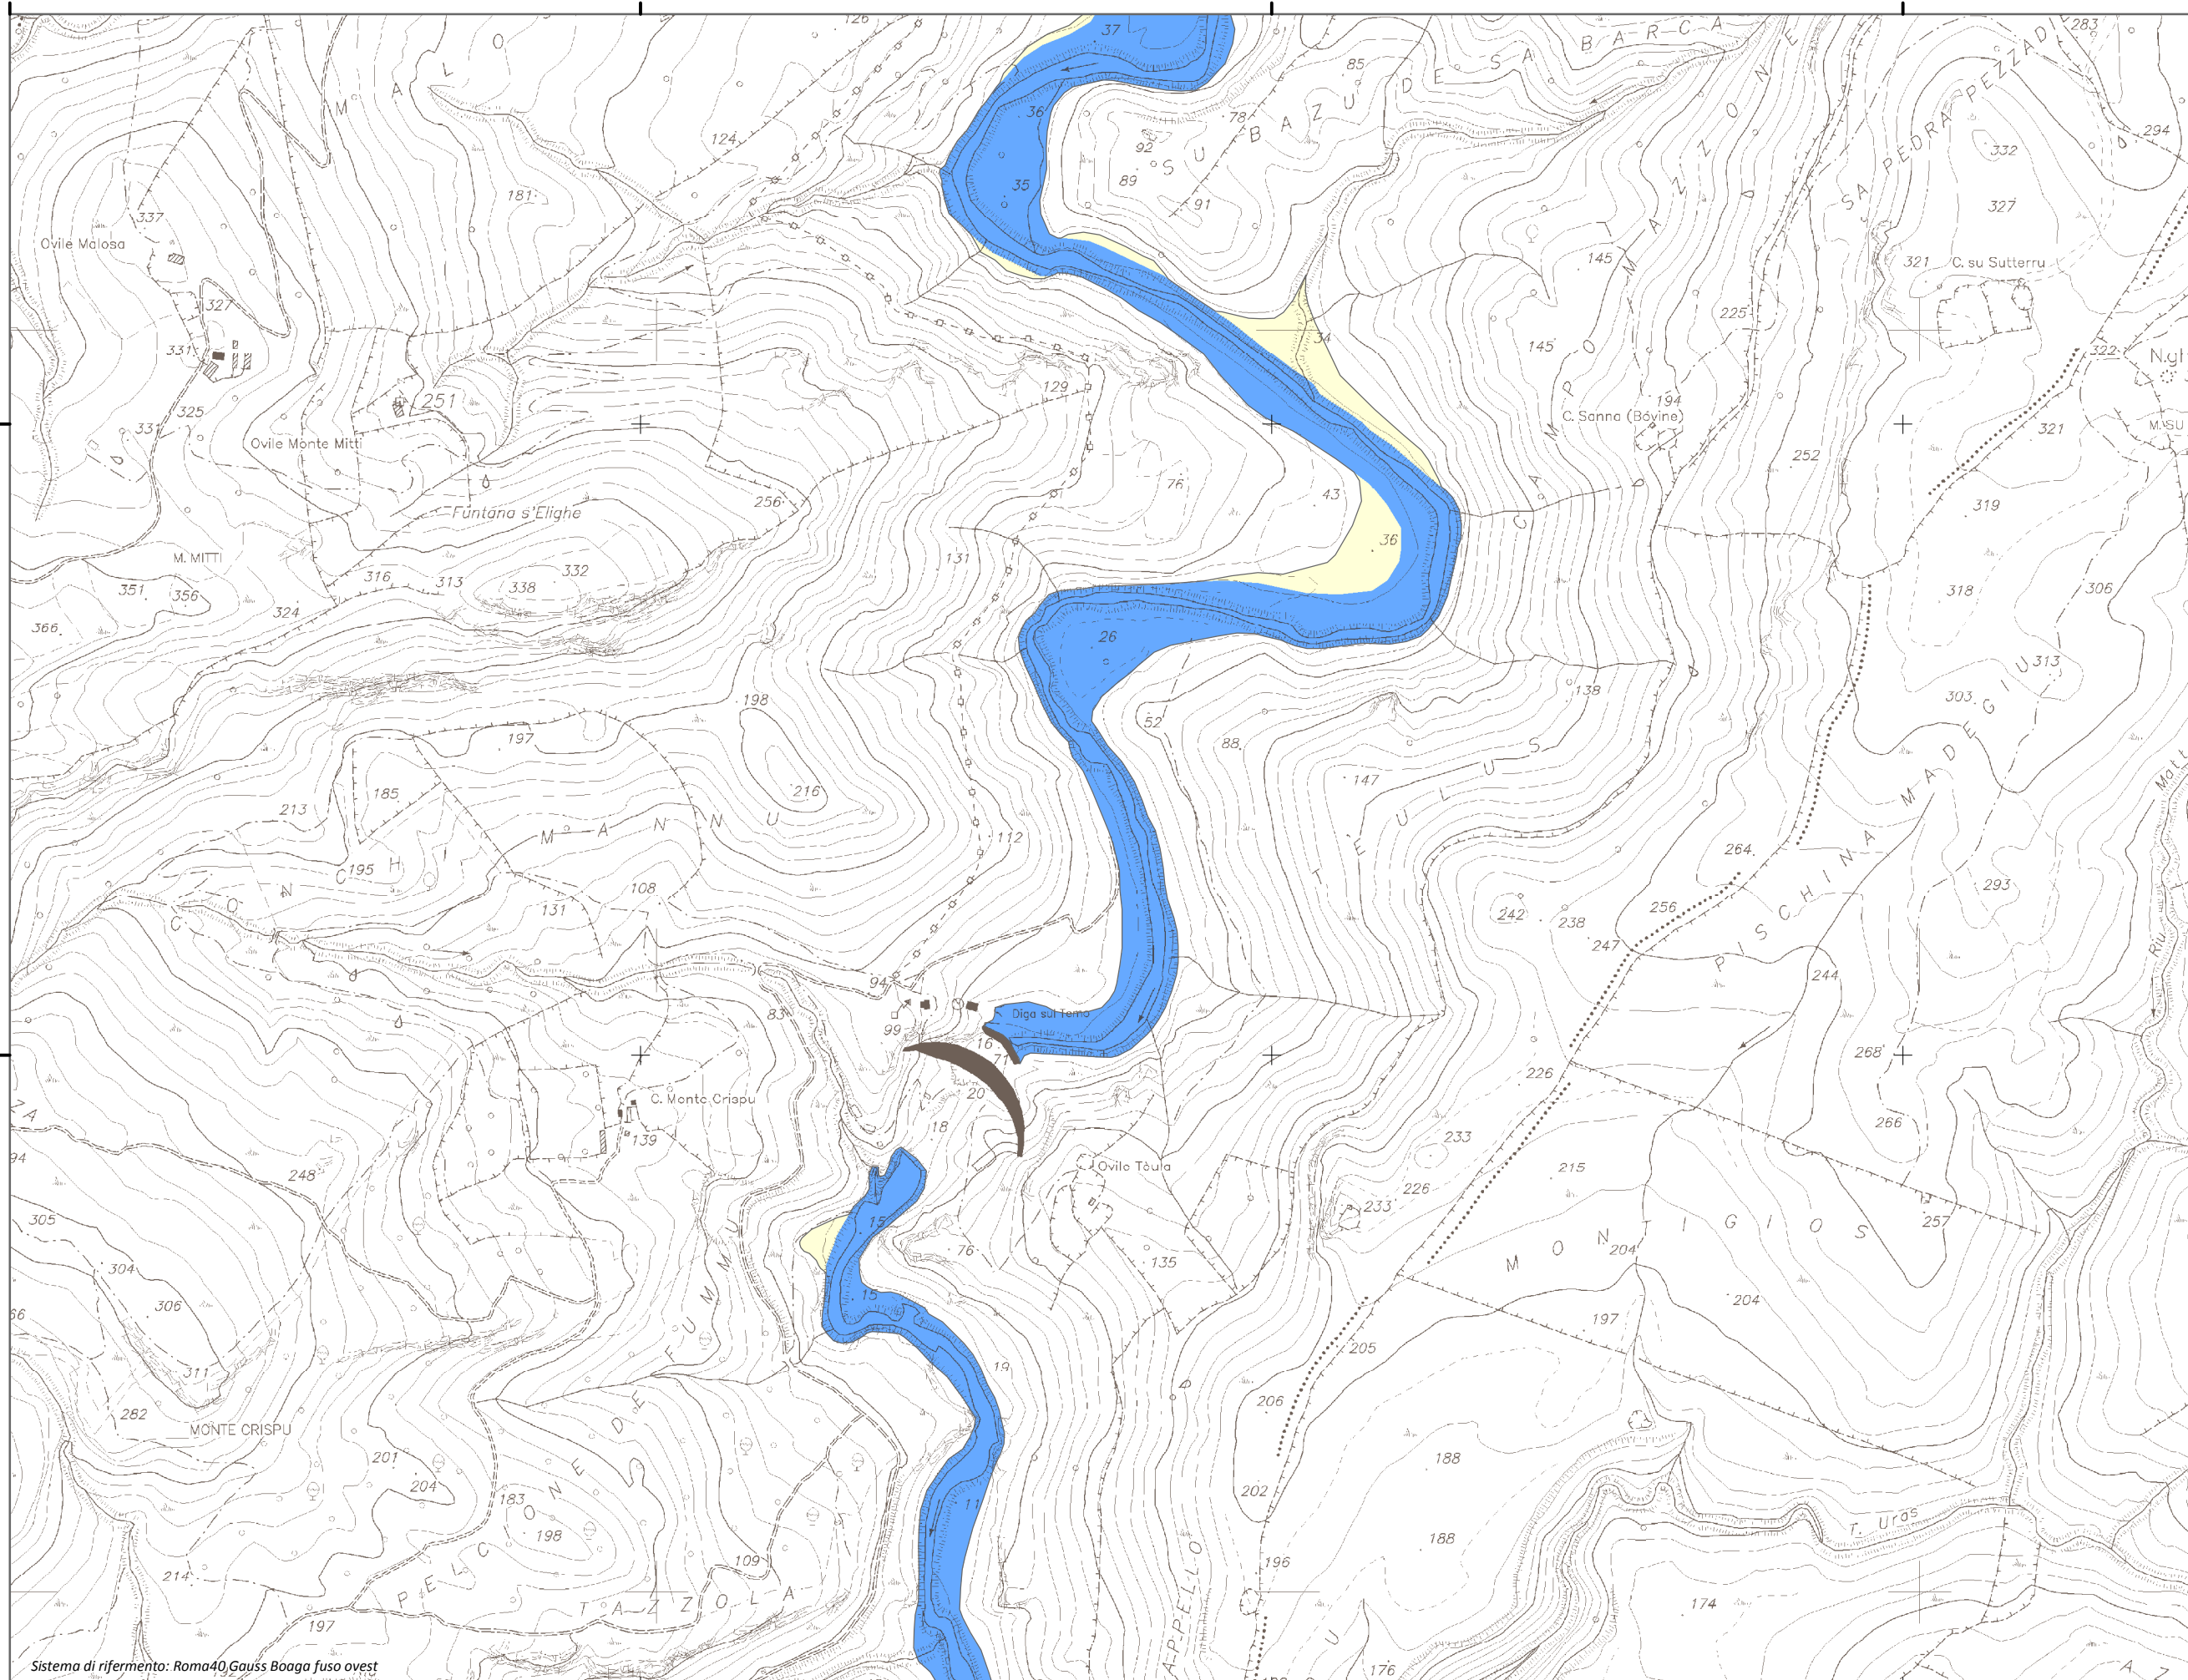

Mapa della Pericolosità da alluvione

Tavola:

Hi-1023

Legenda

Classi di Pericolosità

- P3 - Elevata
Tr ≤ 50 anni
- P2 - Media
50 < Tr ≤ 200 anni
- P1 - Bassa
Tr > 200 anni

Sub Bacino:

3: Coghinas-Mannu-Temo

Data:

Luglio 2015

Revisione:

1.00

Scala 1:10.000

Sistema di riferimento: Roma40, Gauss Boaga fuso ovest