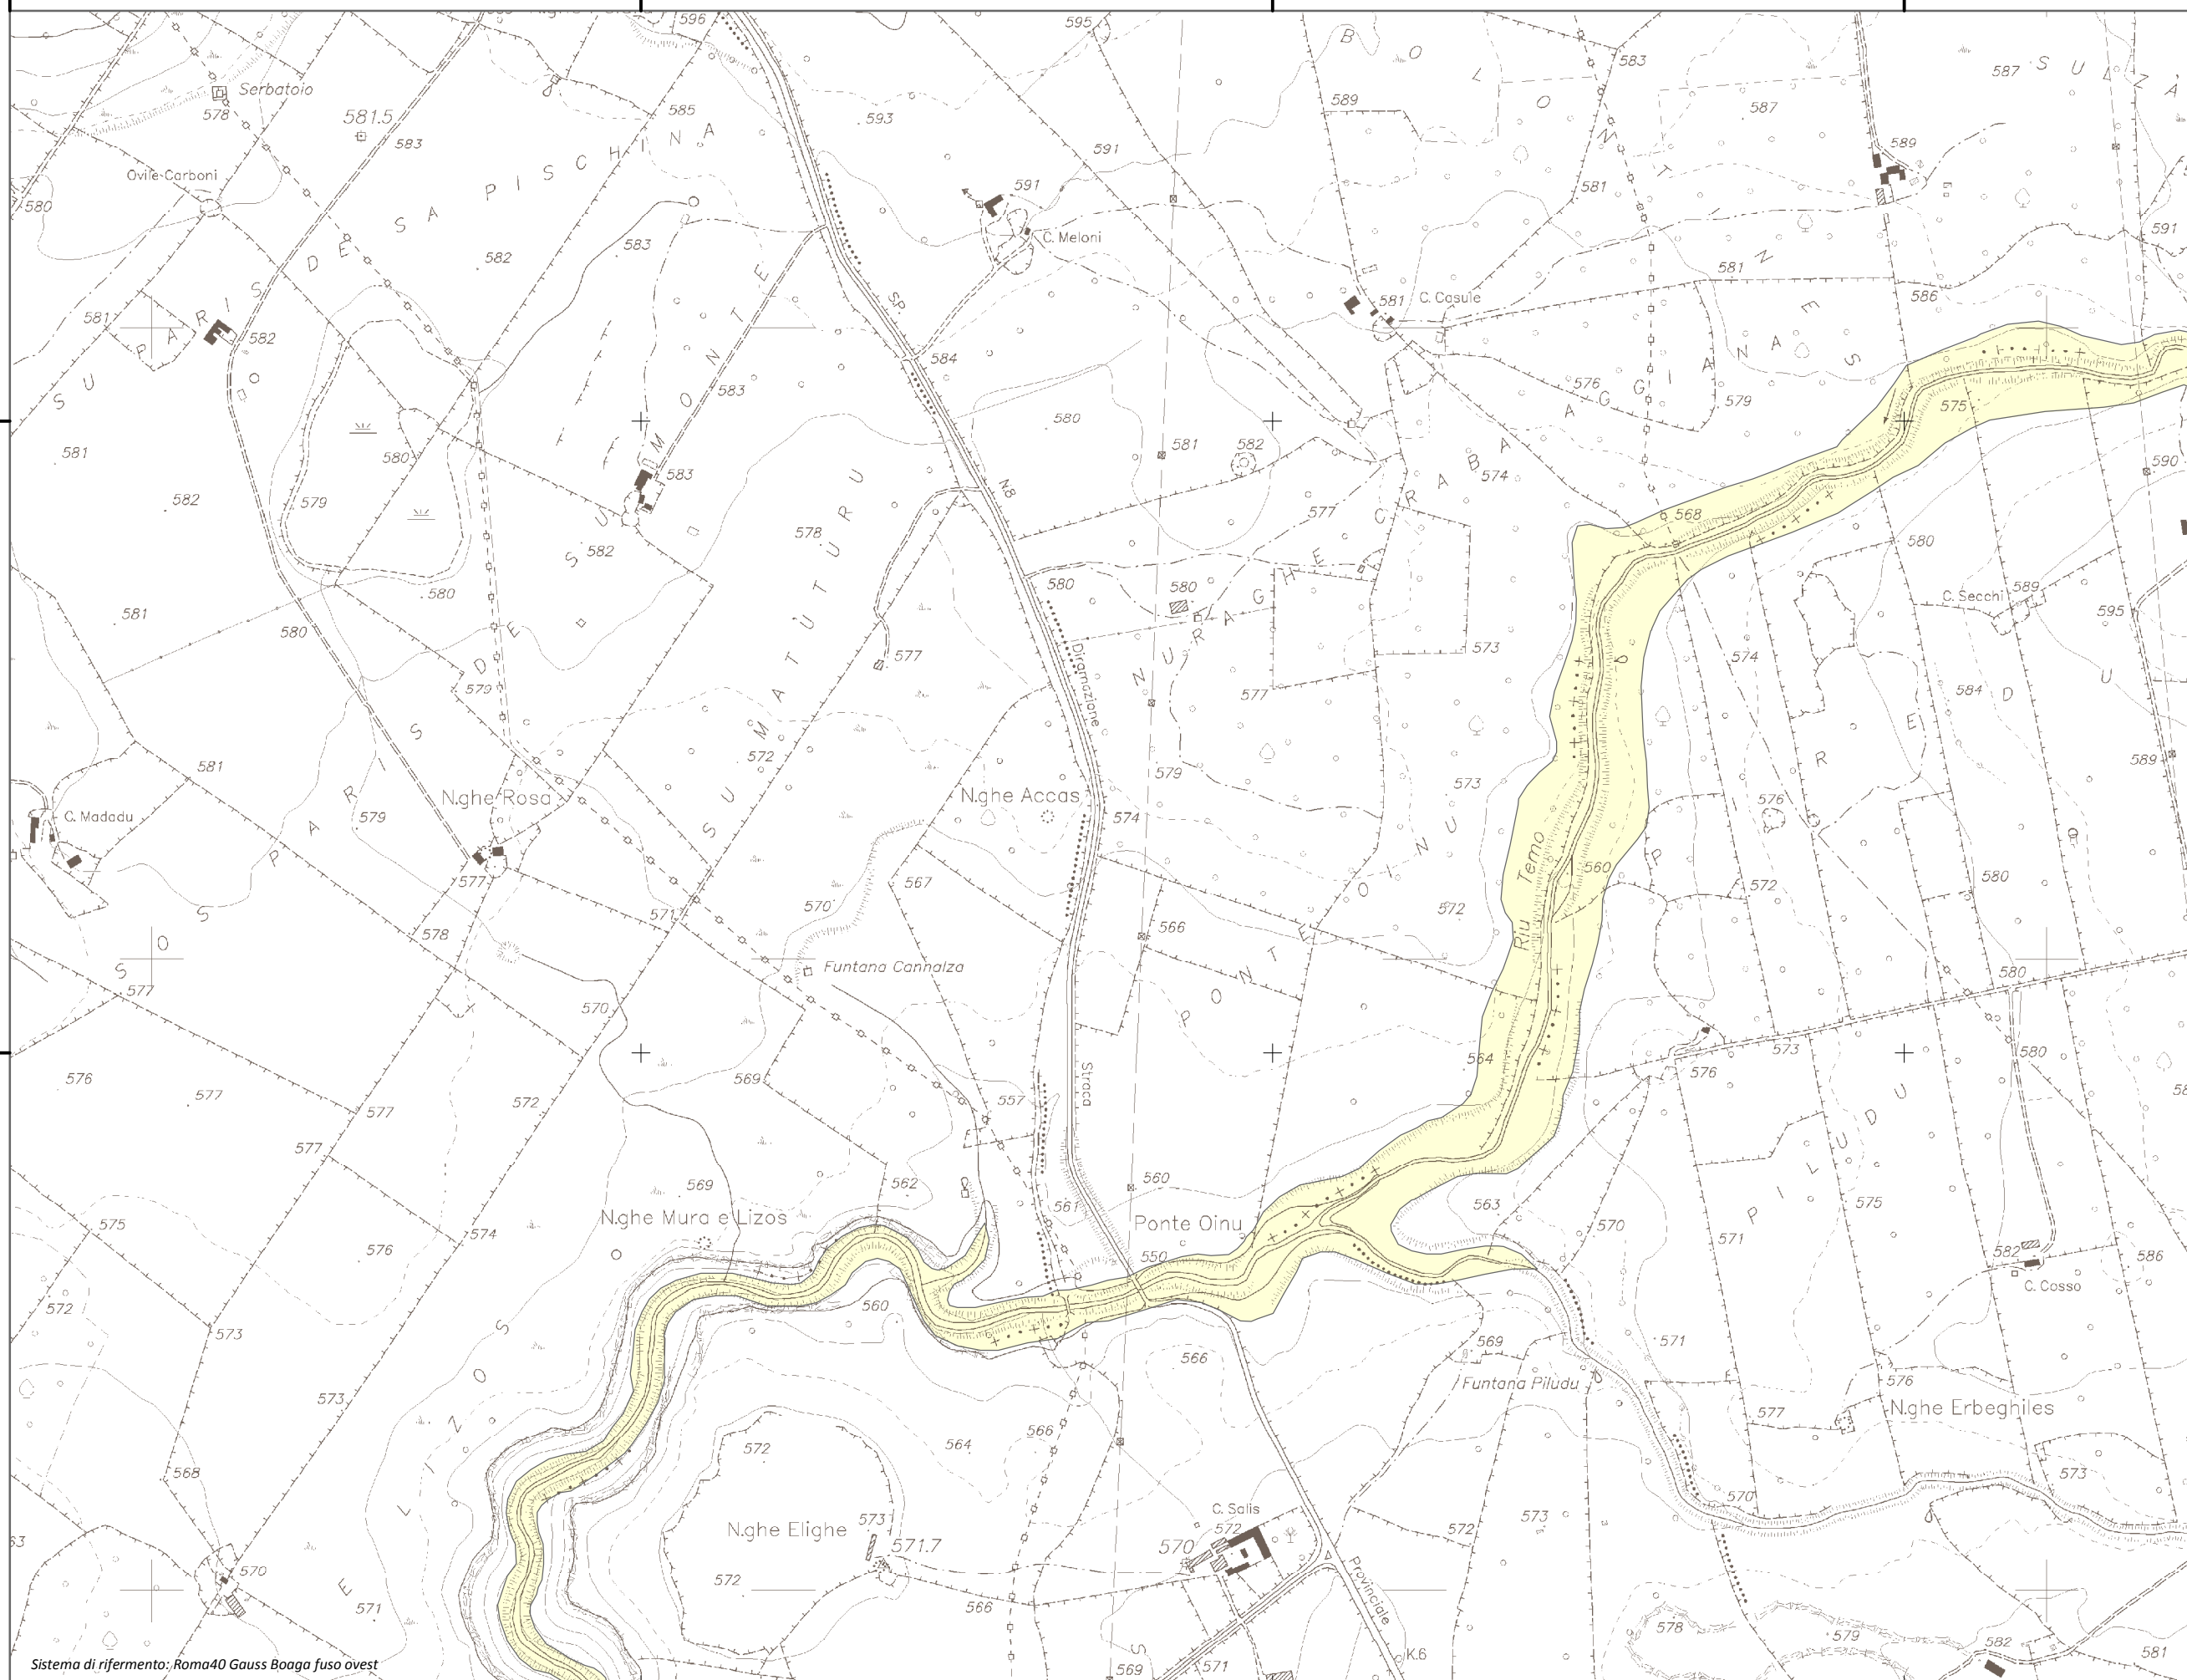

Mappa della Pericolosità da alluvione

Tavola:

Hi-1026

Legenda

Classi di Pericolosità

- P3 - Elevata
Tr ≤ 50 anni
- P2 - Media
50 < Tr ≤ 200 anni
- P1 - Bassa
Tr > 200 anni

Sub Bacino:

3: Coghinas-Mannu-Temo

Data:

Luglio 2015

Revisione:

1.00

Scala 1:10.000

Sistema di riferimento: Roma40 Gauss Boaga fuso ovest