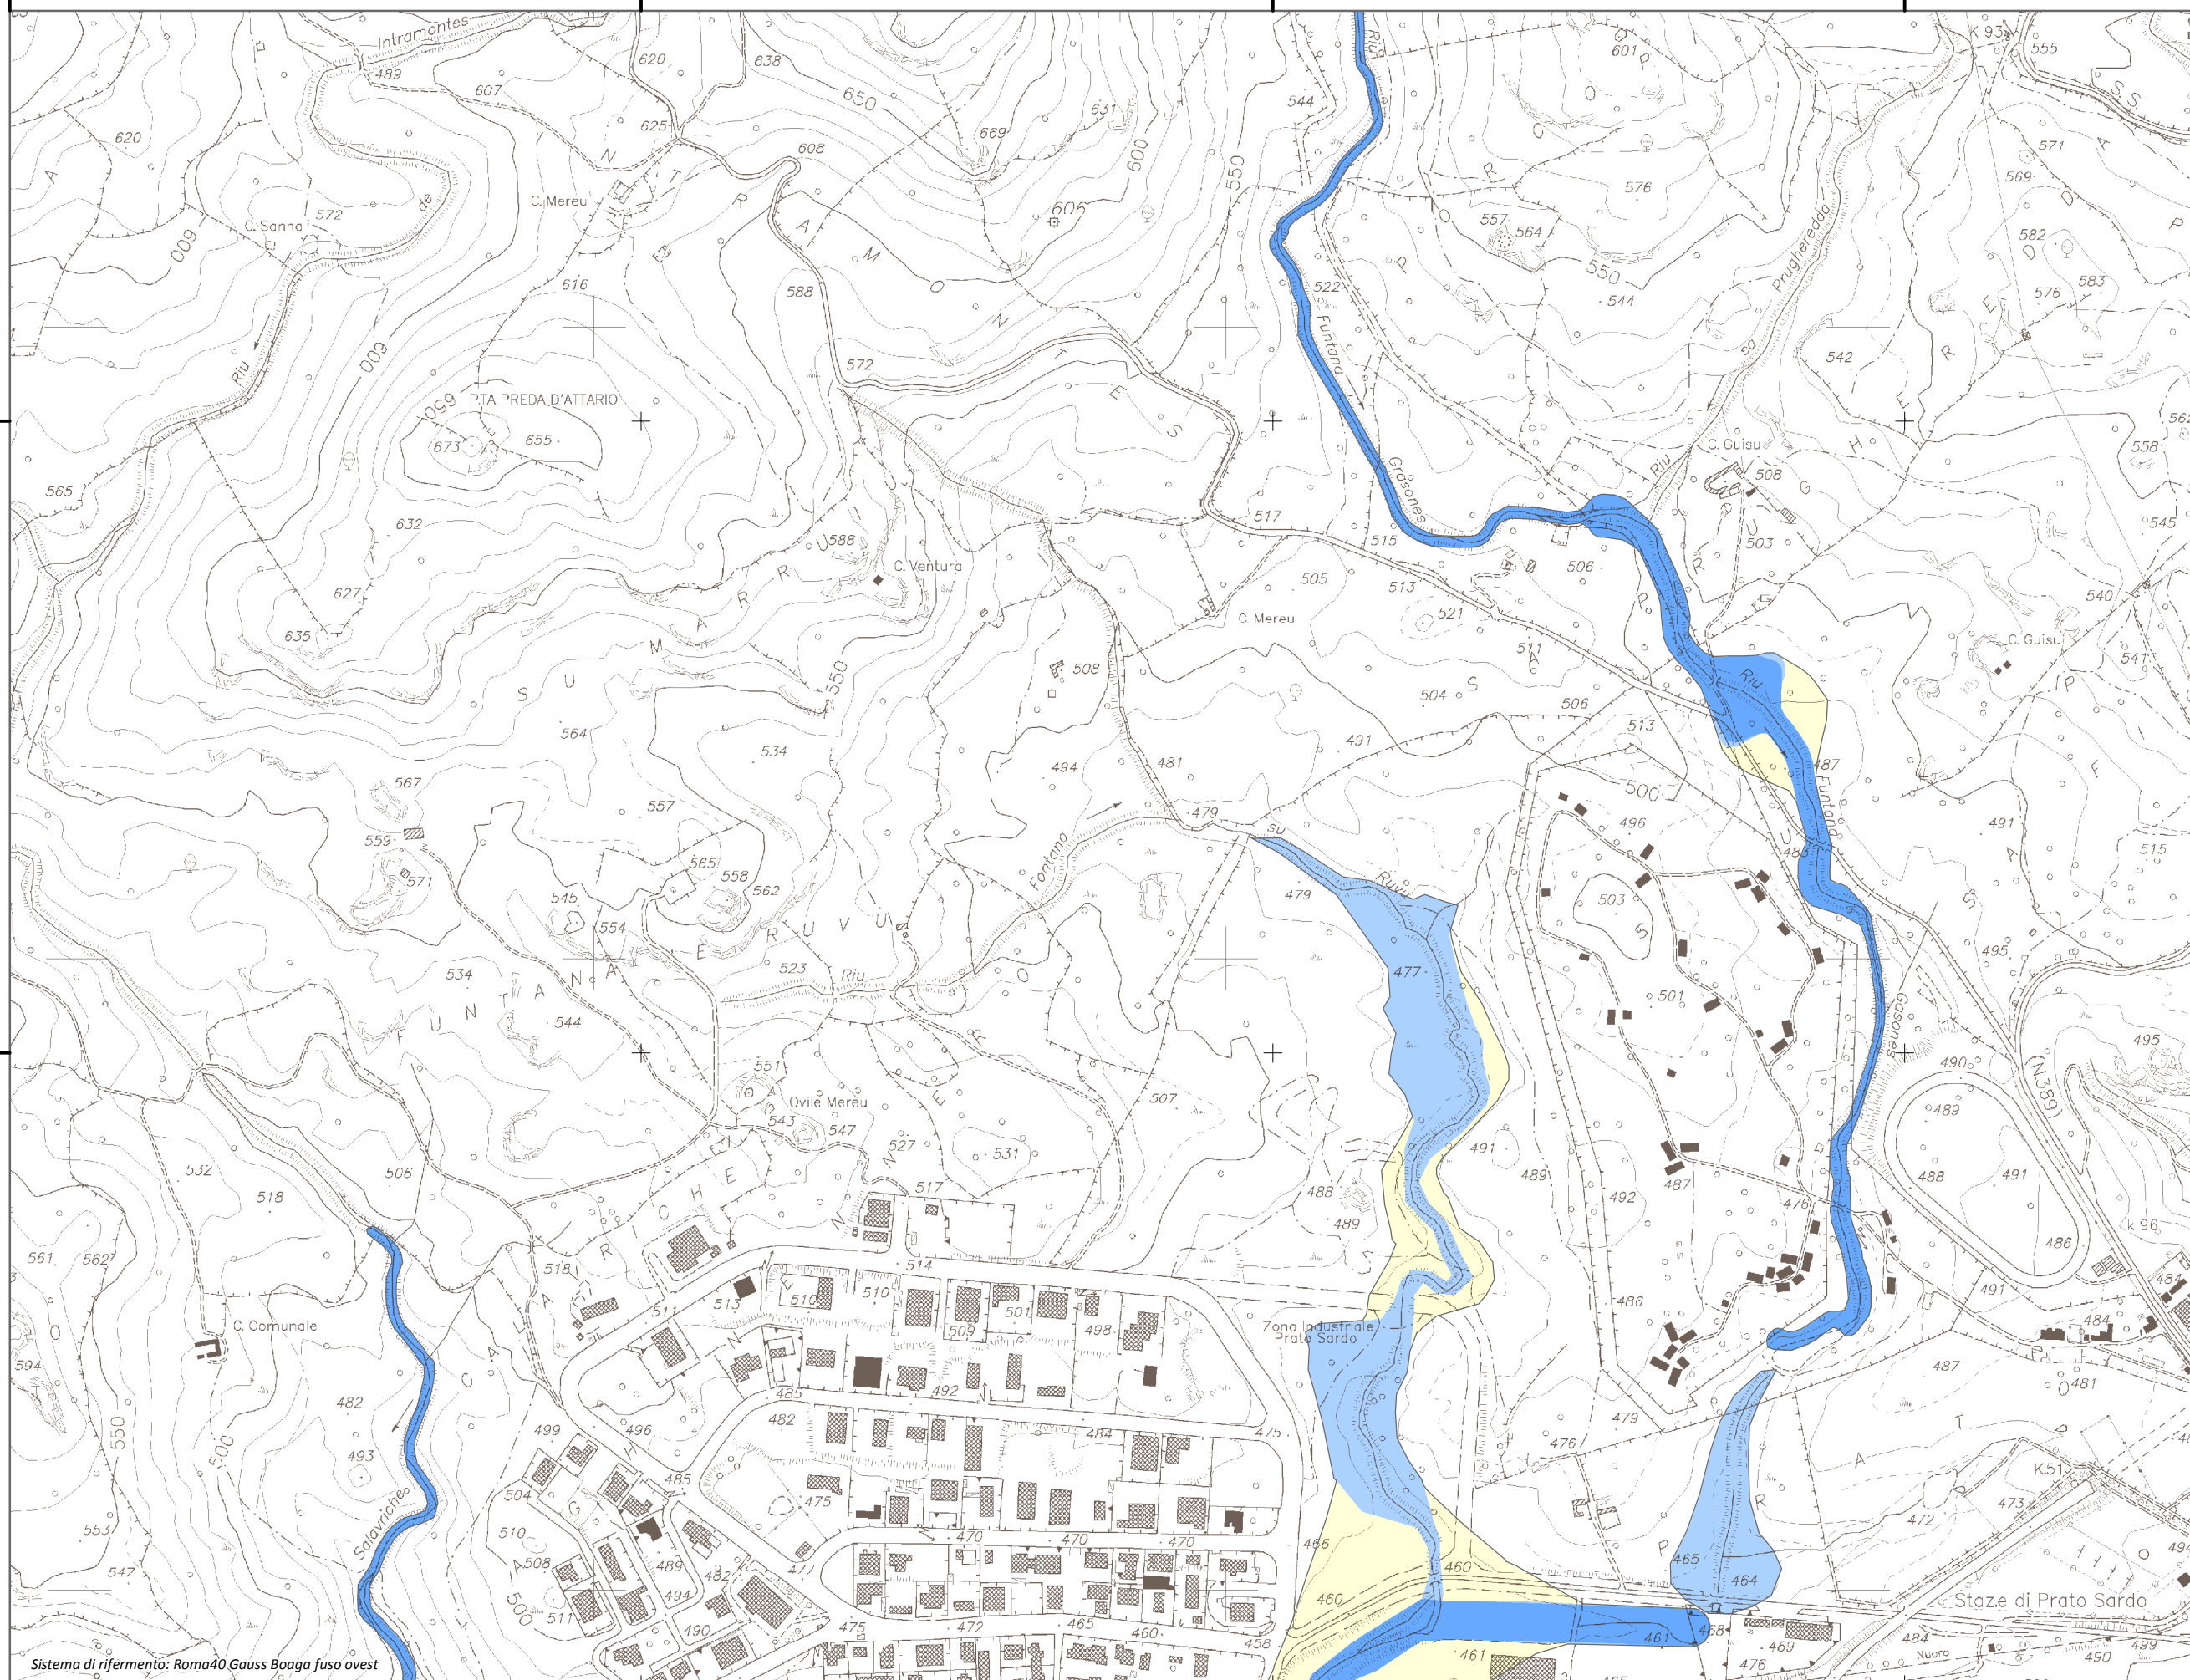

Mappa della Pericolosità da alluvione

Tavola:

Hi-1030

Legenda

Classi di Pericolosità

- P3 - Elevata
Tr ≤ 50 anni
- P2 - Media
50 < Tr ≤ 200 anni
- P1 - Bassa
Tr > 200 anni

Sub Bacino:

5: Posada-Cedрино

Data:

Luglio 2015

Revisione:

1.00

Scala 1:10.000

Sistema di riferimento: Roma40 Gauss Boaga fuso ovest