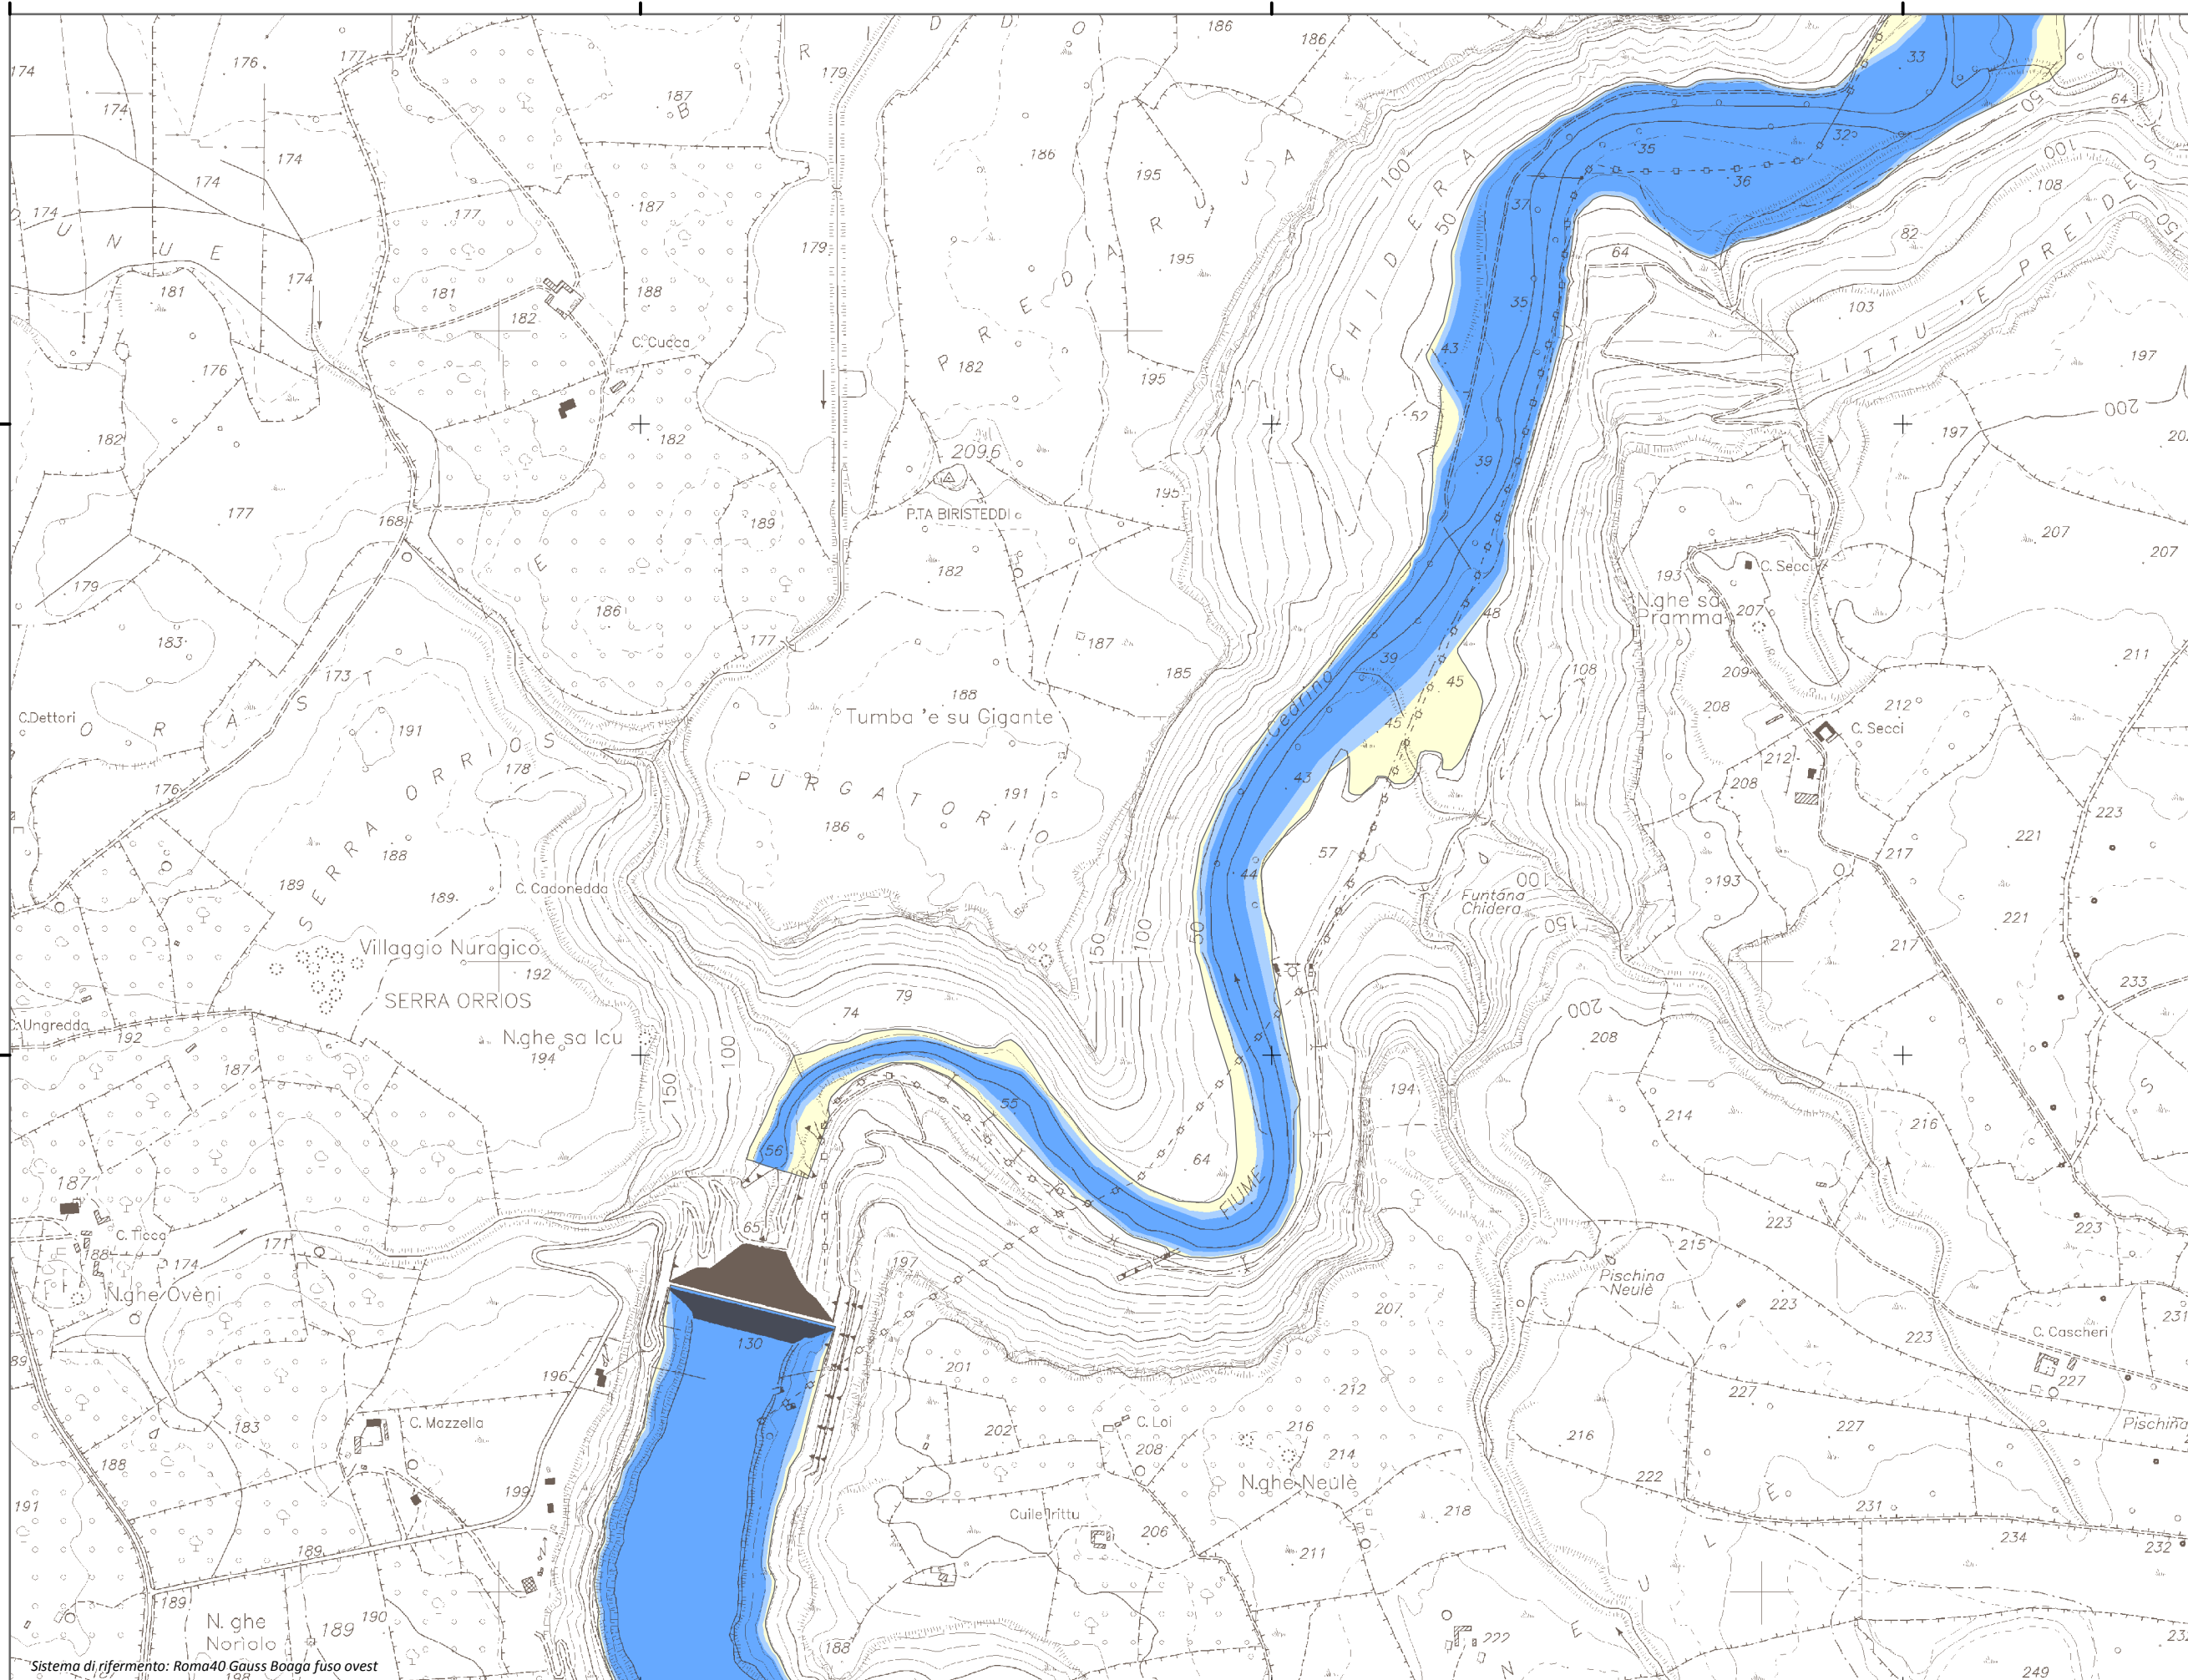

#### Mapa della Pericolosità da alluvione

Tavola:

**Hi-1033**

##### Classi di Pericolosità

- P3 - Elevata  
Tr ≤ 50 anni
- P2 - Media  
50 < Tr ≤ 200 anni
- P1 - Bassa  
Tr > 200 anni

Sub Bacino:

**5: Posada-Cedrino**

Data:

Luglio 2015

Revisione:

1.00

Scala 1:10.000

Sistema di riferimento: Roma40 Gauss Boaga fuso ovest