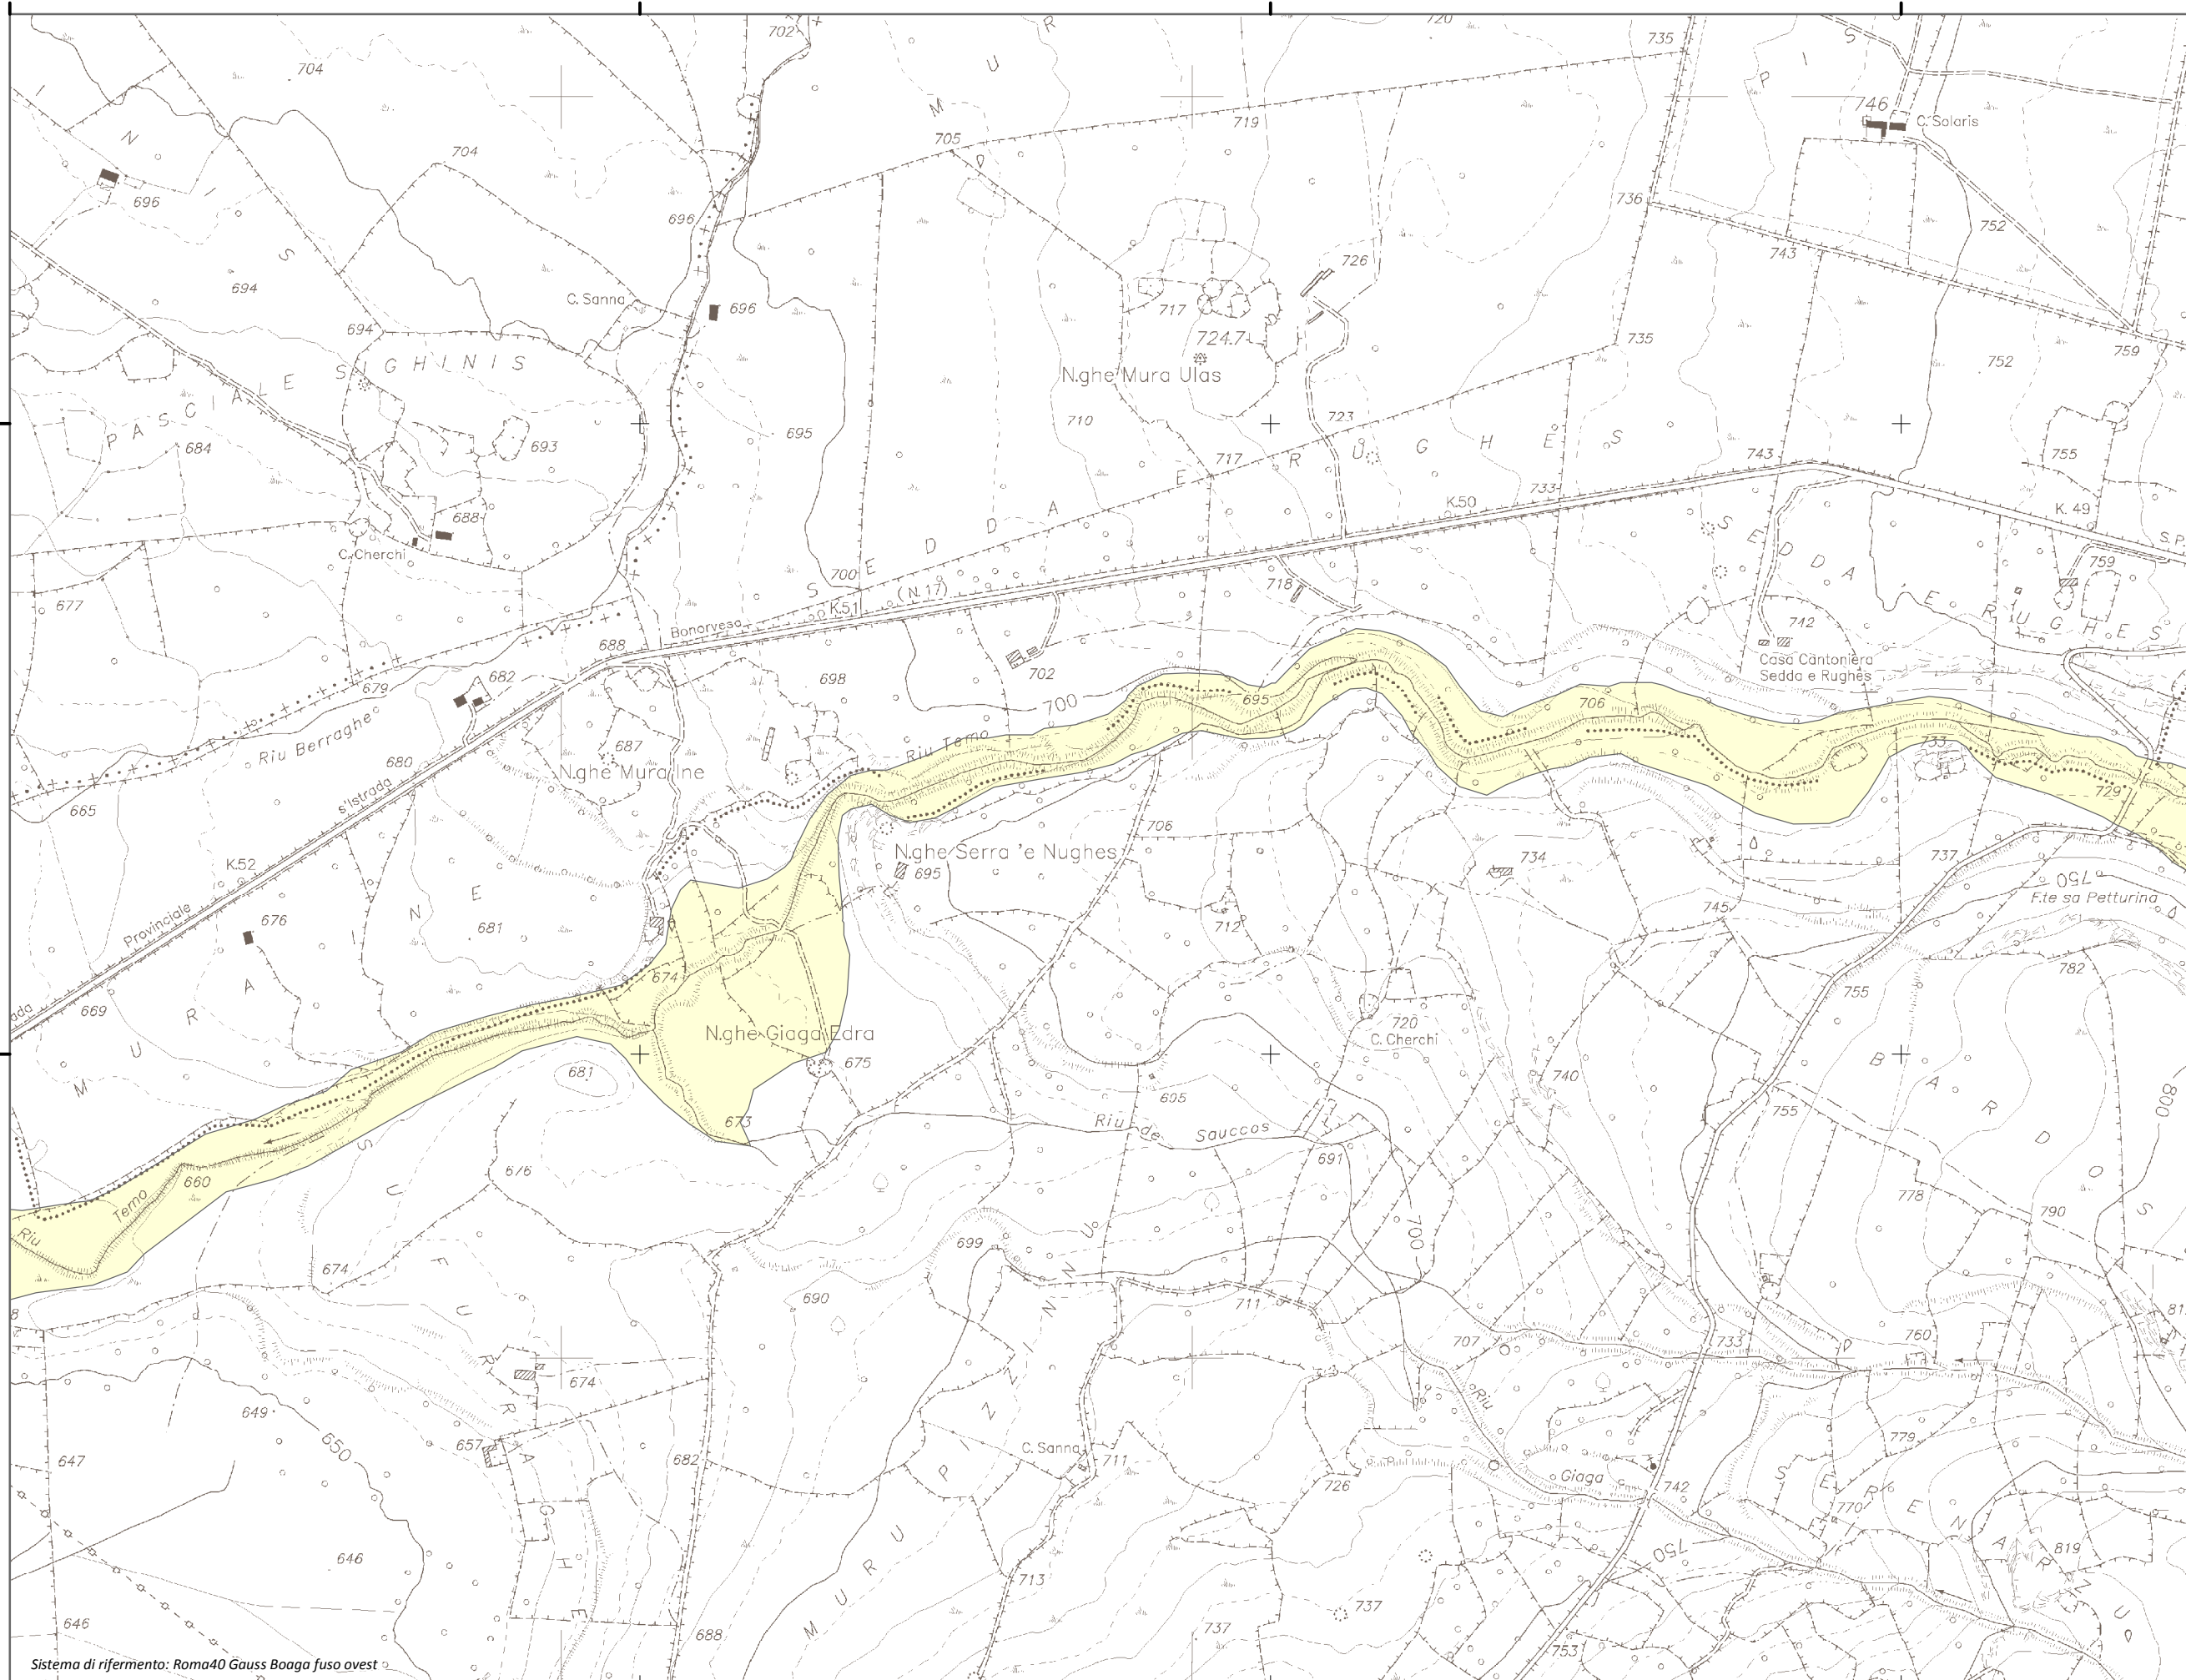

#### Mappa della Pericolosità da alluvione

Tavola:

**Hi-1042**

##### Classi di Pericolosità

- P3 - Elevata  
Tr ≤ 50 anni
- P2 - Media  
50 < Tr ≤ 200 anni
- P1 - Bassa  
Tr > 200 anni

Sub Bacino:

**3: Coghinas-Mannu-Temo**

Data:

Luglio 2015

Revisione:

1.00

Scala 1:10.000

Sistema di riferimento: Roma40 Gauss Boaga fuso ovest

1.483.124

1.484.124

1.485.124

1.486.124

4.466.481