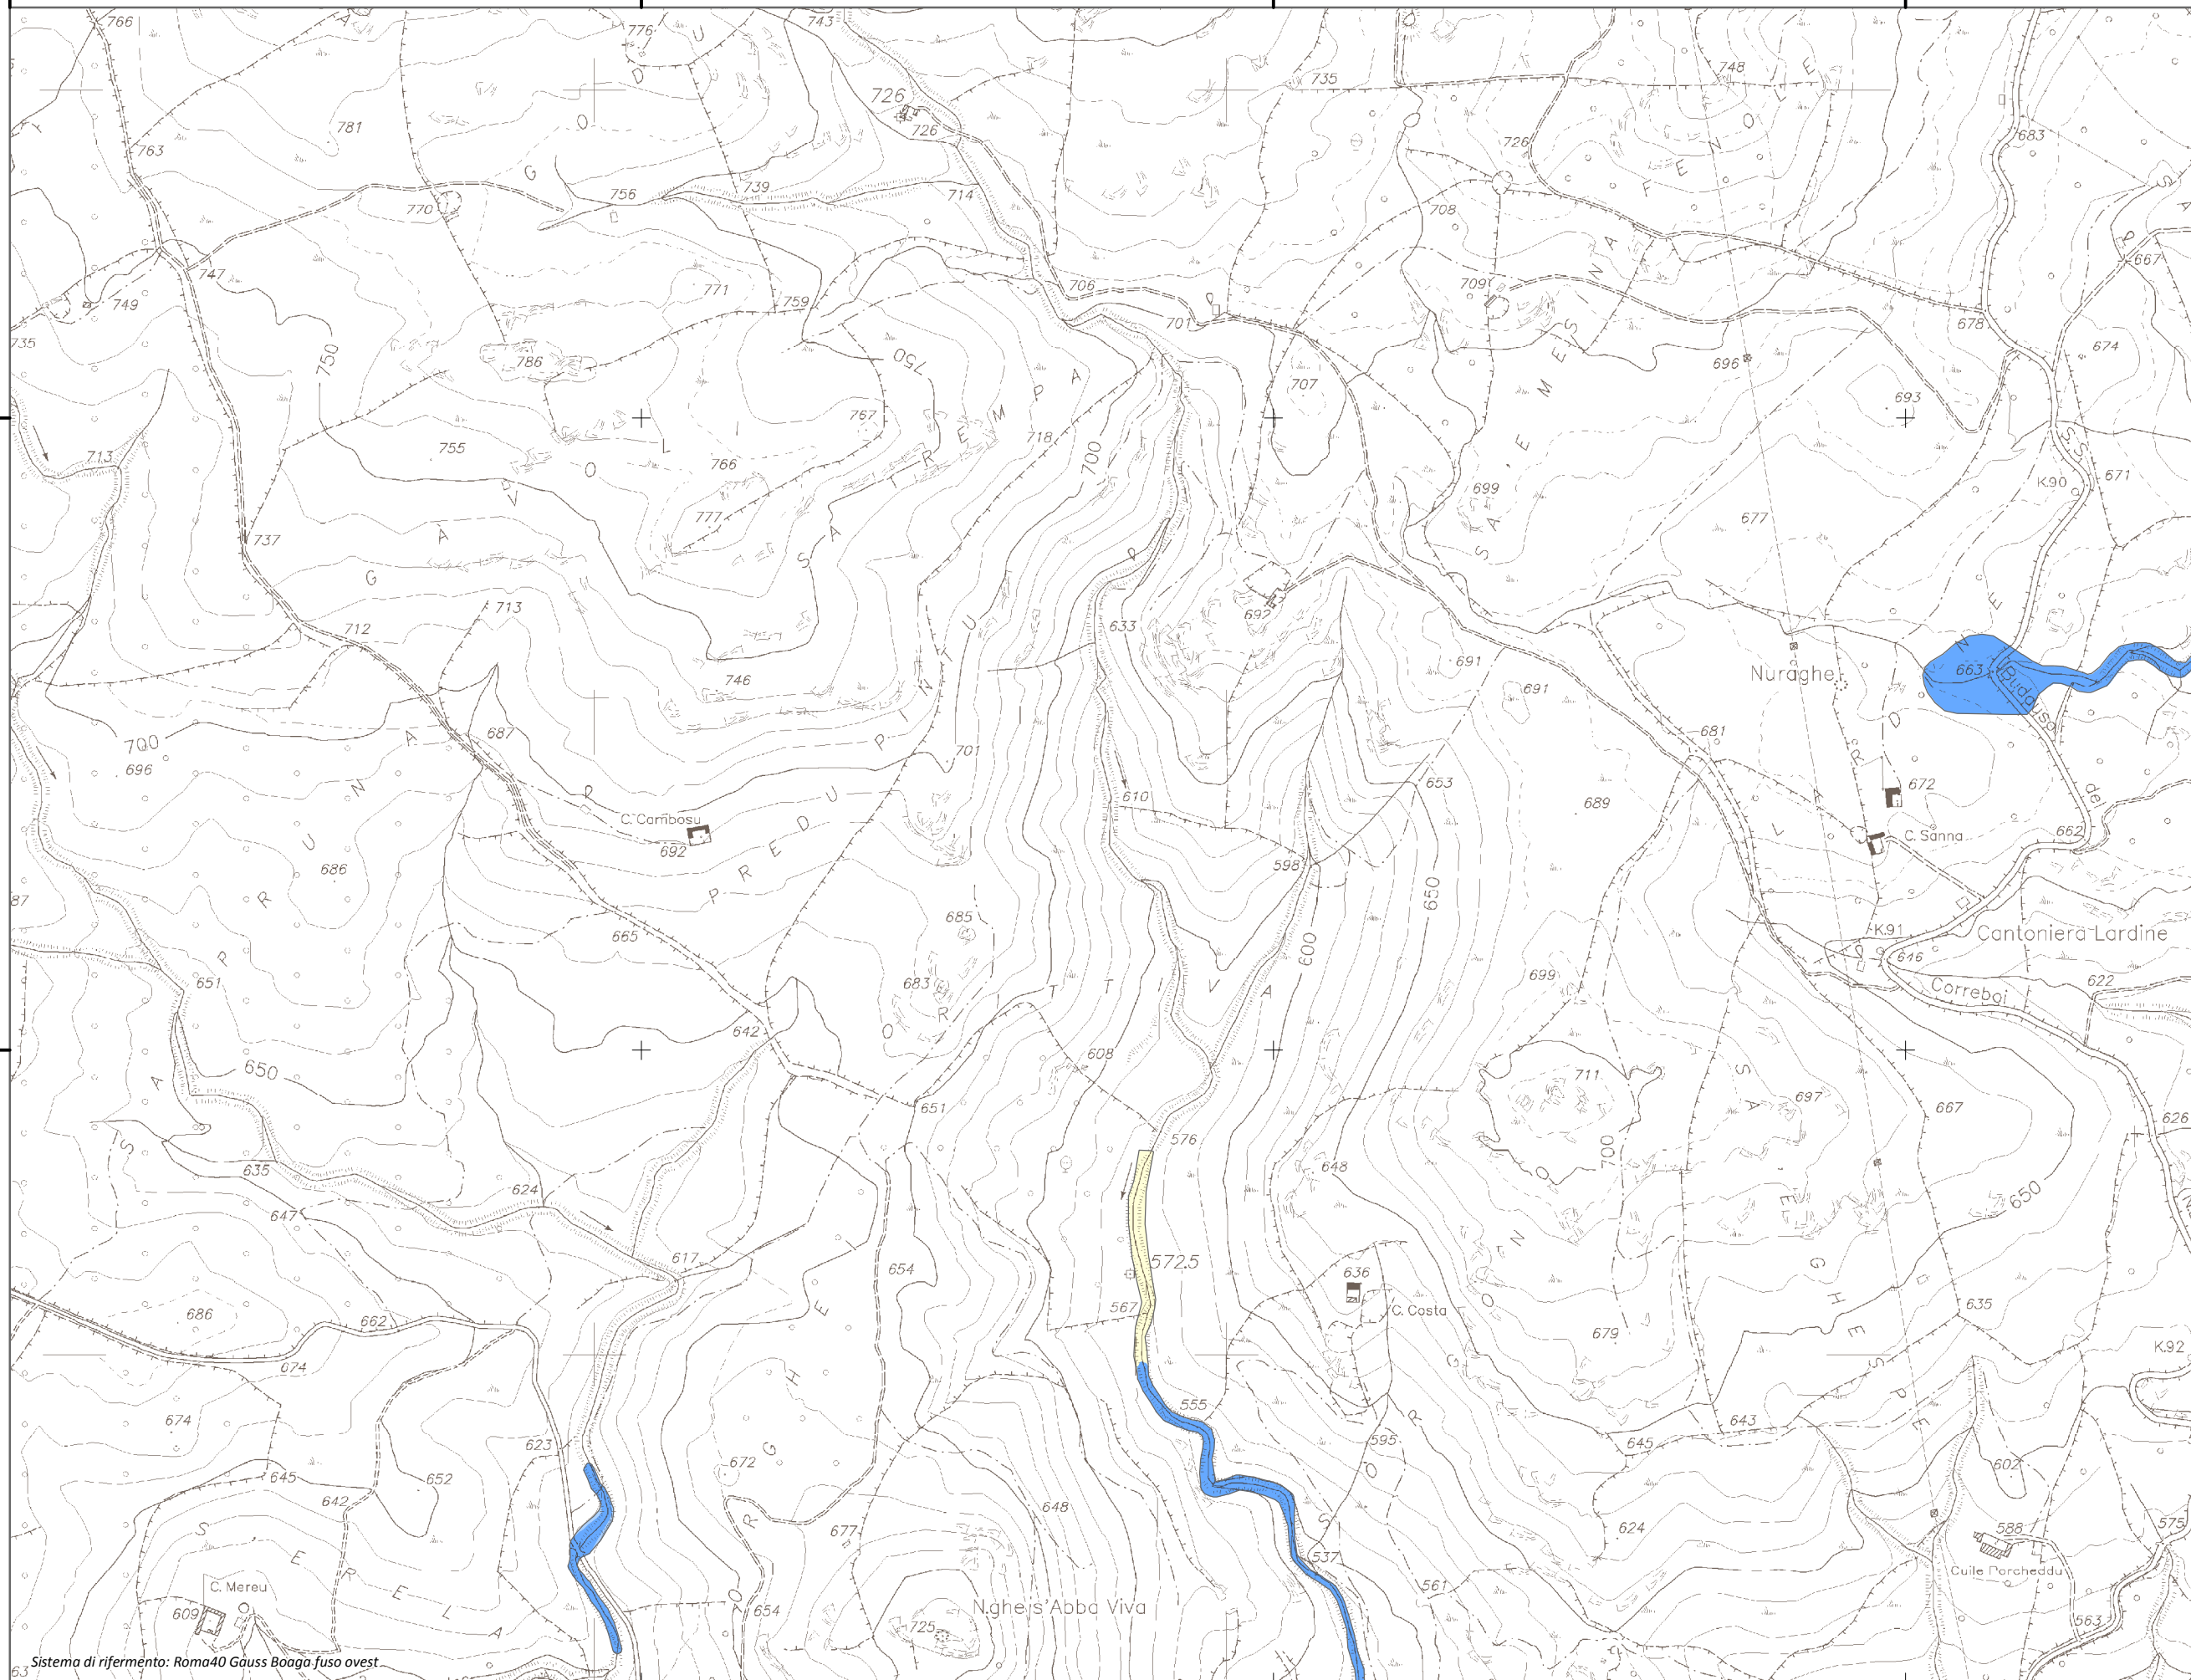

Mappa della Pericolosità da alluvione

Tavola:

Hi-1048

Legenda

Classi di Pericolosità

- P3 - Elevata
Tr ≤ 50 anni
- P2 - Media
50 < Tr ≤ 200 anni
- P1 - Bassa
Tr > 200 anni

Sub Bacino:

5: Posada-Cedrino

Data:

Luglio 2015

Revisione:

1.00

Scala 1:10.000

Sistema di riferimento: Roma40 Gauss Boaga fuso ovest