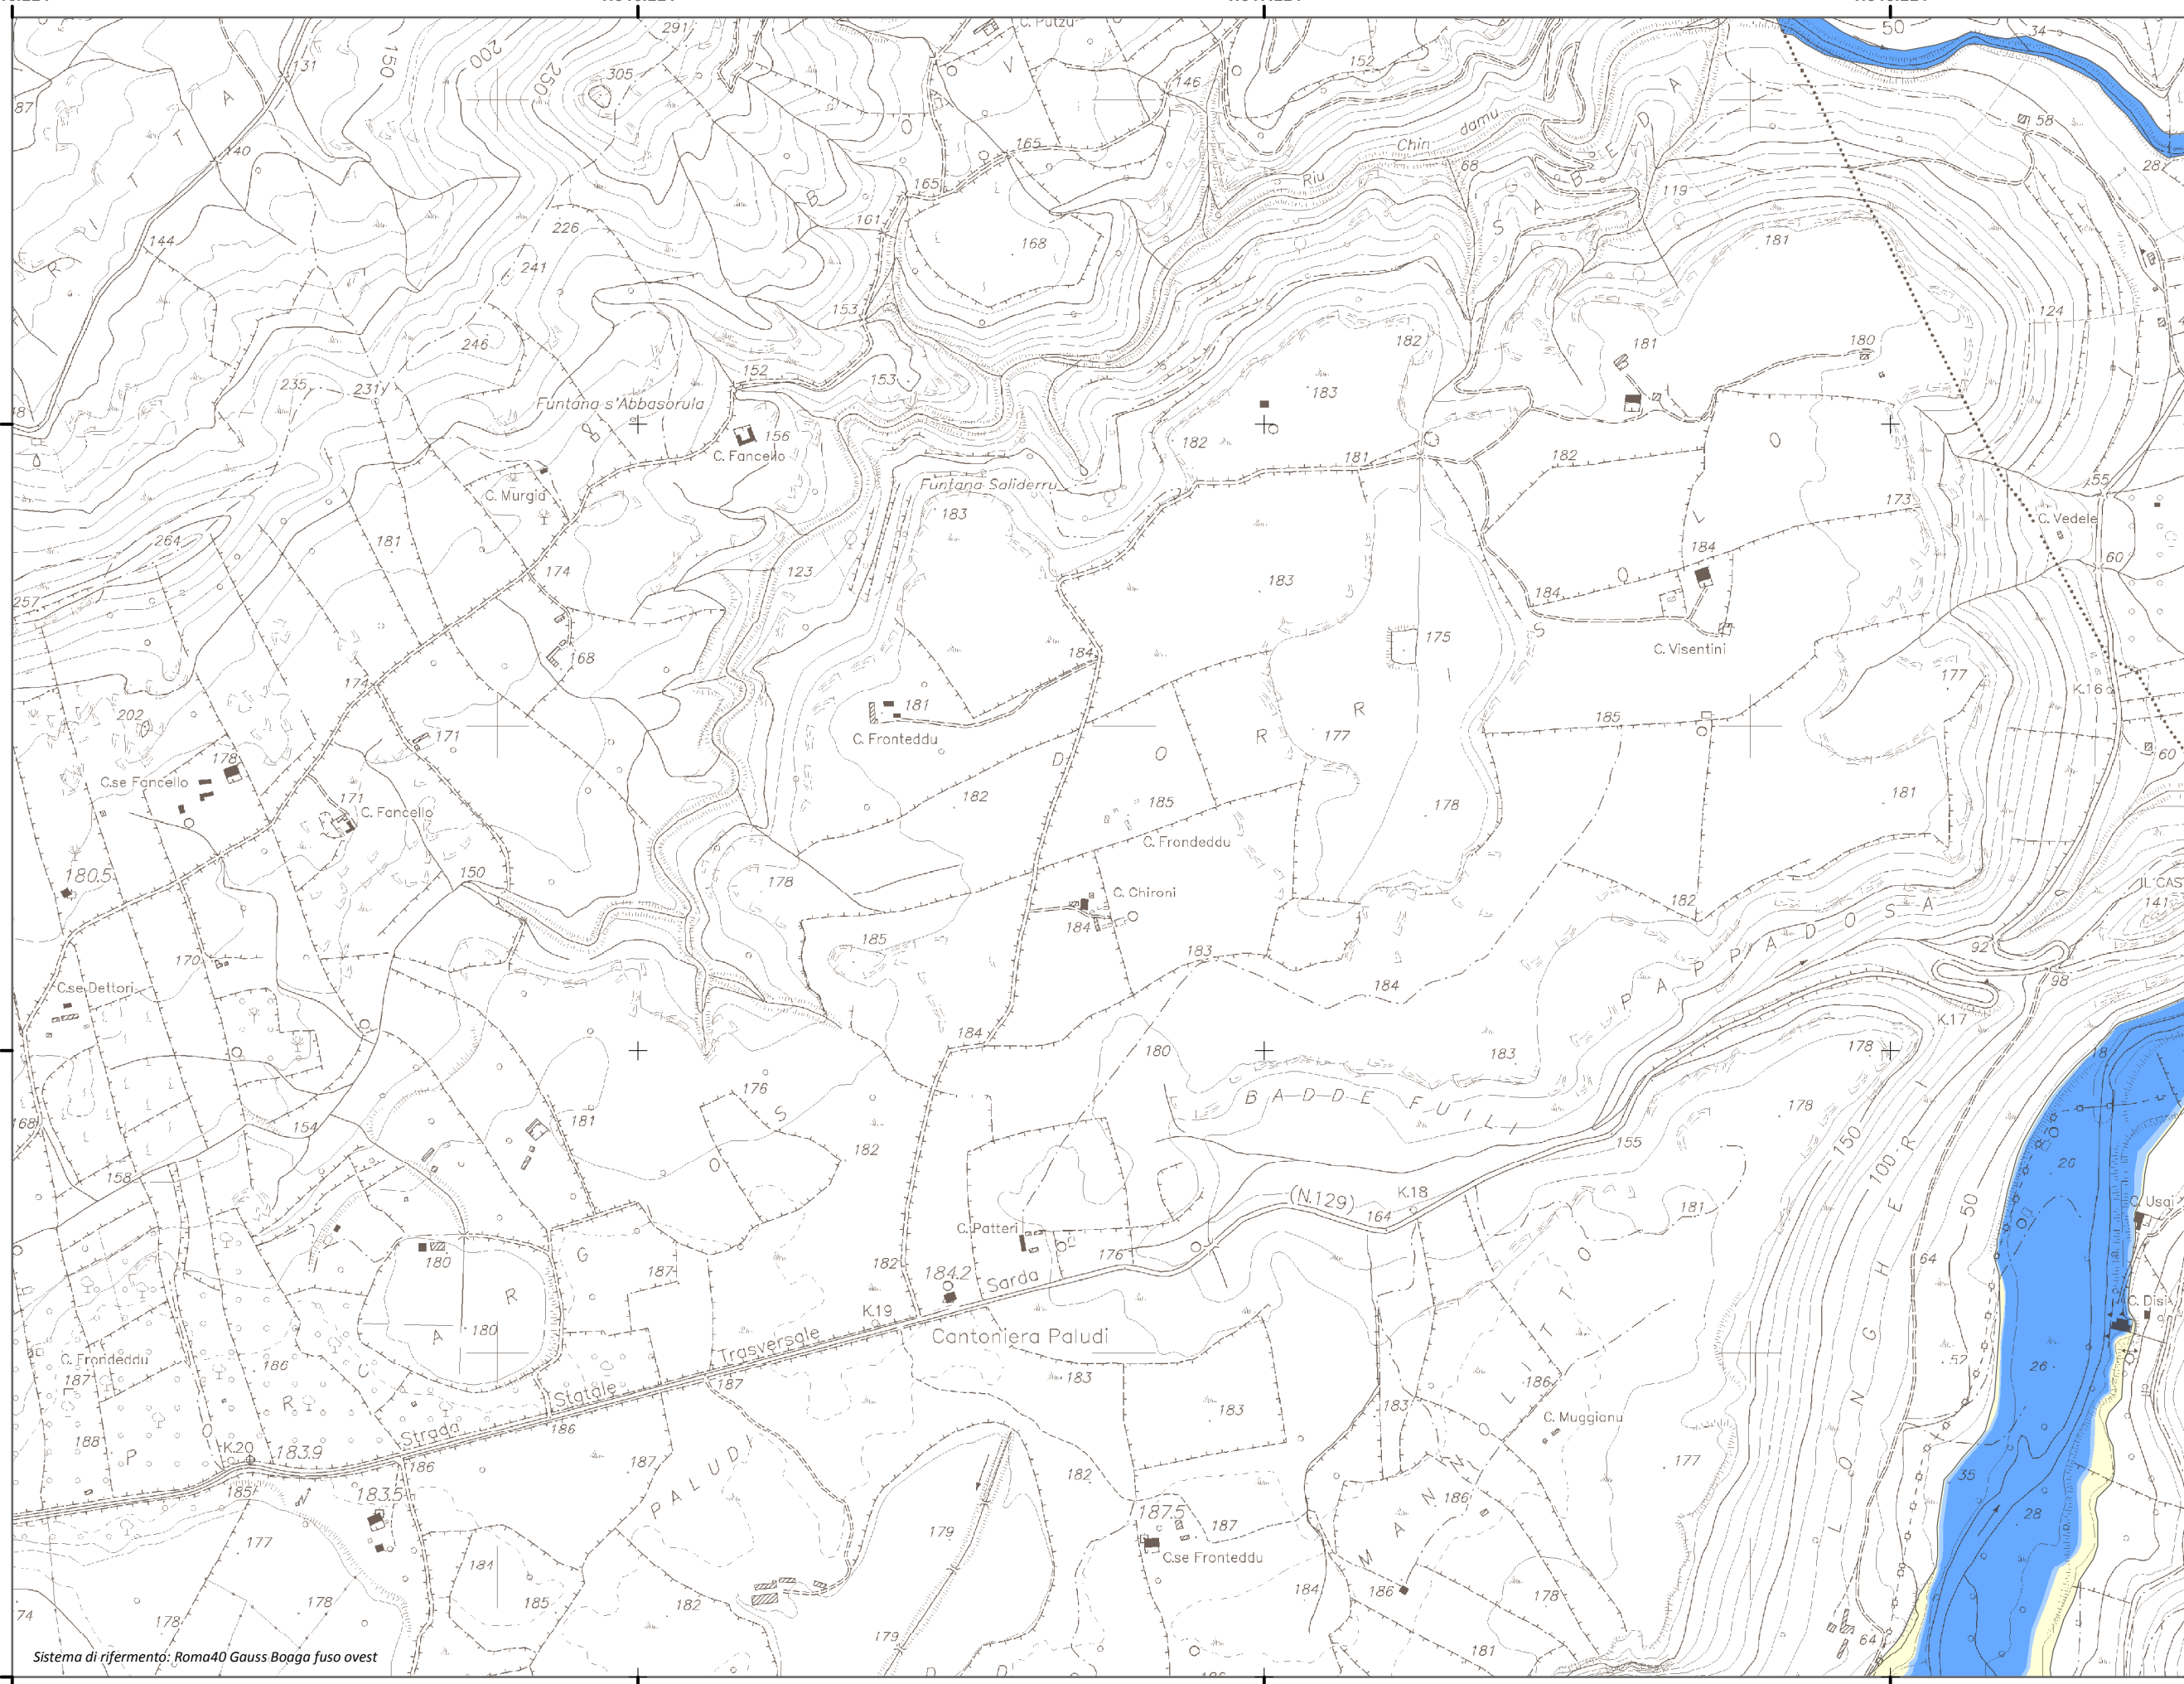

Mappa della Pericolosità da alluvione

Tavola:
Hi-1053

- Legenda**
Classi di Pericolosità
- P3 - Elevata
Tr ≤ 50 anni
 - P2 - Media
50 < Tr ≤ 200 anni
 - P1 - Bassa
Tr > 200 anni

Sub Bacino:
5: Posada-Cedrina

Data: Luglio 2015	Revisione: 1.00
----------------------	--------------------

Scala 1:10.000

Sistema di riferimento: Roma40 Gauss Boaga fuso ovest