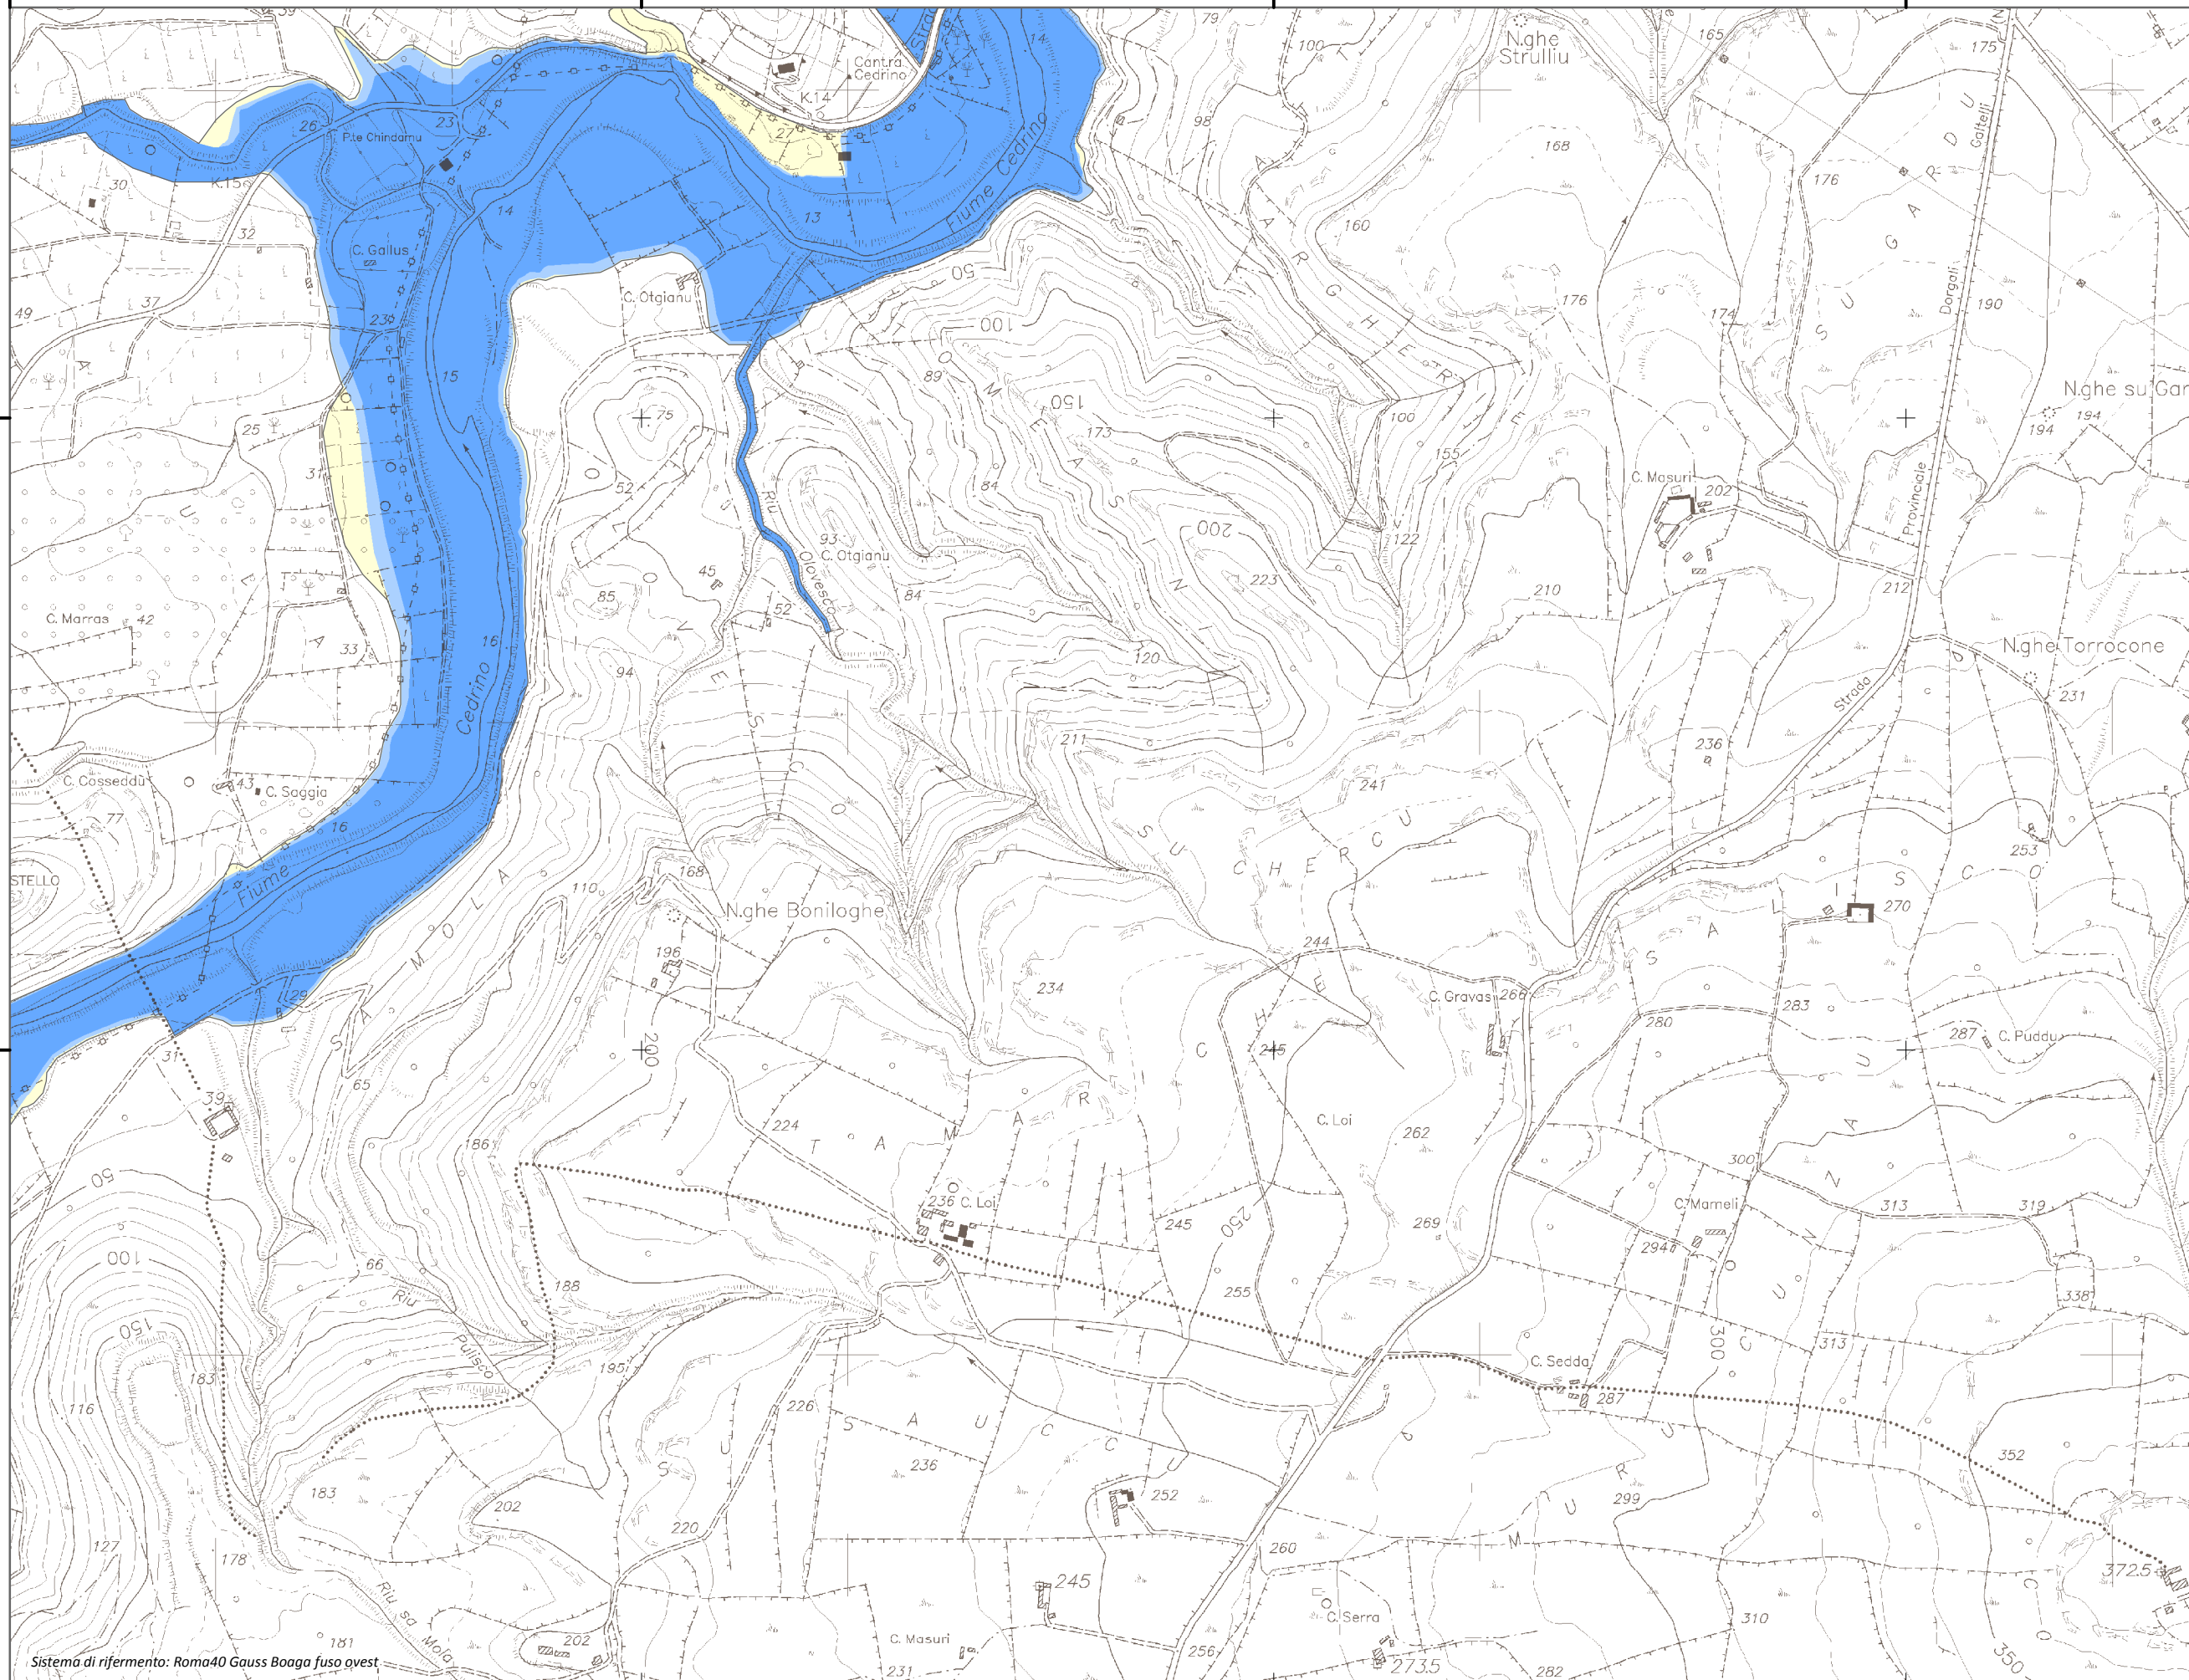

Mappa della Pericolosità da alluvione

Tavola:

Hi-1054

Legenda

Classi di Pericolosità

- P3 - Elevata
Tr ≤ 50 anni
- P2 - Media
50 < Tr ≤ 200 anni
- P1 - Bassa
Tr > 200 anni

Sub Bacino:

5: Posada-Cedrina

Data:

Luglio 2015

Revisione:

1.00

Scala 1:10.000

Sistema di riferimento: Roma40 Gauss Boaga fuso ovest