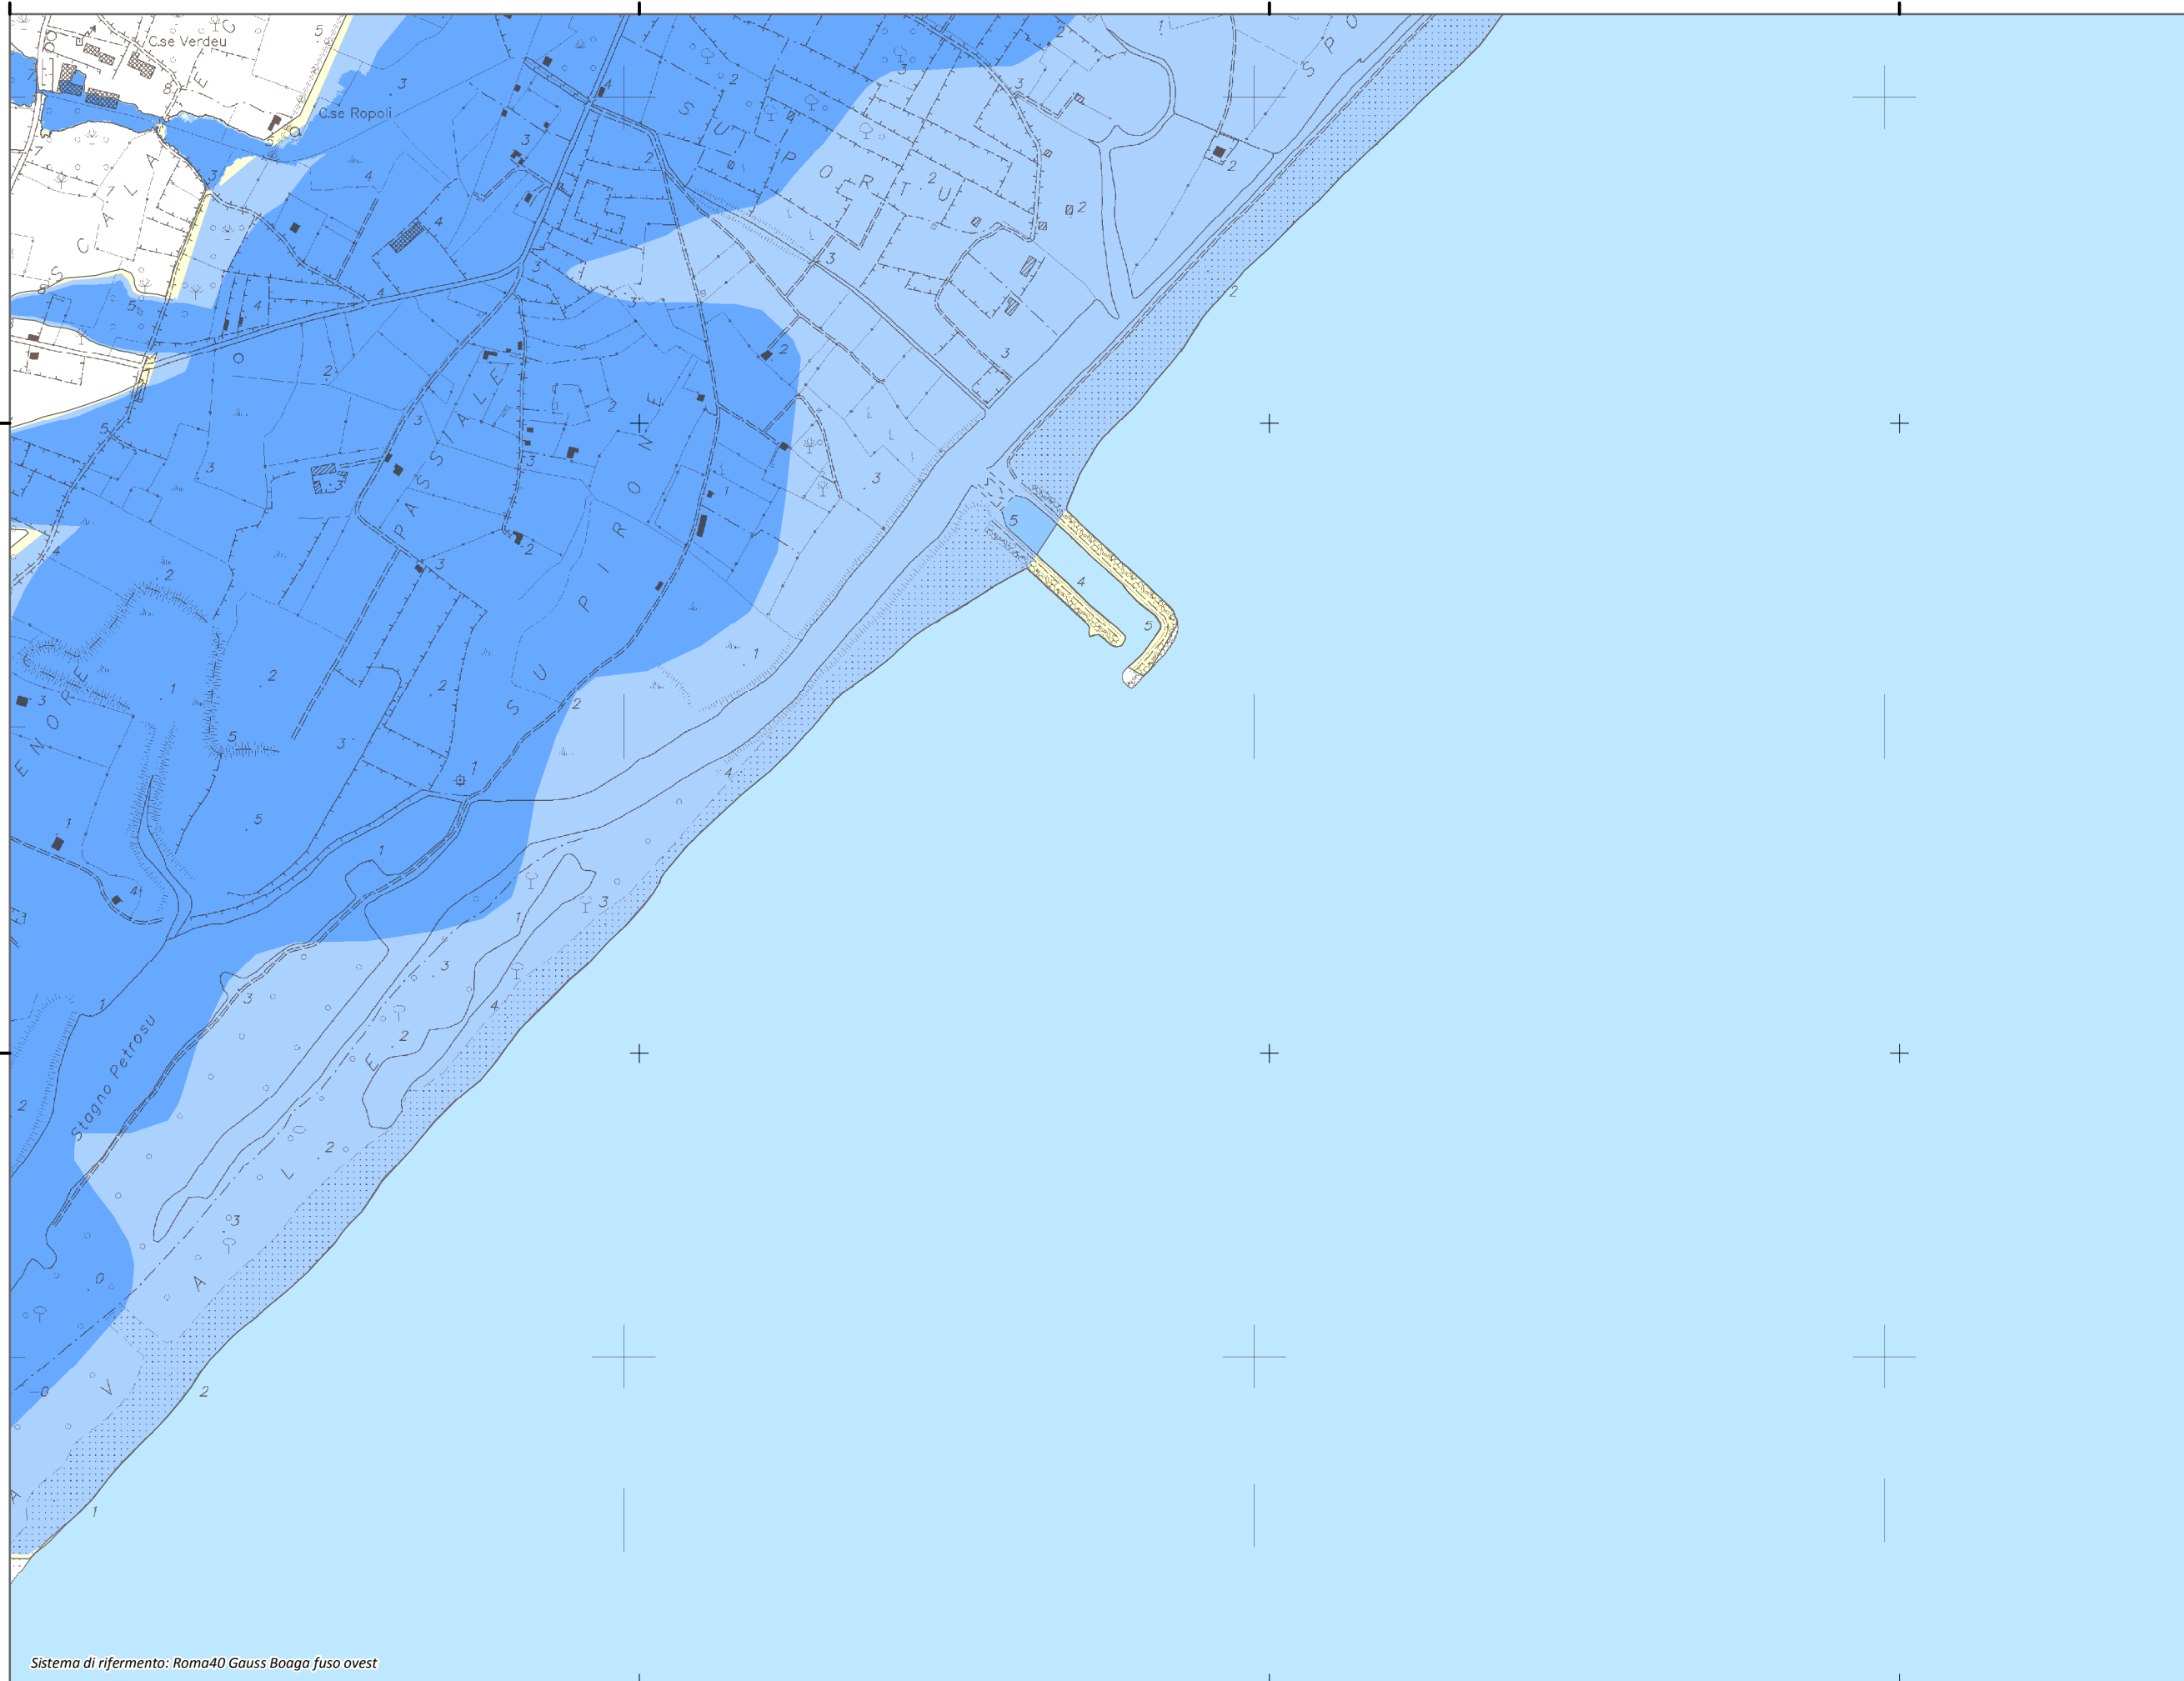

1.559.024

1.560.024

1.561.024

1.562.024

4.468.481

4.467.481

4.468.481

4.467.481

4.466.481

Sistema di riferimento: Roma40 Gauss Boaga fuso ovest

1.559.024

1.560.024

1.561.024

1.562.024

REGIONE AUTONOMA DE SARDIGNA
REGIONE AUTONOMA DELLA SARDEGNA
PRESIDENZA
PRESIDENZA
AUTORITA' DI BACINO REGIONALE DELLA SARDEGNA

**Piano di Gestione
del Rischio di Alluvioni**

**Mappa della
Pericolosità da alluvione**

Tavola:

Hi-1057

Legenda

Classi di Pericolosità

- P3 - Elevata
  Tr ≤ 50 anni
- P2 - Media
  50 < Tr ≤ 200 anni
- P1 - Bassa
  Tr > 200 anni

Sub Bacino:

5: Posada-Cedrina

Data:

Luglio 2015

Revisione:

1.00

Scala 1:10.000