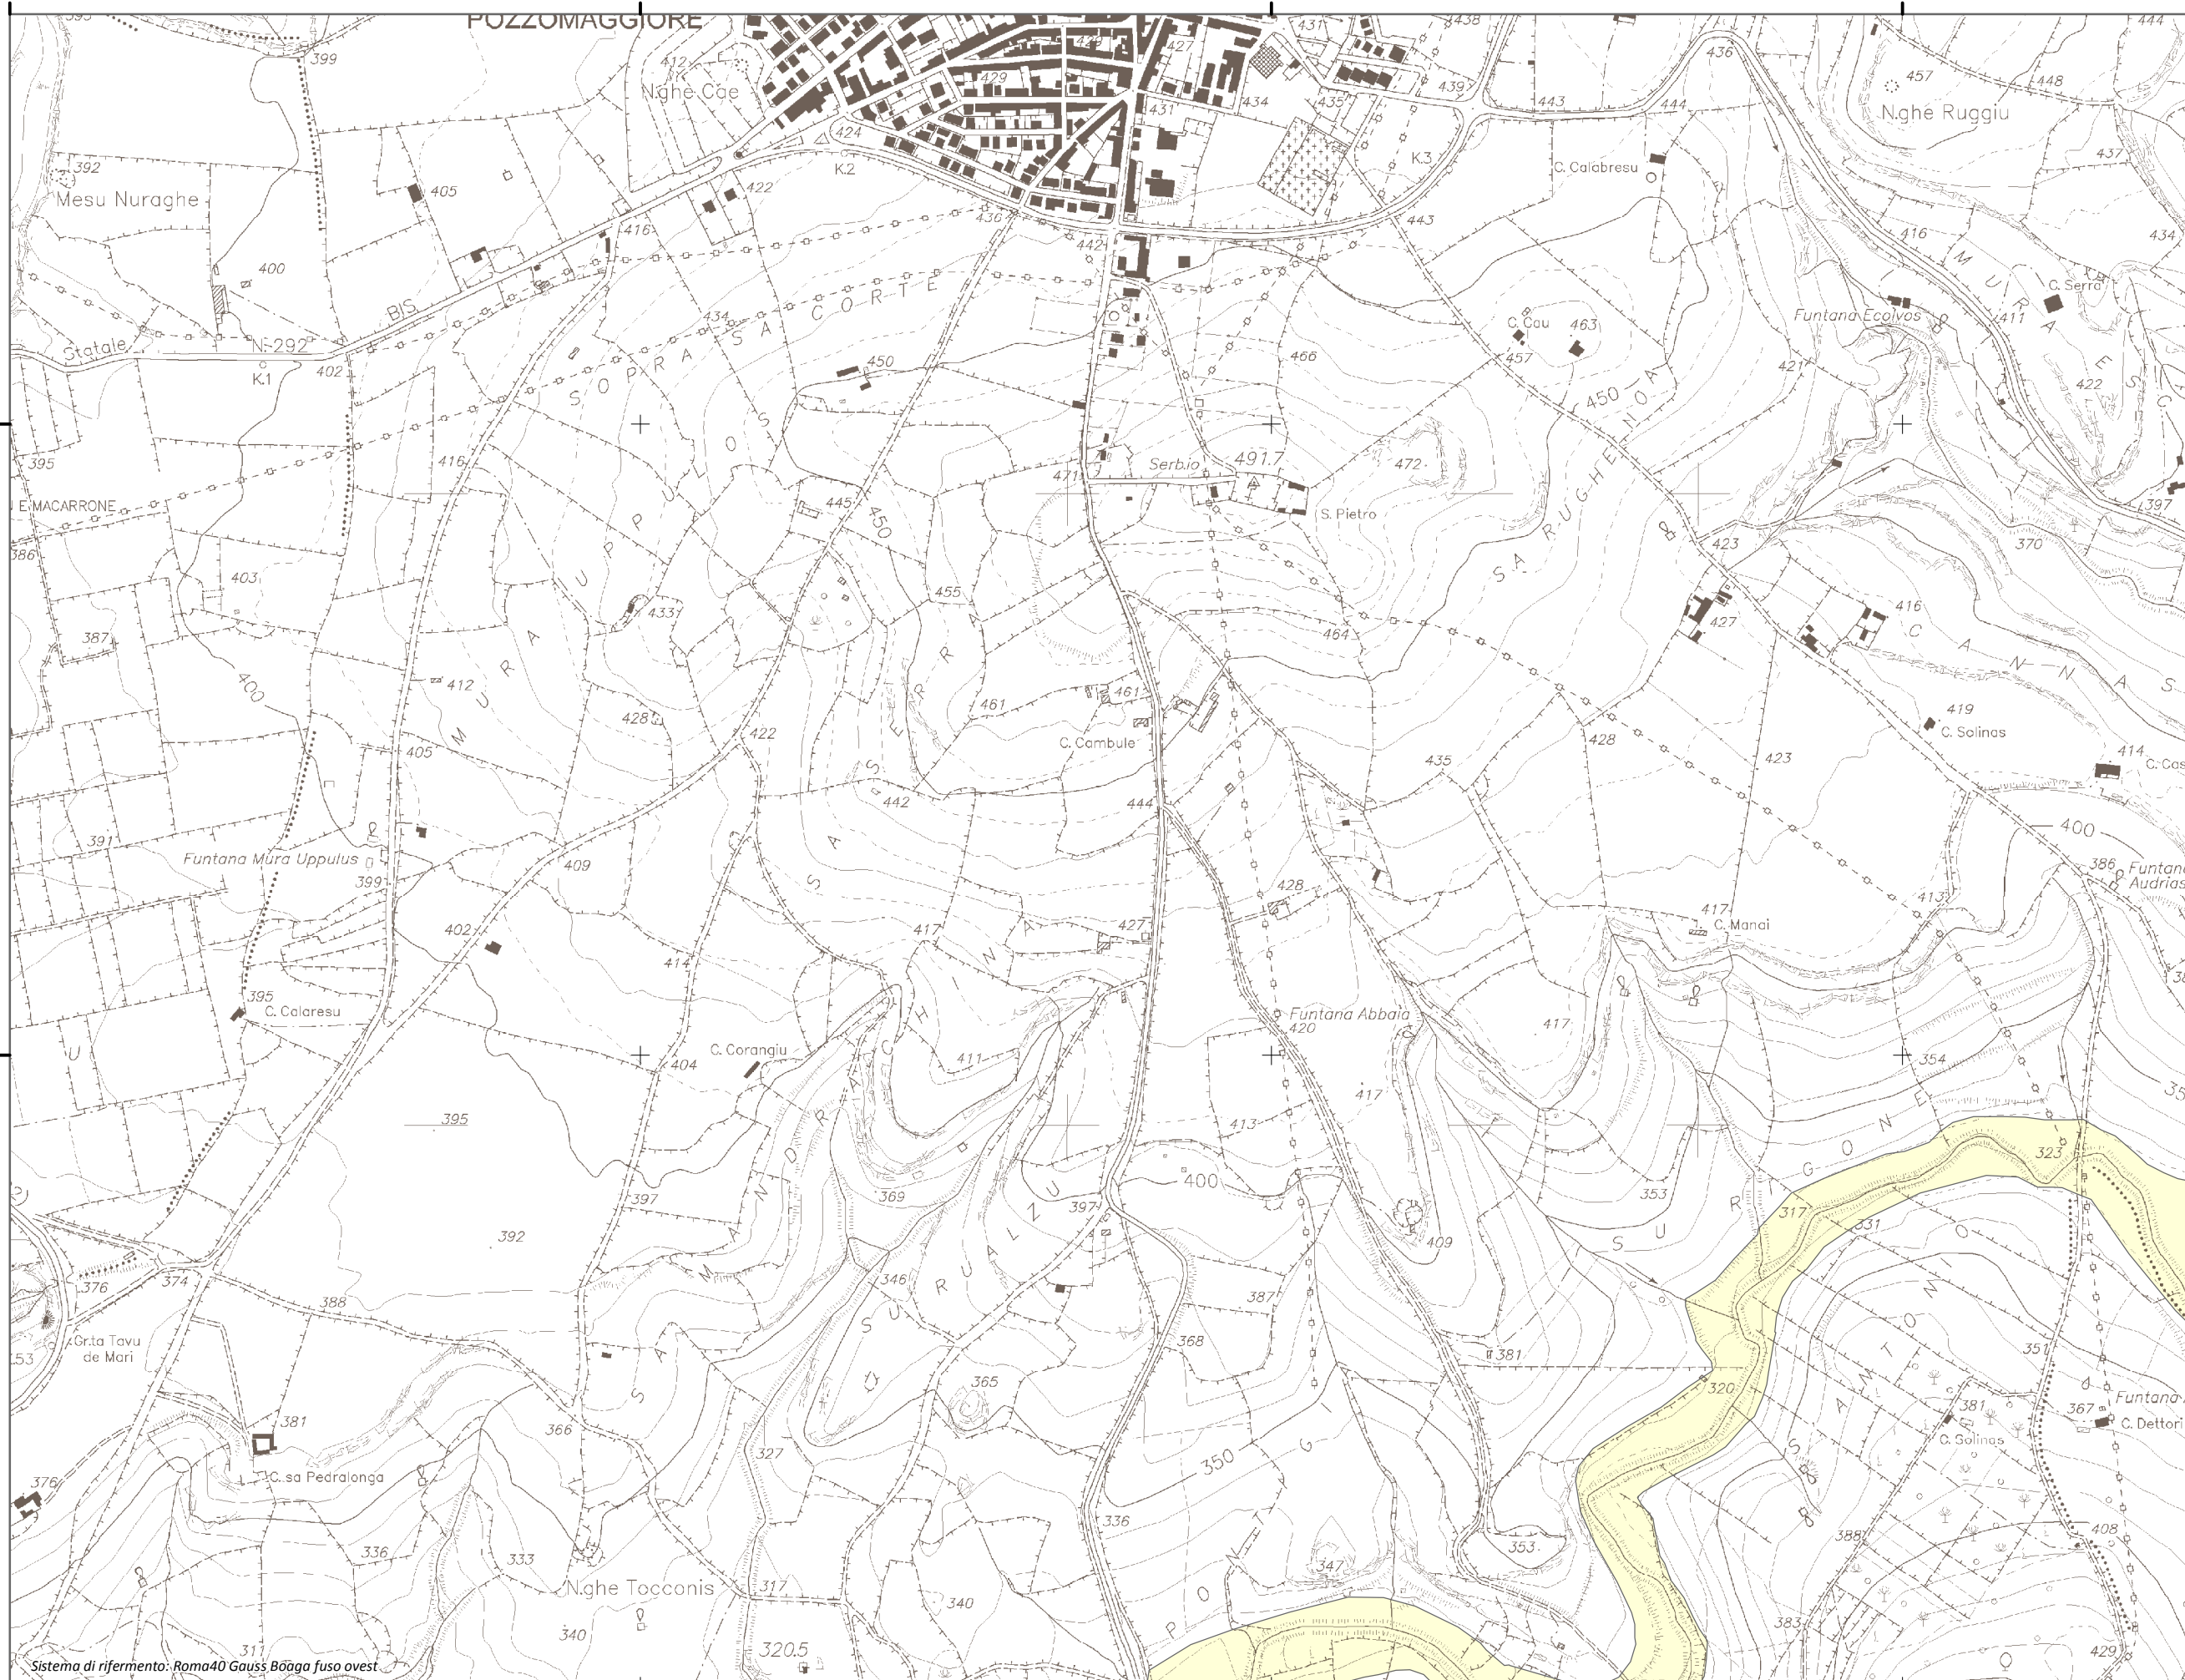

Mappa della Pericolosità da alluvione

Tavola:

Hi-1061

Legenda

Classi di Pericolosità

 P3 - Elevata
Tr ≤ 50 anni

 P2 - Media
50 < Tr ≤ 200 anni

 P1 - Bassa
Tr > 200 anni

Sub Bacino:

3: Coghinas-Mannu-Temo

Data:

Luglio 2015

Revisione:

1.00

Scala 1:10.000

Sistema di riferimento: Roma40 Gauss Boaga fuso ovest