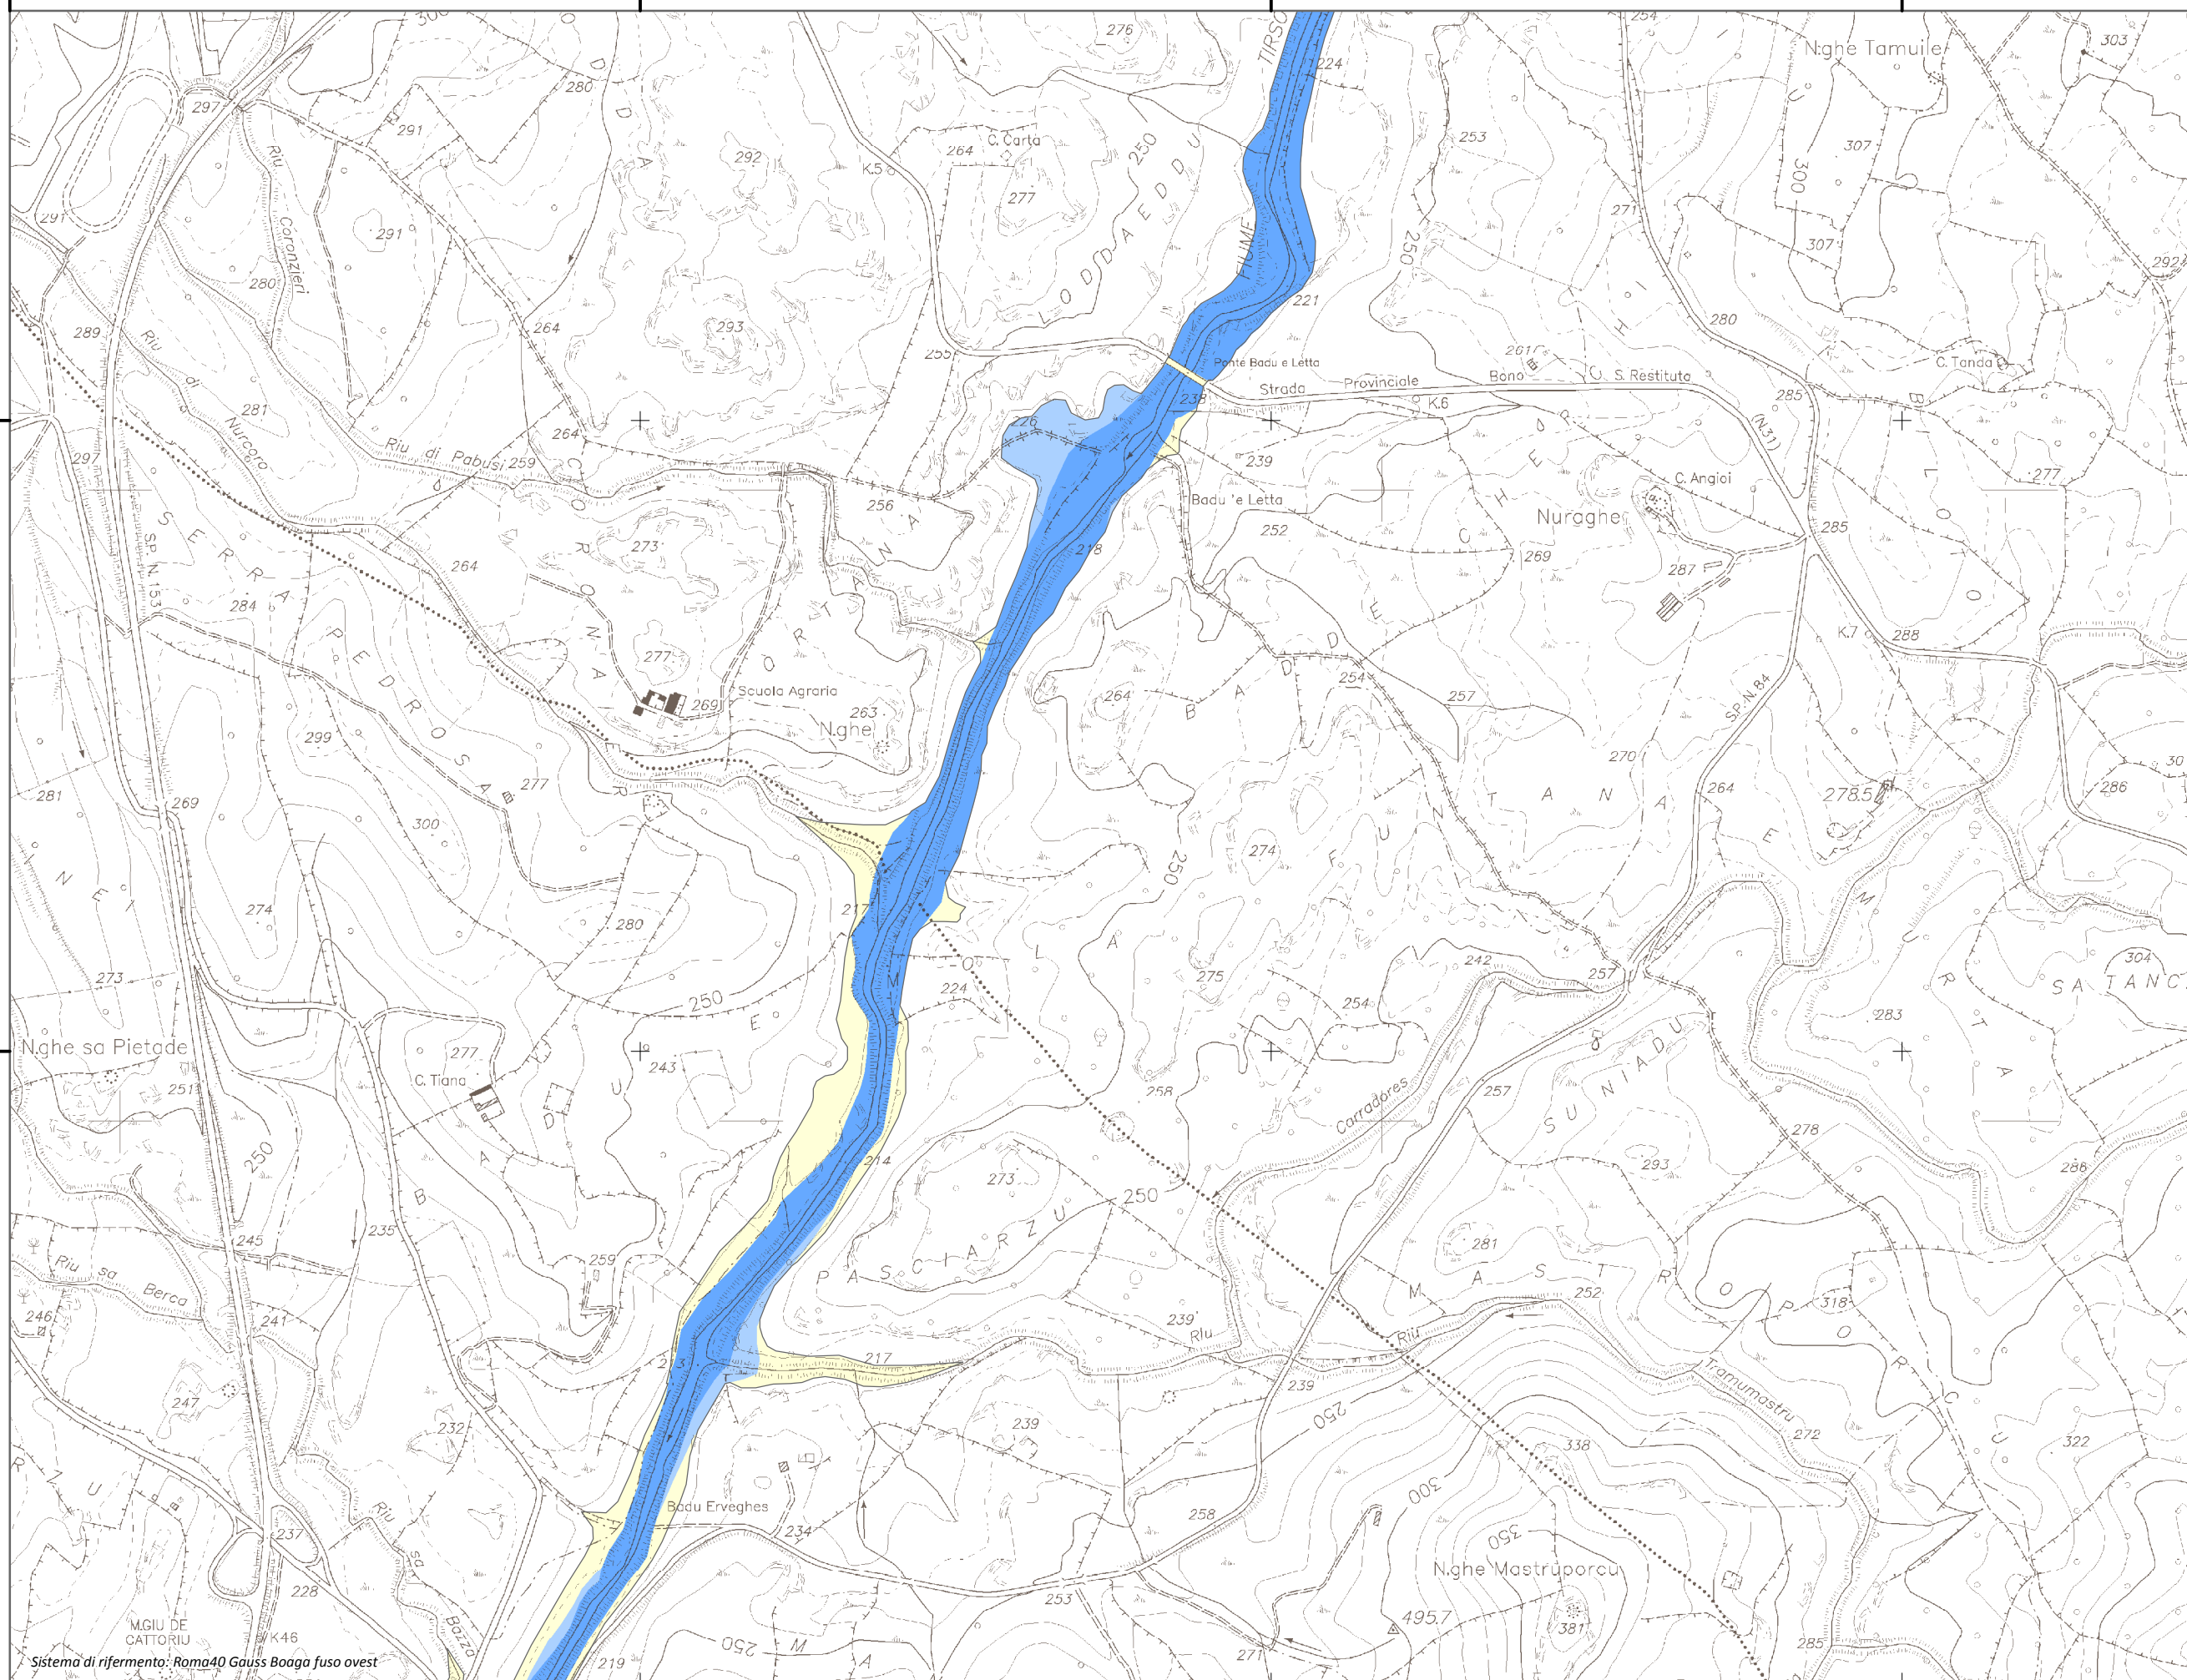

Mappa della Pericolosità da alluvione

Tavola:

Hi-1066

Legenda

Classi di Pericolosità

- P3 - Elevata
Tr ≤ 50 anni
- P2 - Media
50 < Tr ≤ 200 anni
- P1 - Bassa
Tr > 200 anni

Sub Bacino:

2: Tirso

Data:

Luglio 2015

Revisione:

1.00

Scala 1:10.000

Sistema di riferimento: Roma40 Gauss Boaga fuso ovest