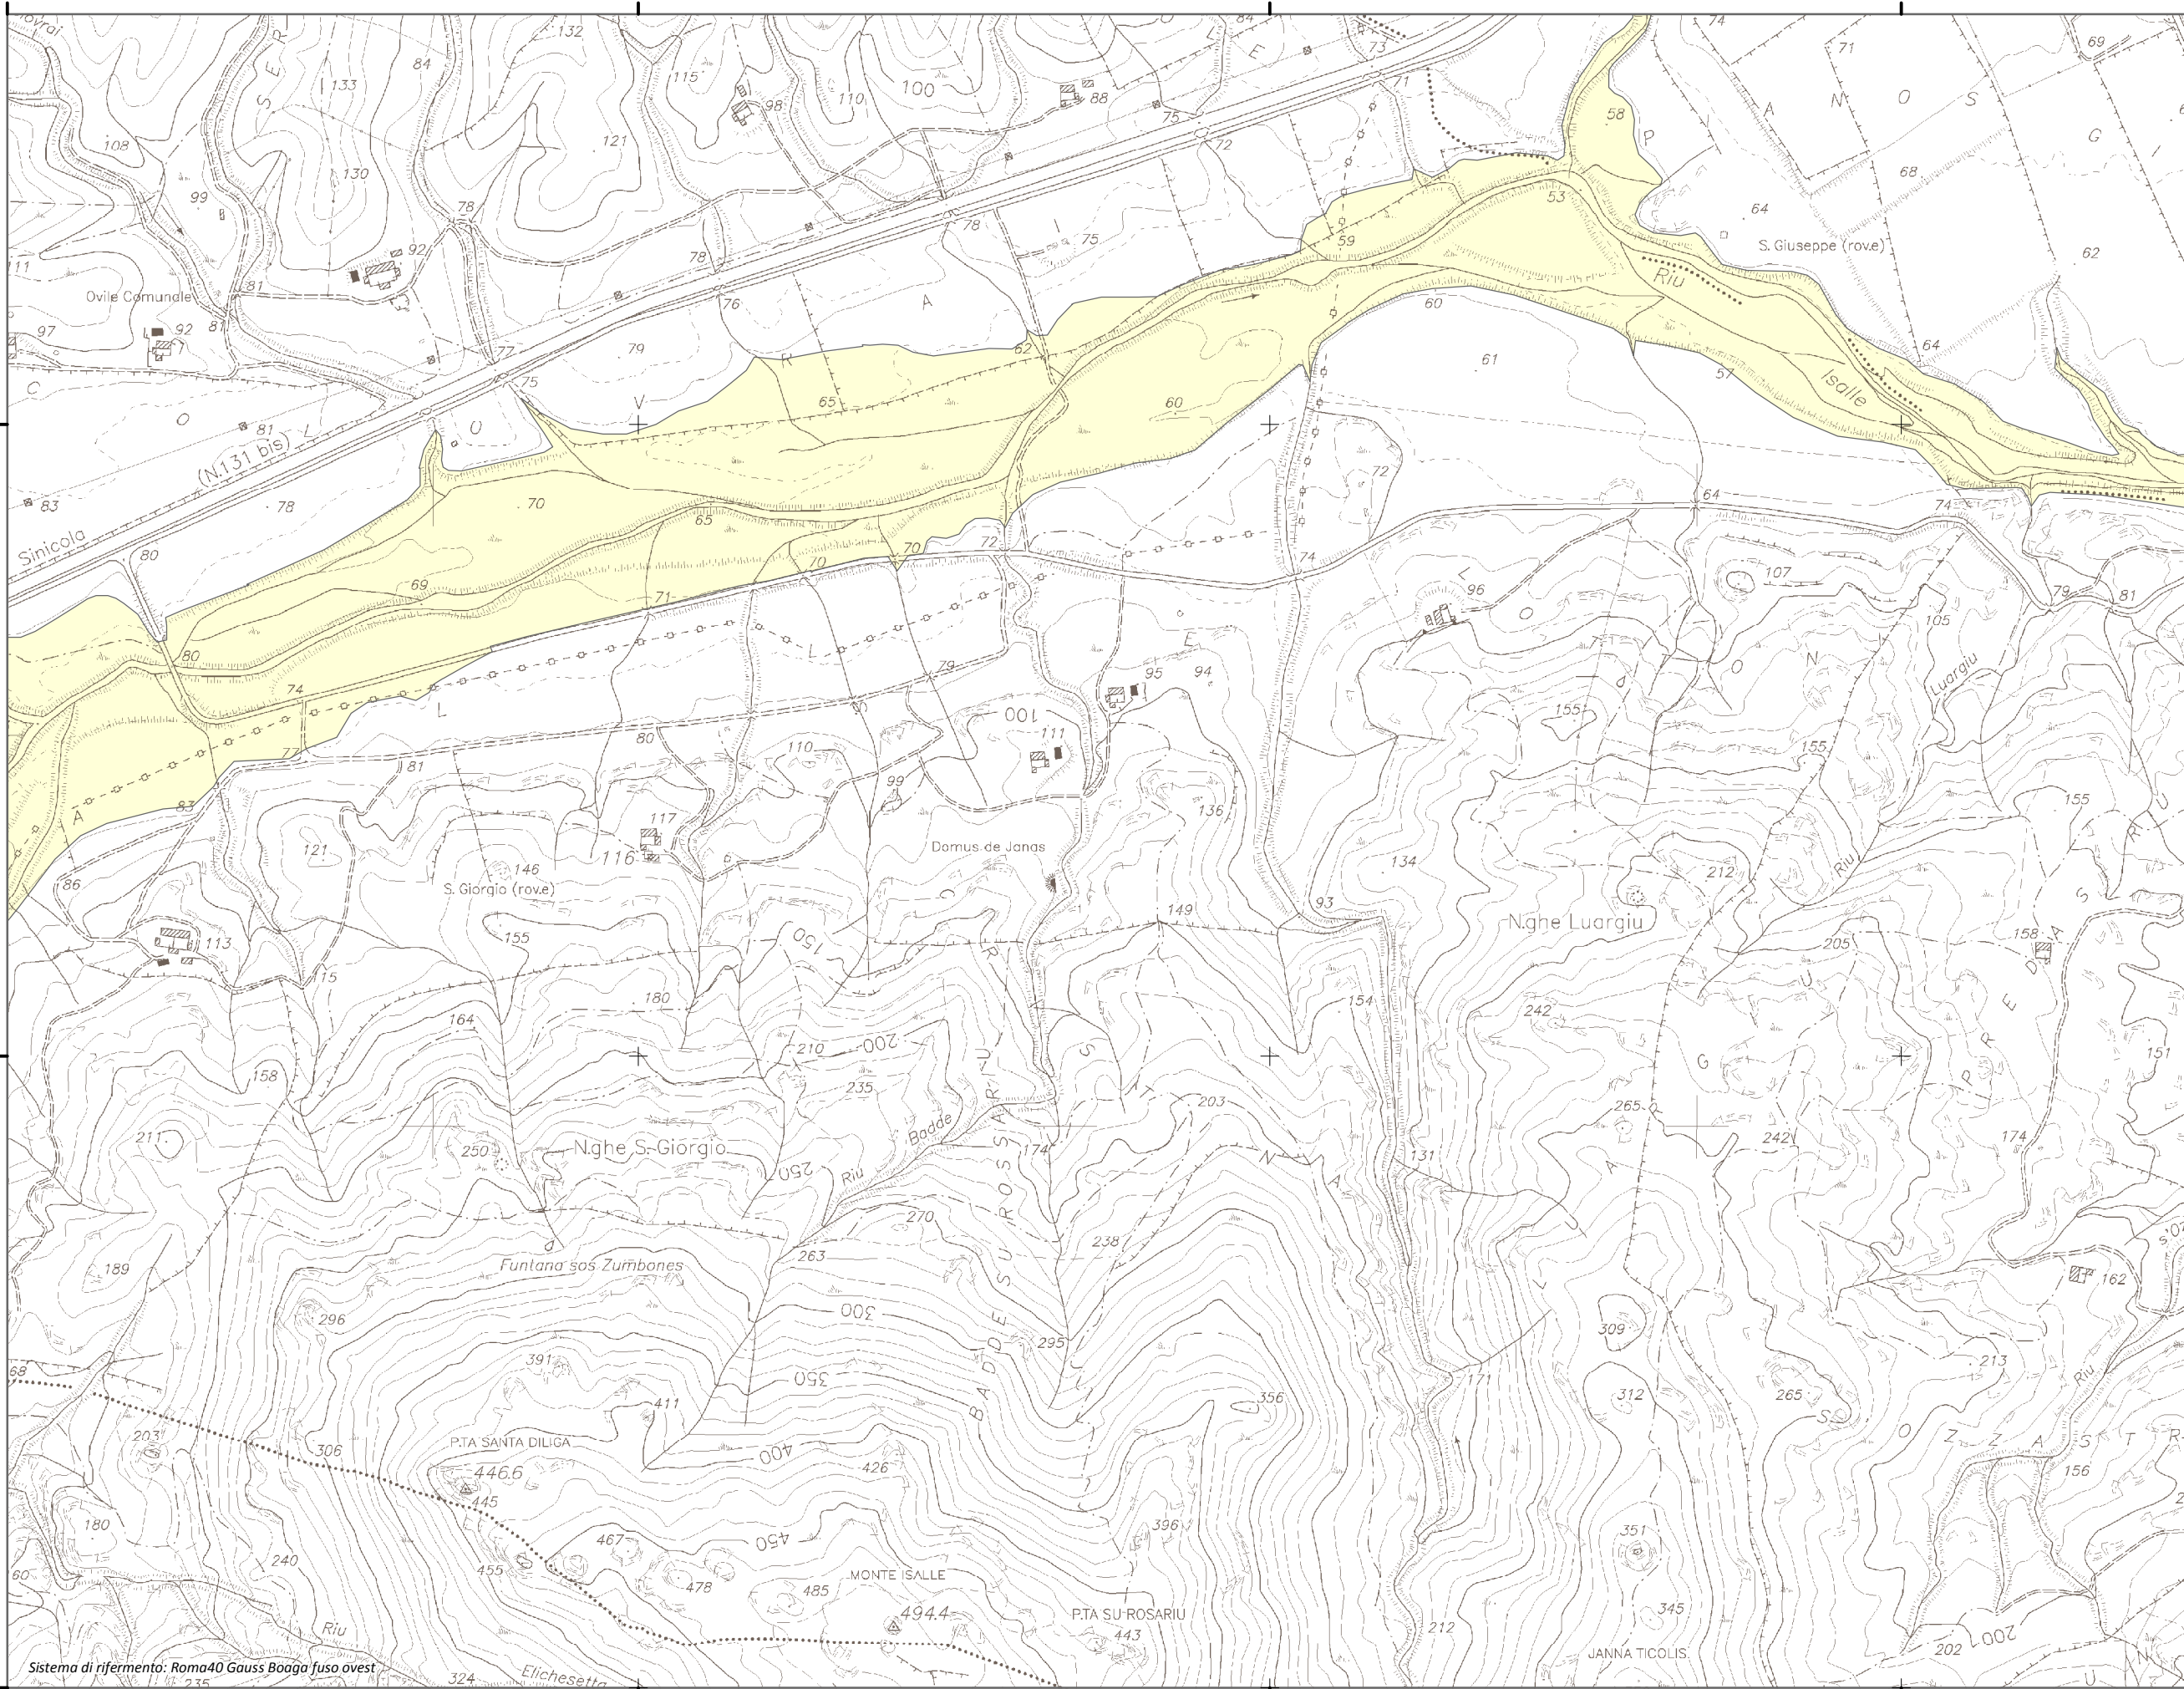

#### Mappa della Pericolosità da alluvione

Tavola:

**Hi-1071**

##### Classi di Pericolosità

- P3 - Elevata  
Tr ≤ 50 anni
- P2 - Media  
50 < Tr ≤ 200 anni
- P1 - Bassa  
Tr > 200 anni

Sub Bacino:

**5: Posada-Cedrino**

Data:

Luglio 2015

Revisione:

1.00

Scala 1:10.000

Sistema di riferimento: Roma40 Gauss Boaga fuso ovest