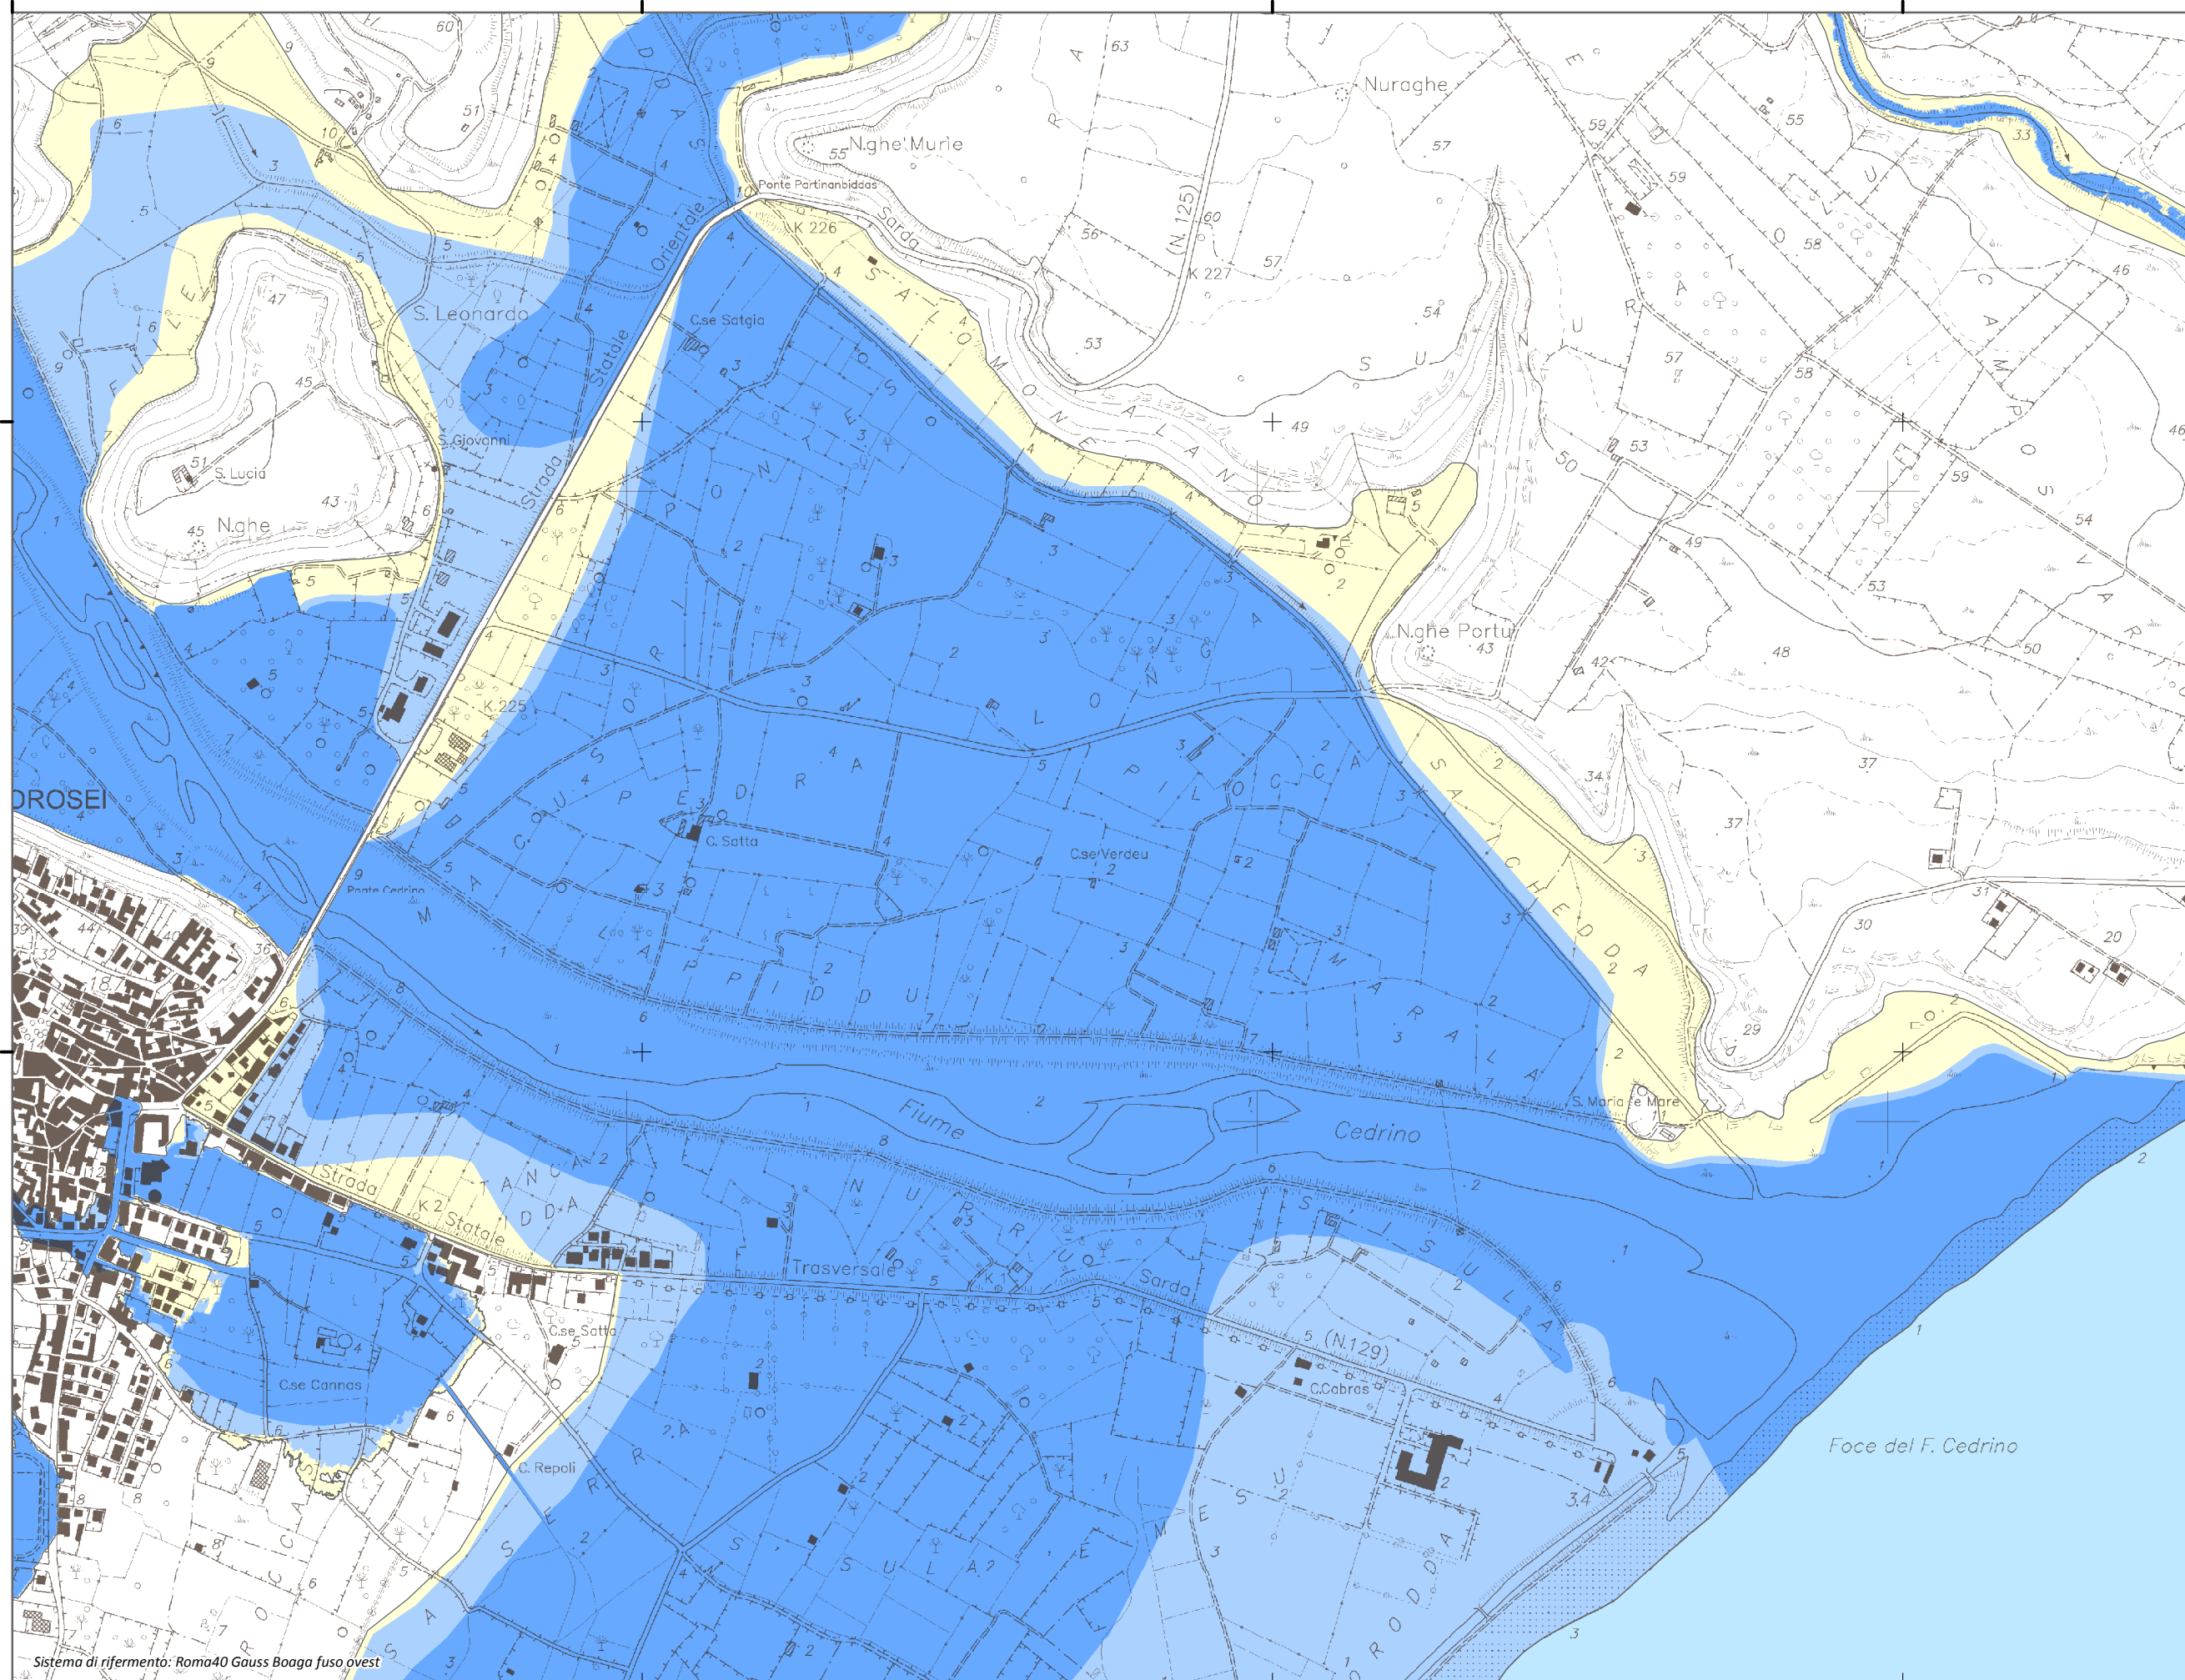

Mappa della Pericolosità da alluvione

Tavola:

Hi-1077

Legenda

Classi di Pericolosità

- P3 - Elevata
Tr ≤ 50 anni
- P2 - Media
50 < Tr ≤ 200 anni
- P1 - Bassa
Tr > 200 anni

Sub Bacino:

5: Posada-Cedrino

Data:

Luglio 2015

Revisione:

1.00

Scala 1:10.000

Sistema di riferimento: Roma40 Gauss Boaga fuso ovest