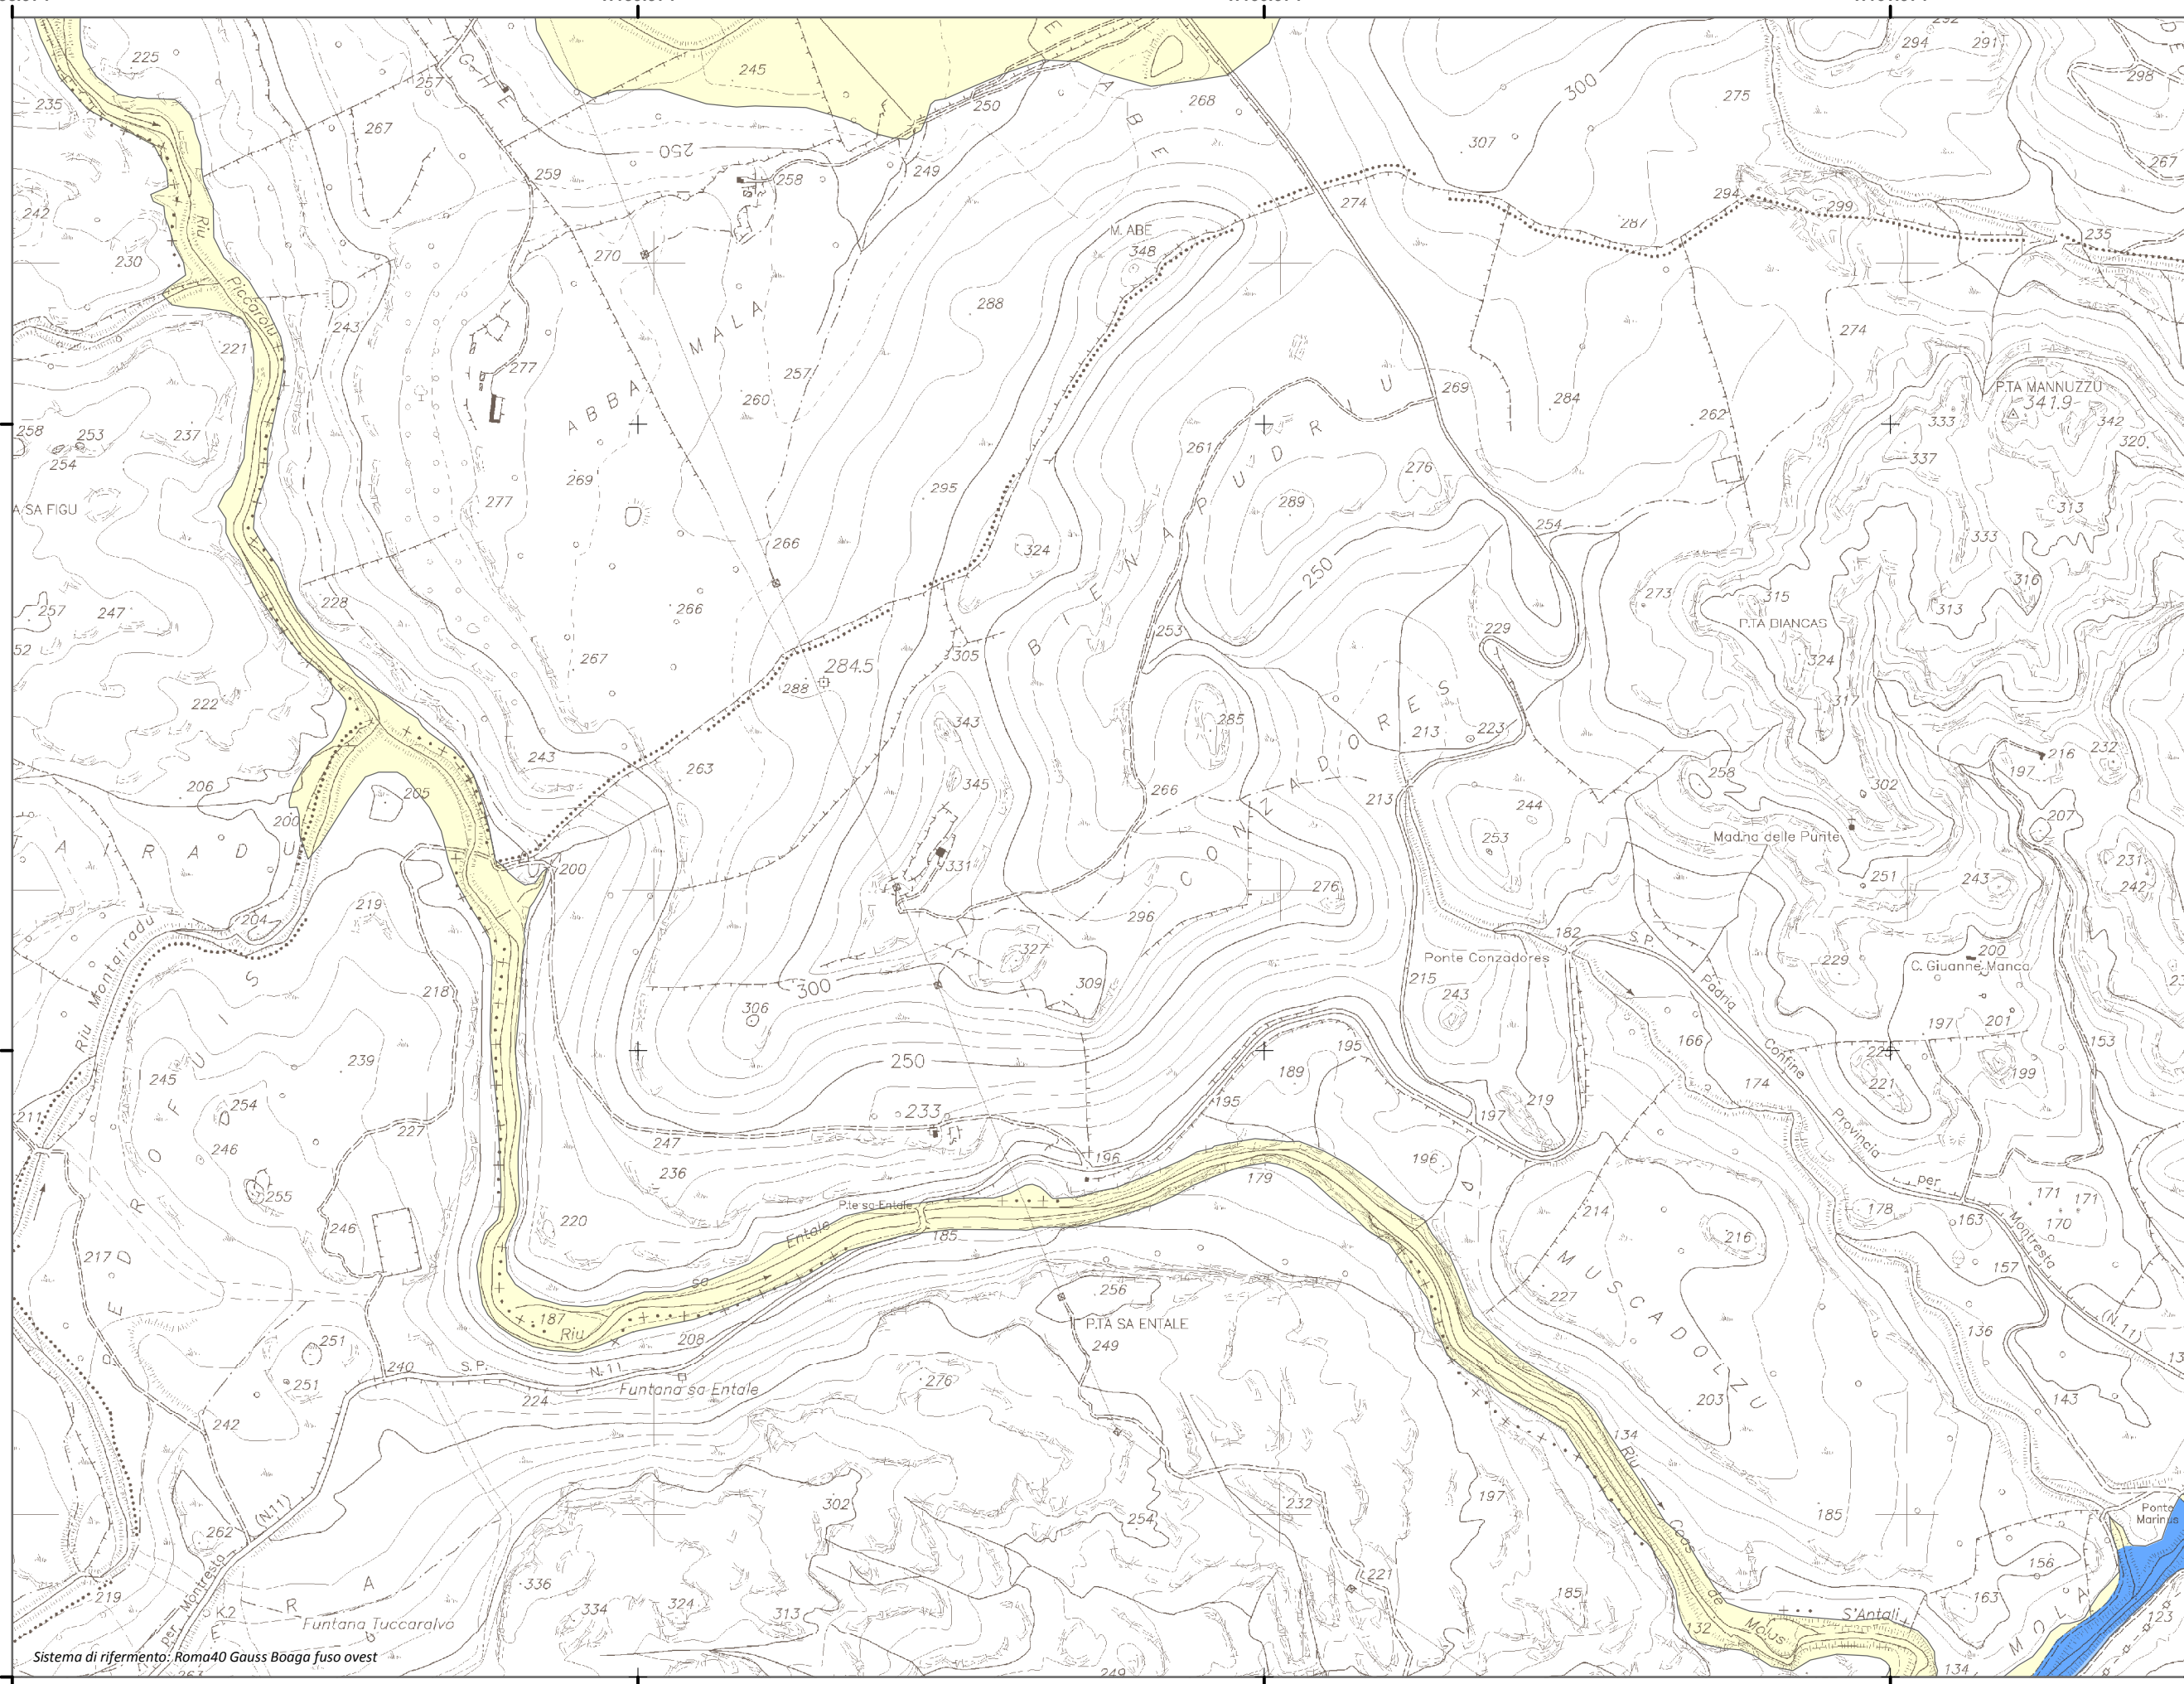

### Mapa della Pericolosità da alluvione

Tavola:

**Hi-1079**

##### Classi di Pericolosità

- P3 - Elevata  
Tr ≤ 50 anni
- P2 - Media  
50 < Tr ≤ 200 anni
- P1 - Bassa  
Tr > 200 anni

Sub Bacino:

**3: Coghinas-Mannu-Temo**

Data:

Luglio 2015

Revisione:

1.00

Scala 1:10.000

Sistema di riferimento: Roma40 Gauss Boaga fuso ovest