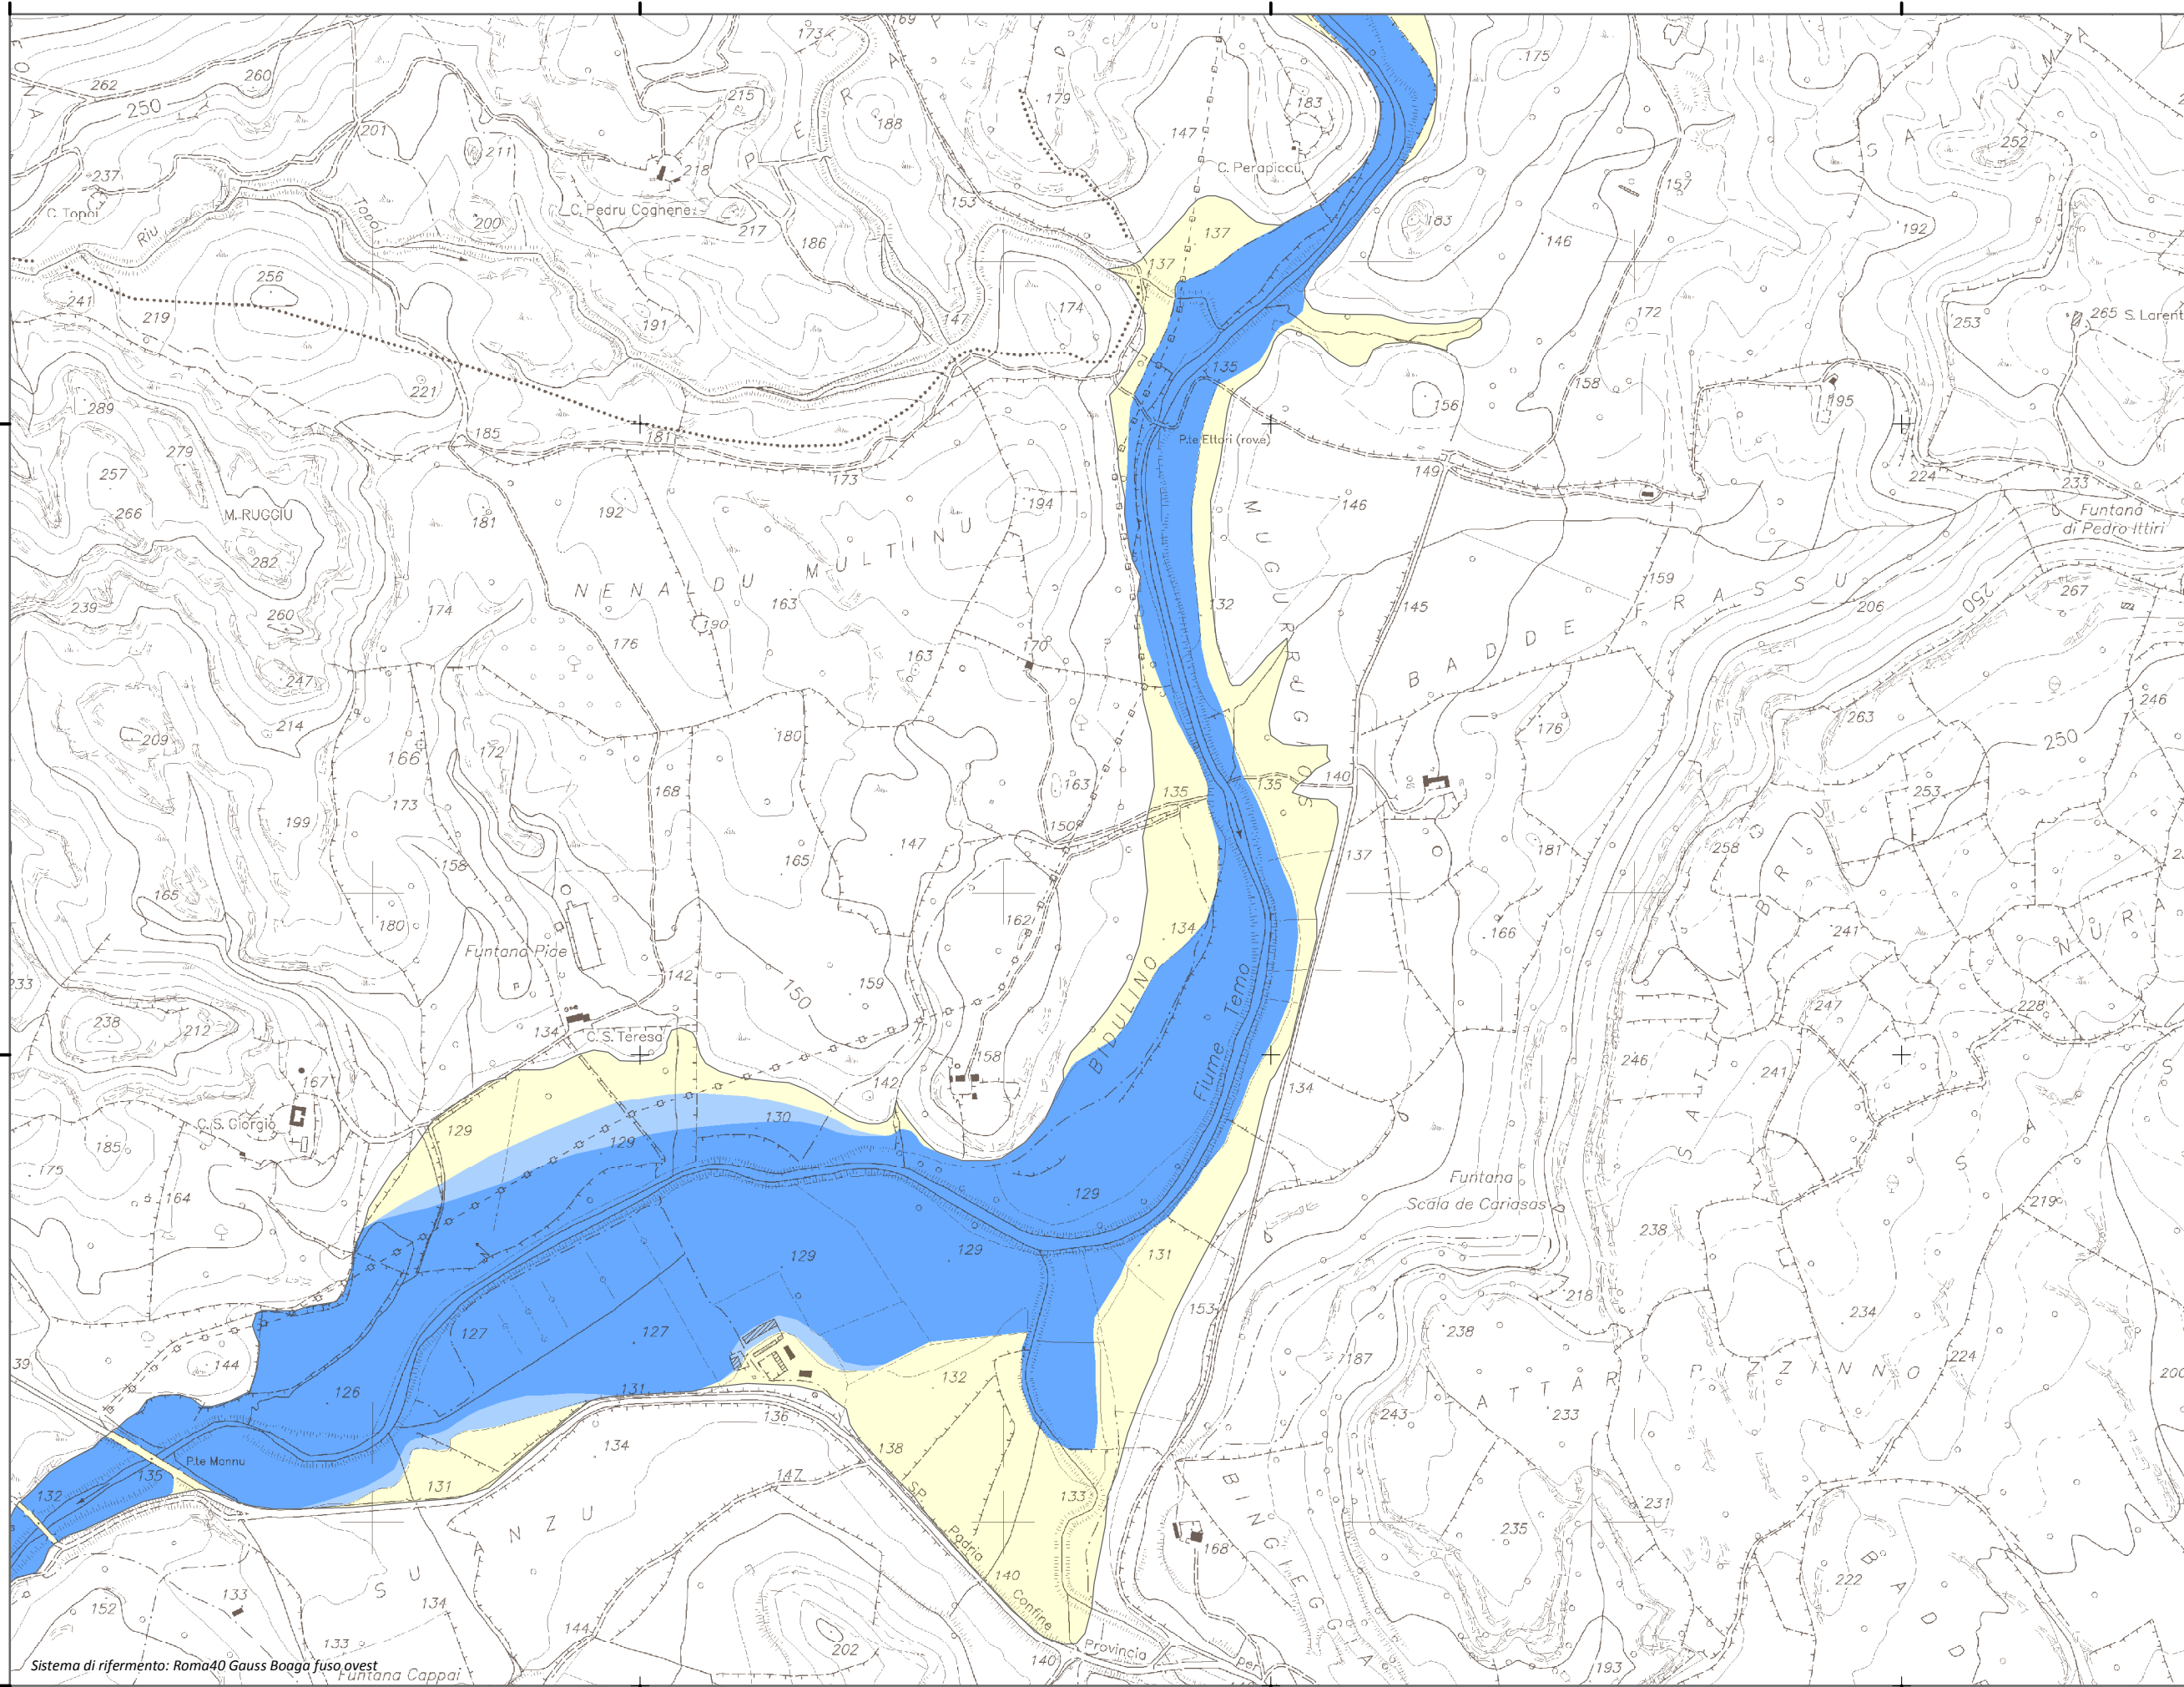

Mappa della Pericolosità da alluvione

Tavola:

Hi-1080

Legenda

Classi di Pericolosità

- P3 - Elevata
Tr ≤ 50 anni
- P2 - Media
50 < Tr ≤ 200 anni
- P1 - Bassa
Tr > 200 anni

Sub Bacino:

3: Coghinas-Mannu-Temo

Data:

Luglio 2015

Revisione:

1.00

Scala 1:10.000

Sistema di riferimento: Roma40 Gauss Boaga fuso ovest

Funtana Cappai

Provincia