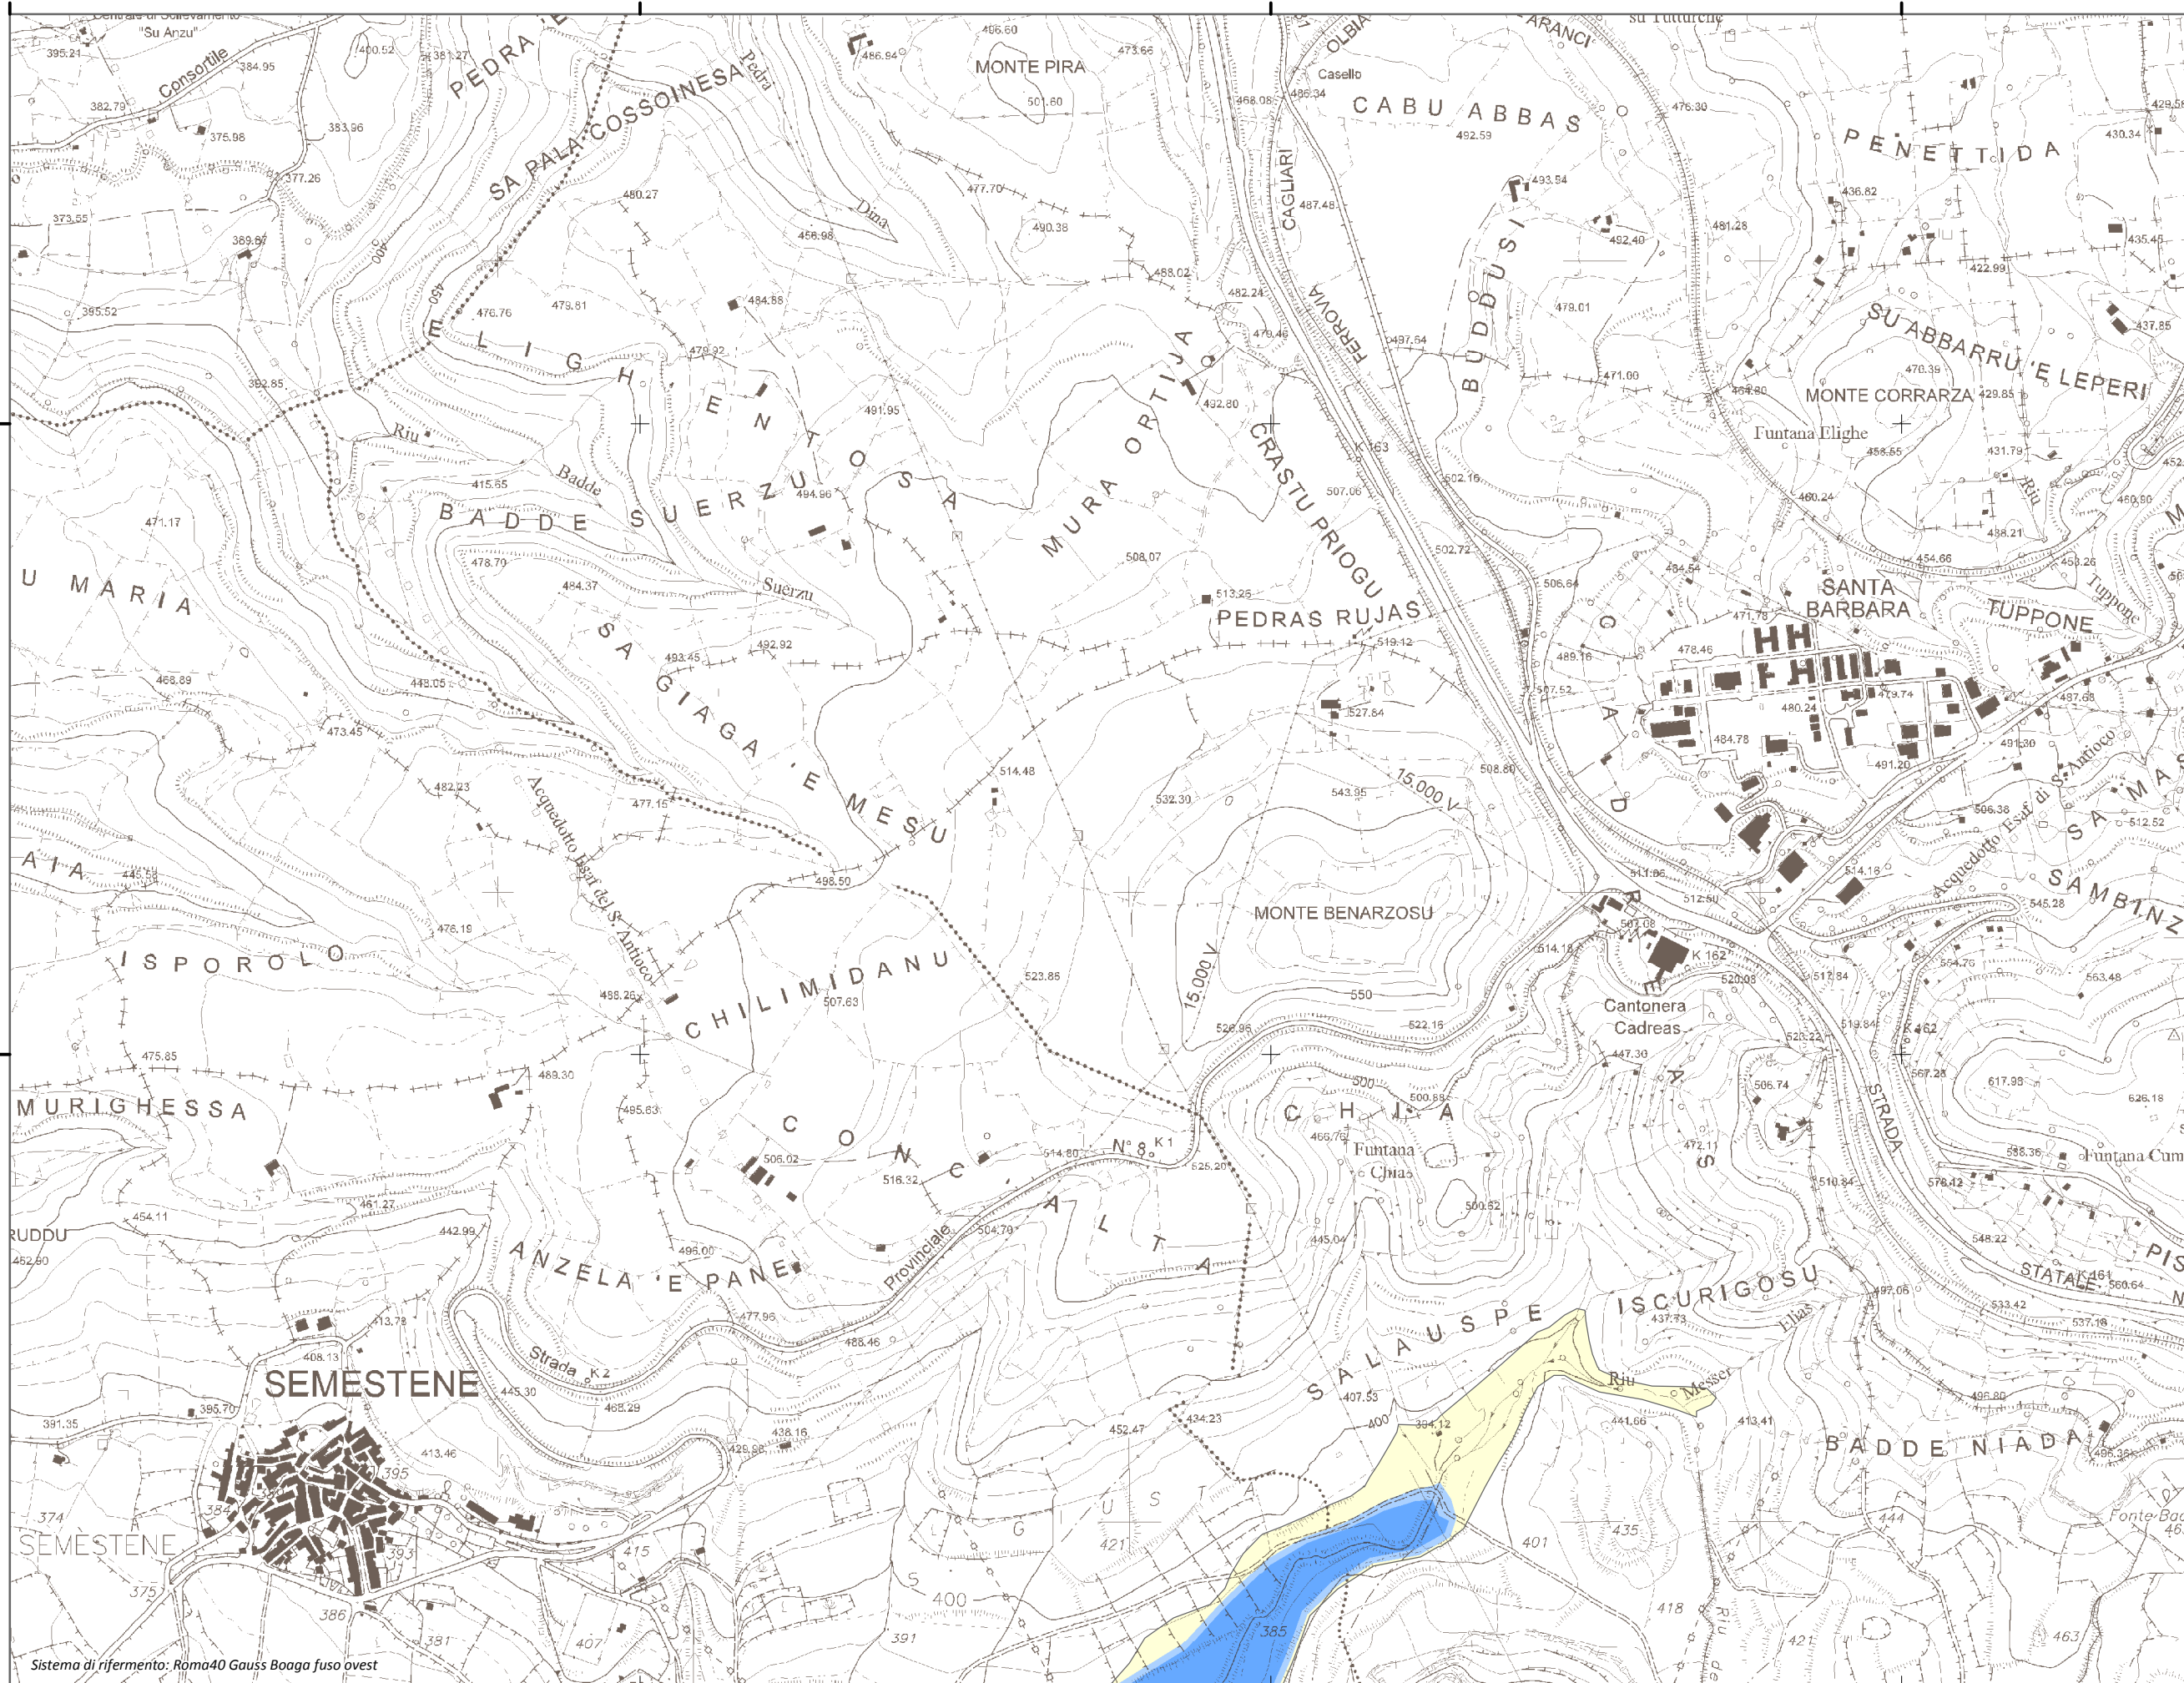

Mapa della Pericolosità da alluvione

Tavola:
Hi-1081

Legenda

Classi di Pericolosità

- P3 - Elevata
Tr ≤ 50 anni
- P2 - Media
50 < Tr ≤ 200 anni
- P1 - Bassa
Tr > 200 anni

Sub Bacino:
3: Coghinas-Mannu-Temo

Data:	Revisione:
Luglio 2015	1.00

Scala 1:10.000

Sistema di riferimento: Roma40 Gauss Boaga fuso ovest