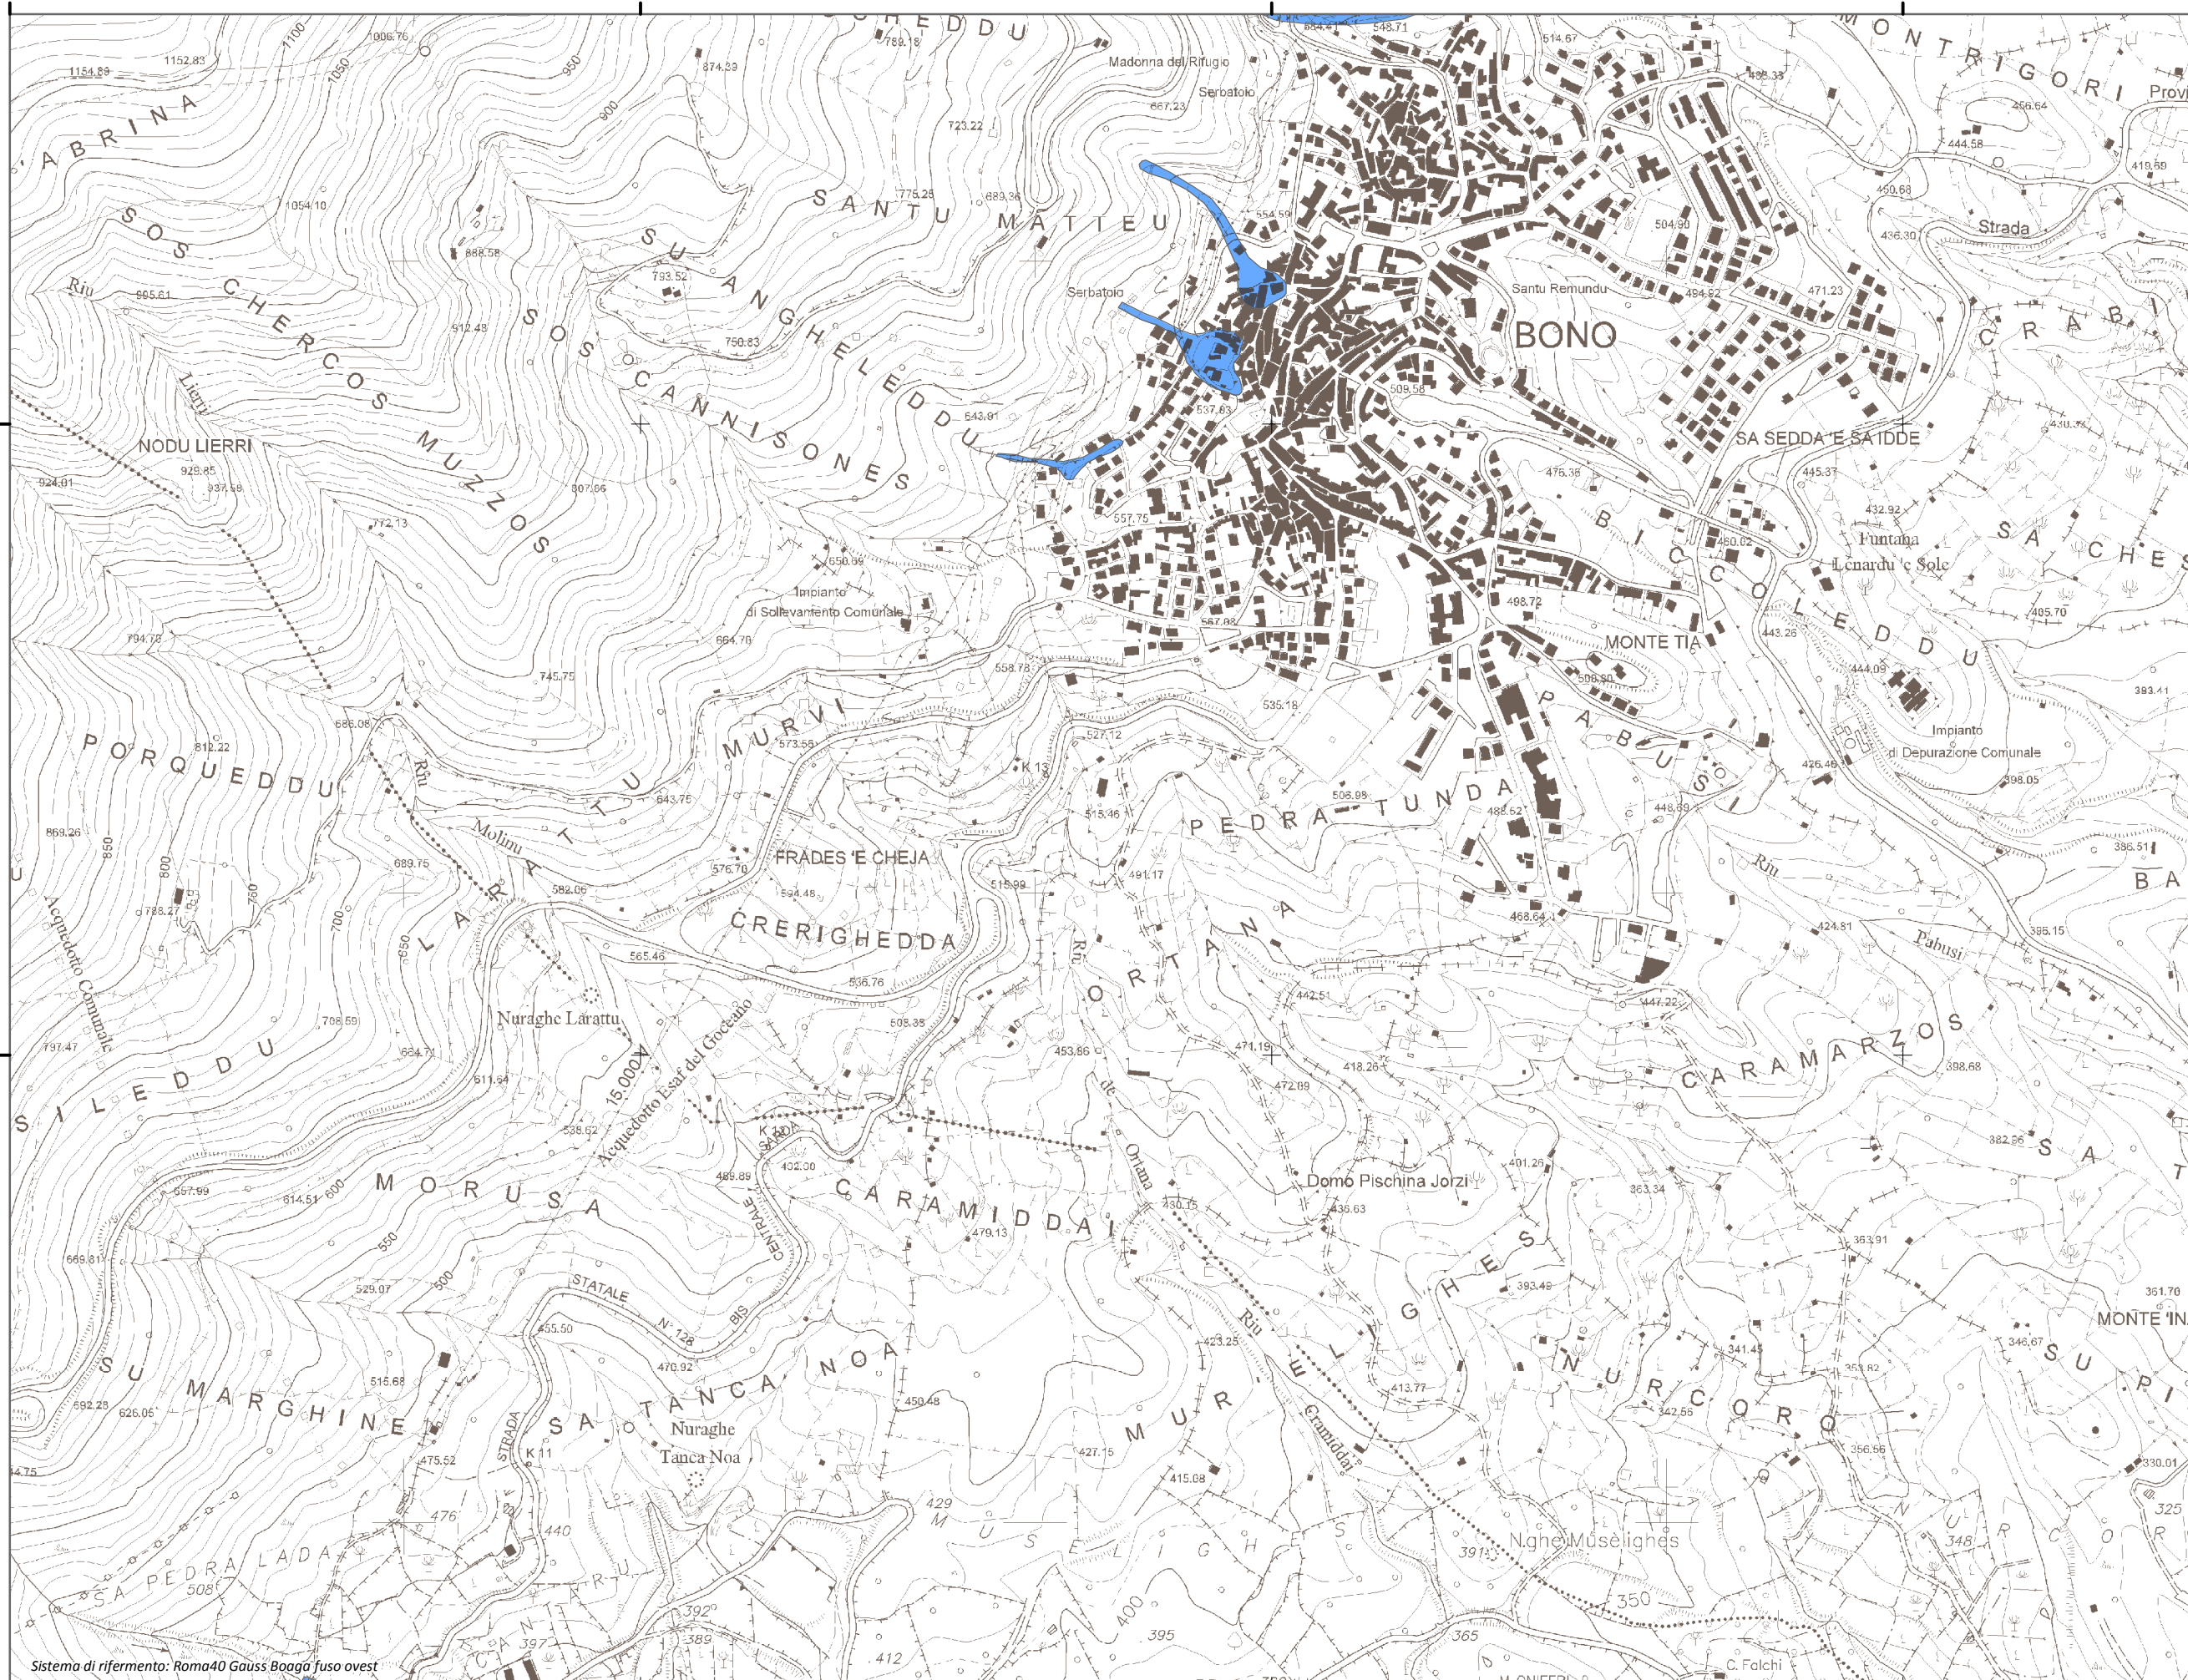

Mapa della Pericolosità da alluvione

Tavola:

Hi-1082

Legenda

Classi di Pericolosità

- P3 - Elevata
Tr ≤ 50 anni
- P2 - Media
50 < Tr ≤ 200 anni
- P1 - Bassa
Tr > 200 anni

Sub Bacino:

2: Tirso

Data:

Luglio 2015

Revisione:

1.00

Scala 1:10.000

Sistema di riferimento: Roma40 Gauss Boaga fuso ovest