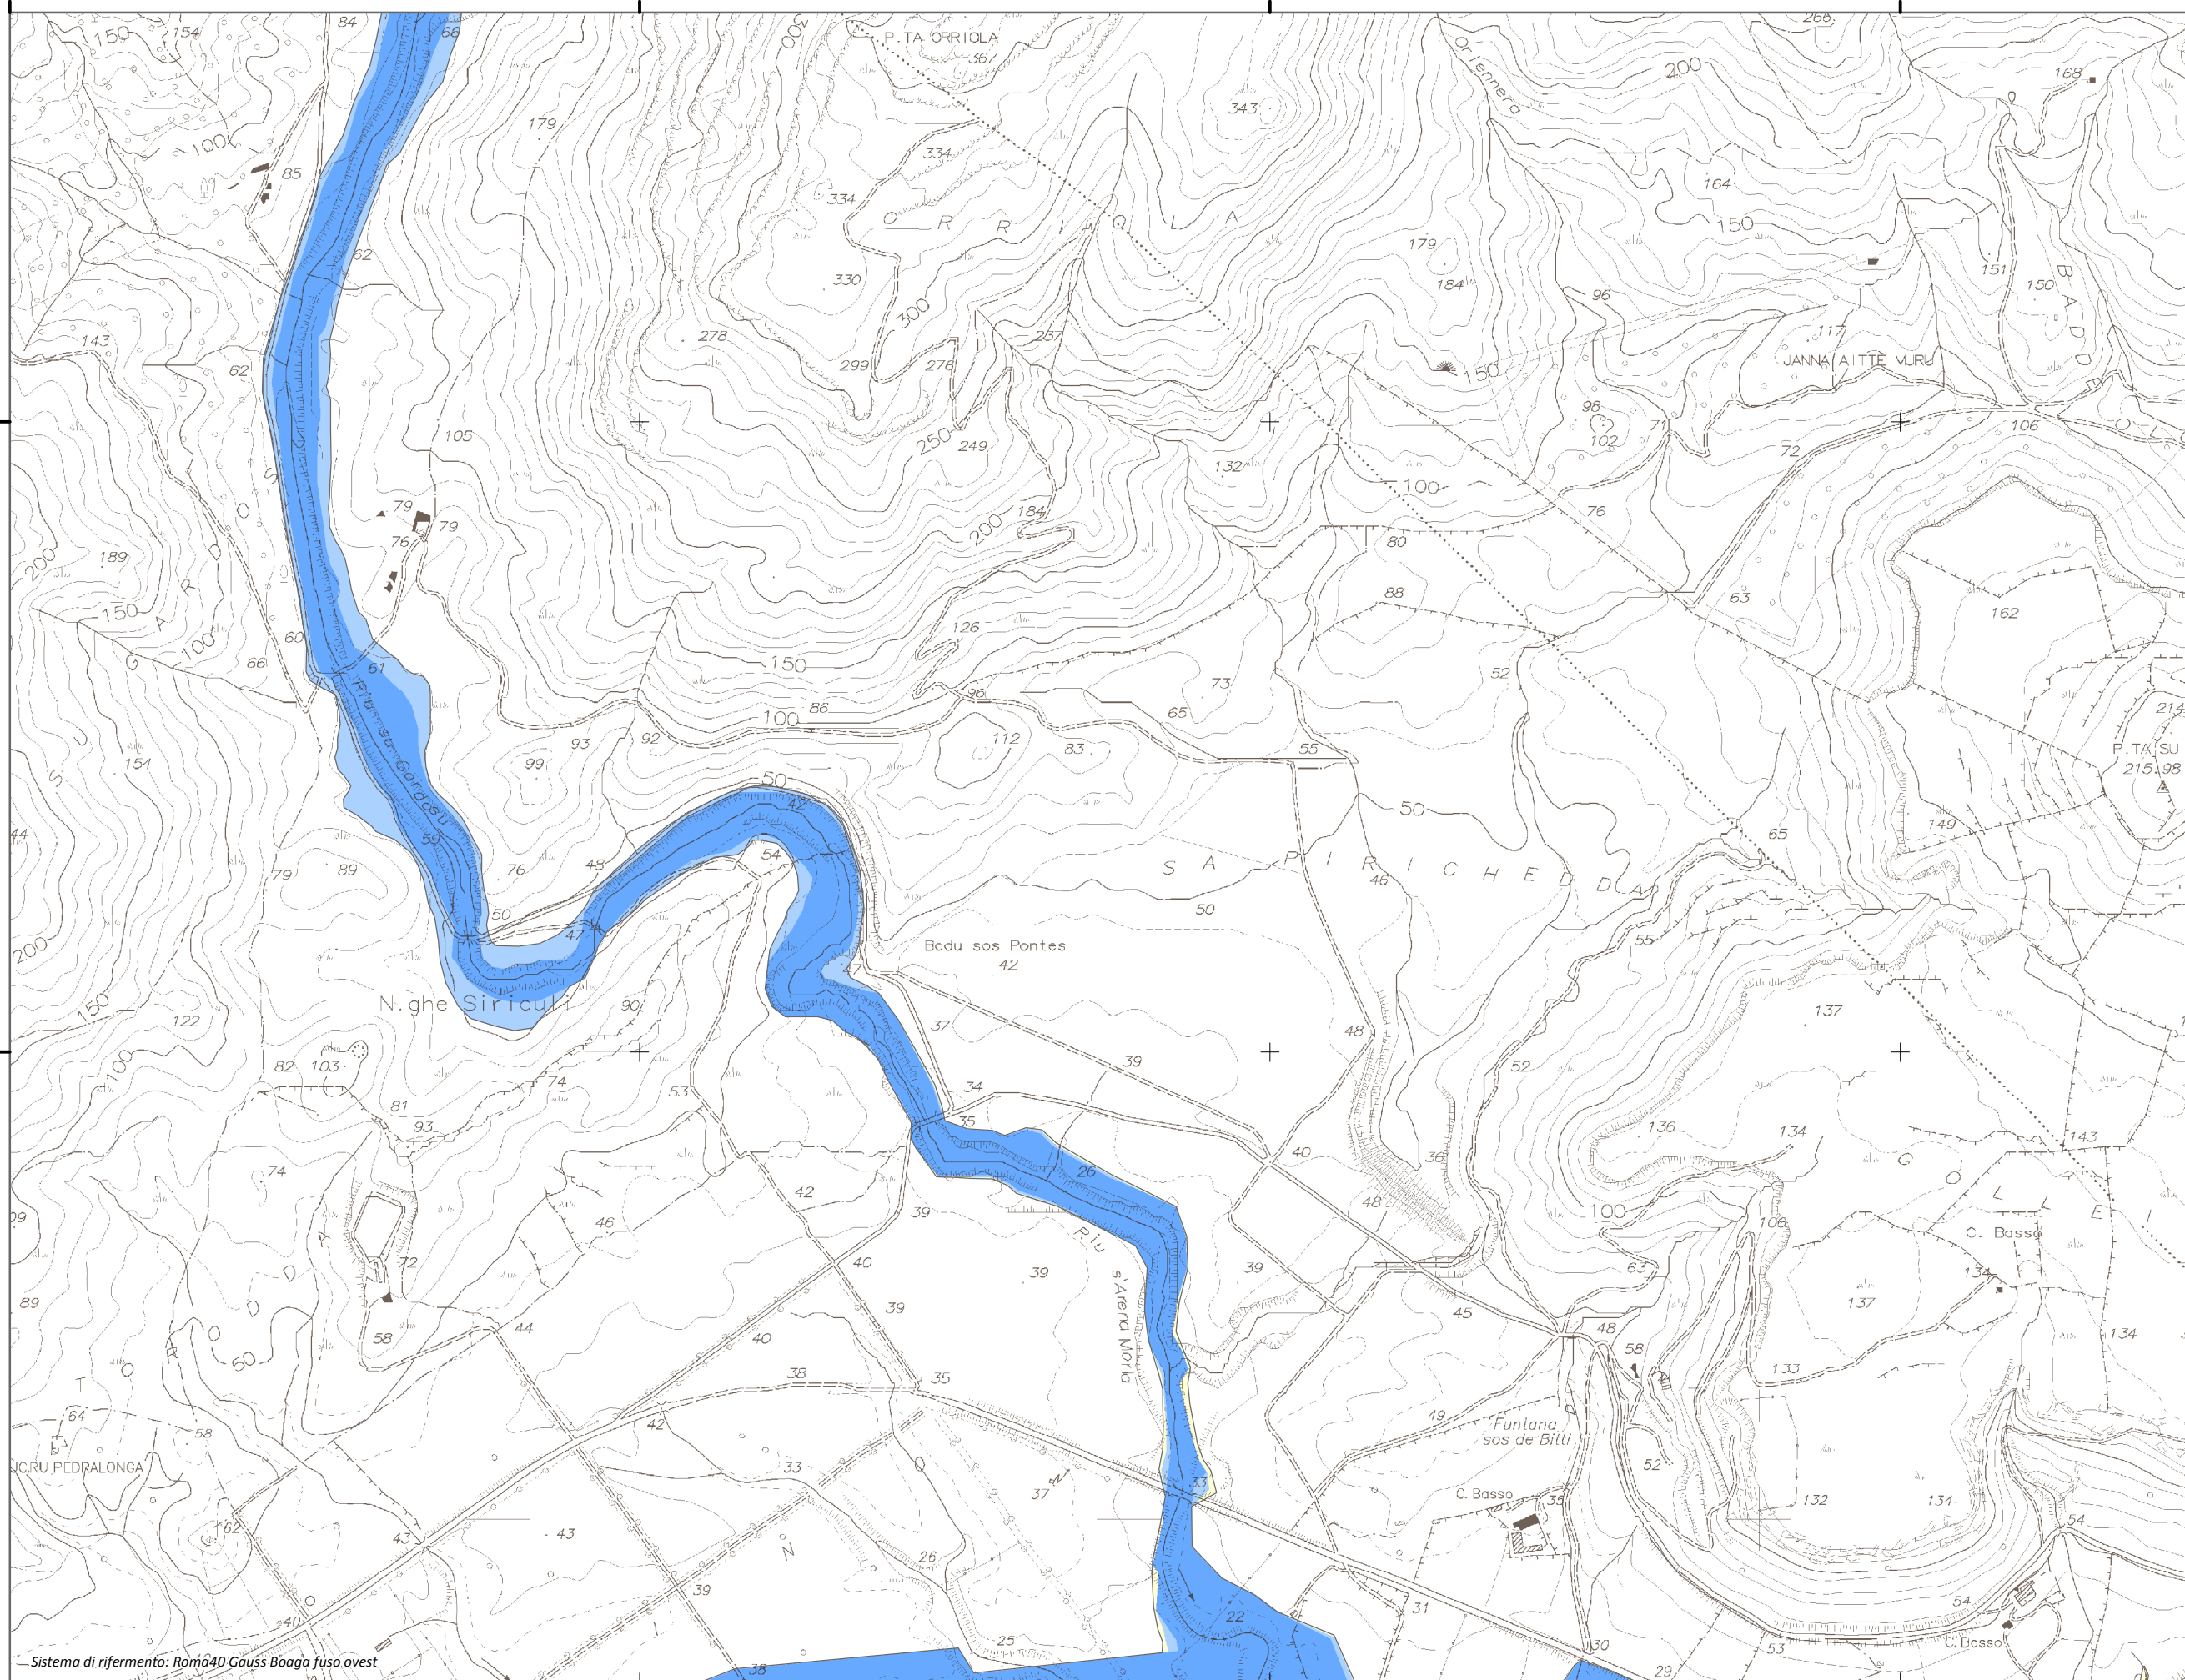

### Mappa della Pericolosità da alluvione

Tavola:

**Hi-1088**

##### Classi di Pericolosità

- P3 - Elevata  
Tr ≤ 50 anni
- P2 - Media  
50 < Tr ≤ 200 anni
- P1 - Bassa  
Tr > 200 anni

Sub Bacino:

**5: Posada-Cedrino**

Data:

Luglio 2015

Revisione:

1.00

Scala 1:10.000

Sistema di riferimento: Roma40 Gauss Boaga fuso ovest