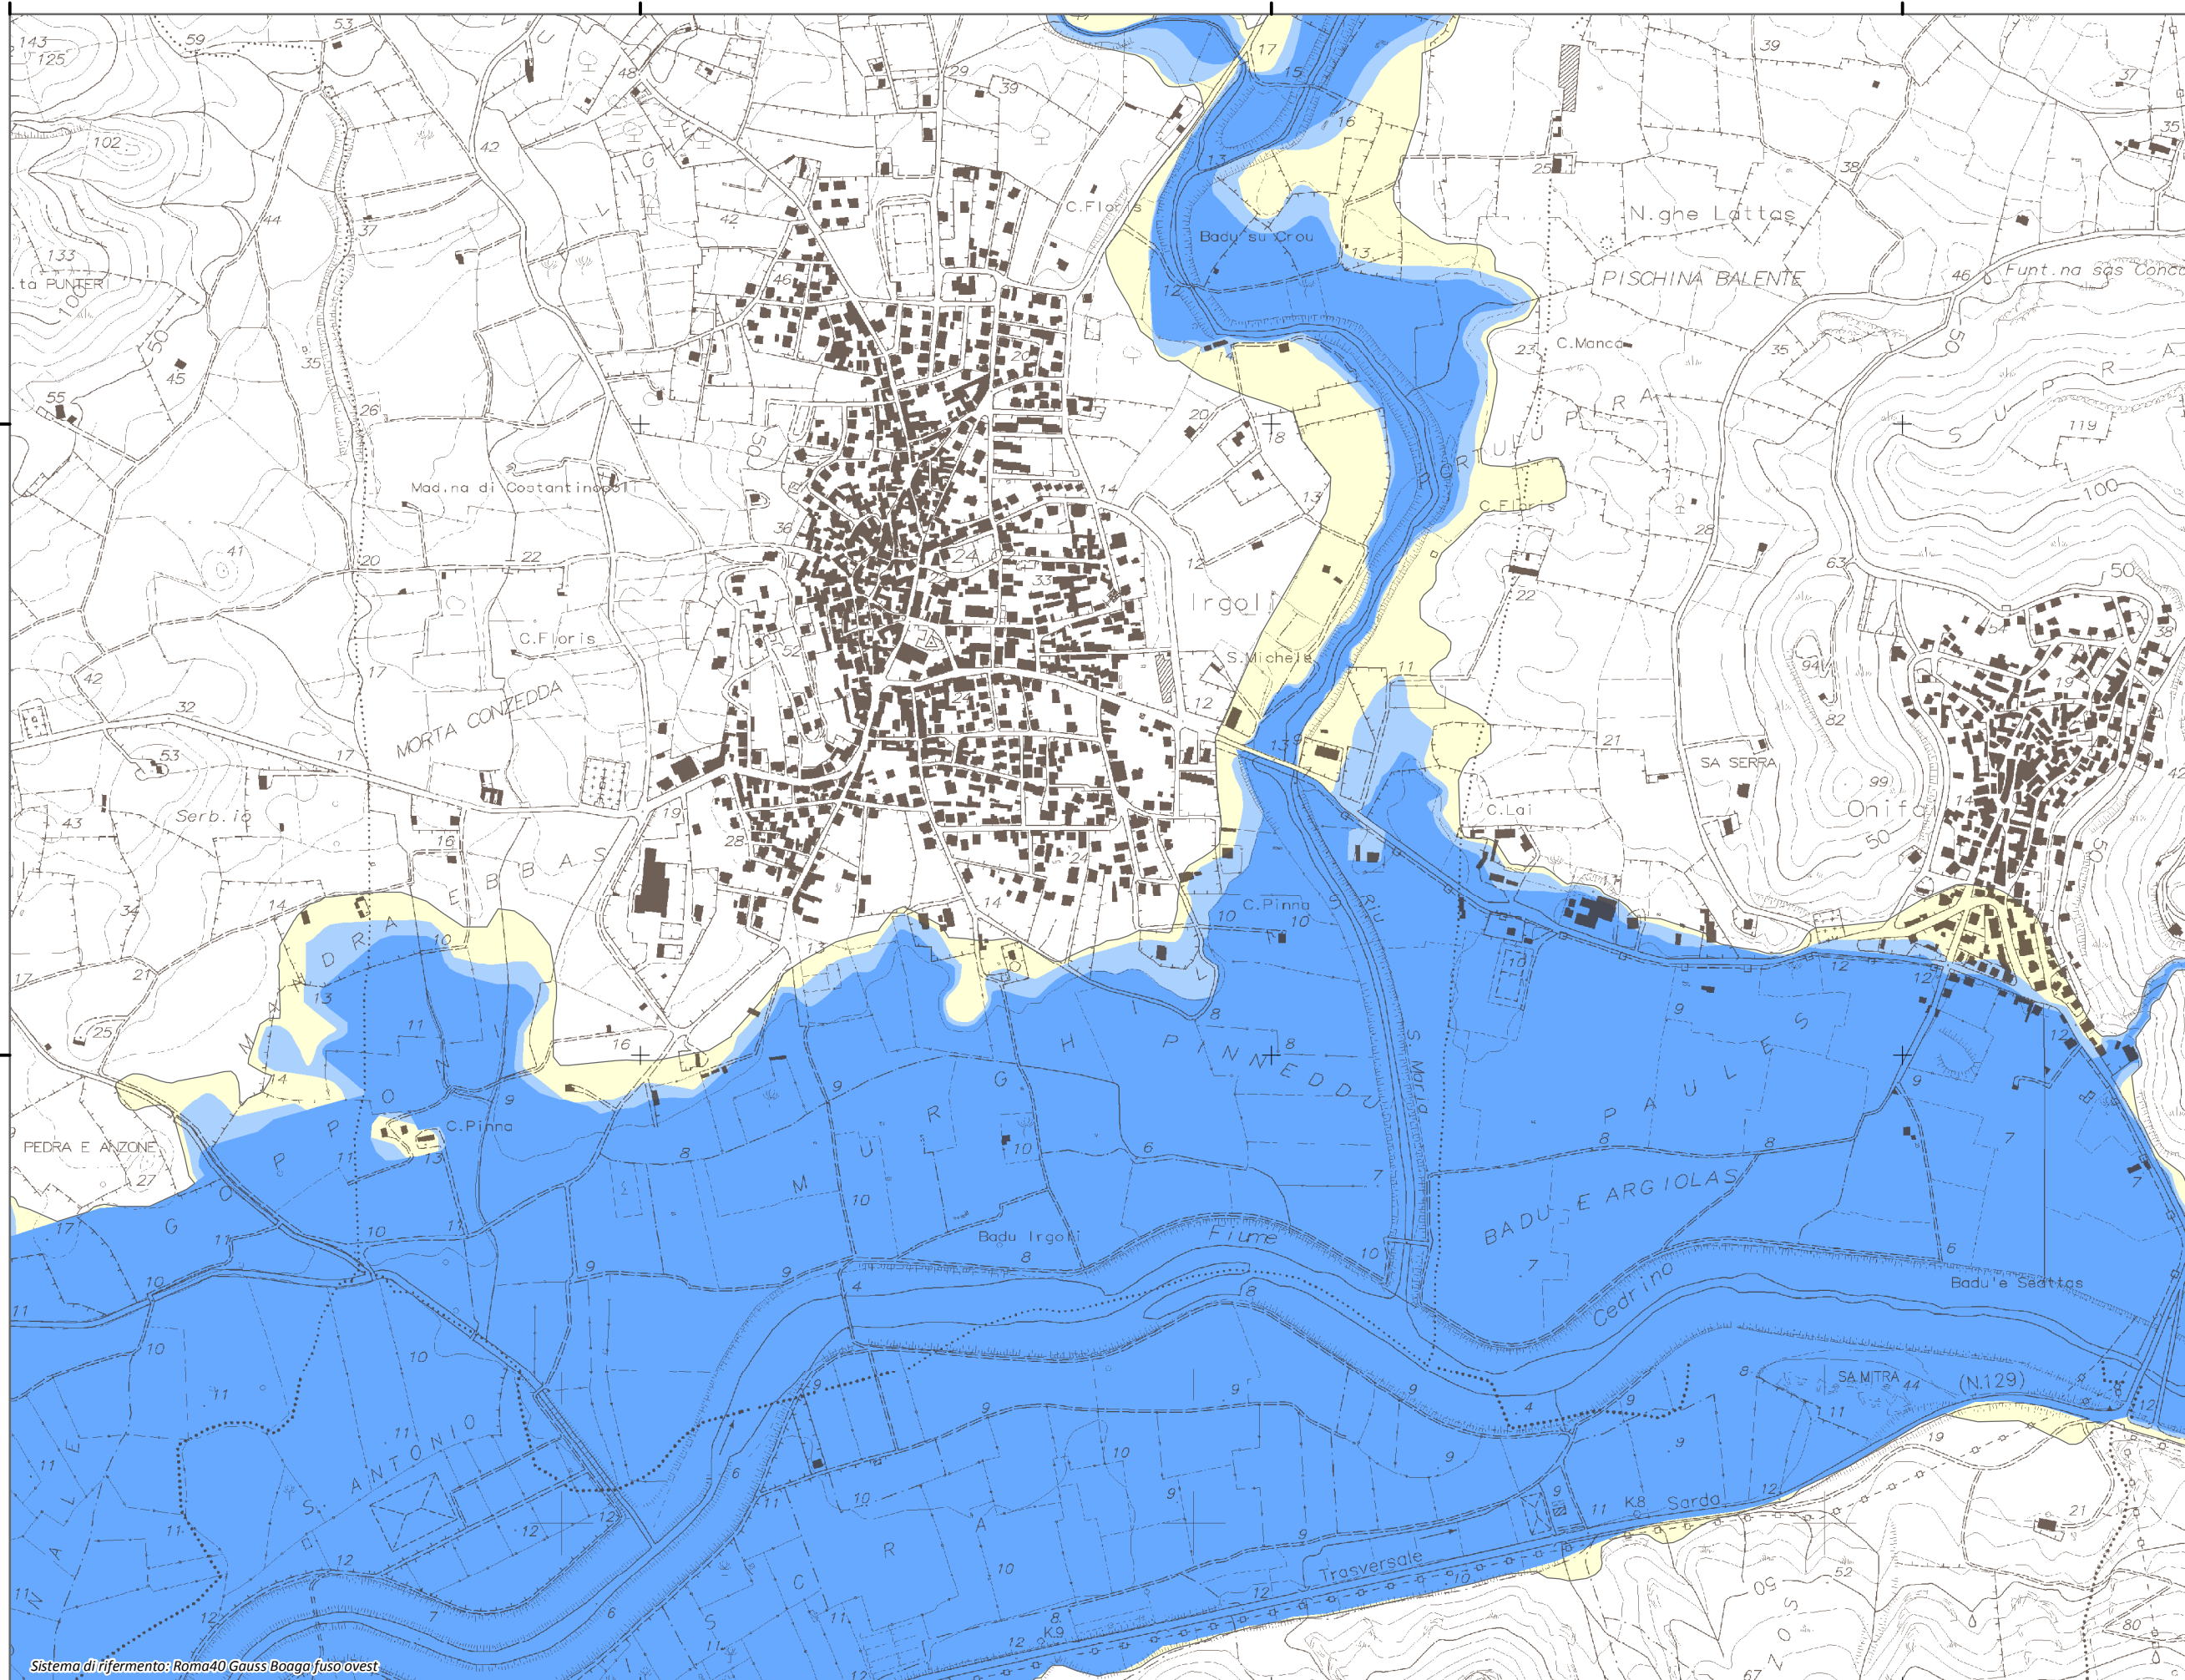

Mapa della Pericolosità da alluvione

Tavola:

Hi-1090

Legenda

Classi di Pericolosità

- P3 - Elevata
Tr ≤ 50 anni
- P2 - Media
50 < Tr ≤ 200 anni
- P1 - Bassa
Tr > 200 anni

Sub Bacino:

5: Posada-Cedrino

Data:

Luglio 2015

Revisione:

1.00

Scala 1:10.000

Sistema di riferimento: Roma40 Gauss Boaga fuso ovest