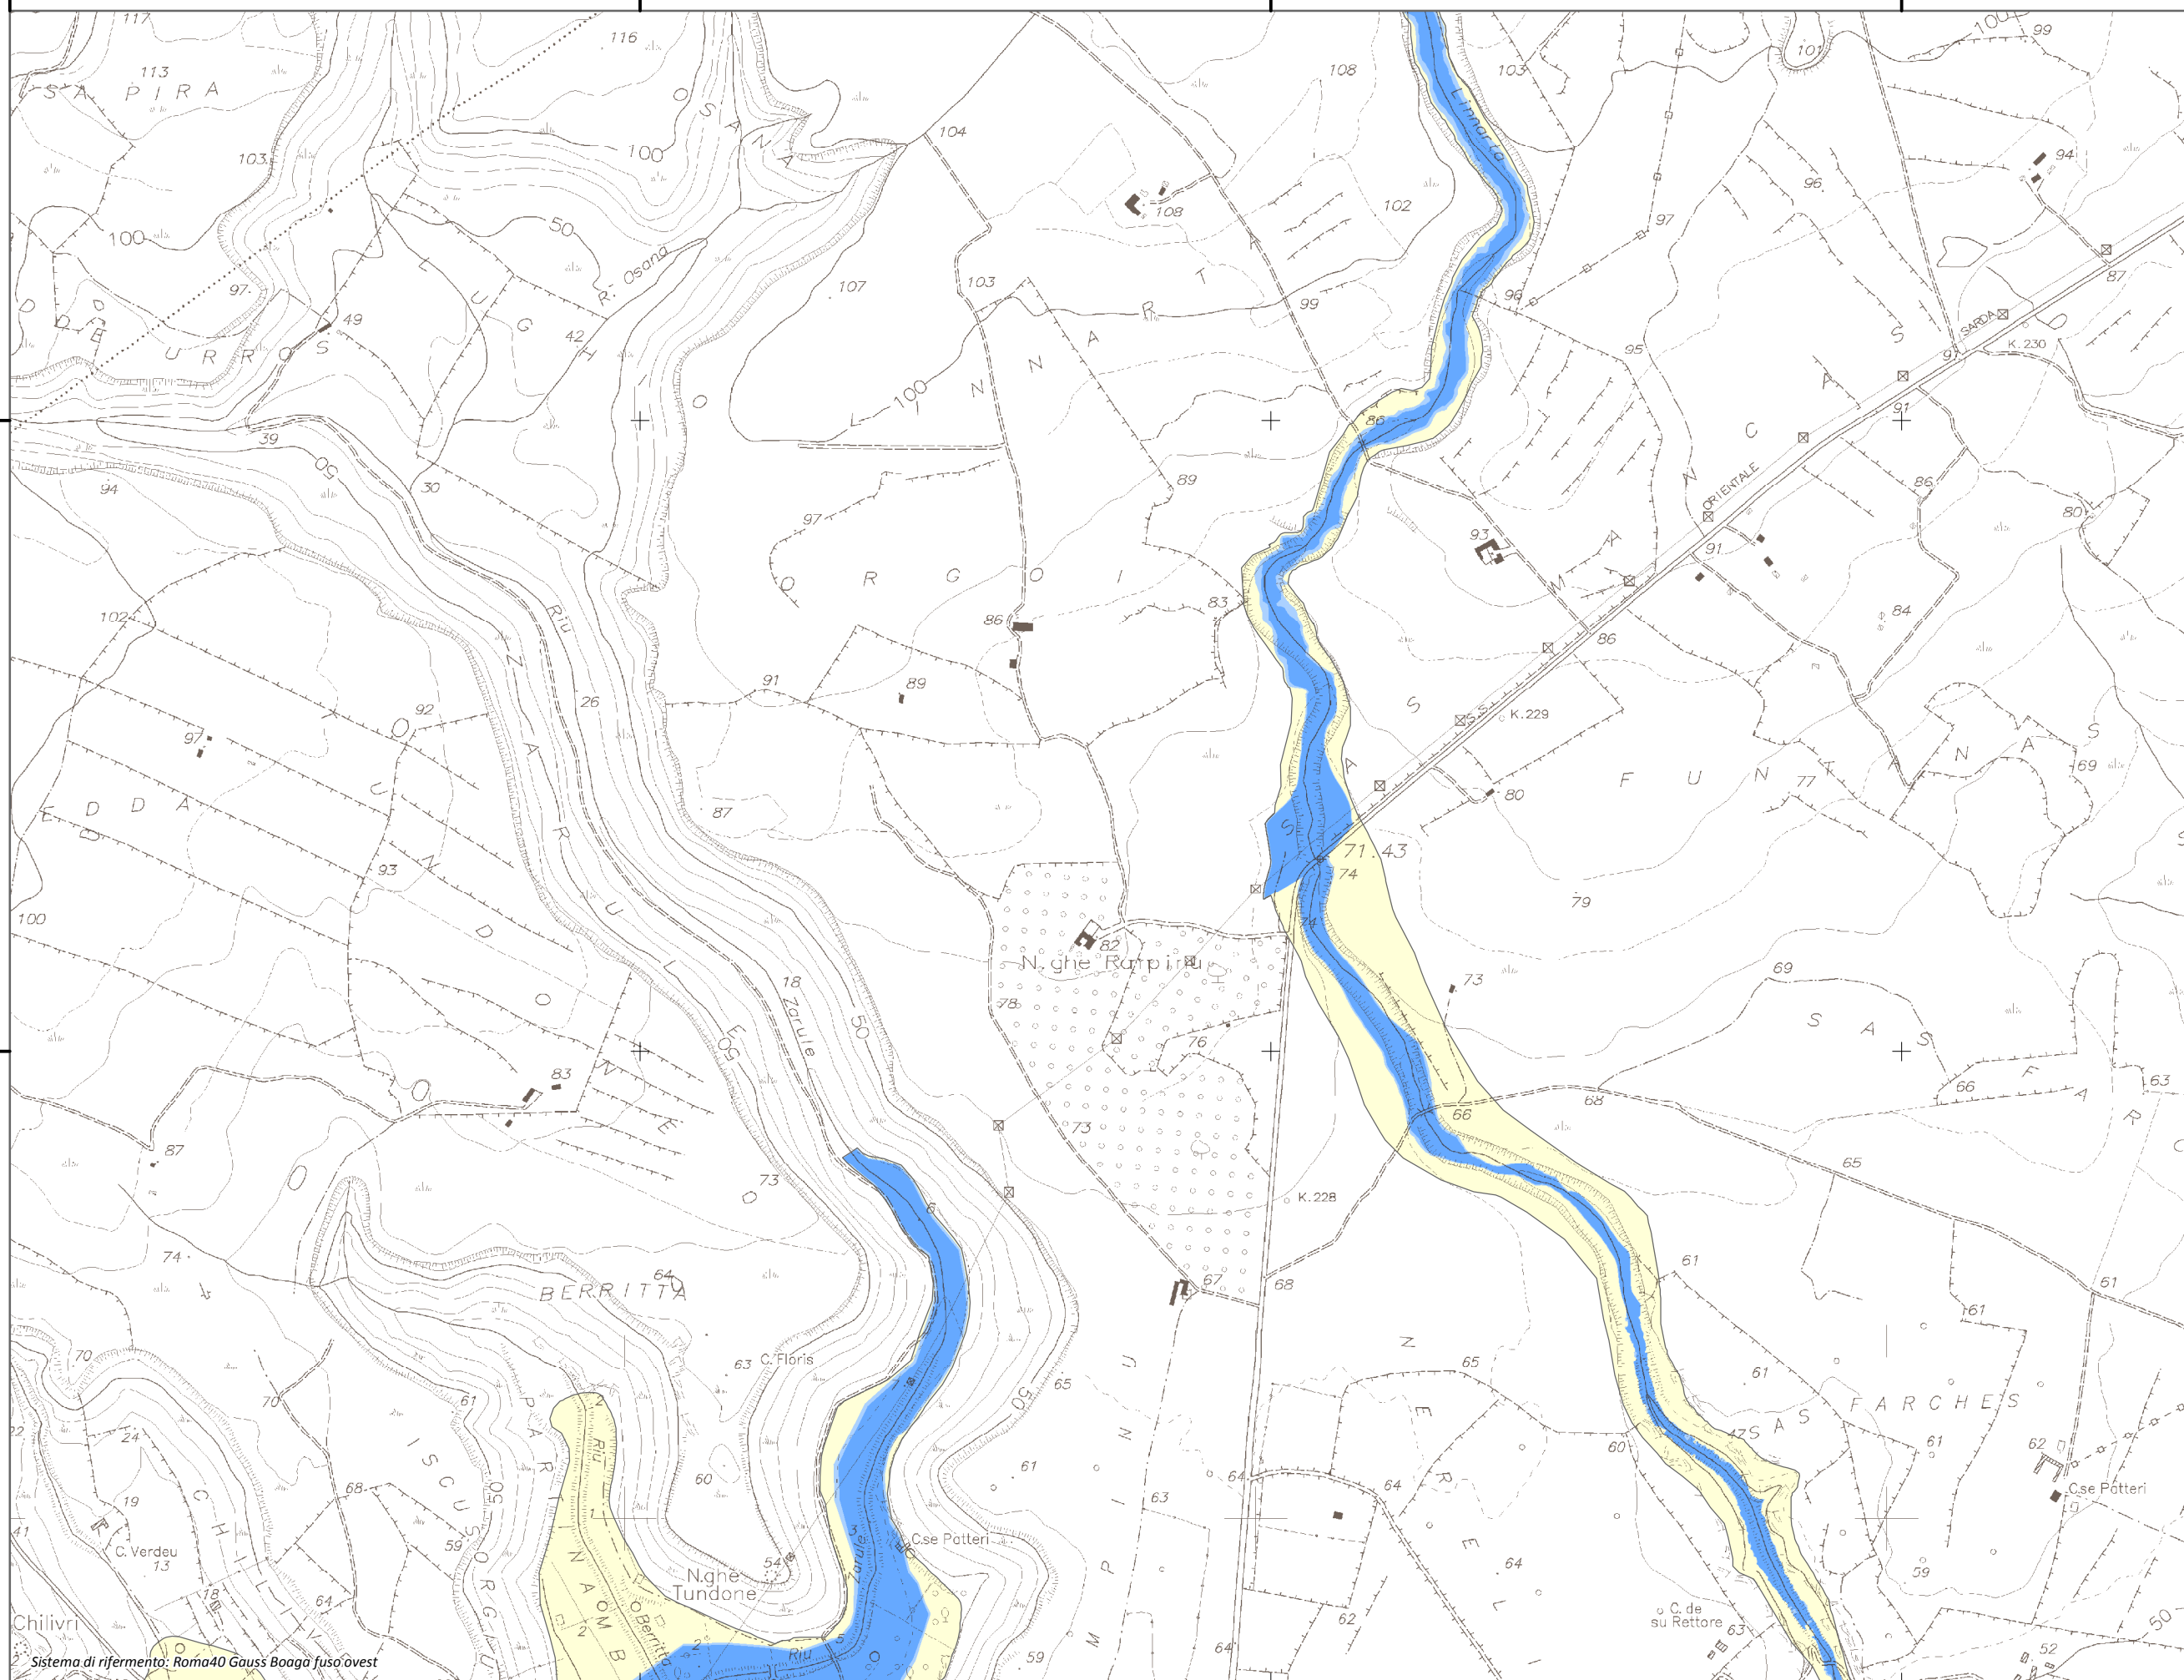

Mappa della Pericolosità da alluvione

Tavola:

Hi-1092

Legenda

Classi di Pericolosità

- P3 - Elevata
Tr ≤ 50 anni
- P2 - Media
50 < Tr ≤ 200 anni
- P1 - Bassa
Tr > 200 anni

Sub Bacino:

5: Posada-Cedrino

Data:

Luglio 2015

Revisione:

1.00

Scala 1:10.000

Sistema di riferimento: Roma40 Gauss Boaga fuso ovest