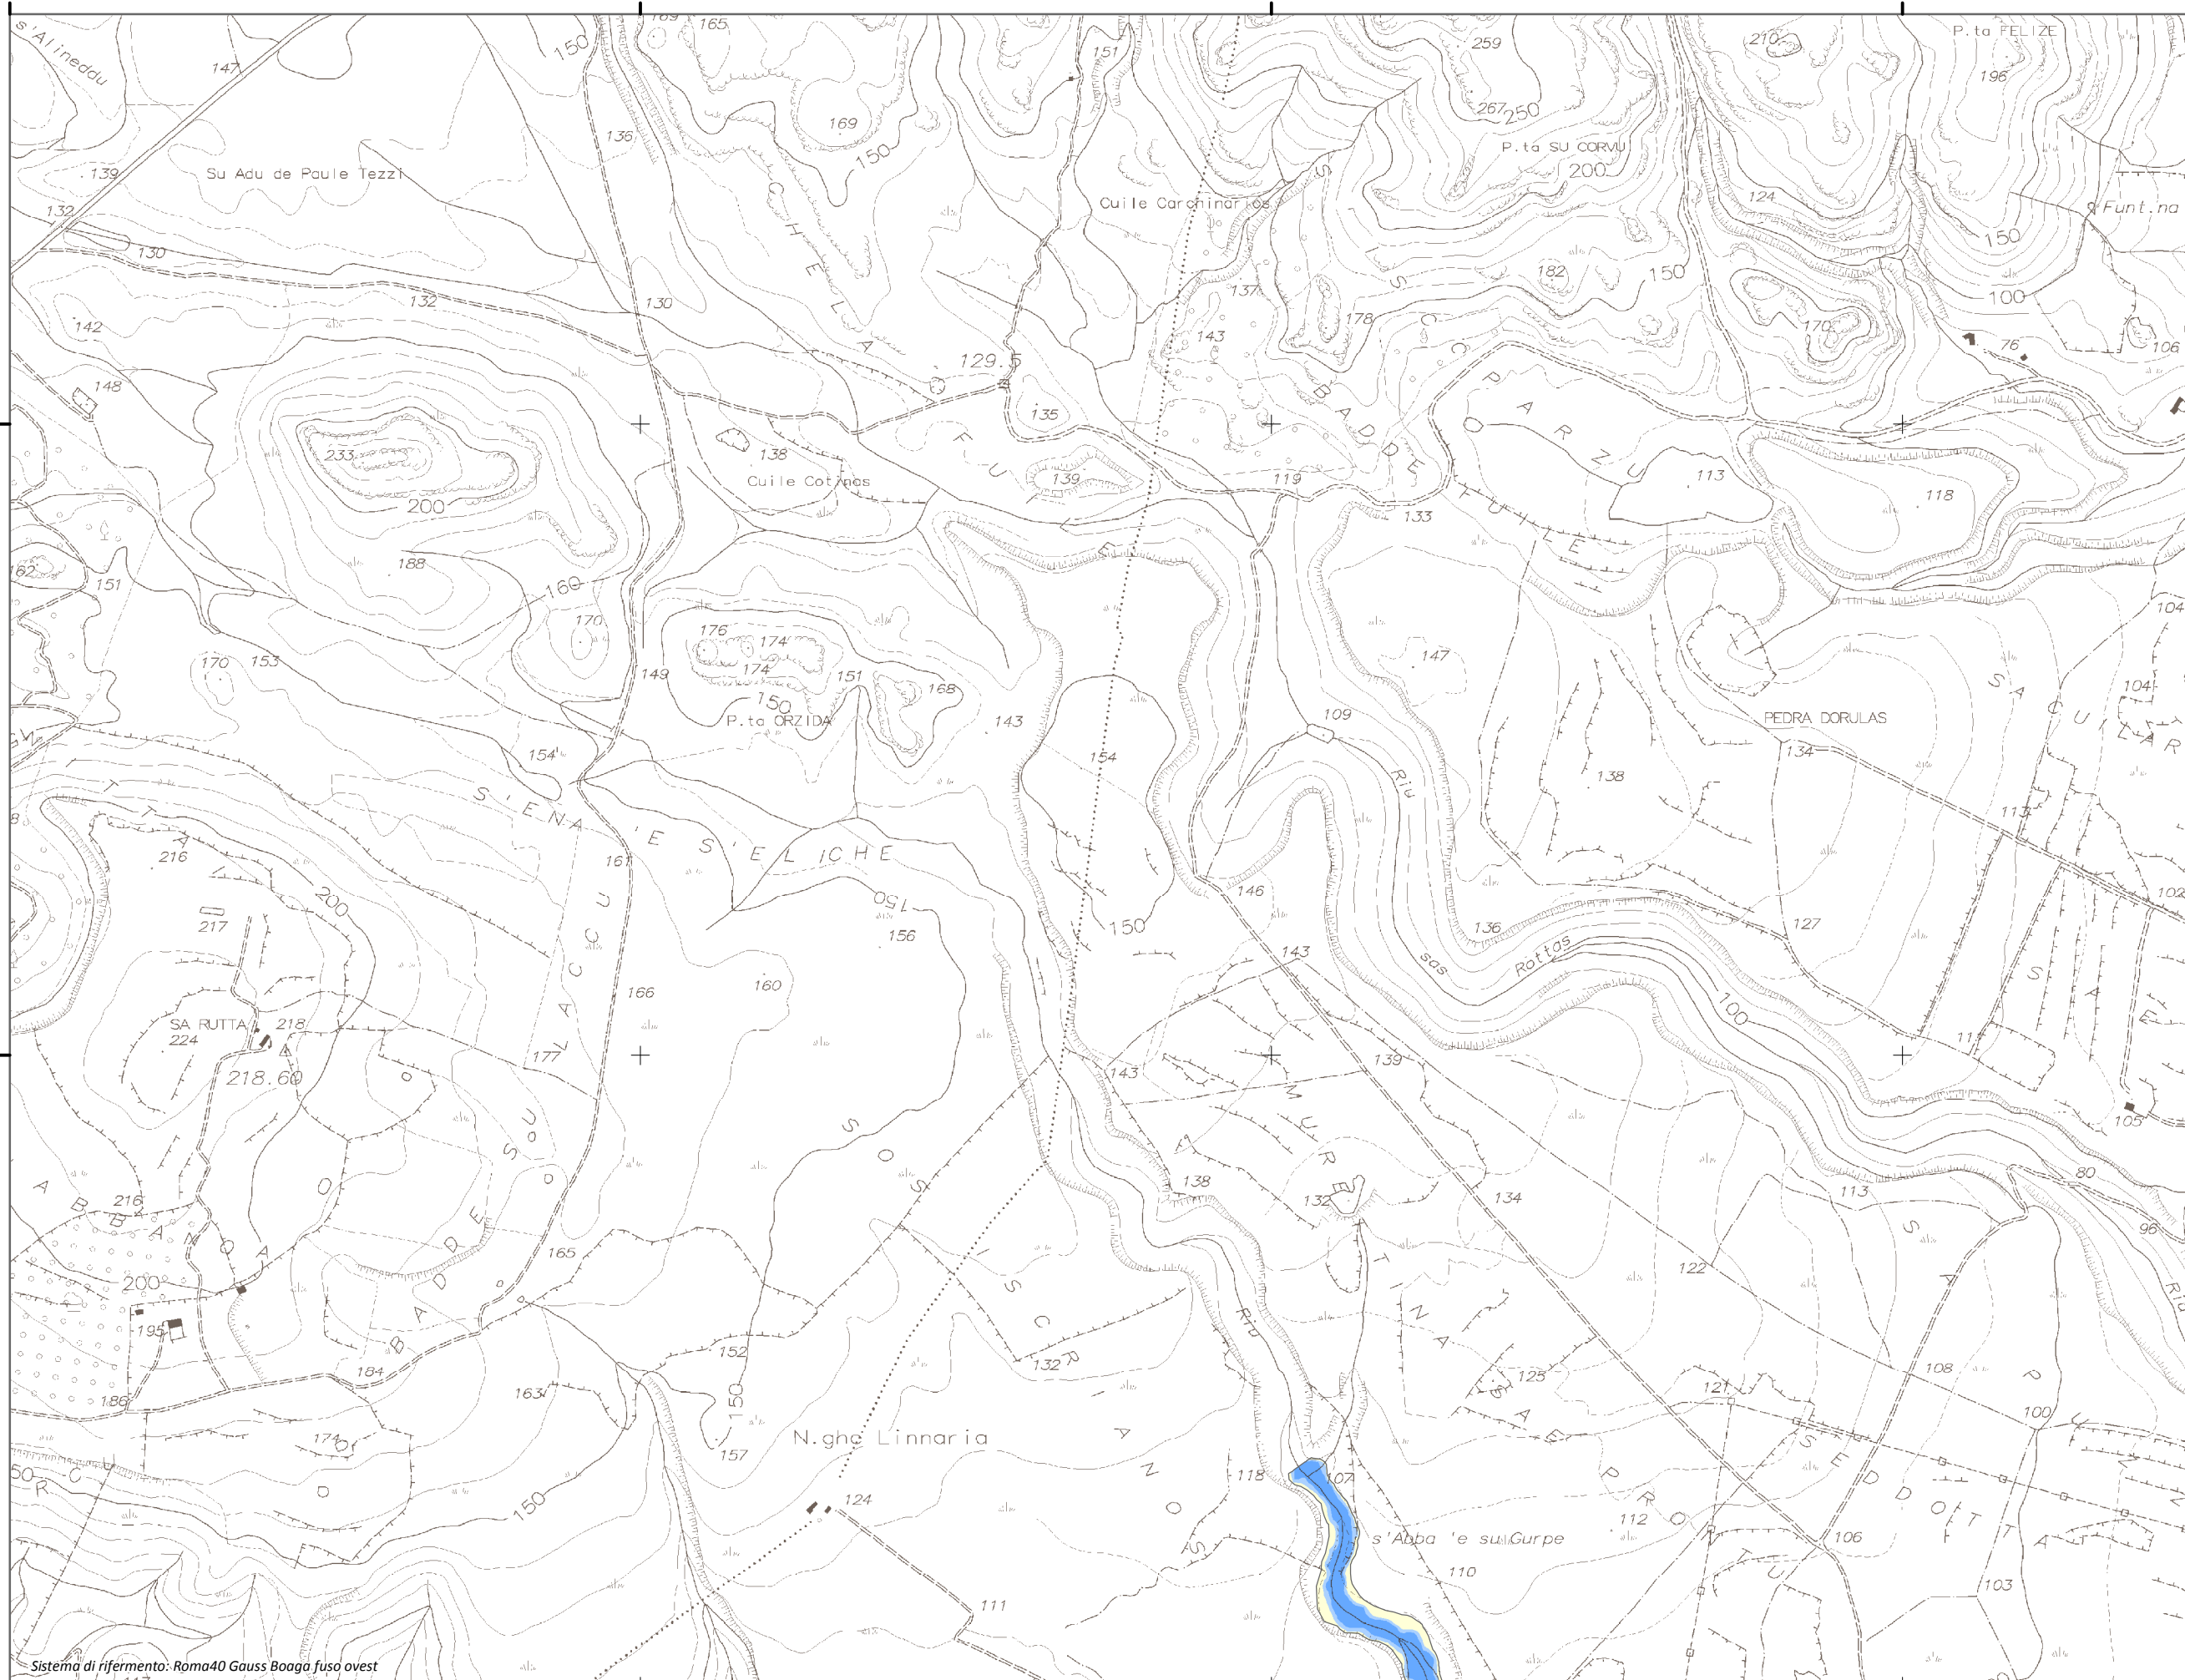

1.559.024

1.560.024

1.561.024

1.562.024

4.476.371

4.475.371

4.476.371

4.475.371

**Piano di Gestione  
 del Rischio di Alluvioni**

**Mappa della  
 Pericolosità da alluvione**

Tavola:

**Hi-1110**

**Legenda**

**Classi di Pericolosità**

- P3 - Elevata  
Tr ≤ 50 anni
- P2 - Media  
50 < Tr ≤ 200 anni
- P1 - Bassa  
Tr > 200 anni

Sub Bacino:

**5: Posada-Cedrino**

Data:

Luglio 2015

Revisione:

1.00

Scala 1:10.000