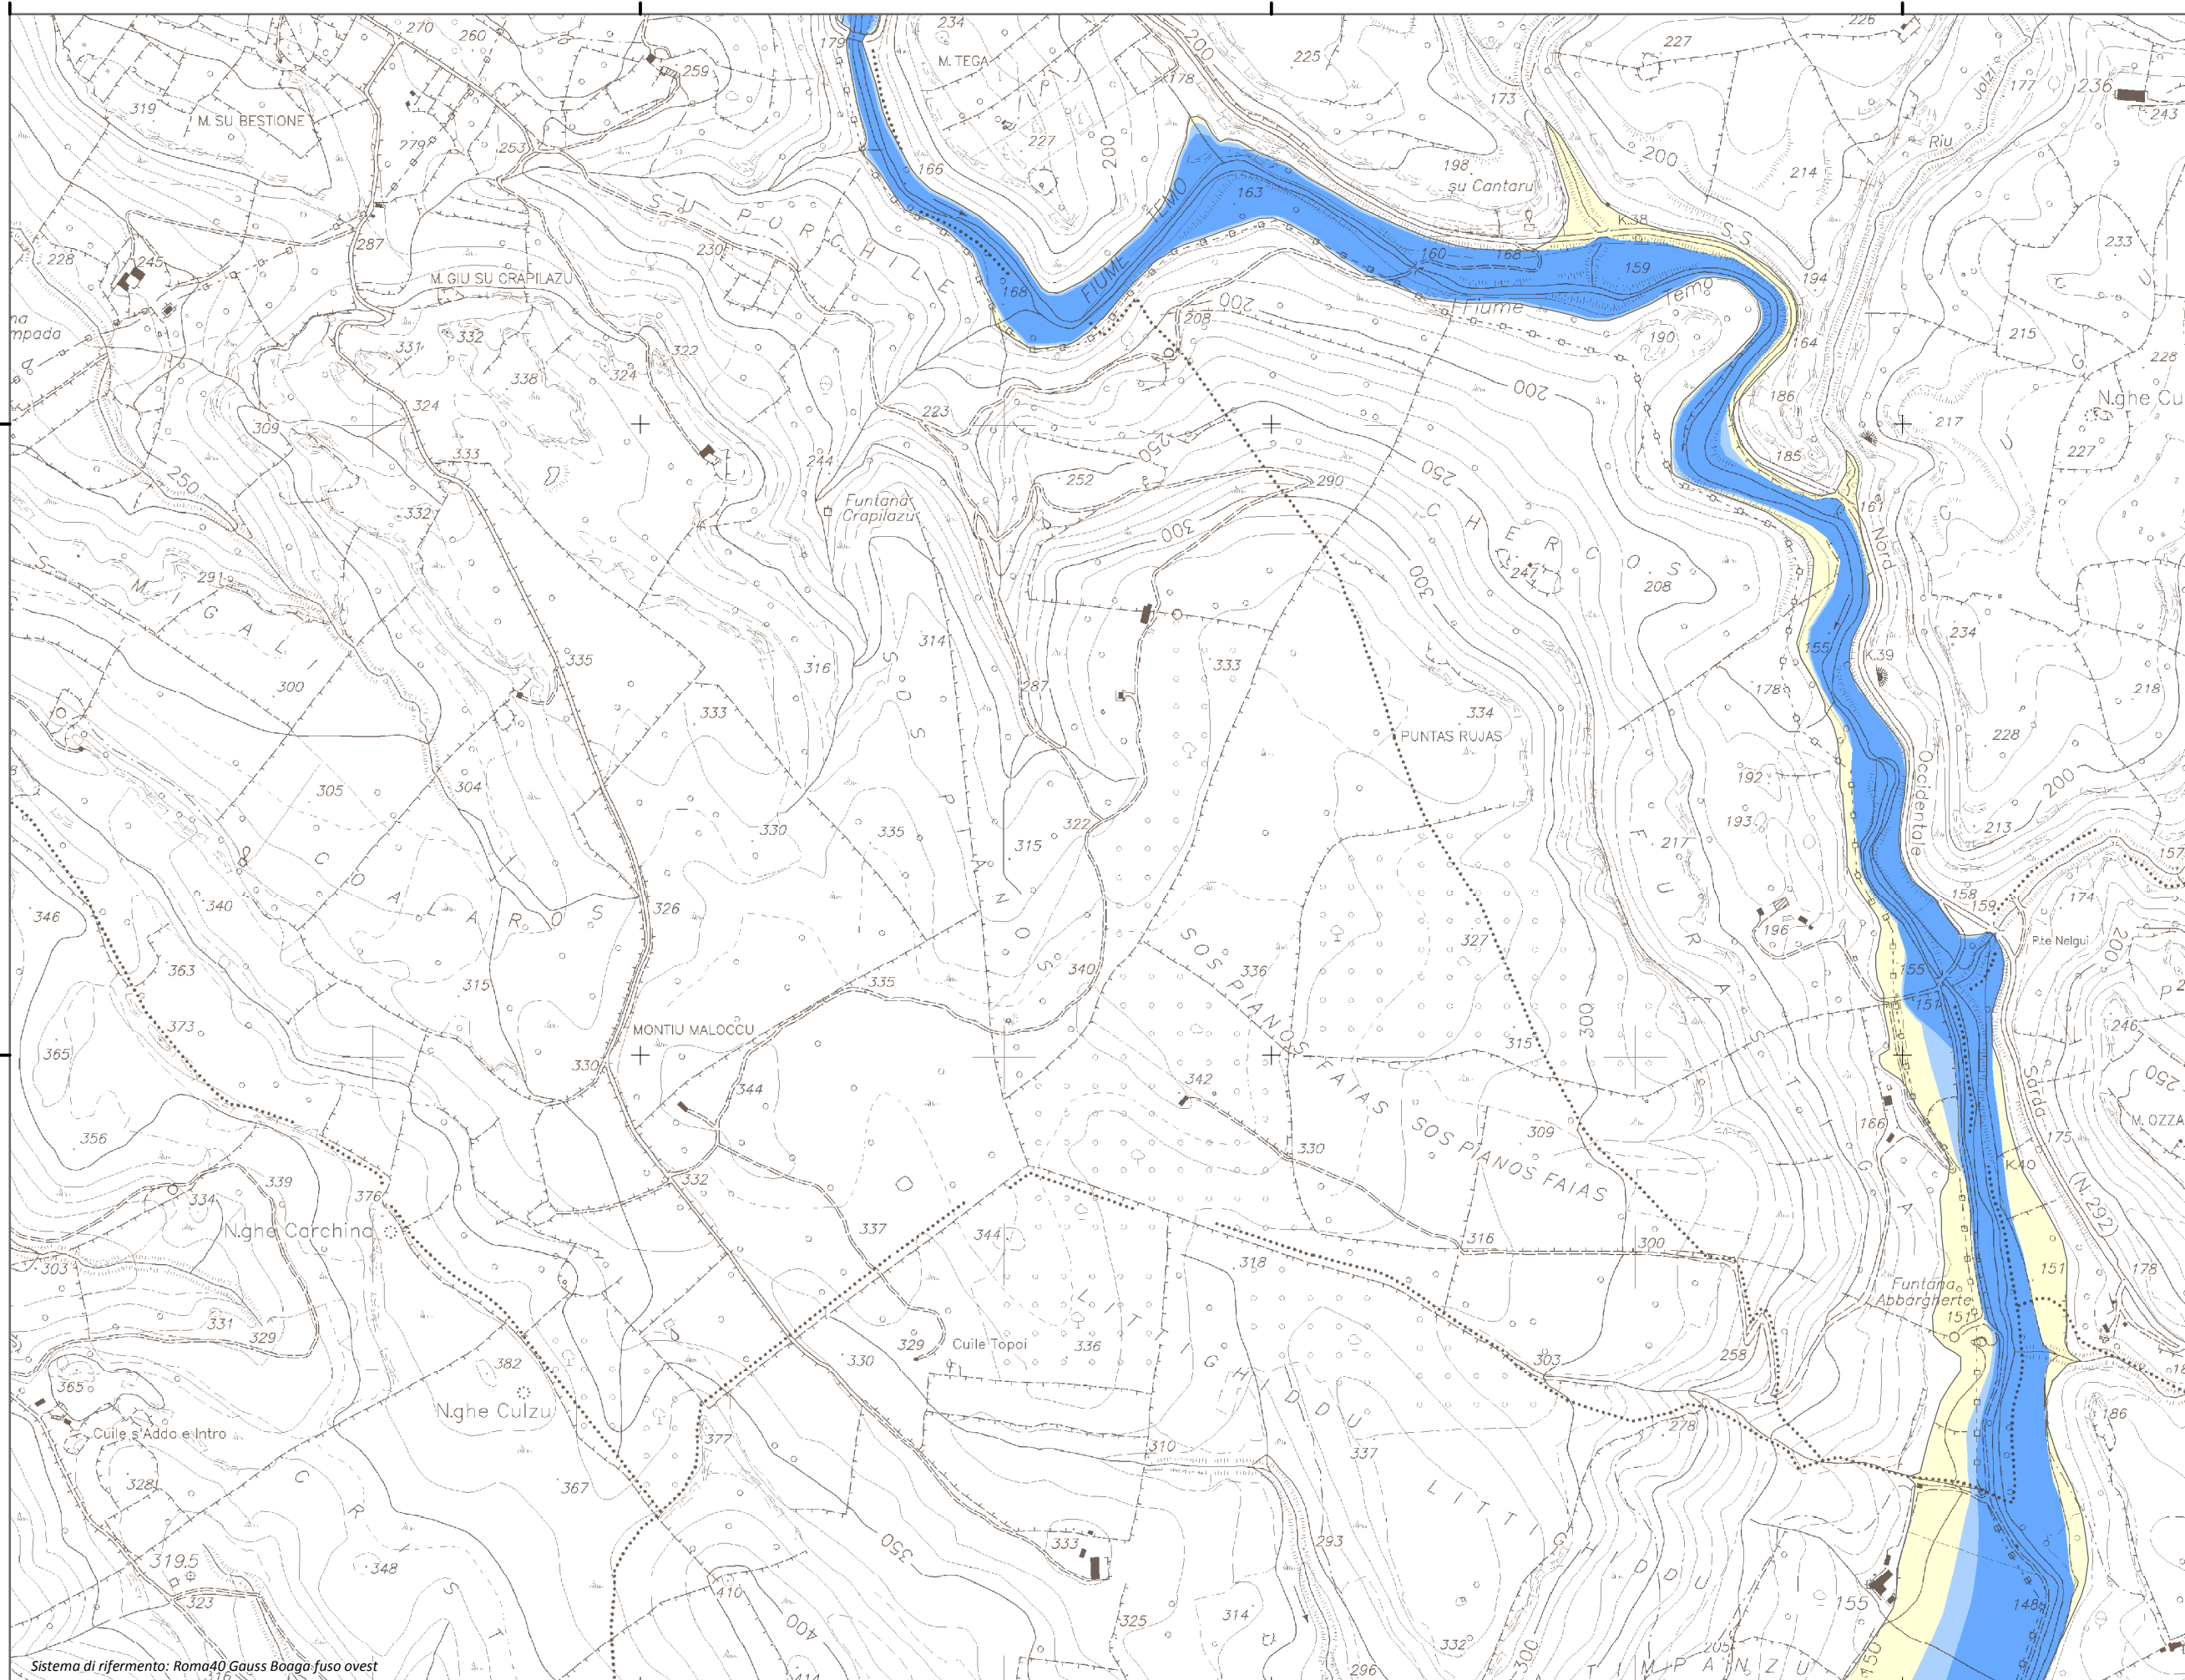

Mappa della Pericolosità da alluvione

Tavola:

Hi-1113

Legenda

Classi di Pericolosità

- P3 - Elevata
Tr ≤ 50 anni
- P2 - Media
50 < Tr ≤ 200 anni
- P1 - Bassa
Tr > 200 anni

Sub Bacino:

3: Coghinas-Mannu-Temo

Data:

Luglio 2015

Revisione:

1.00

Scala 1:10.000

Sistema di riferimento: Roma40 Gauss Boaga-fuso ovest