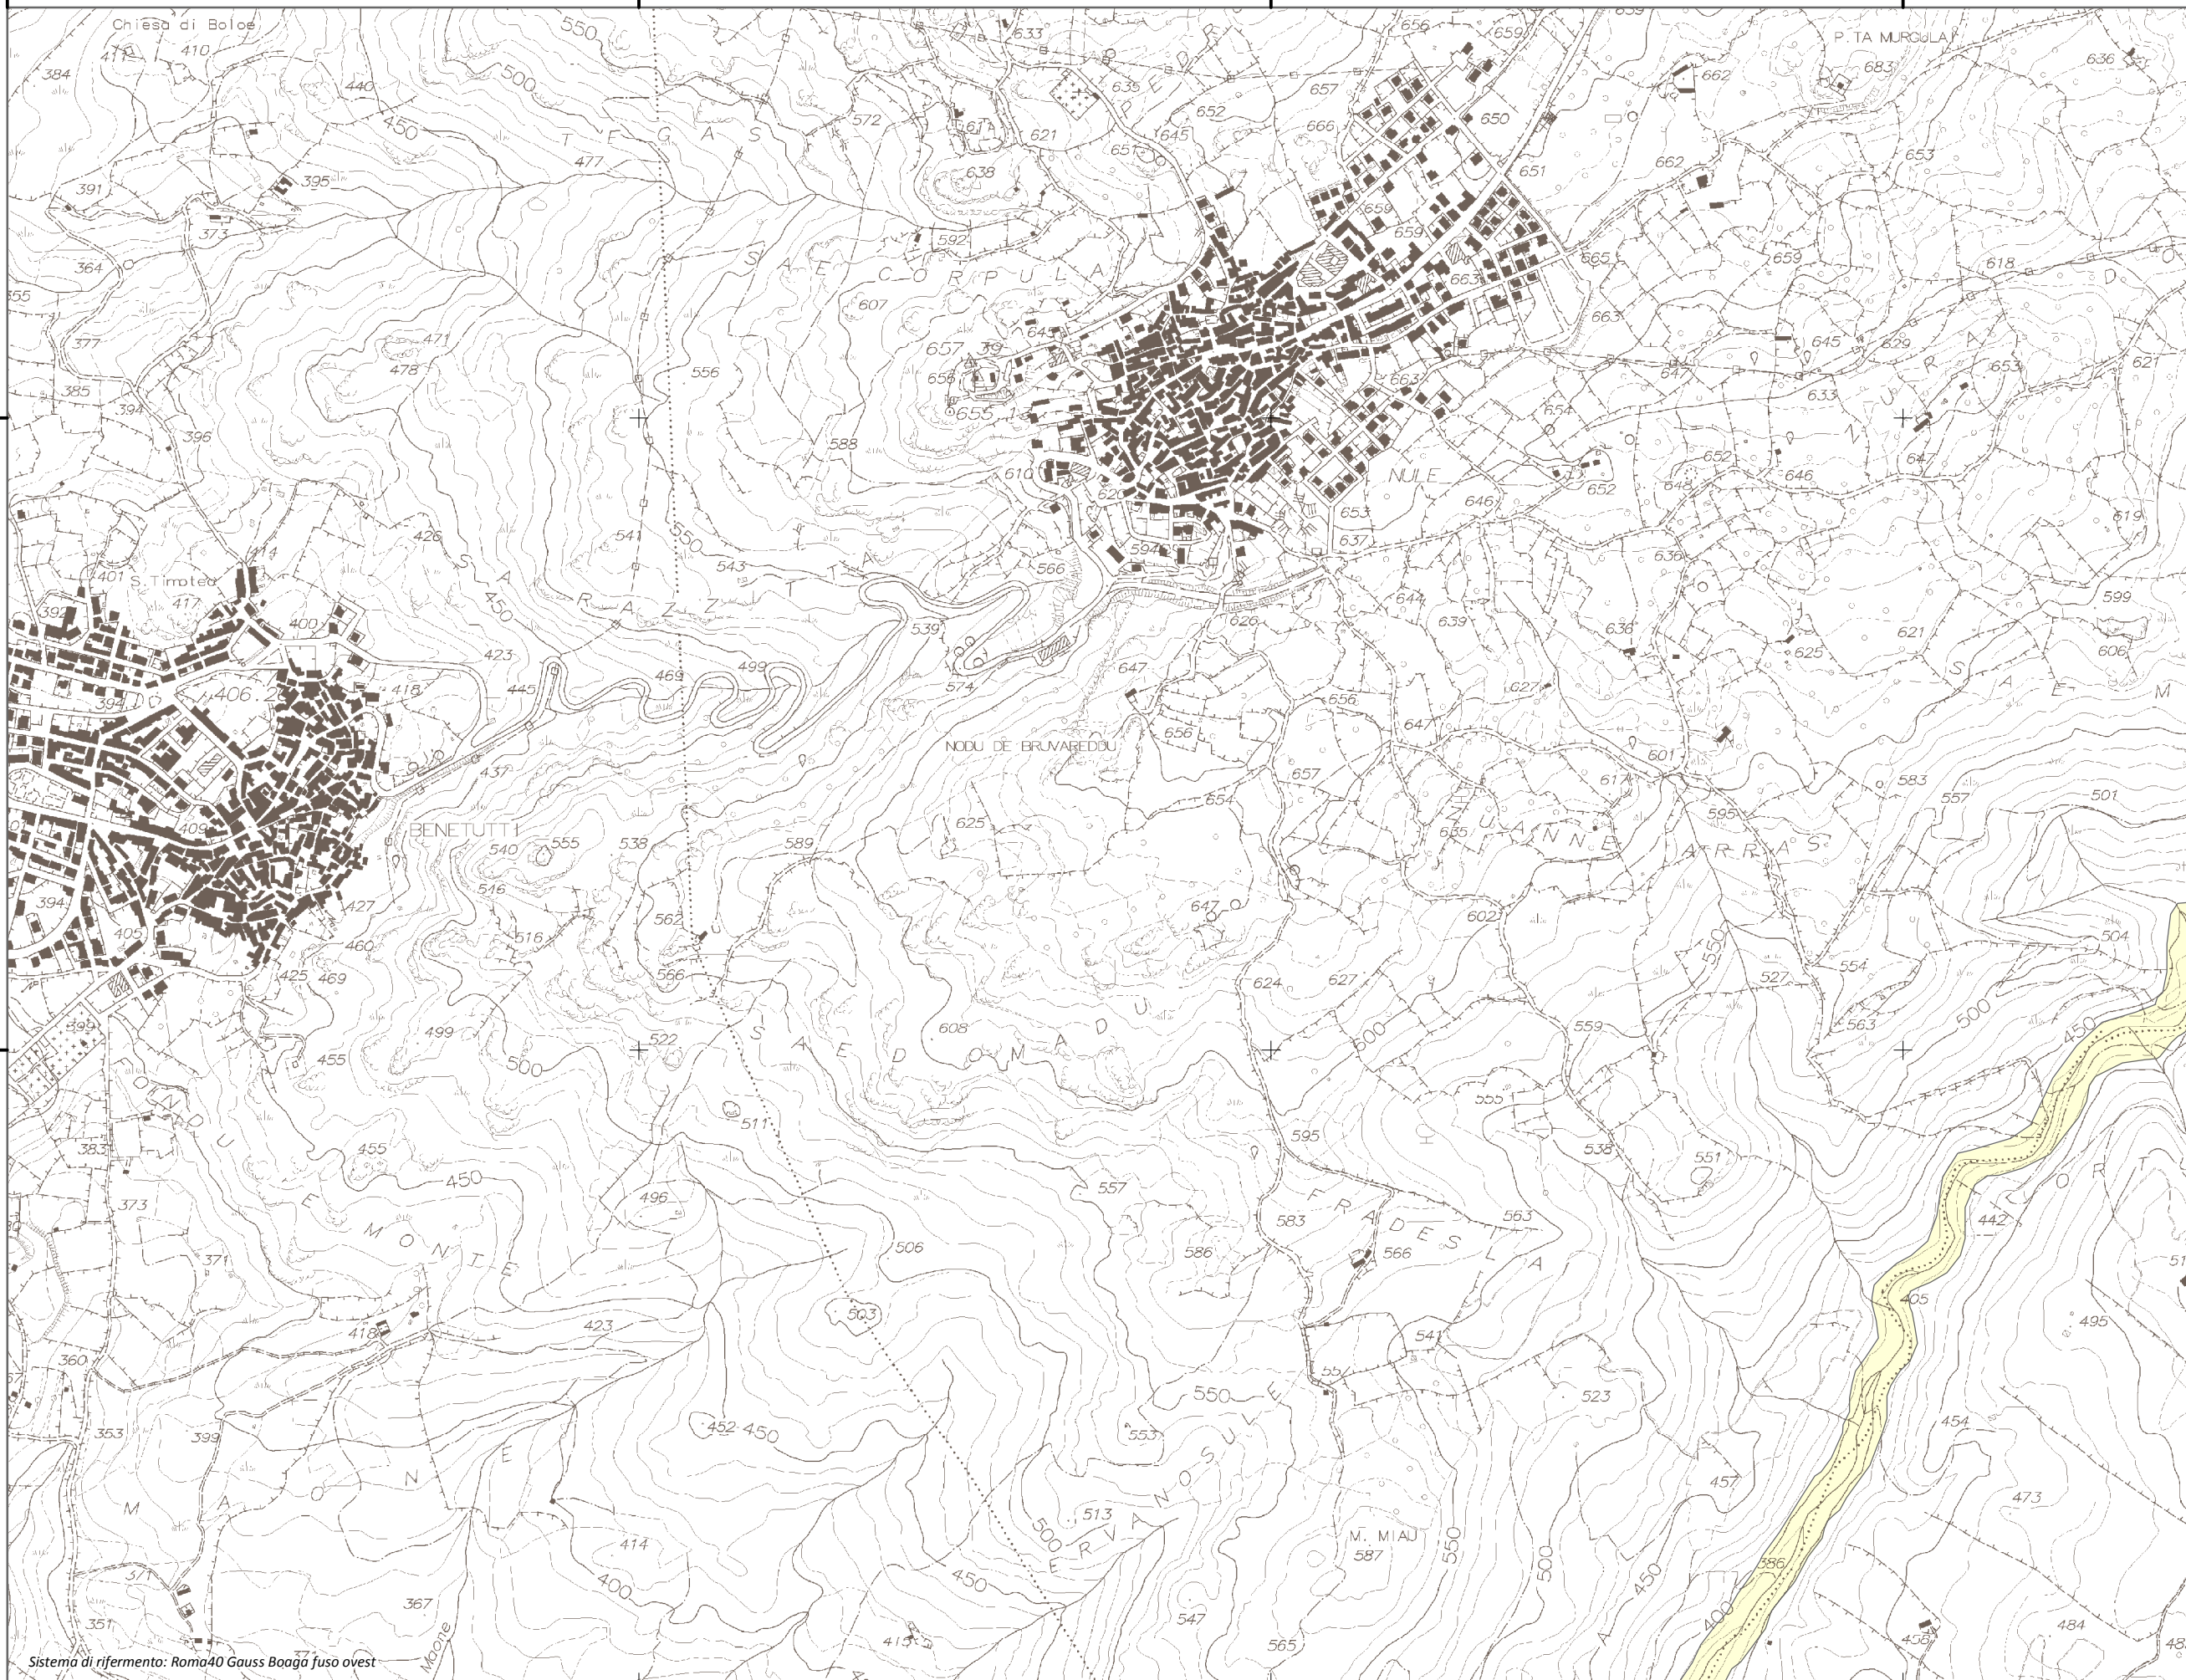

Mappa della Pericolosità da alluvione

Tavola:

Hi-1118

Legenda

Classi di Pericolosità

- P3 - Elevata
Tr ≤ 50 anni
- P2 - Media
50 < Tr ≤ 200 anni
- P1 - Bassa
Tr > 200 anni

Sub Bacino:

2: Tirso

Data:

Luglio 2015

Revisione:

1.00

Scala 1:10.000

Sistema di riferimento: Roma40 Gauss Boaga fuso ovest