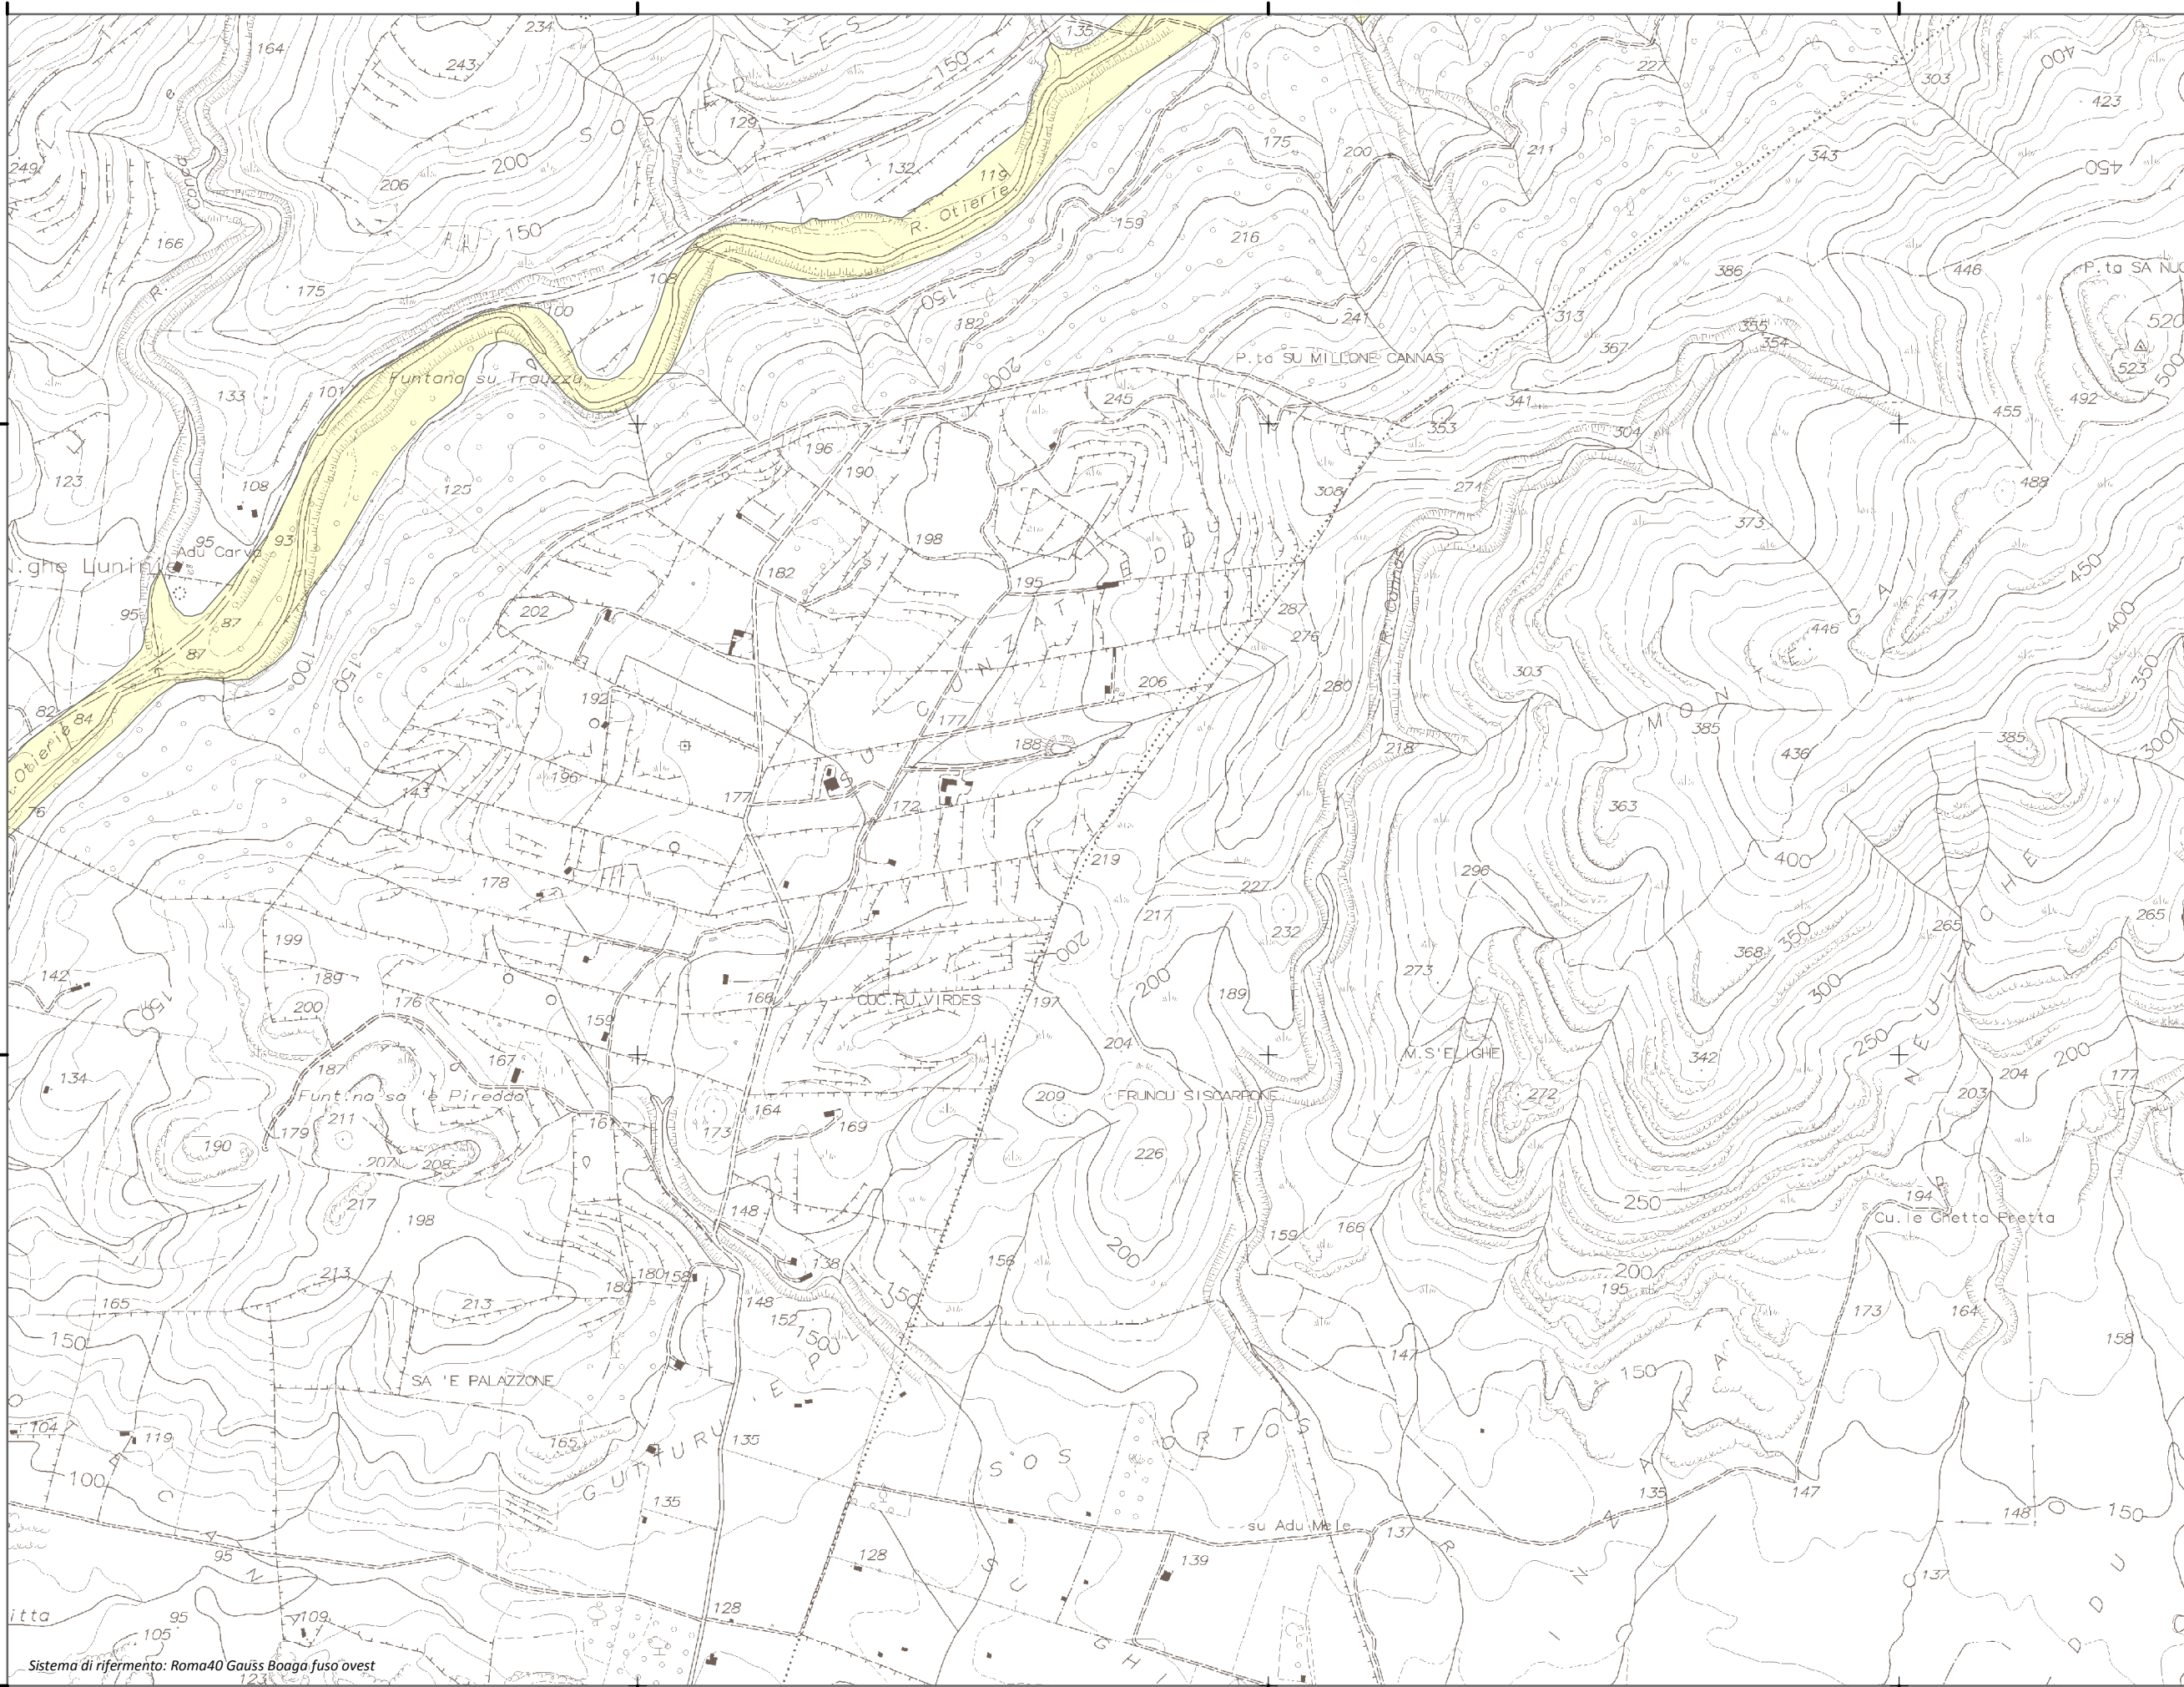

Mappa della Pericolosità da alluvione

Tavola:

Hi-1122

Legenda

Classi di Pericolosità

 P3 - Elevata
Tr ≤ 50 anni

 P2 - Media
50 < Tr ≤ 200 anni

 P1 - Bassa
Tr > 200 anni

Sub Bacino:

5: Posada-Cedrino

Data:

Luglio 2015

Revisione:

1.00

Scala 1:10.000

Sistema di riferimento: Roma40 Gauss Boaga fuso ovest