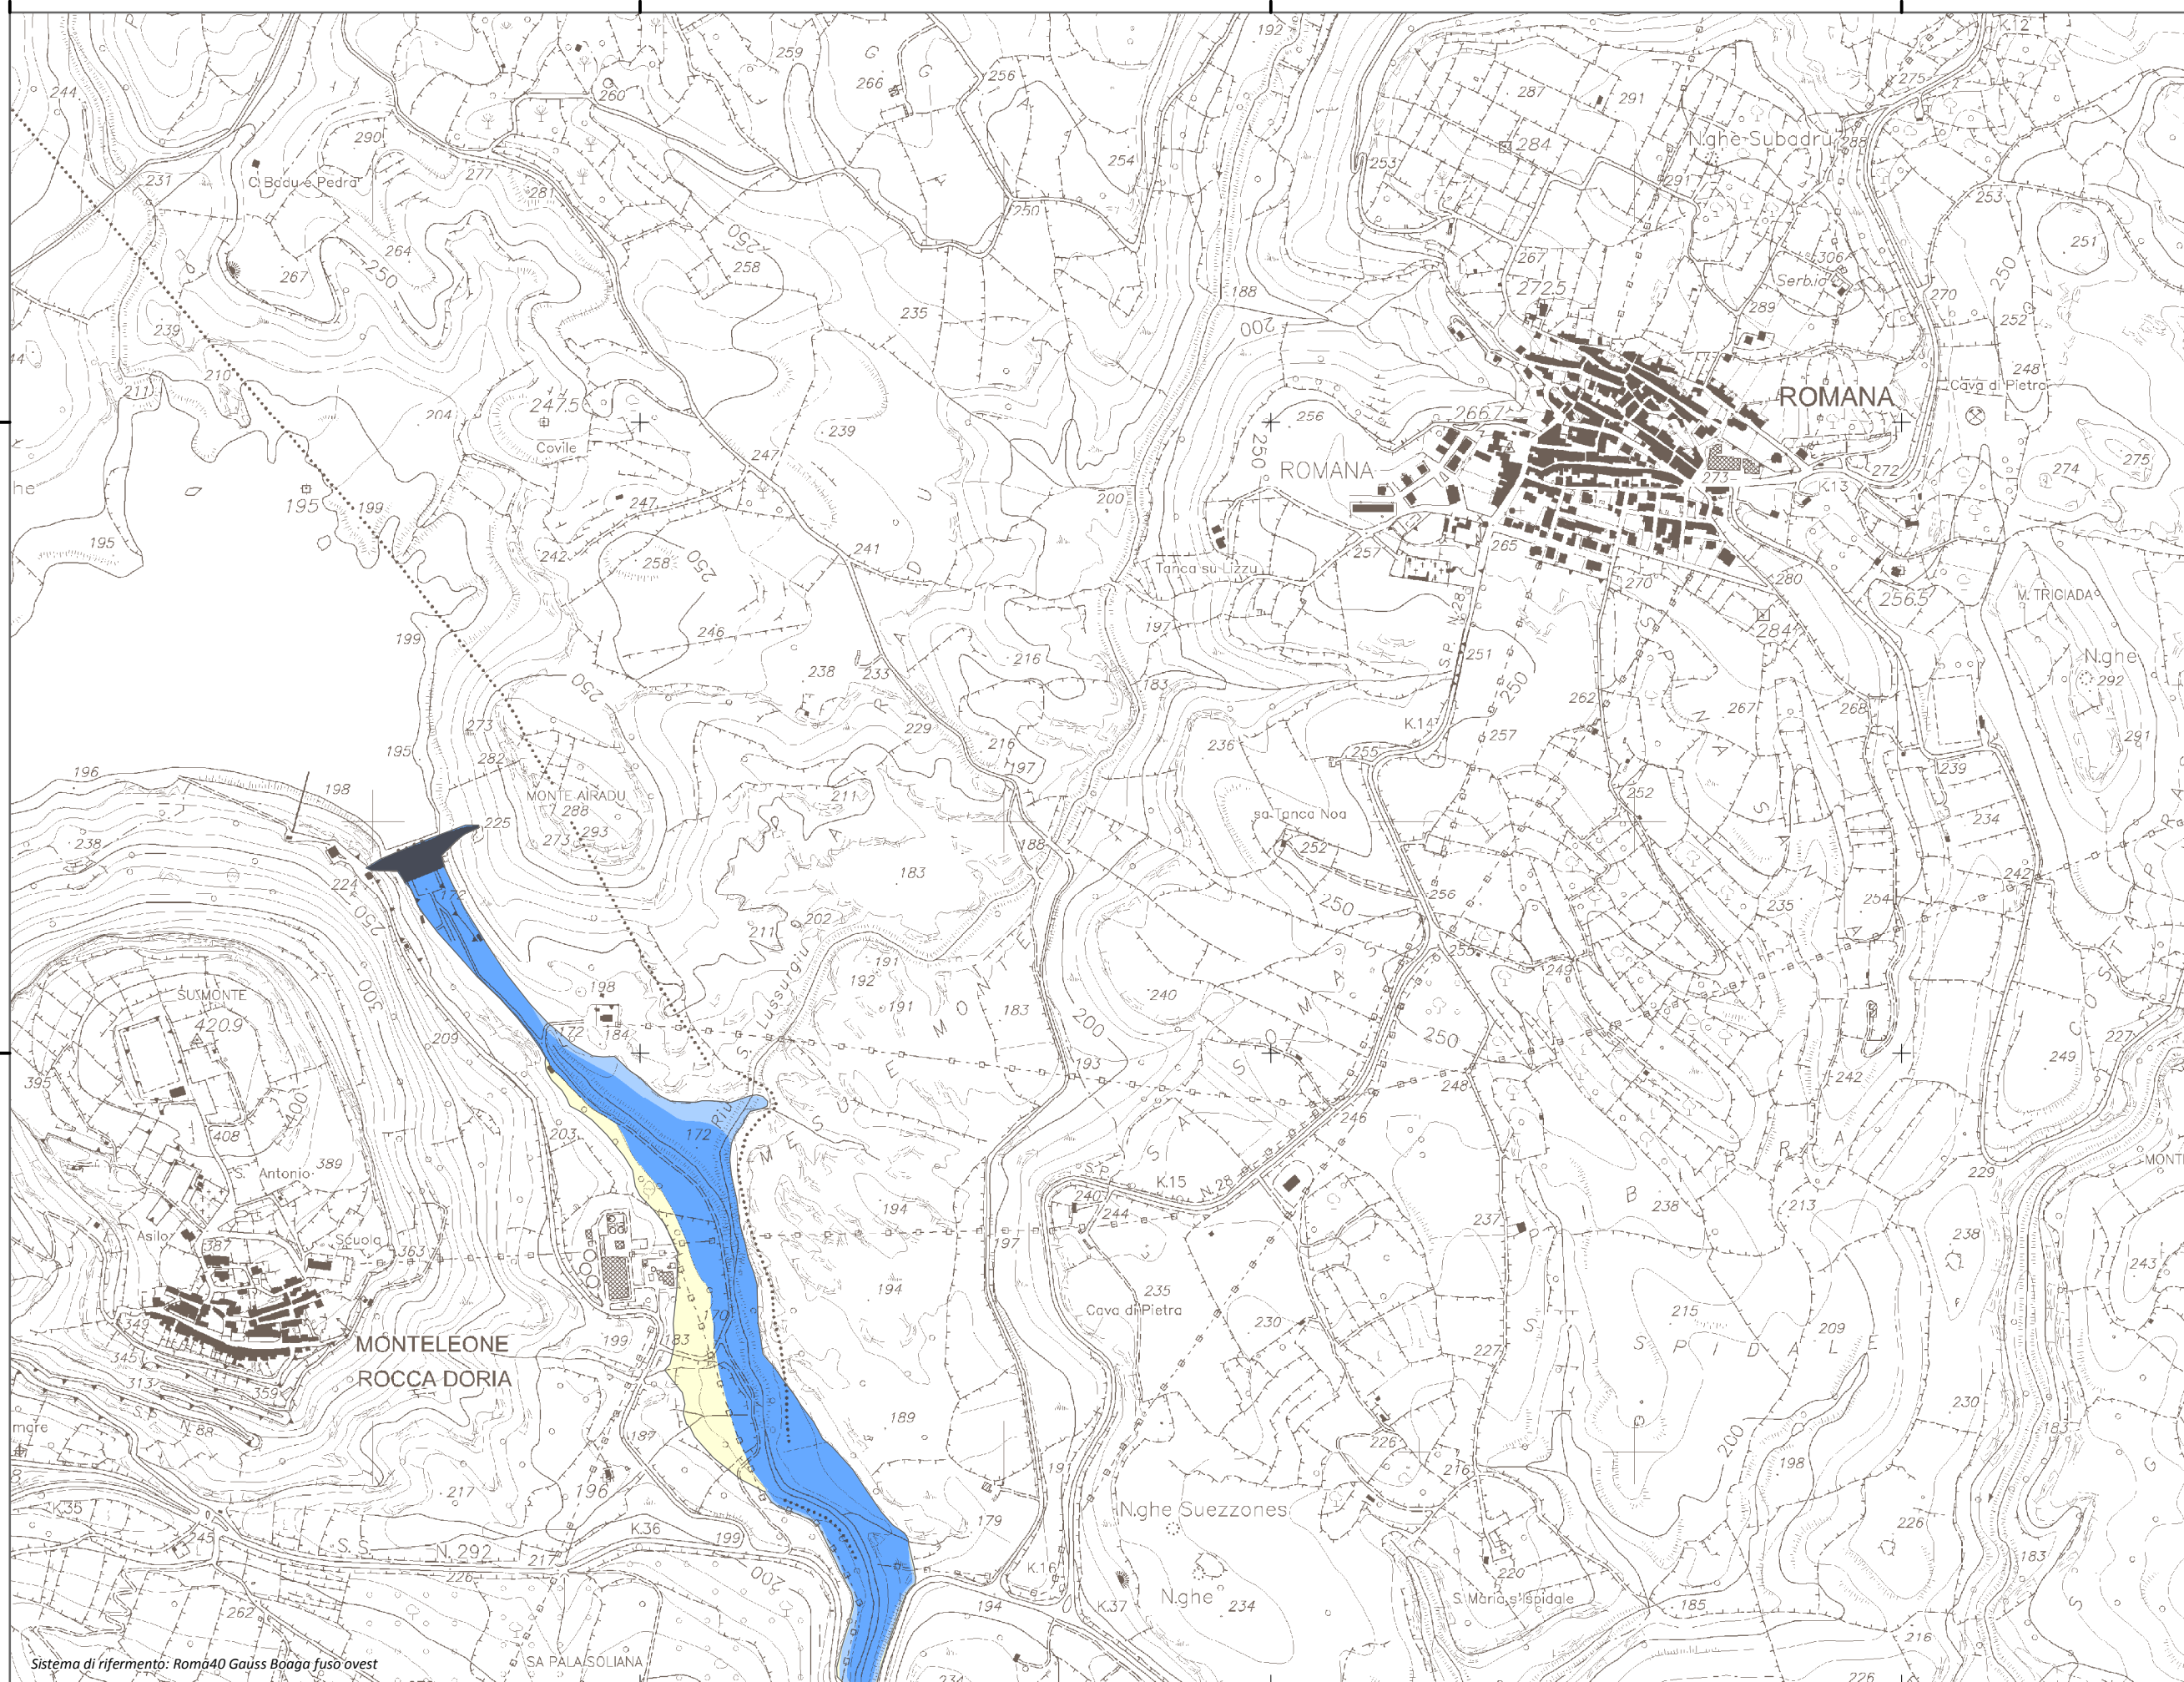

#### Mappa della Pericolosità da alluvione

Tavola:

**Hi-1125**

Scala 1:10.000

Sistema di riferimento: Roma40 Gauss Boaga fuso ovest

SA PALA SOLIANA