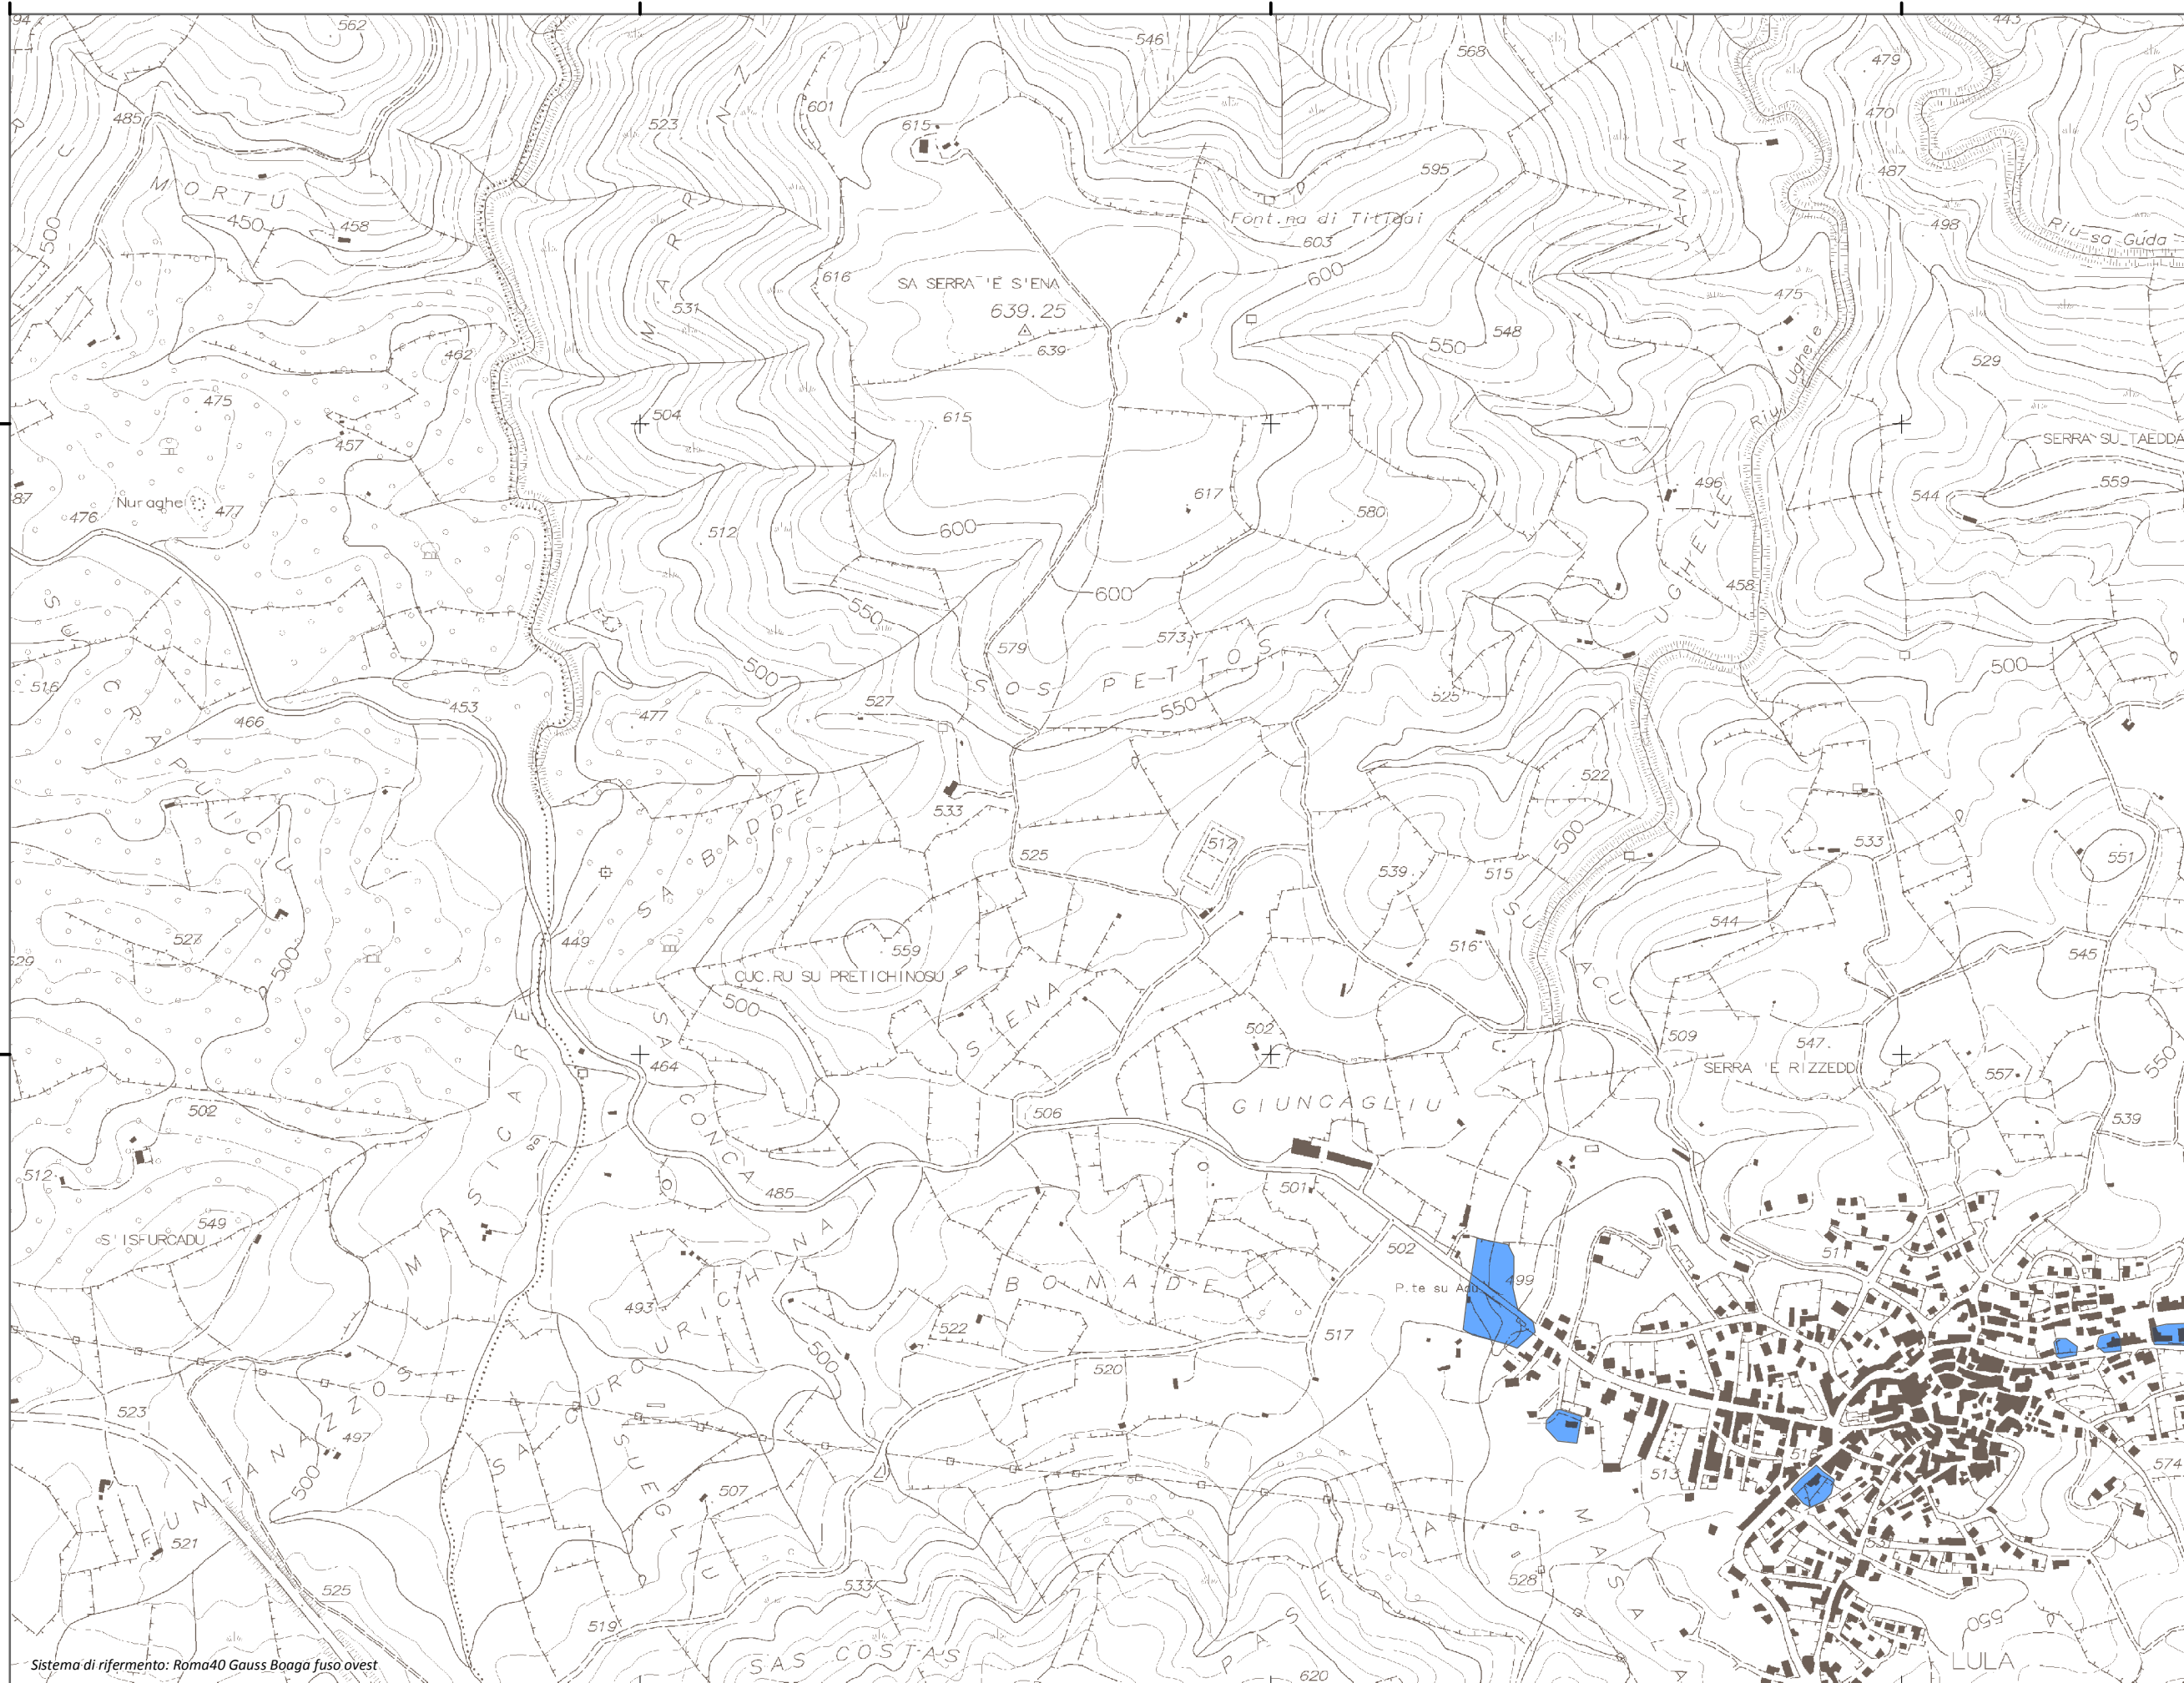

1.538.324

1.539.324

1.540.324

1.541.324

4.481.631

4.480.631

1.538.324

1.539.324

1.540.324

1.541.324

4.481.631

4.480.631

4.479.631

Sistema di riferimento: Roma40 Gauss Boaga fuso ovest

REGIONE AUTONOMA DE SARDIGNA
 REGIONE AUTONOMA DELLA SARDEGNA
 PRESIDENZA
 PRESIDENZA
 AUTORITA' DI BACINO REGIONALE DELLA SARDEGNA

**Piano di Gestione
 del Rischio di Alluvioni**

**Mappa della
 Pericolosità da alluvione**

Tavola:
Hi-1130

- Legenda**
Classi di Pericolosità
- P3 - Elevata
Tr ≤ 50 anni
 - P2 - Media
50 < Tr ≤ 200 anni
 - P1 - Bassa
Tr > 200 anni

Sub Bacino:
5: Posada-Cedrina

Data: Luglio 2015	Revisione: 1.00
----------------------	--------------------

Scala 1:10.000