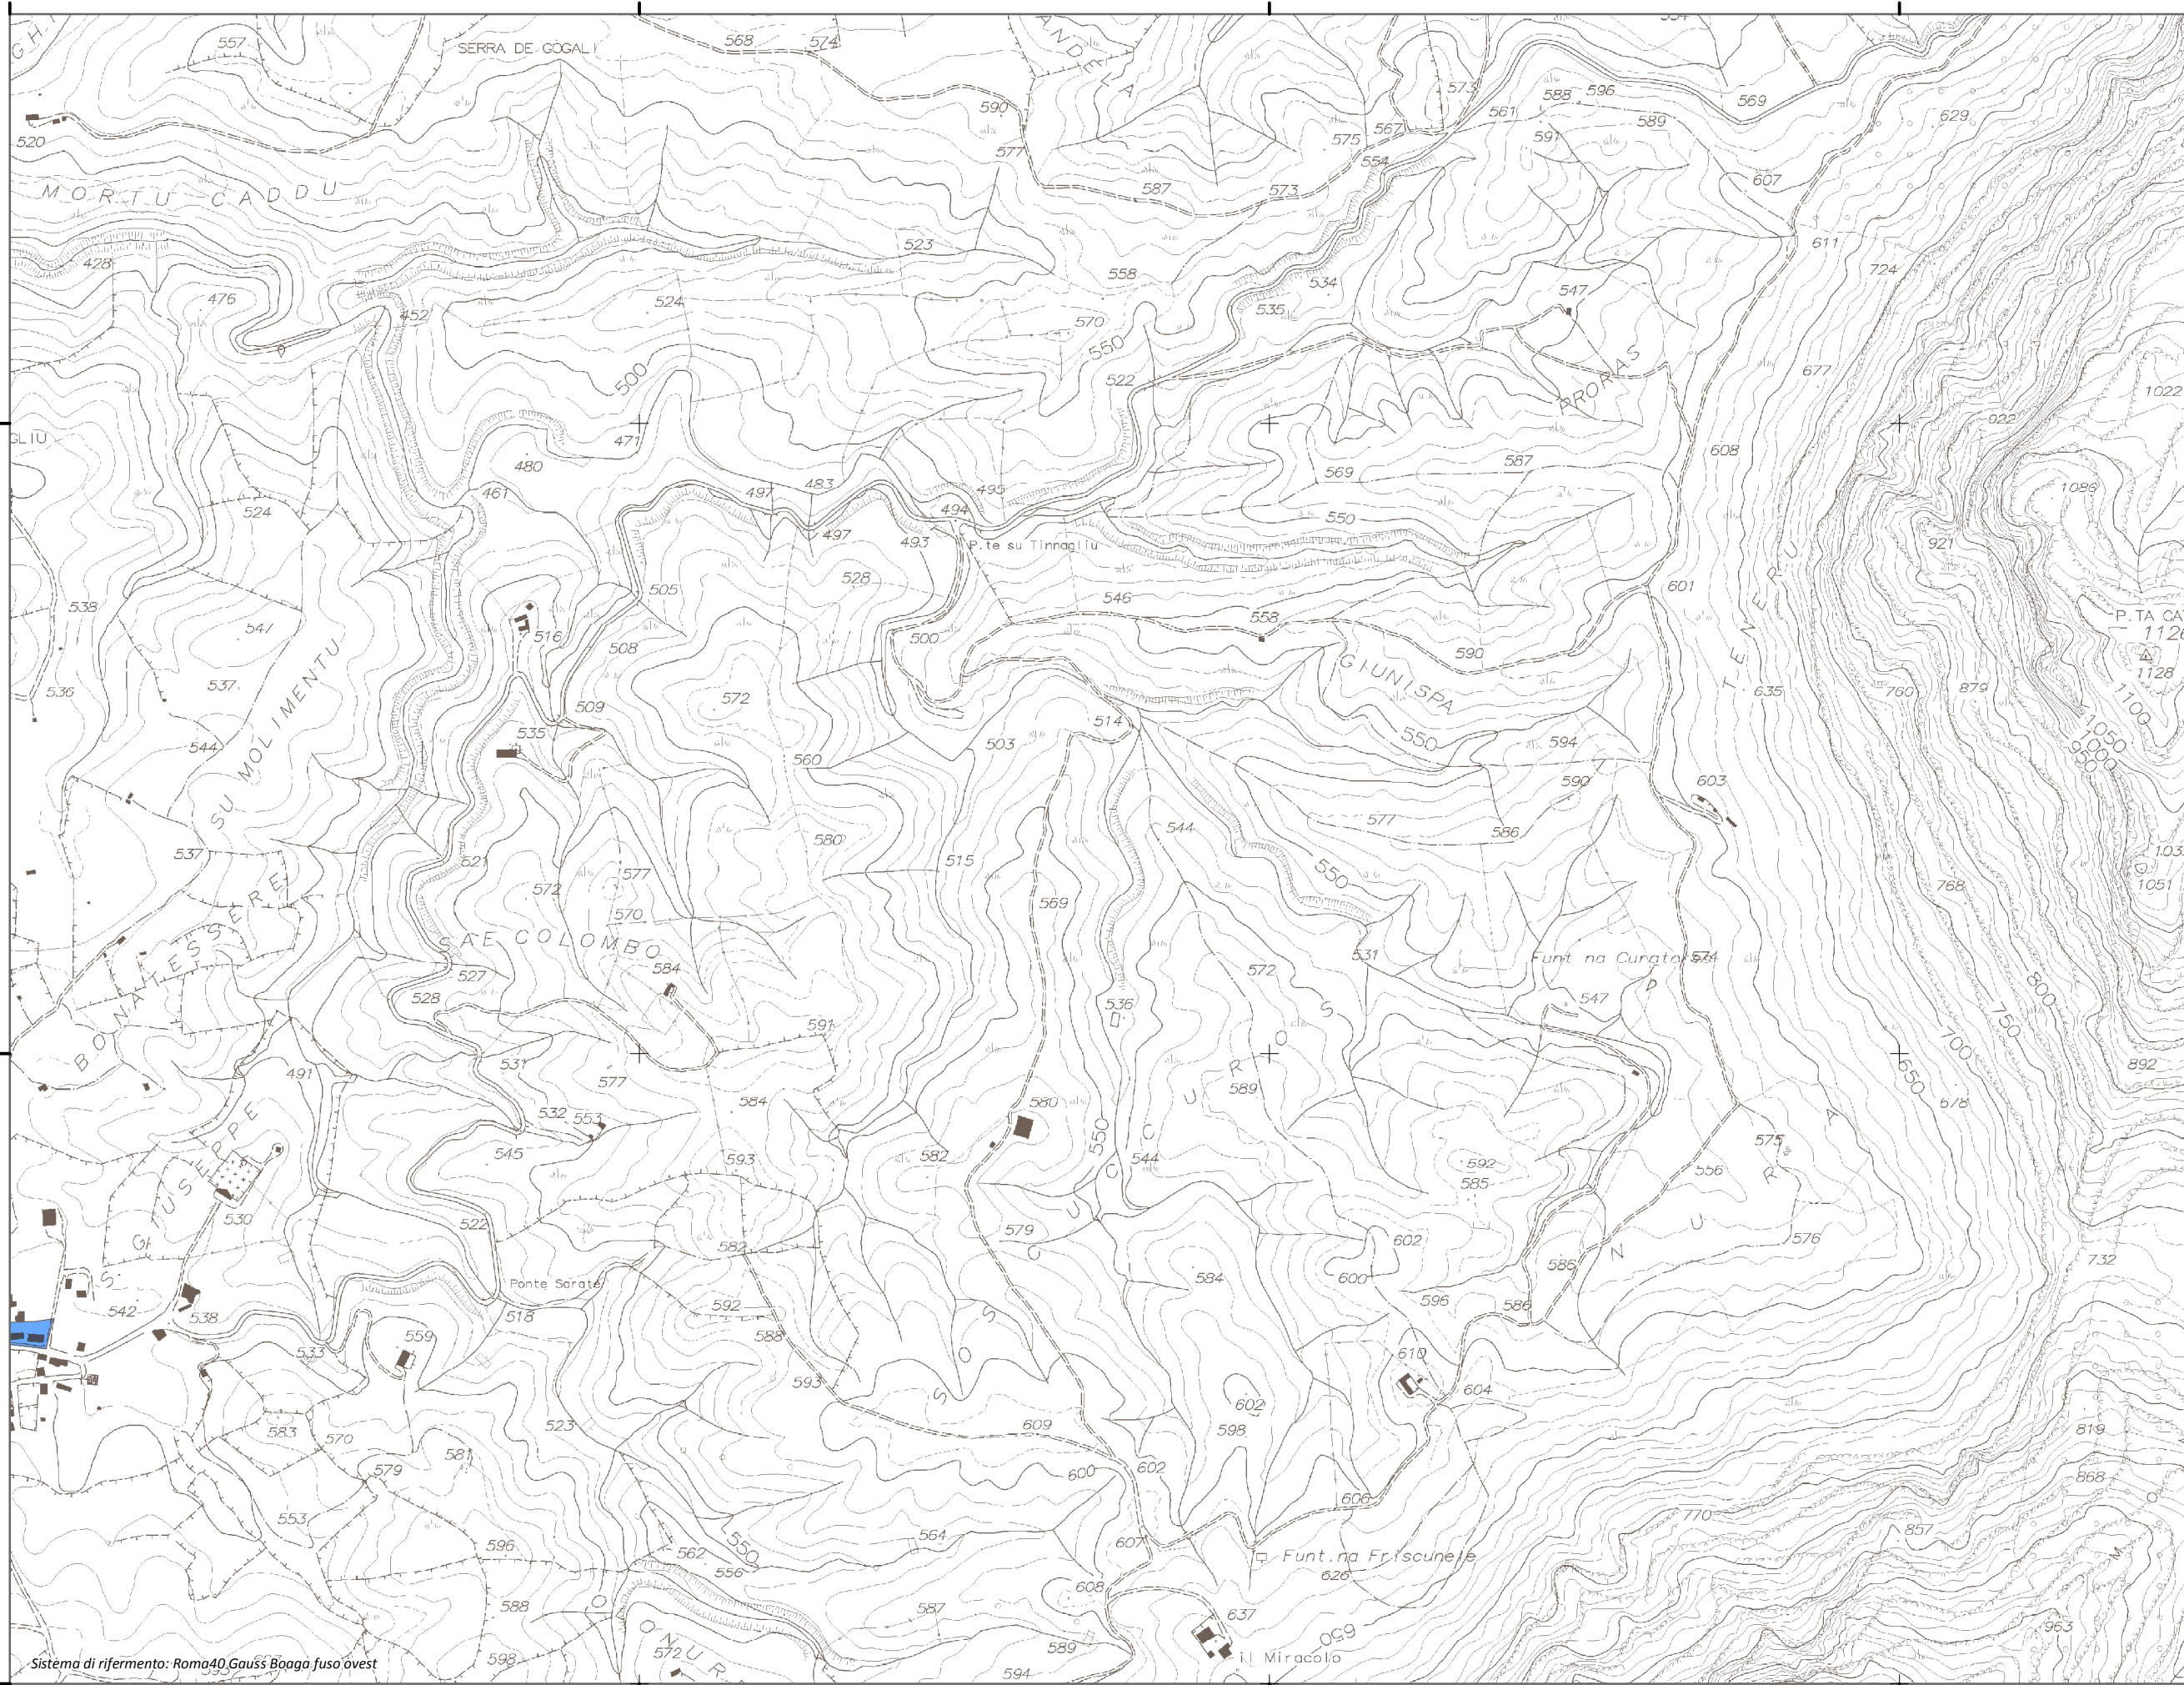

1.541.774

1.542.774

1.543.774

1.544.774

4.481.631

4.480.631

4.481.631

4.480.631

4.479.631

Sistema di riferimento: Roma40 Gauss Boaga fuso ovest

1.541.774

1.542.774

1.543.774

1.544.774

REGIONE AUTONOMA DE SARDIGNA
 REGIONE AUTONOMA DELLA SARDEGNA
 PRESIDENZA
 PRESIDENZA
 AUTORITA' DI BACINO REGIONALE DELLA SARDEGNA

**Piano di Gestione
 del Rischio di Alluvioni**

**Mappa della
 Pericolosità da alluvione**

Tavola:

Hi-1131

Legenda

Classi di Pericolosità

- P3 - Elevata
Tr ≤ 50 anni
- P2 - Media
50 < Tr ≤ 200 anni
- P1 - Bassa
Tr > 200 anni

Sub Bacino:

5: Posada-Cedrino

Data:

Luglio 2015

Revisione:

1.00

Scala 1:10.000