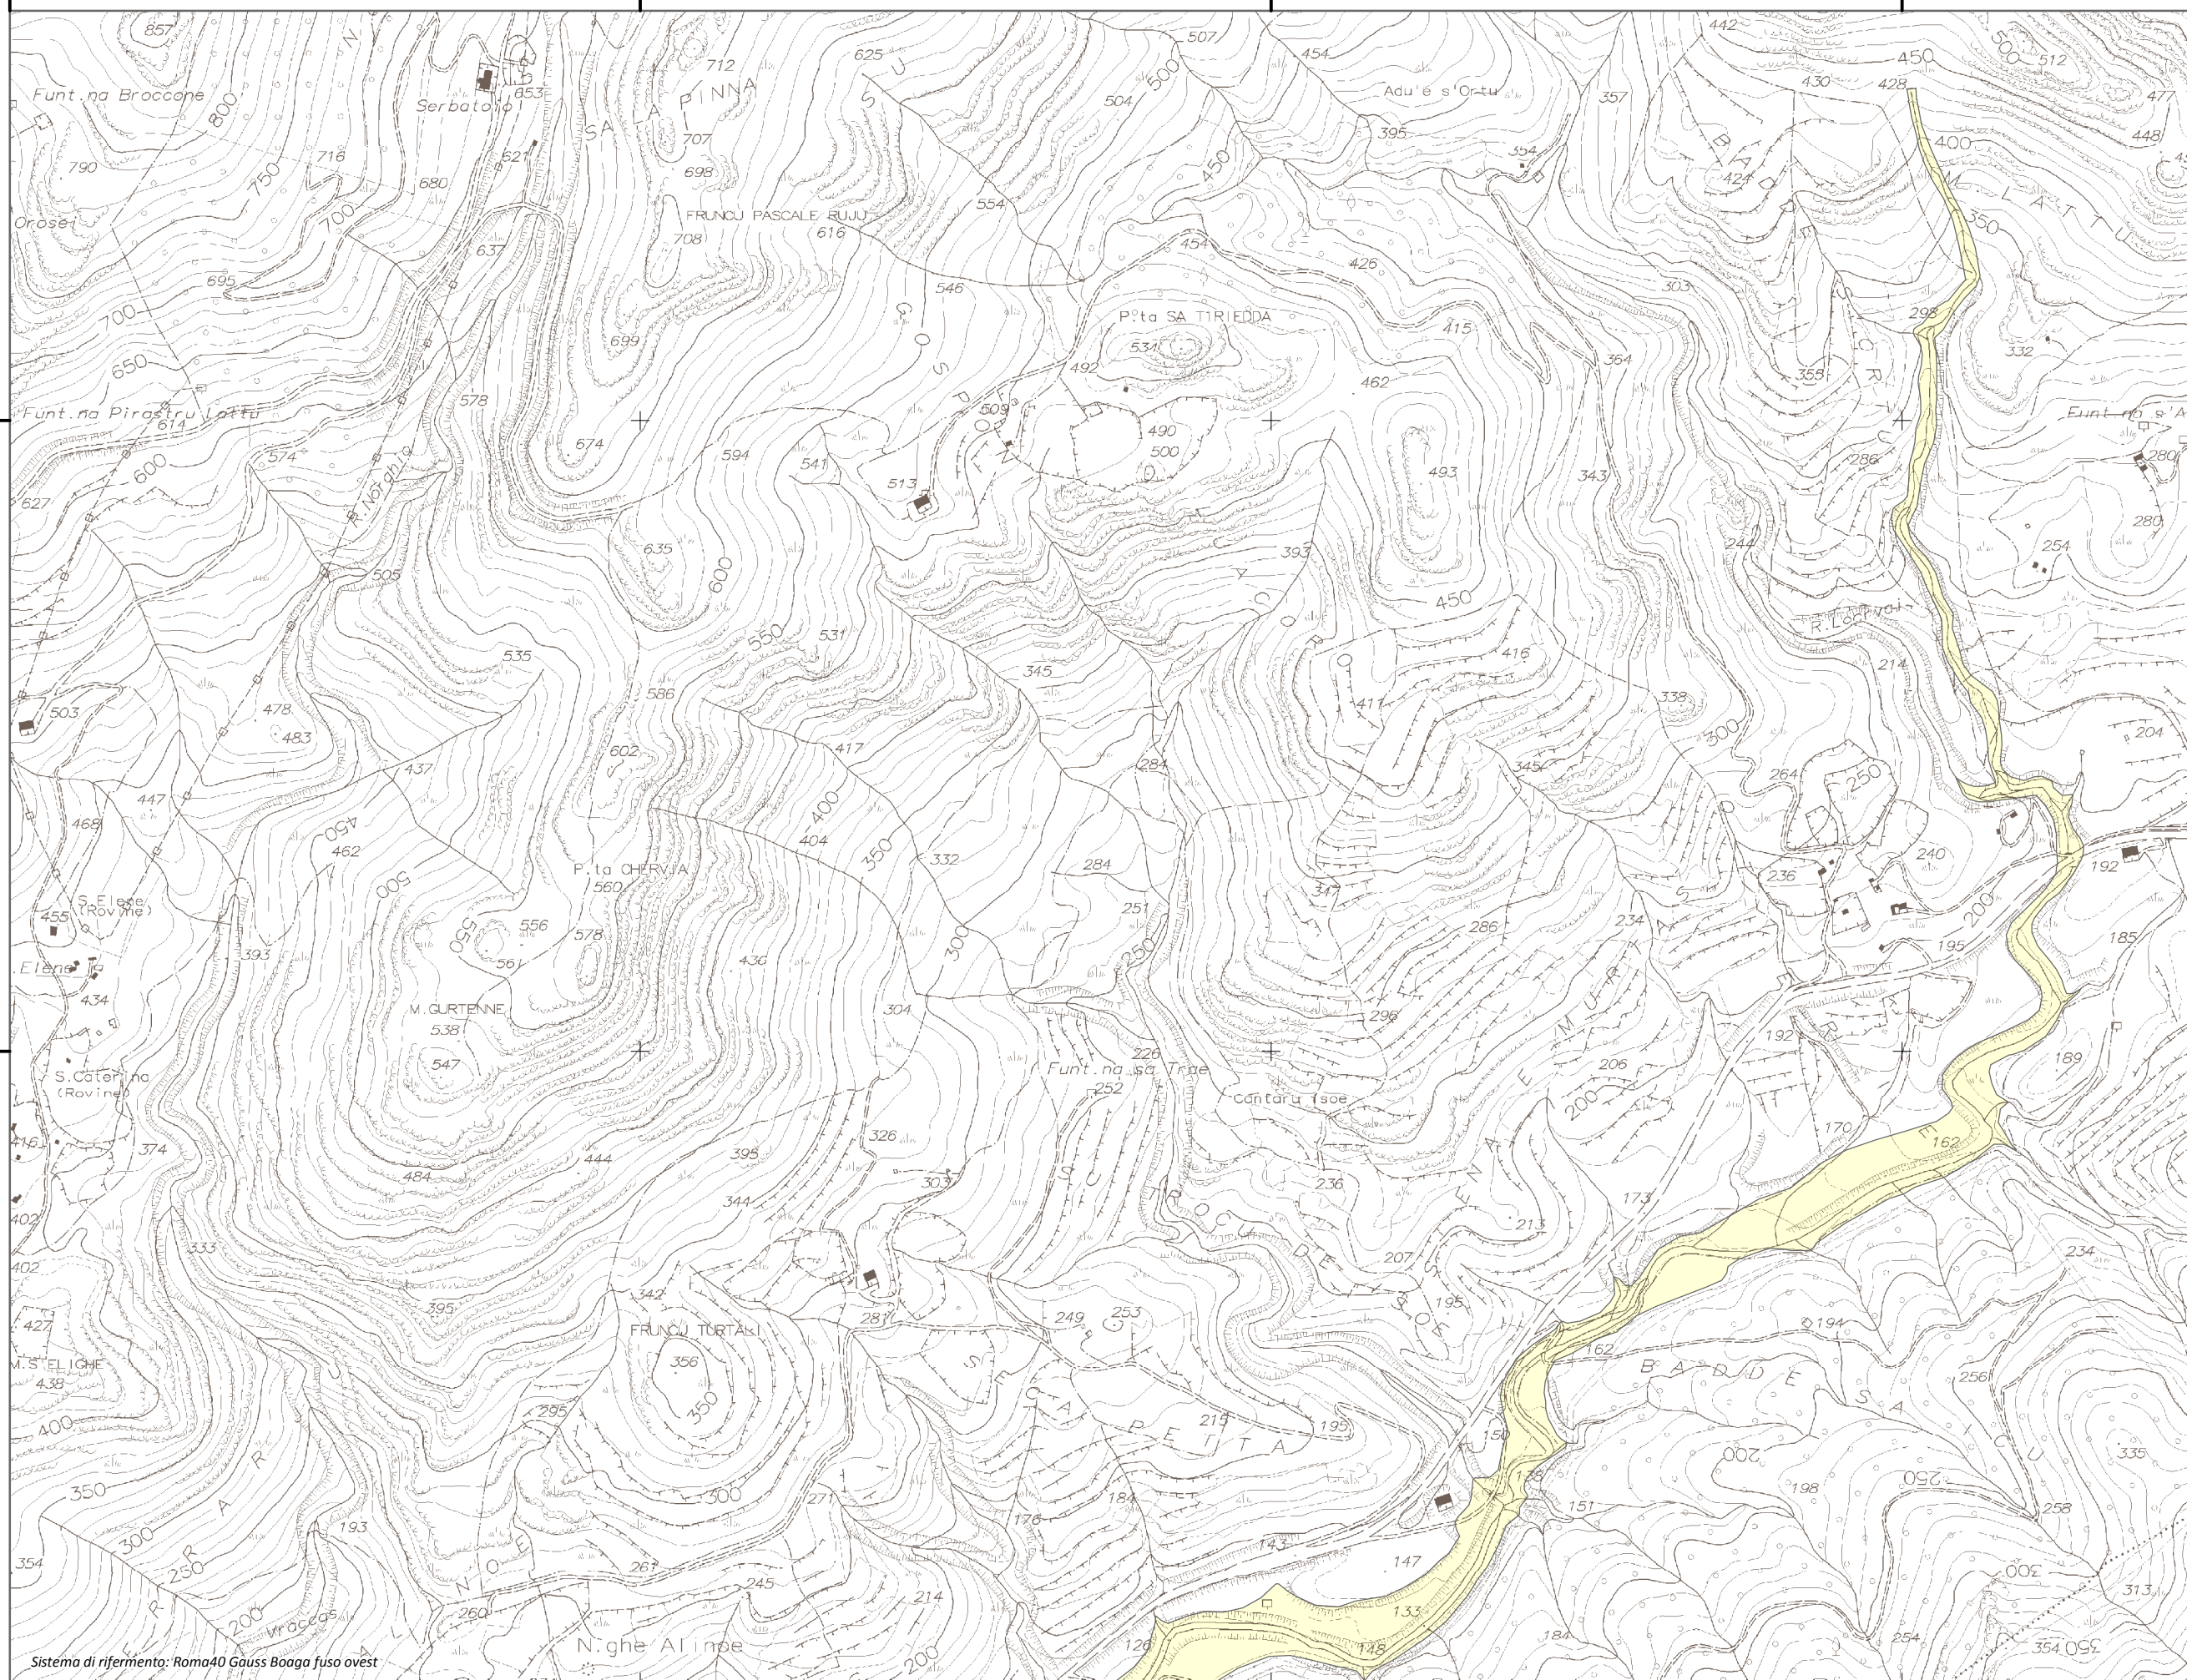

1.555.574

1.556.574

1.557.574

1.558.574

4.481.631

4.480.631

4.481.631

4.480.631

4.479.631

Sistema di riferimento: Roma40 Gauss Boaga fuso ovest

1.555.574

1.556.574

1.557.574

1.558.574

REGIONE AUTONOMA DE SARDIGNA
REGIONE AUTONOMA DELLA SARDEGNA
PRESIDENZA
PRESIDENZA
AUTORITA' DI BACINO REGIONALE DELLA SARDEGNA

**Piano di Gestione
del Rischio di Alluvioni**

**Mappa della
Pericolosità da alluvione**

Tavola:

Hi-1132

Legenda

Classi di Pericolosità

- P3 - Elevata
  Tr ≤ 50 anni
- P2 - Media
  50 < Tr ≤ 200 anni
- P1 - Bassa
  Tr > 200 anni

Sub Bacino:

5: Posada-Cedrino

Data:

Luglio 2015

Revisione:

1.00

Scala 1:10.000