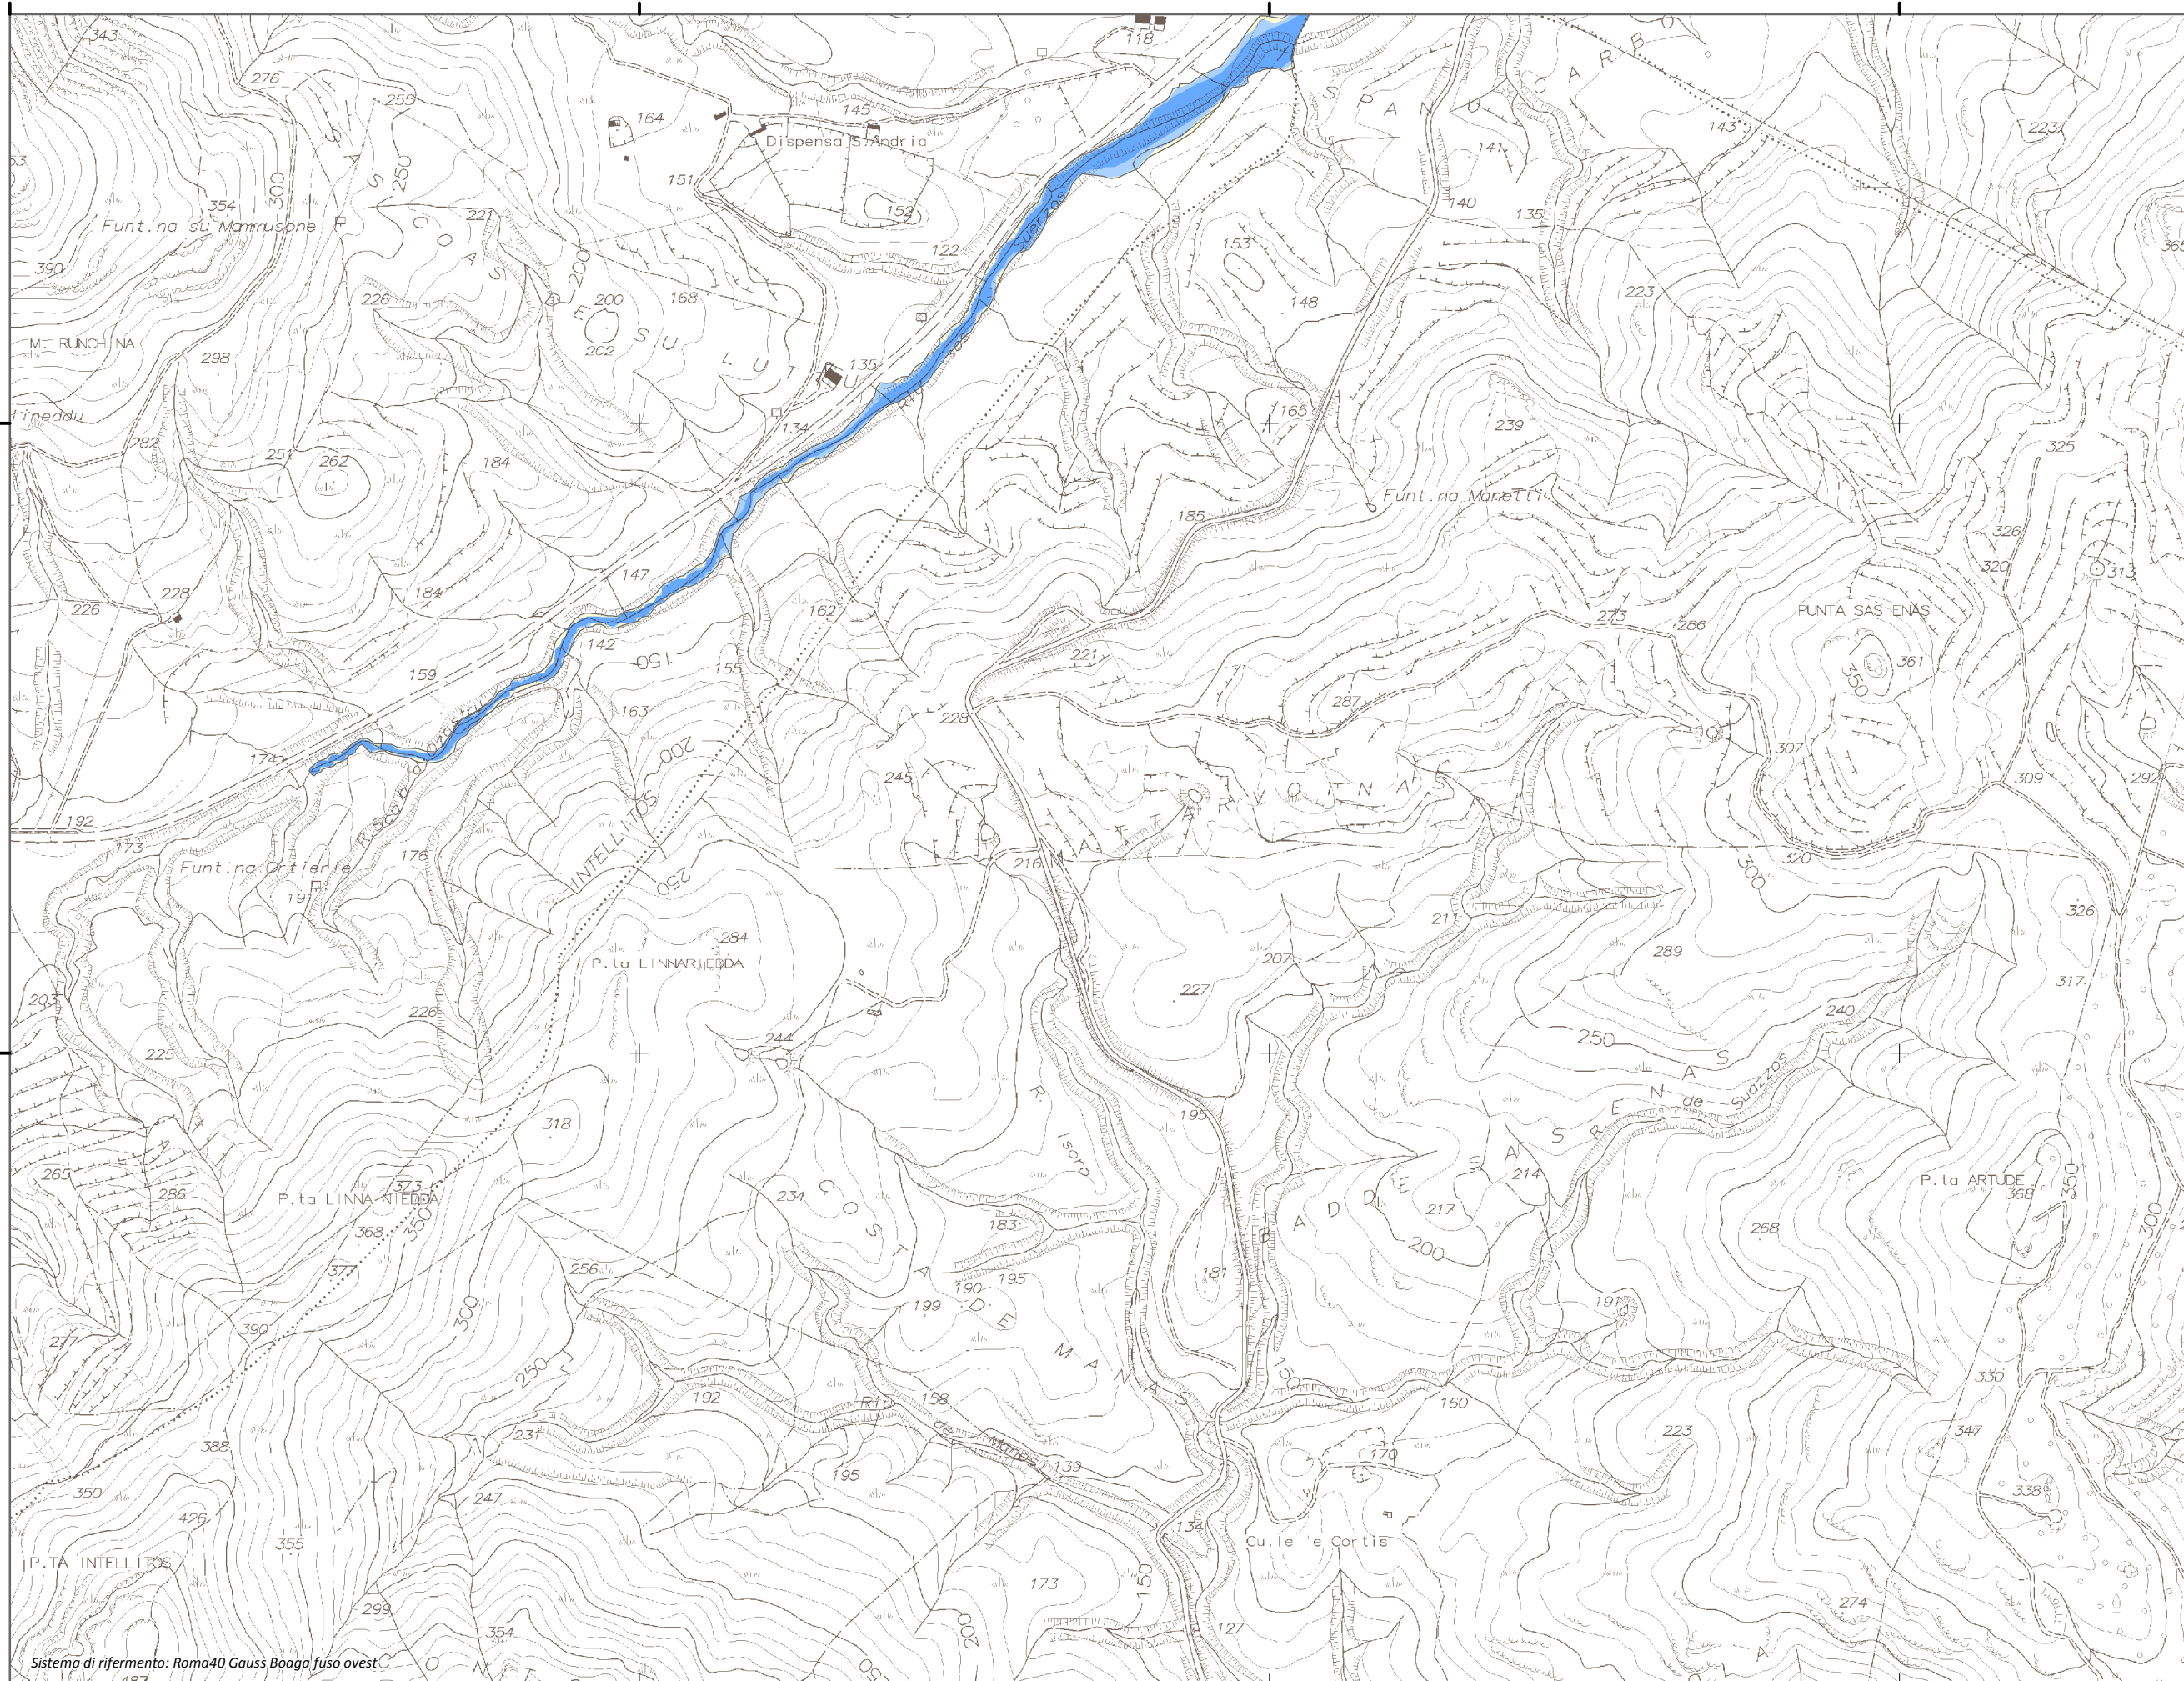

1.559.024

1.560.024

1.561.024

1.562.024

4.481.631

4.480.631

4.481.631

4.480.631

4.479.631

Sistema di riferimento: Roma40 Gauss Boaga fuso ovest

1.559.024

1.560.024

1.561.024

1.562.024

REGIONE AUTONOMA DE SARDIGNA
REGIONE AUTONOMA DELLA SARDEGNA
PRESIDENZA
PRESIDENZA
AUTORITA' DI BACINO REGIONALE DELLA SARDEGNA

Piano di Gestione del Rischio di Alluvioni

Mappa della Pericolosità da alluvione

Tavola:

Hi-1133

Legenda

Classi di Pericolosità

- P3 - Elevata
  Tr ≤ 50 anni
- P2 - Media
  50 < Tr ≤ 200 anni
- P1 - Bassa
  Tr > 200 anni

Sub Bacino:

5: Posada-Cedrino

Data:

Luglio 2015

Revisione:

1.00

Scala 1:10.000