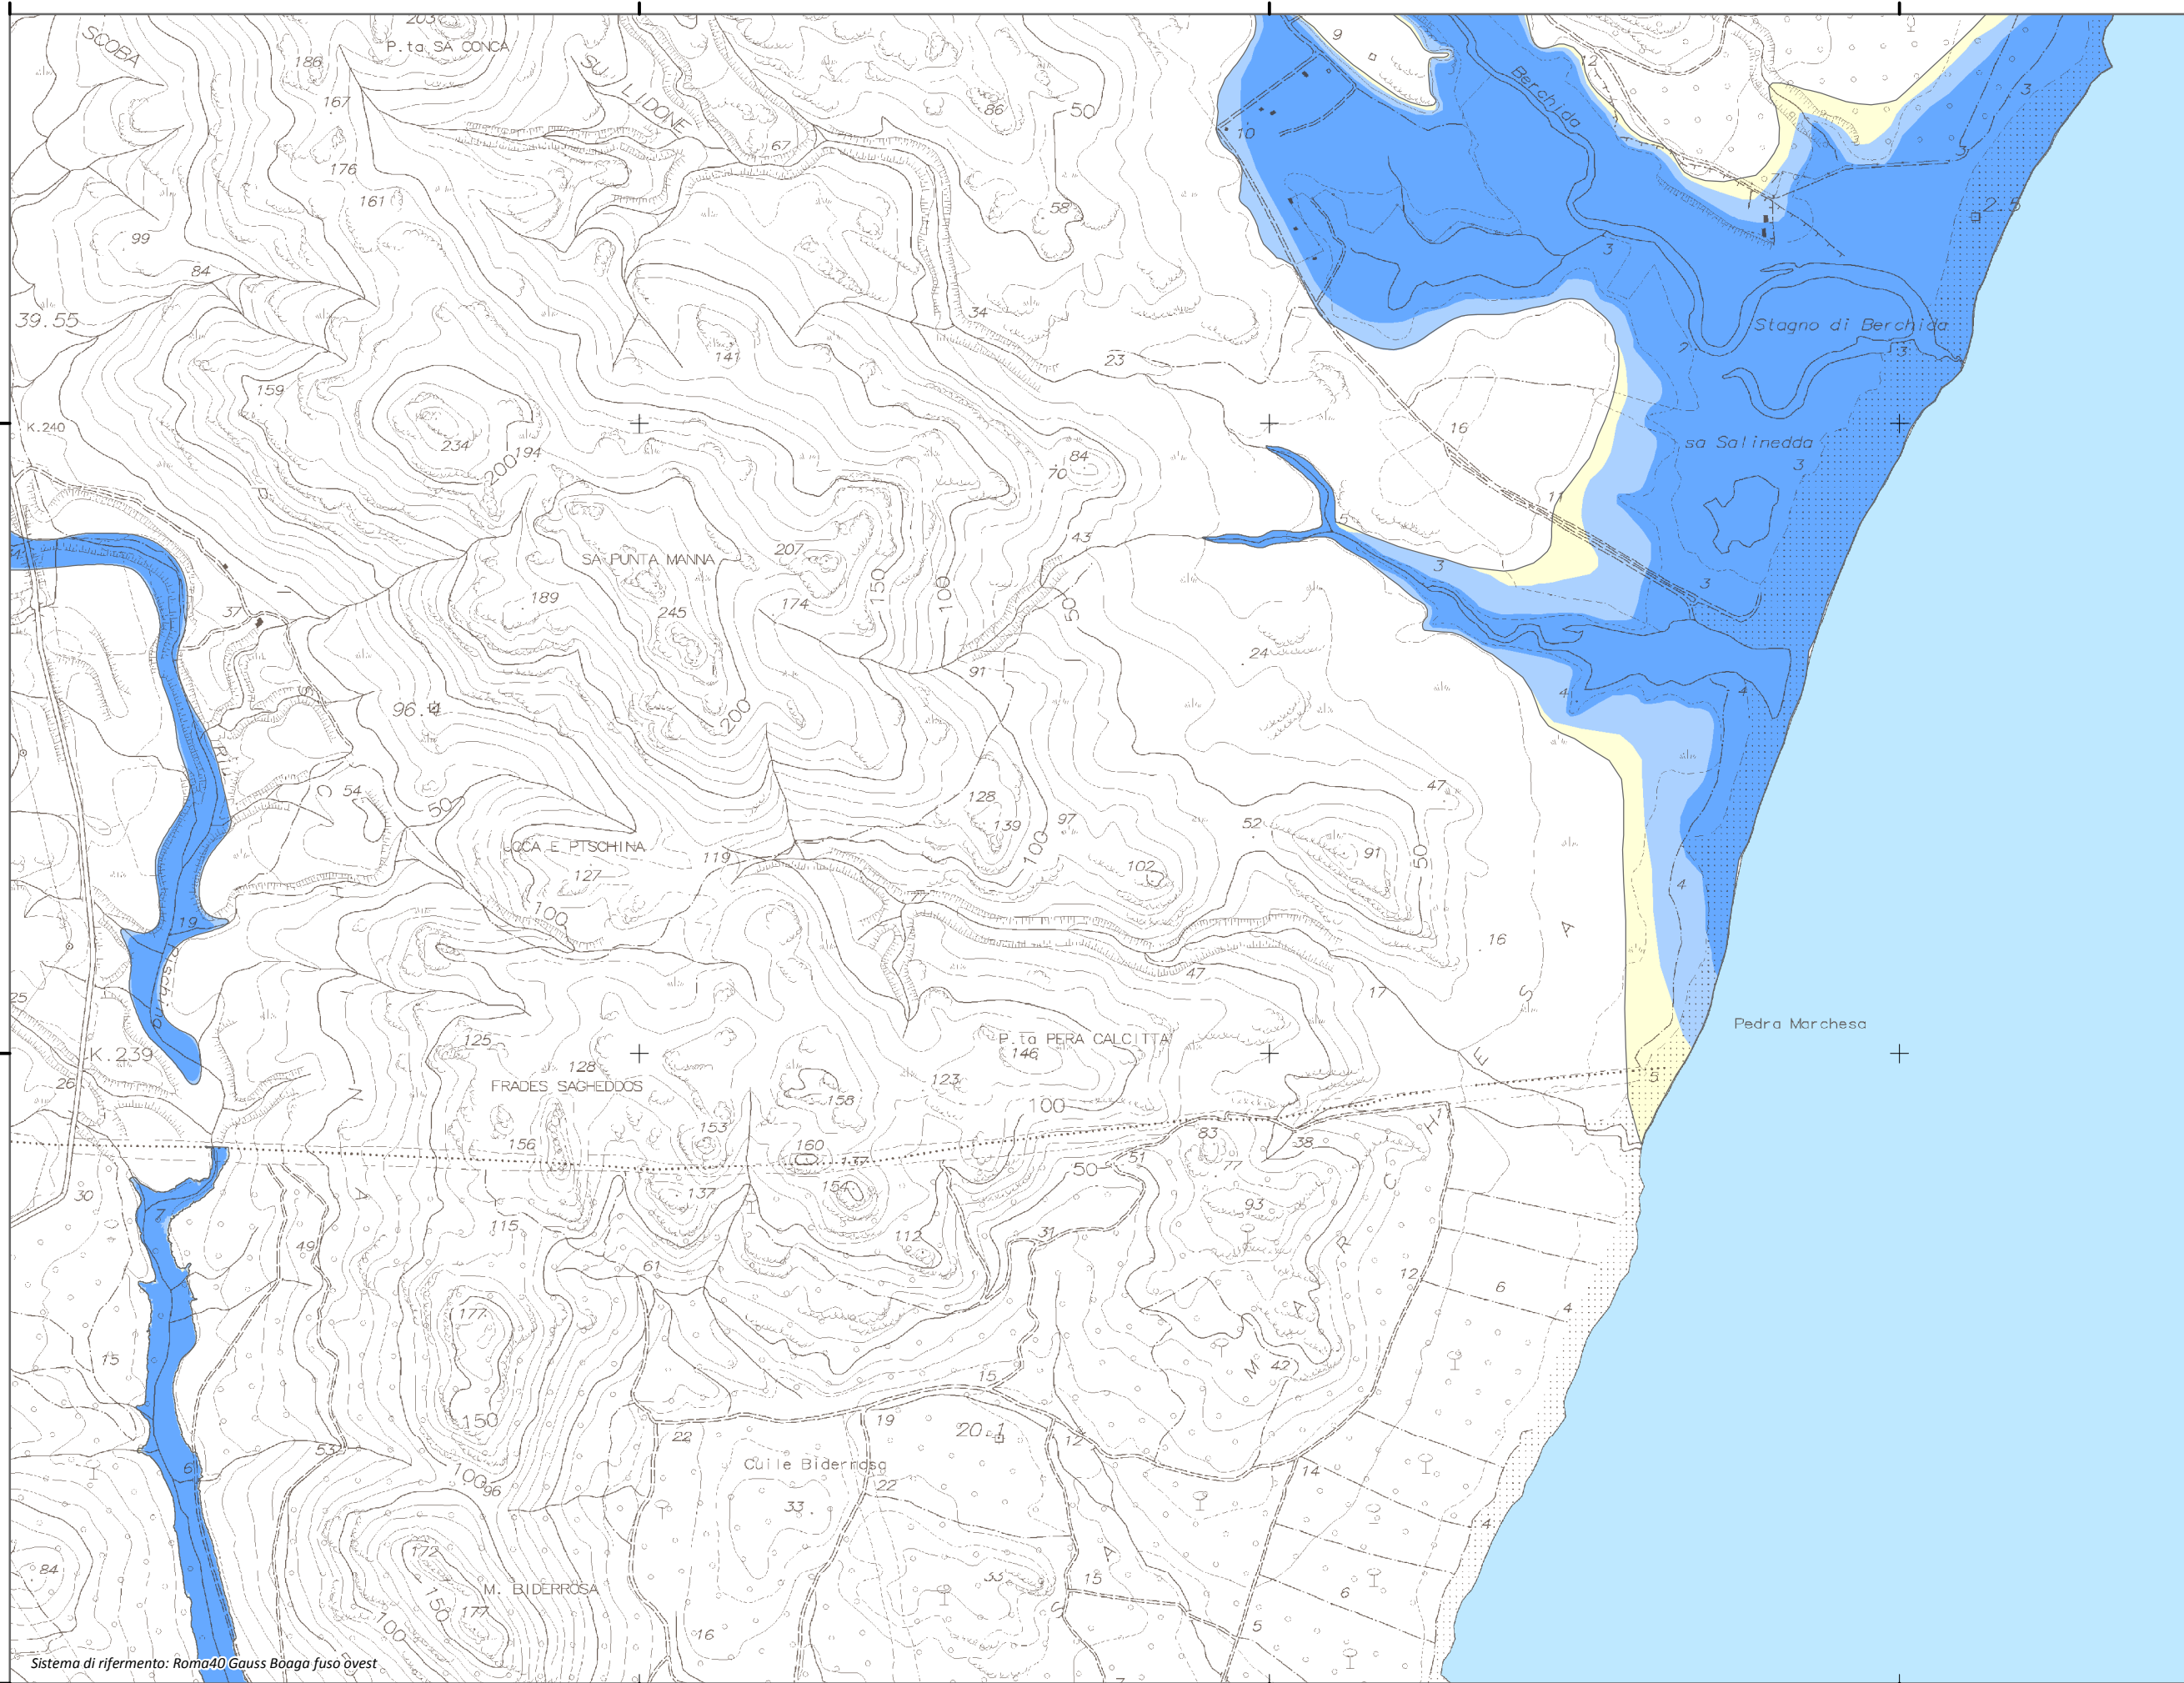

1.565.924

1.566.924

1.567.924

1.568.924

4.481.631

4.480.631

4.481.631

4.480.631

4.479.631

Sistema di riferimento: Roma40 Gauss Boaga fuso ovest

1.565.924

1.566.924

1.567.924

1.568.924

REGIONE AUTONOMA DE SARDIGNA
 REGIONE AUTONOMA DELLA SARDEGNA
 PRESIDENZA
 PRESIDENZA
 AUTORITA' DI BACINO REGIONALE DELLA SARDEGNA

**Piano di Gestione
 del Rischio di Alluvioni**

**Mappa della
 Pericolosità da alluvione**

Tavola:

Hi-1135

Legenda

Classi di Pericolosità

- P3 - Elevata
Tr ≤ 50 anni
- P2 - Media
50 < Tr ≤ 200 anni
- P1 - Bassa
Tr > 200 anni

Sub Bacino:

5: Posada-Cedrino

Data:

Luglio 2015

Revisione:

1.00

Scala 1:10.000