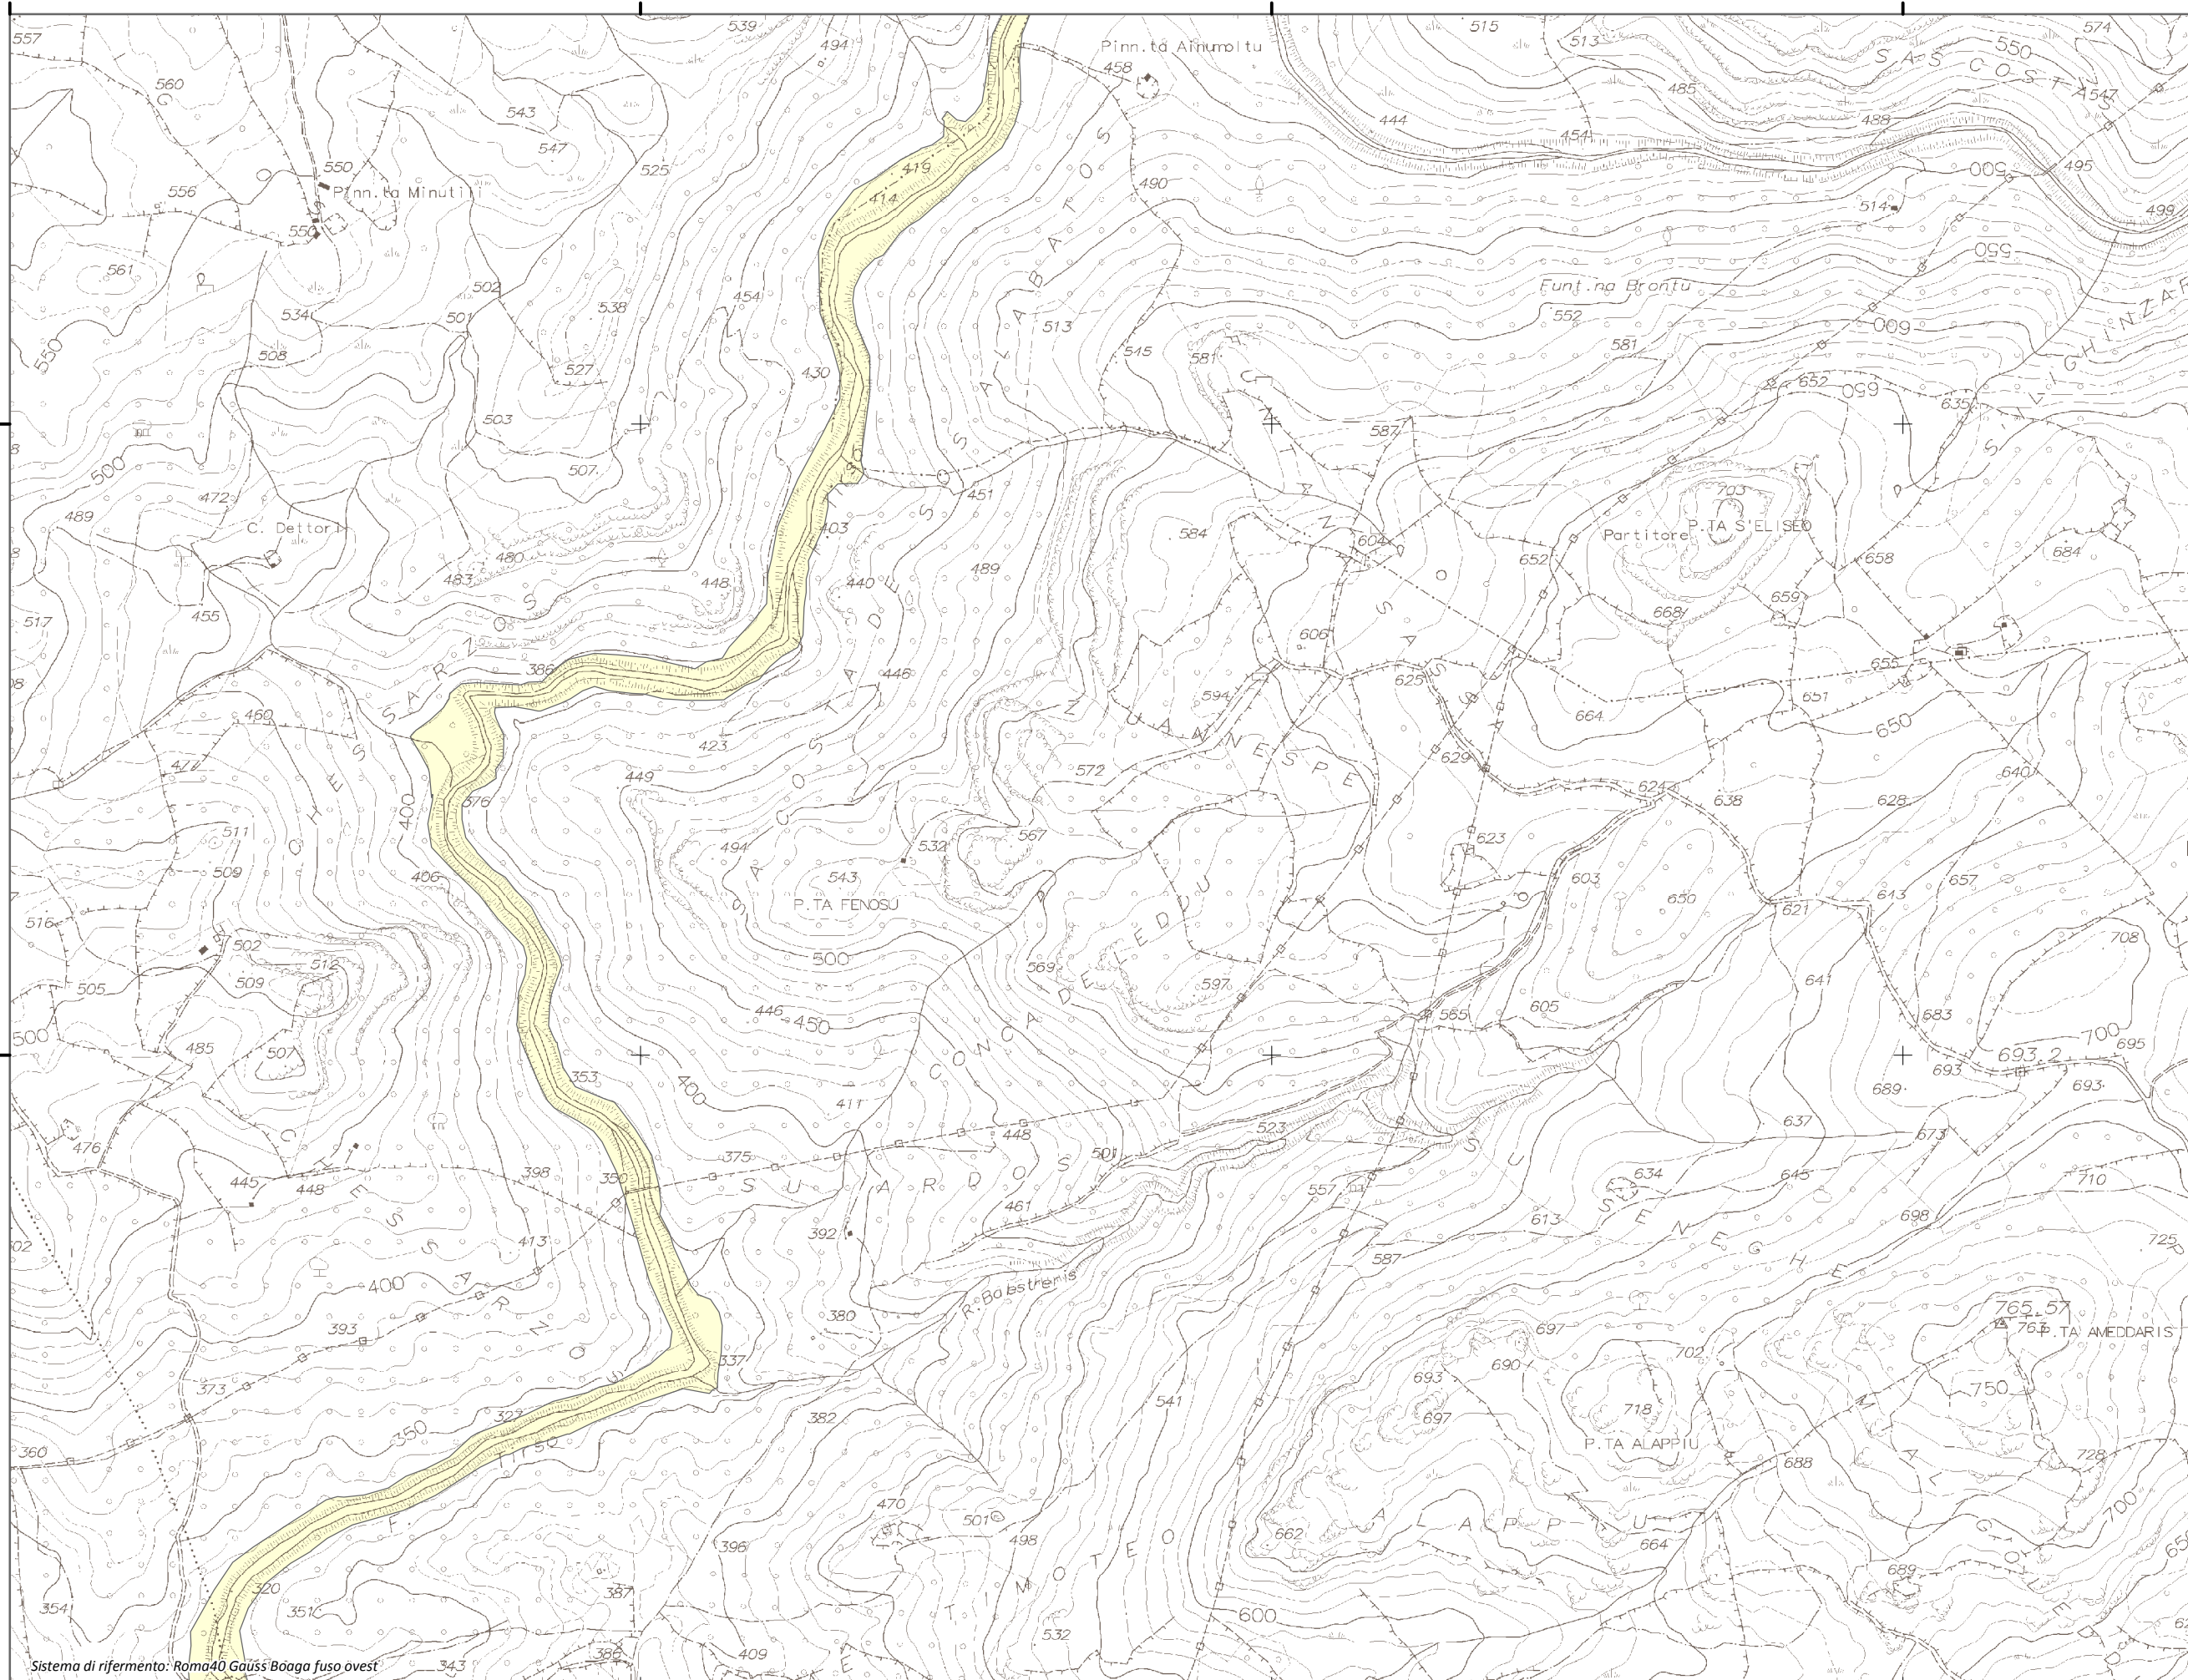

Mapa della Pericolosità da alluvione

Tavola:

Hi-1138

Legenda

Classi di Pericolosità

- P3 - Elevata
Tr ≤ 50 anni
- P2 - Media
50 < Tr ≤ 200 anni
- P1 - Bassa
Tr > 200 anni

Sub Bacino:

2: Tirso

Data:

Luglio 2015

Revisione:

1.00

Scala 1:10.000

Sistema di riferimento: Roma40 Gauss Boaga fuso ovest