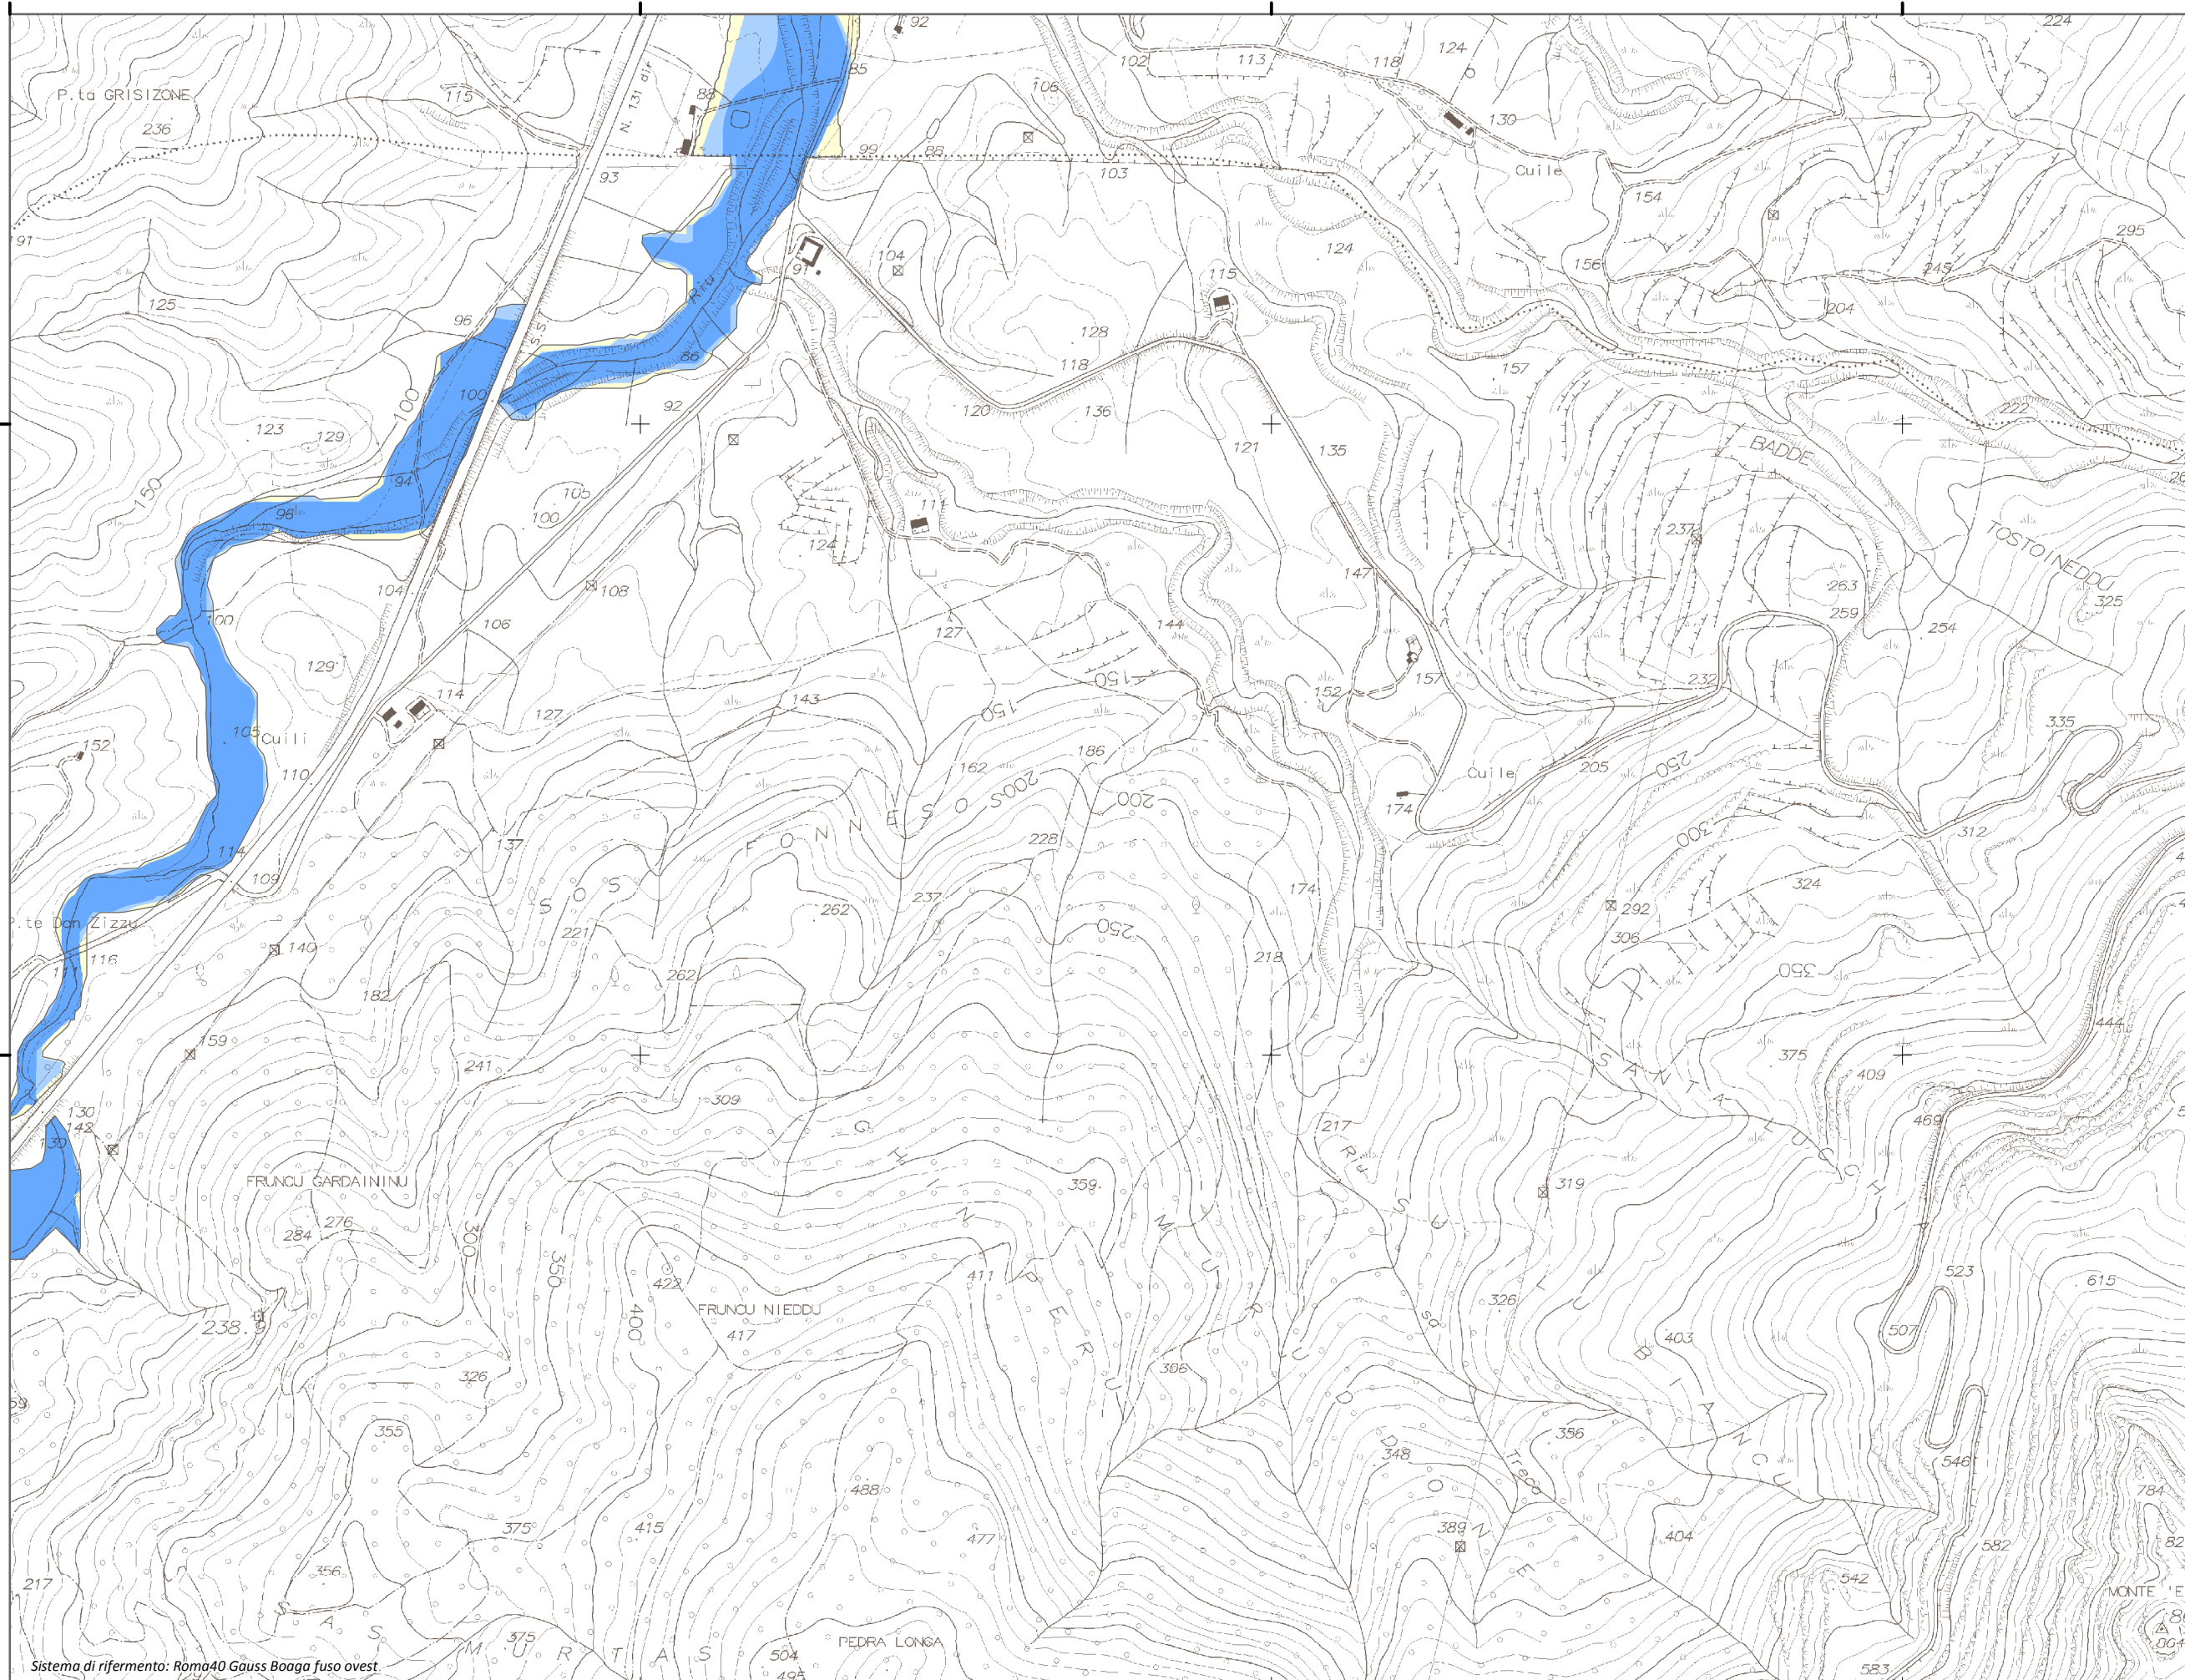

Mappa della Pericolosità da alluvione

Tavola:

Hi-1140

Legenda

Classi di Pericolosità

- P3 - Elevata
Tr ≤ 50 anni
- P2 - Media
50 < Tr ≤ 200 anni
- P1 - Bassa
Tr > 200 anni

Sub Bacino:

5: Posada-Cedрино

Data:

Luglio 2015

Revisione:

1.00

Scala 1:10.000

Sistema di riferimento: Roma40 Gauss Boaga fuso ovest.