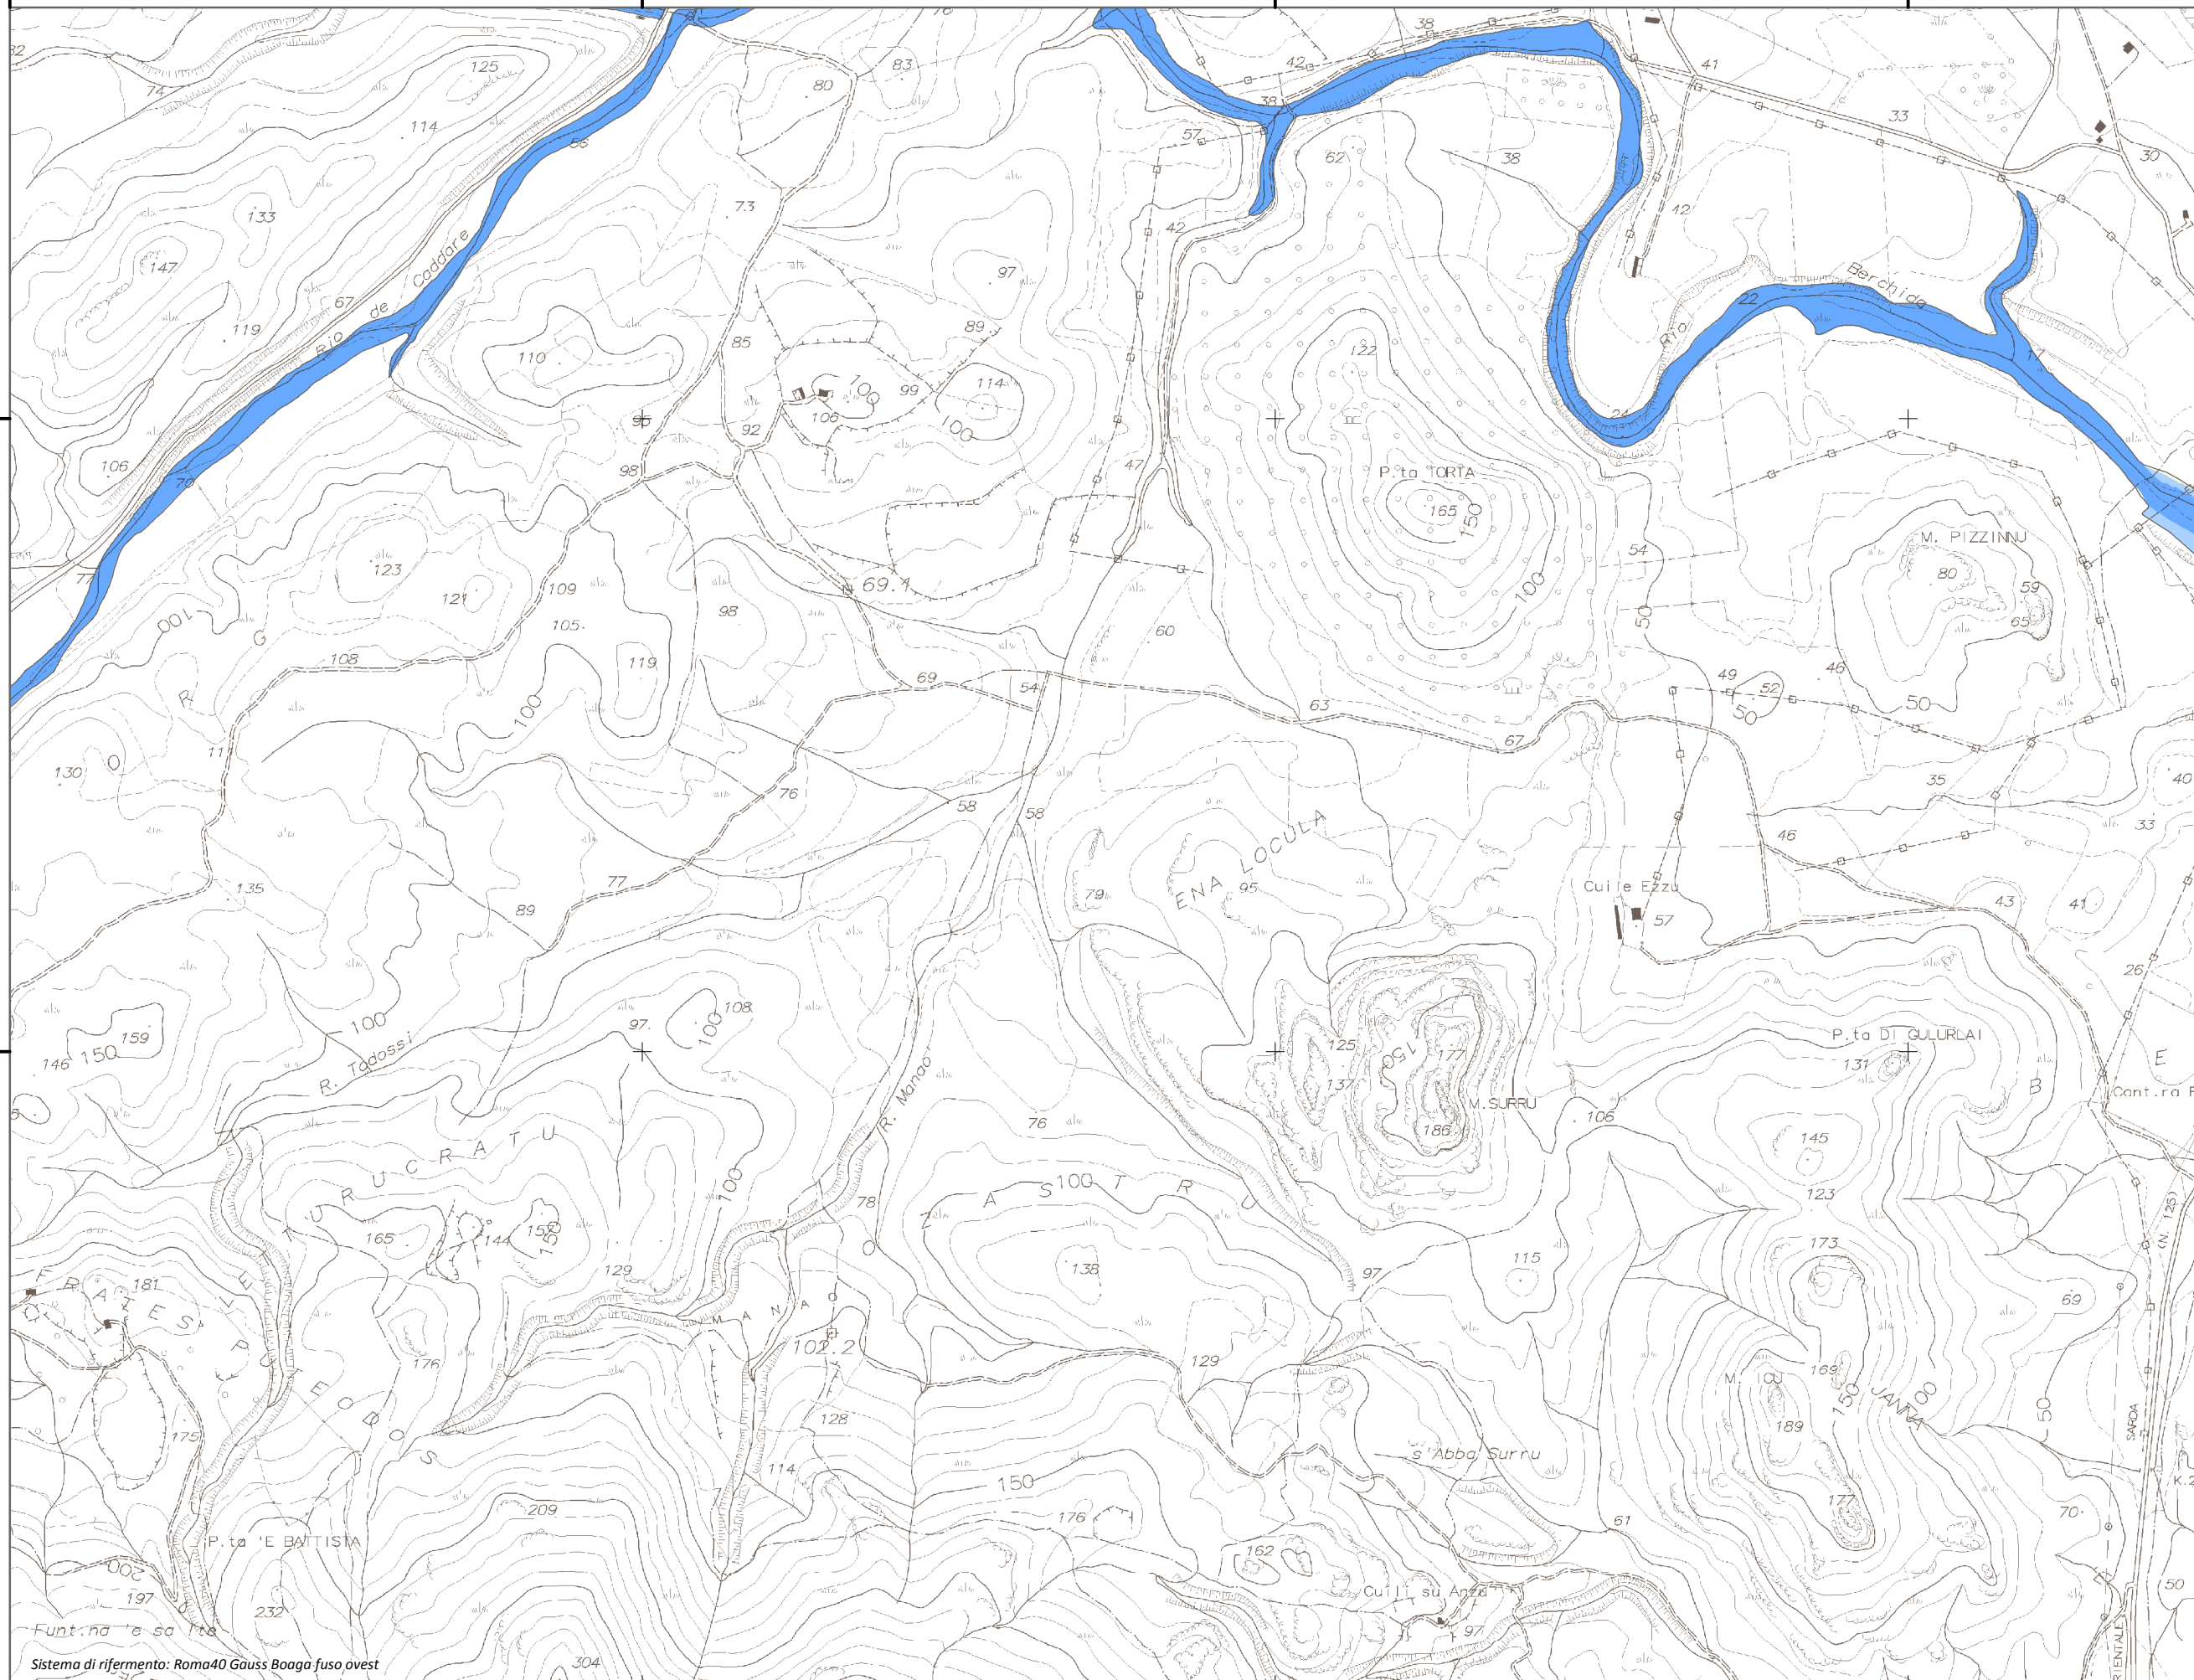

Mapa della Pericolosità da alluvione

Tavola:

Hi-1142

Legenda

Classi di Pericolosità

- P3 - Elevata
Tr ≤ 50 anni
- P2 - Media
50 < Tr ≤ 200 anni
- P1 - Bassa
Tr > 200 anni

Sub Bacino:

5: Posada-Cedrino

Data:

Luglio 2015

Revisione:

1.00

Scala 1:10.000

Sistema di riferimento: Roma40 Gauss Boaga fuso ovest