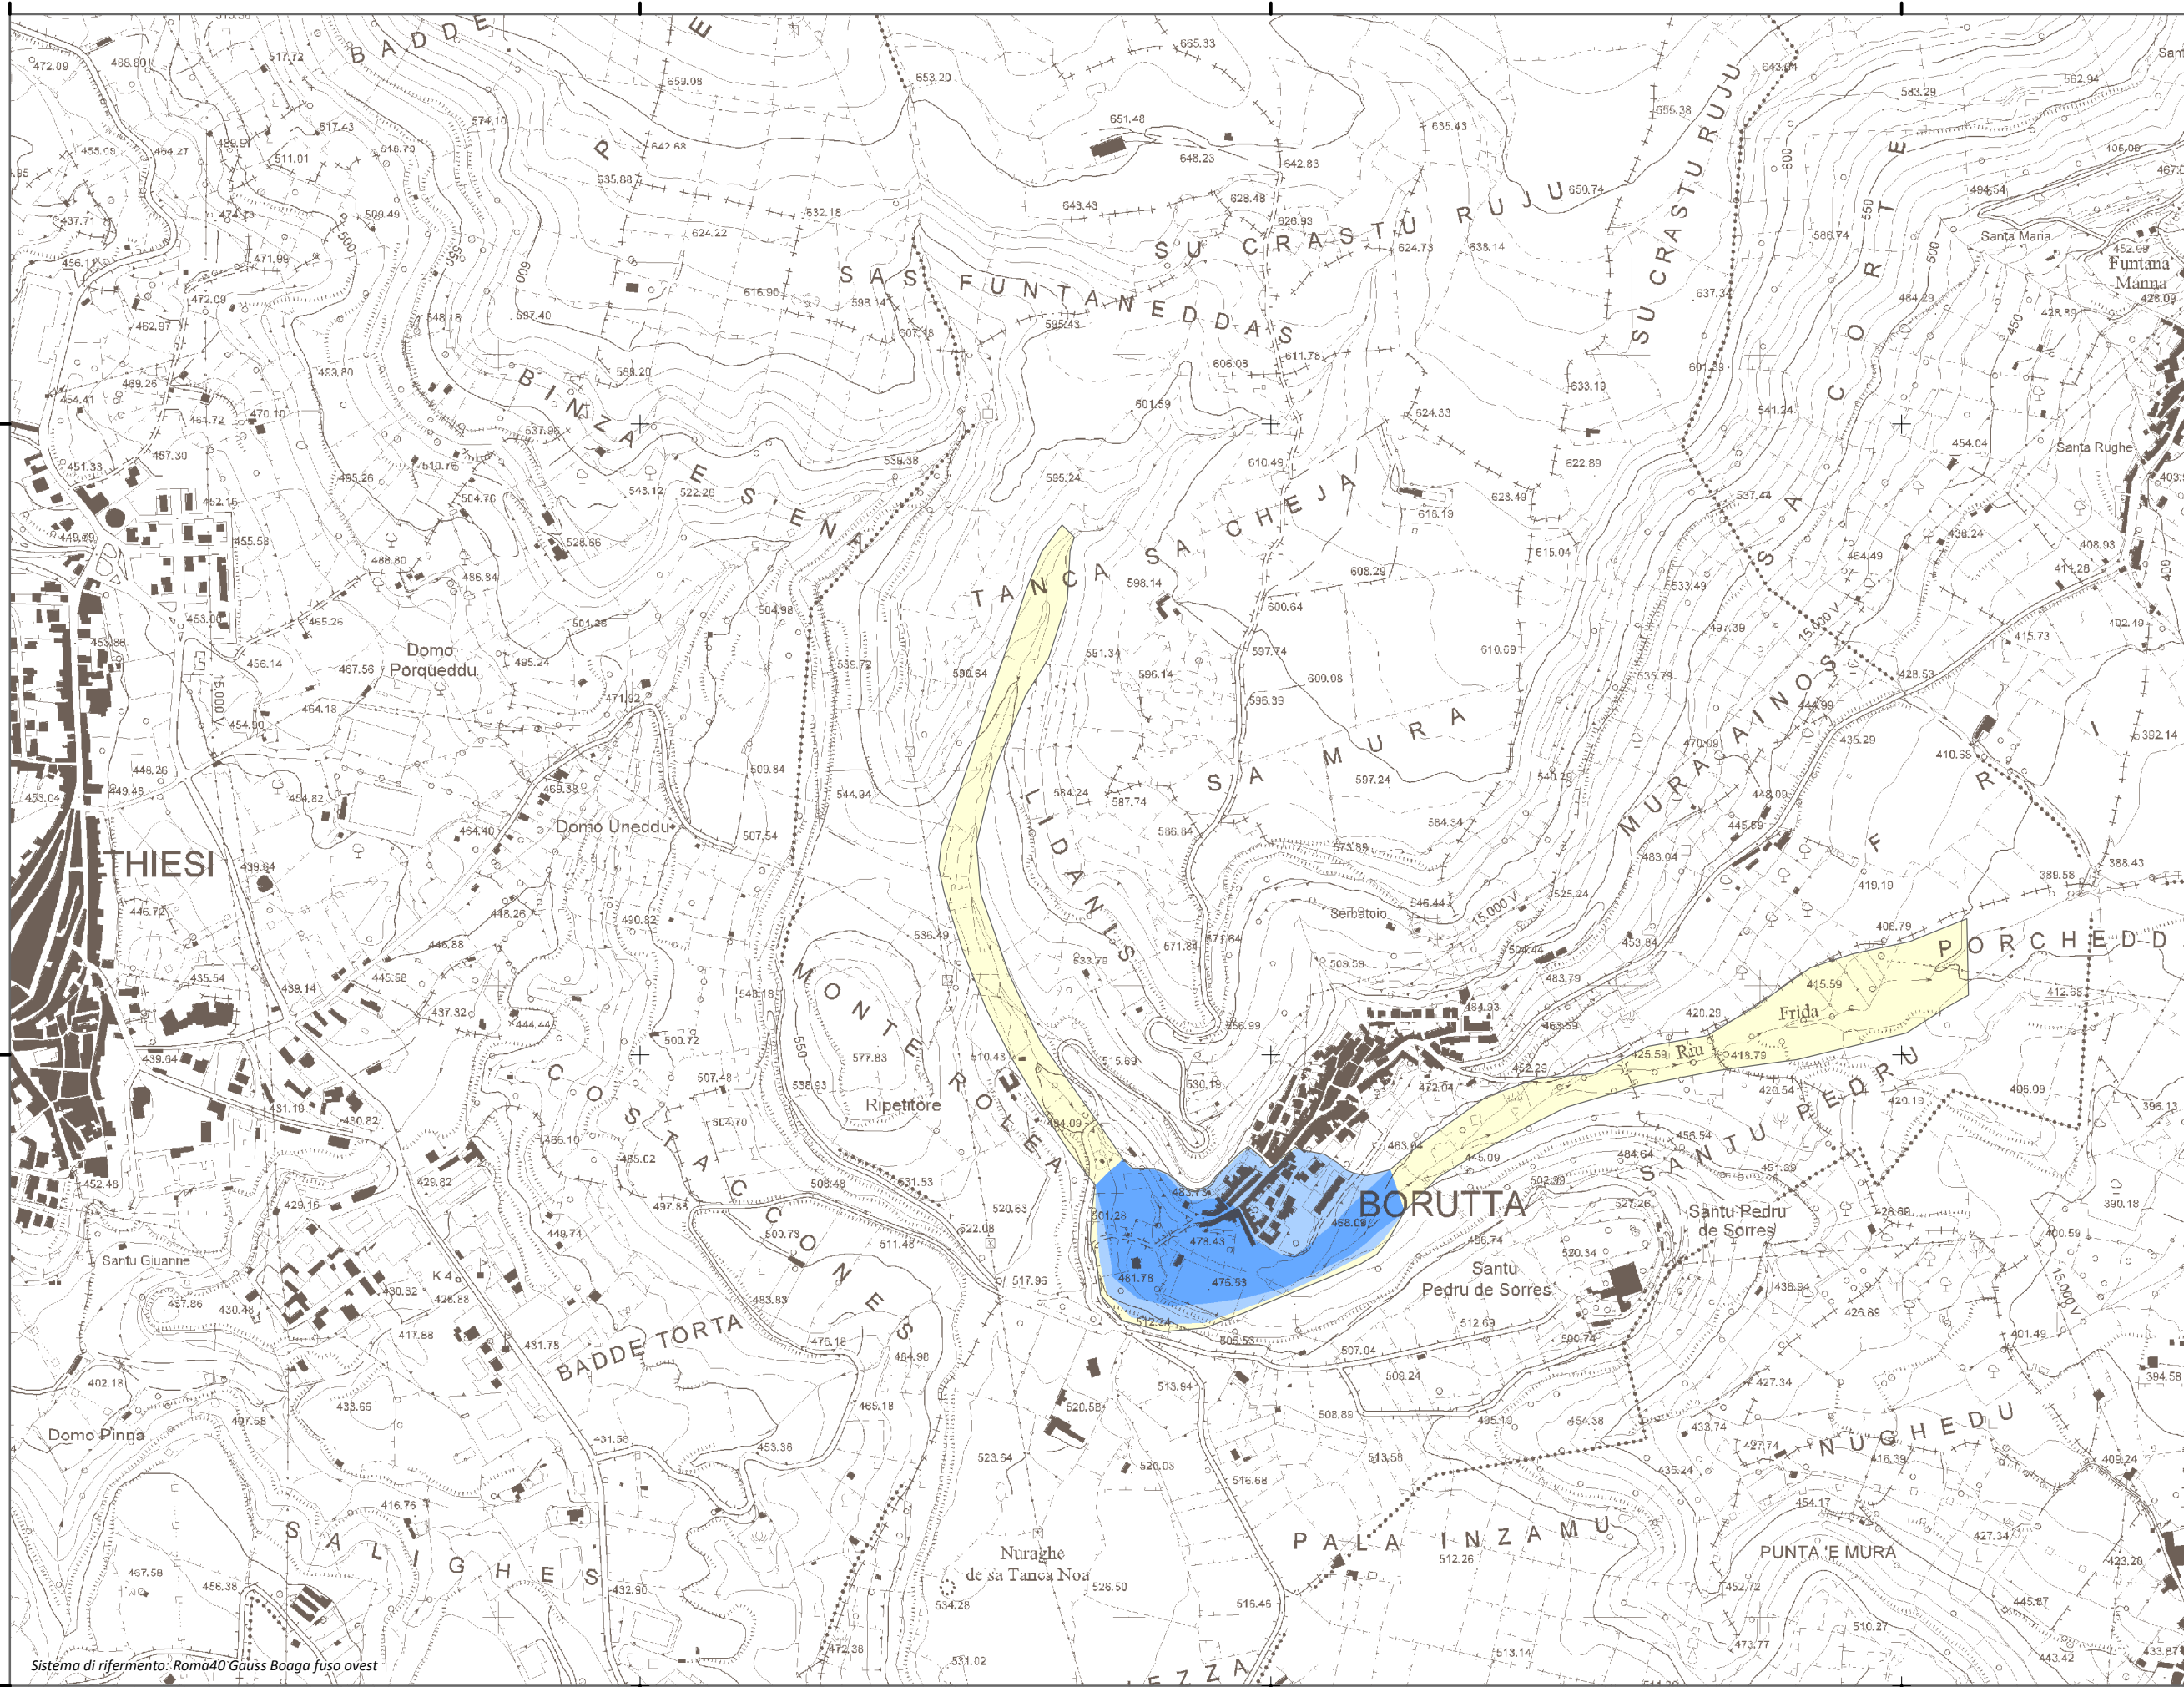

Mappa della Pericolosità da alluvione

Tavola:

Hi-1147

Legenda

Classi di Pericolosità

- P3 - Elevata
Tr ≤ 50 anni
- P2 - Media
50 < Tr ≤ 200 anni
- P1 - Bassa
Tr > 200 anni

Sub Bacino:

3: Coghinas-Mannu-Temo

Data:

Luglio 2015

Revisione:

1.00

Scala 1:10.000

Sistema di riferimento: Roma40 Gauss Boaga fuso ovest