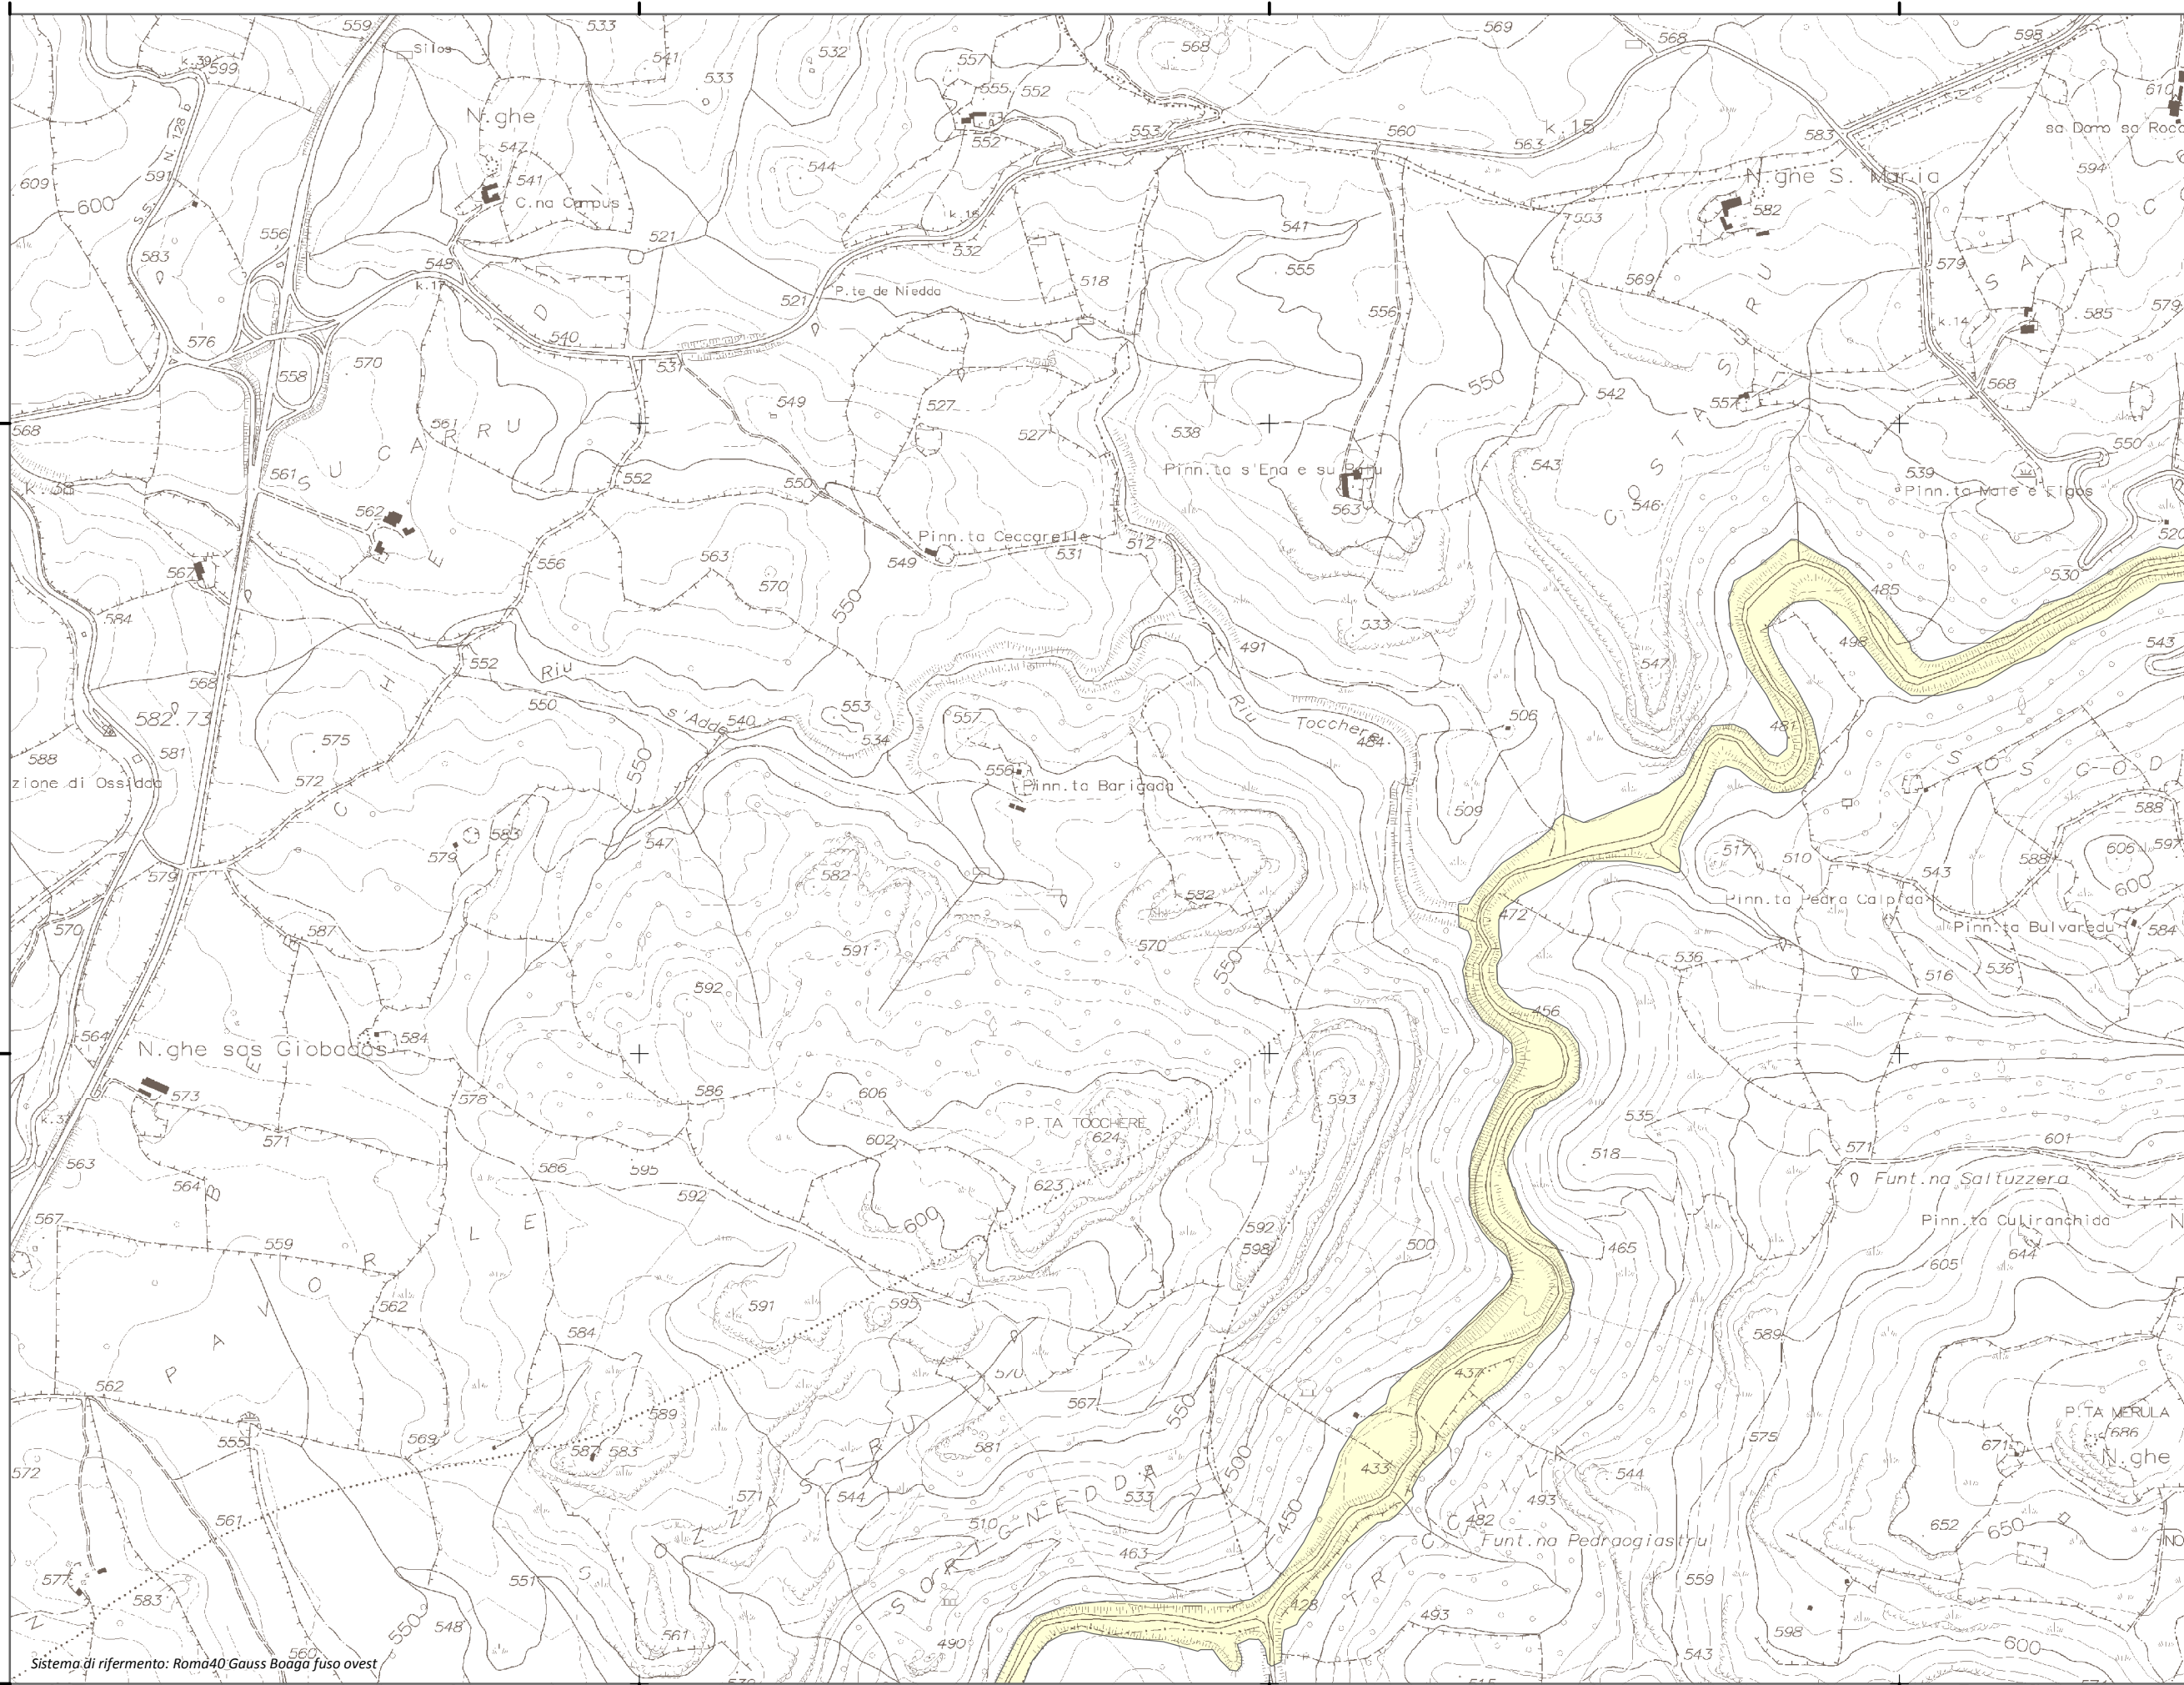

Mapa della Pericolosità da alluvione

Tavola:

Hi-1149

Legenda

Classi di Pericolosità

- P3 - Elevata
Tr ≤ 50 anni
- P2 - Media
50 < Tr ≤ 200 anni
- P1 - Bassa
Tr > 200 anni

Sub Bacino:

2: Tirso

Data:

Luglio 2015

Revisione:

1.00

Scala 1:10.000

Sistema di riferimento: Roma40 Gauss Boaga fuso ovest