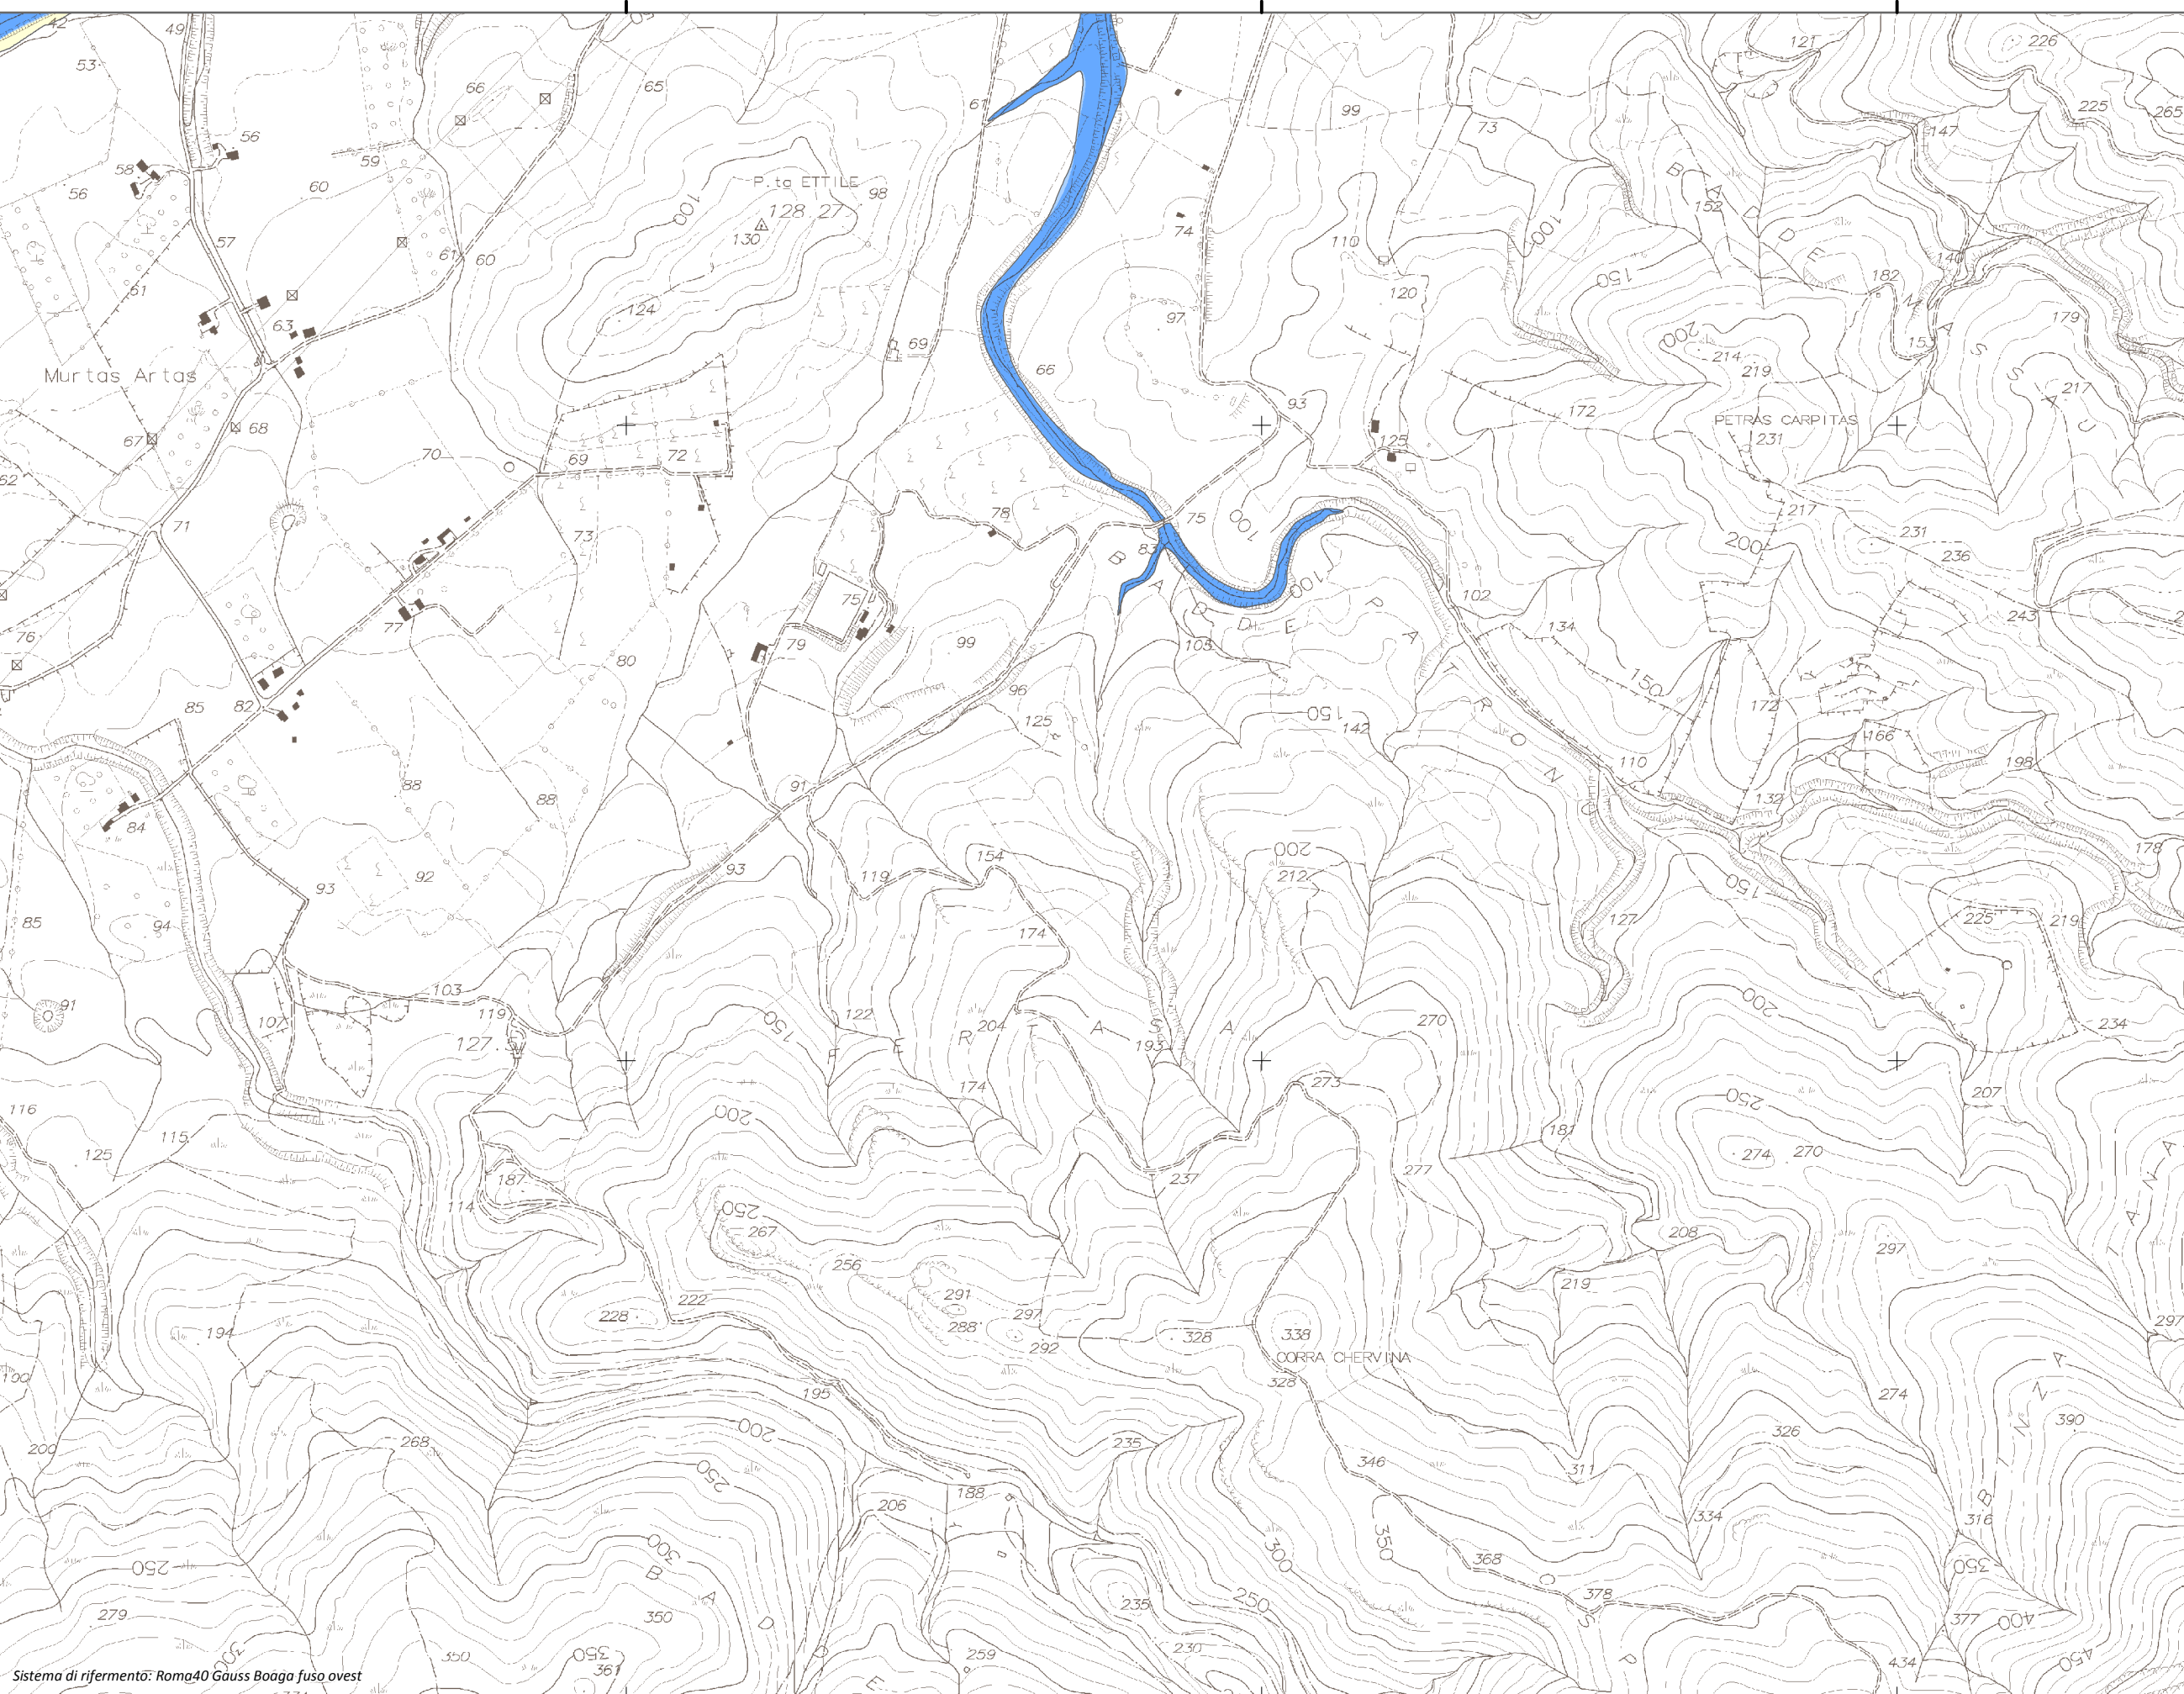

Mappa della Pericolosità da alluvione

Tavola:

Hi-1153

Legenda

Classi di Pericolosità

- P3 - Elevata
Tr ≤ 50 anni
- P2 - Media
50 < Tr ≤ 200 anni
- P1 - Bassa
Tr > 200 anni

Sub Bacino:

5: Posada-Cedrino

Data:

Luglio 2015

Revisione:

1.00

Scala 1:10.000

Sistema di riferimento: Roma40 Gauss Boaga fuso ovest