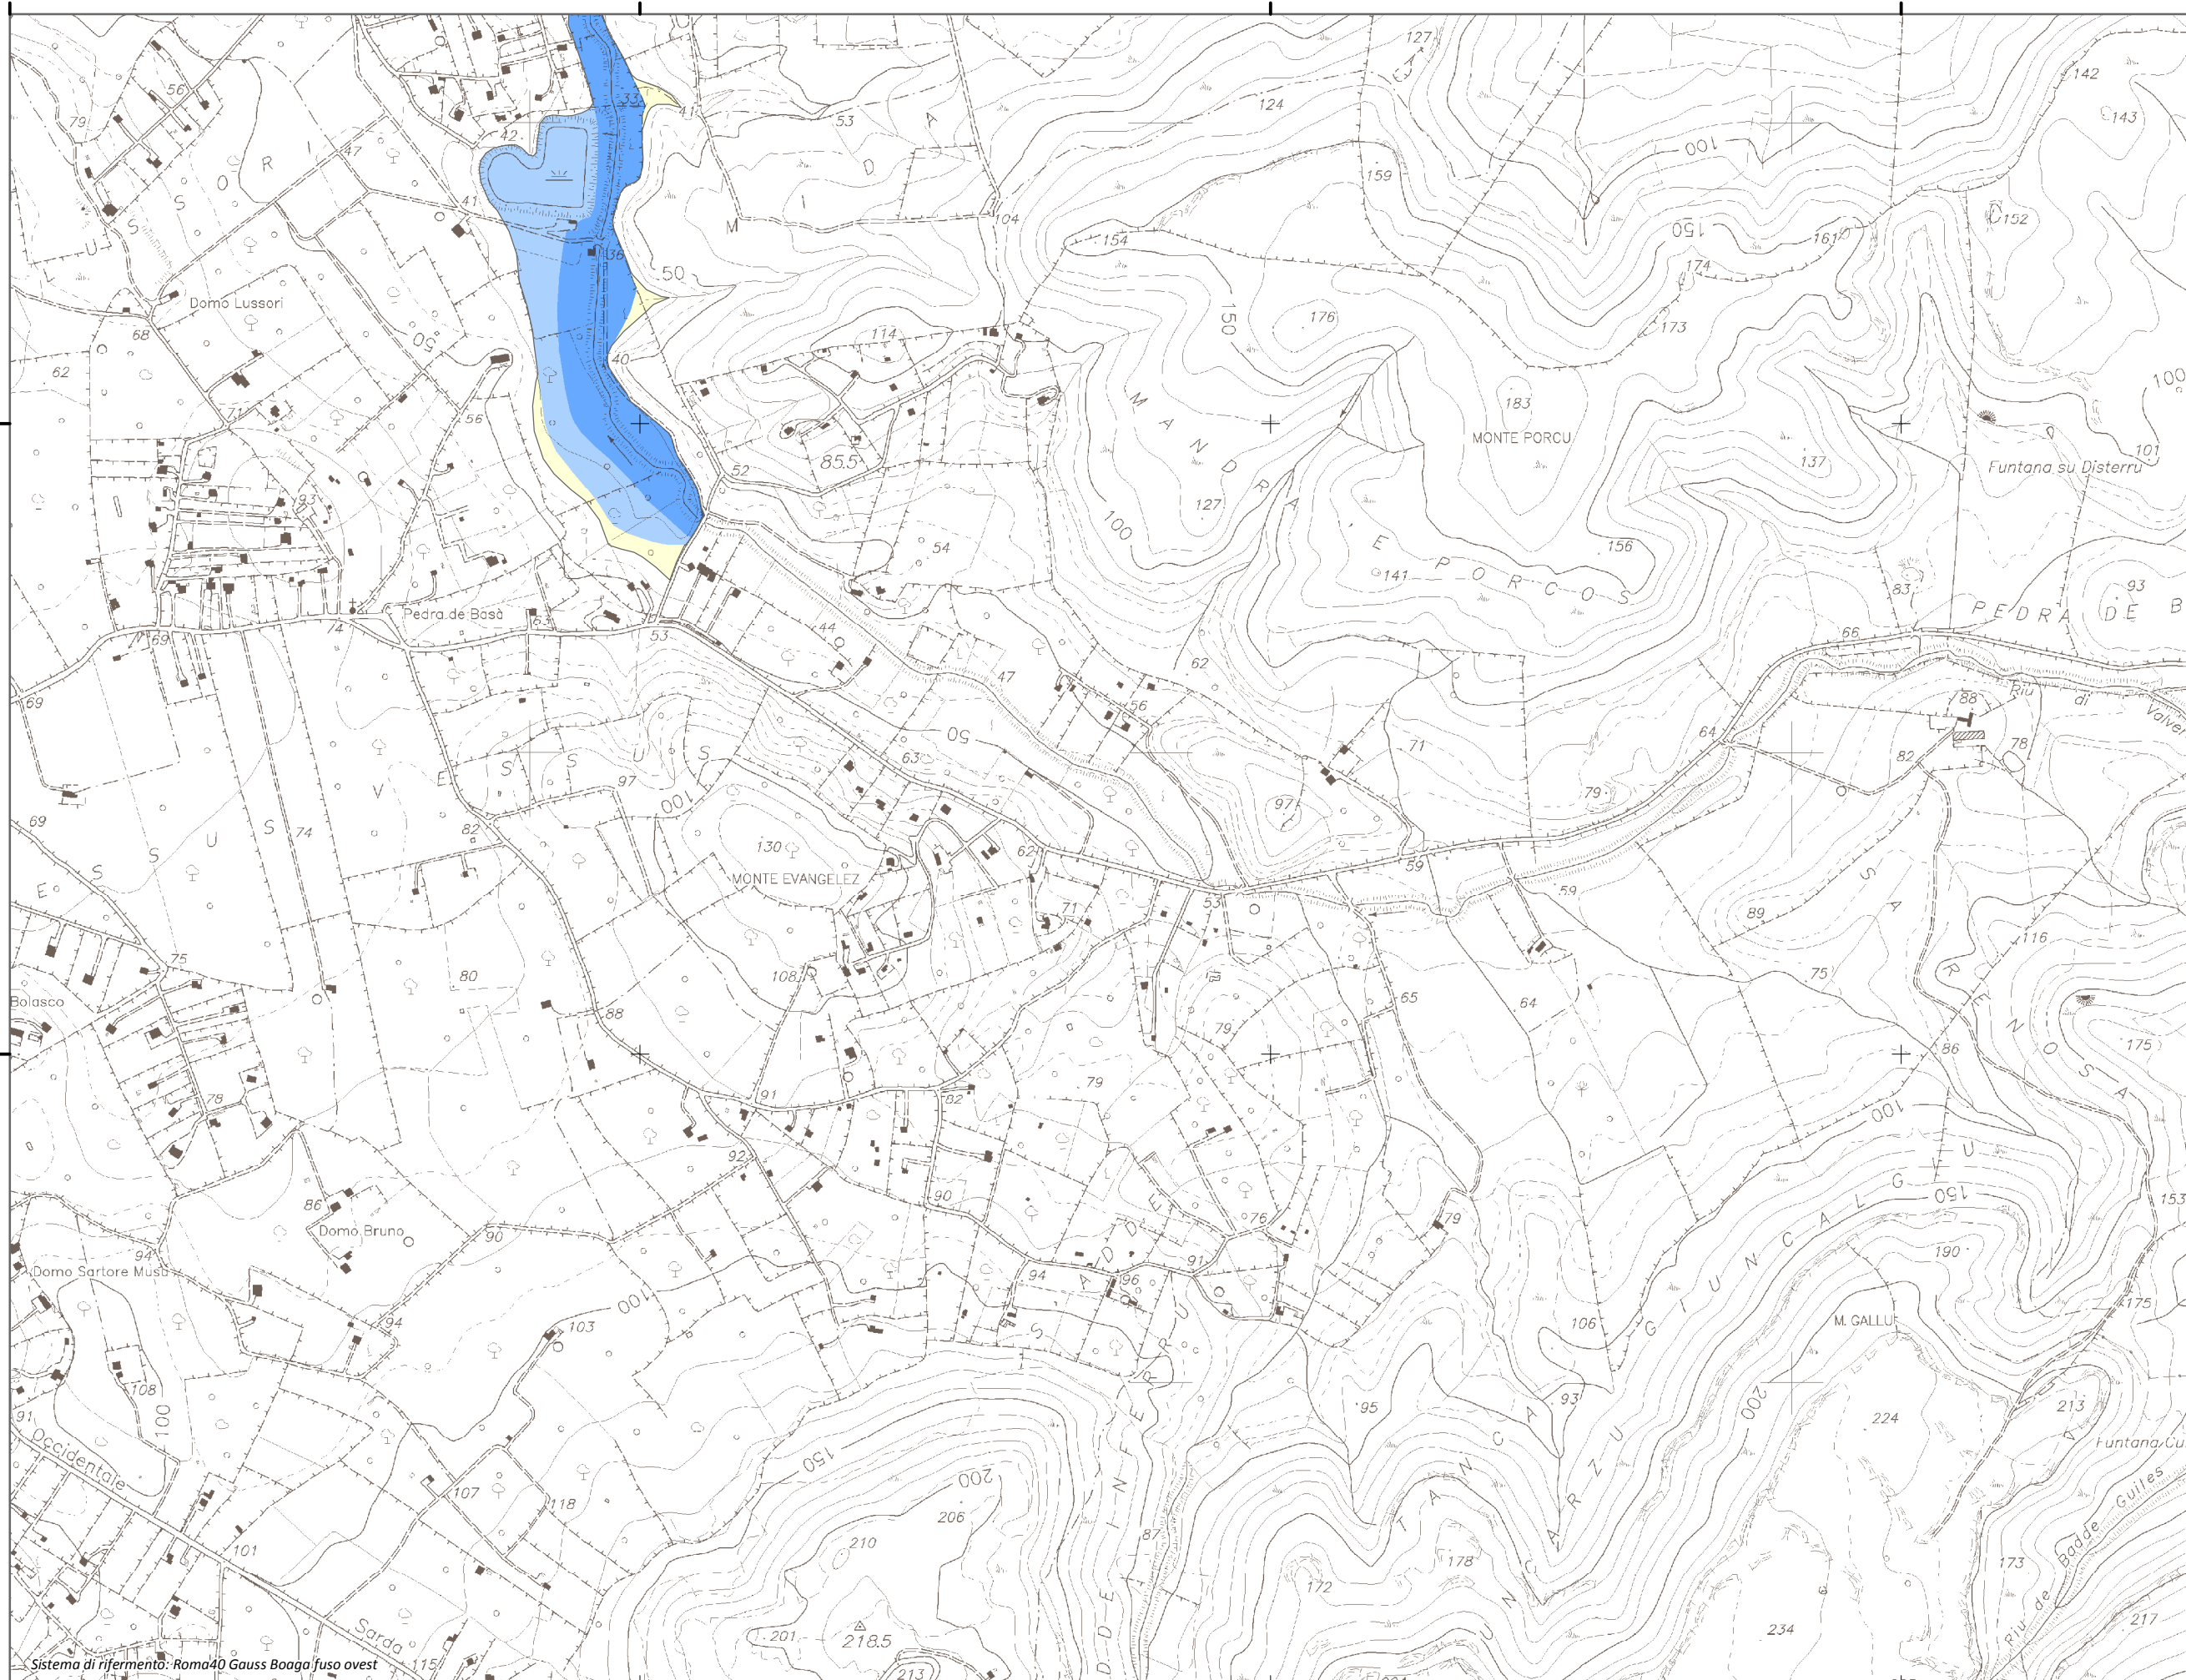

Mappa della Pericolosità da alluvione

Tavola:

Hi-1157

Legenda

Classi di Pericolosità

- P3 - Elevata
Tr ≤ 50 anni
- P2 - Media
50 < Tr ≤ 200 anni
- P1 - Bassa
Tr > 200 anni

Sub Bacino:

3: Coghinas-Mannu-Temo

Data:

Luglio 2015

Revisione:

1.00

Scala 1:10.000

Sistema di riferimento: Roma40 Gauss Boaga fuso ovest