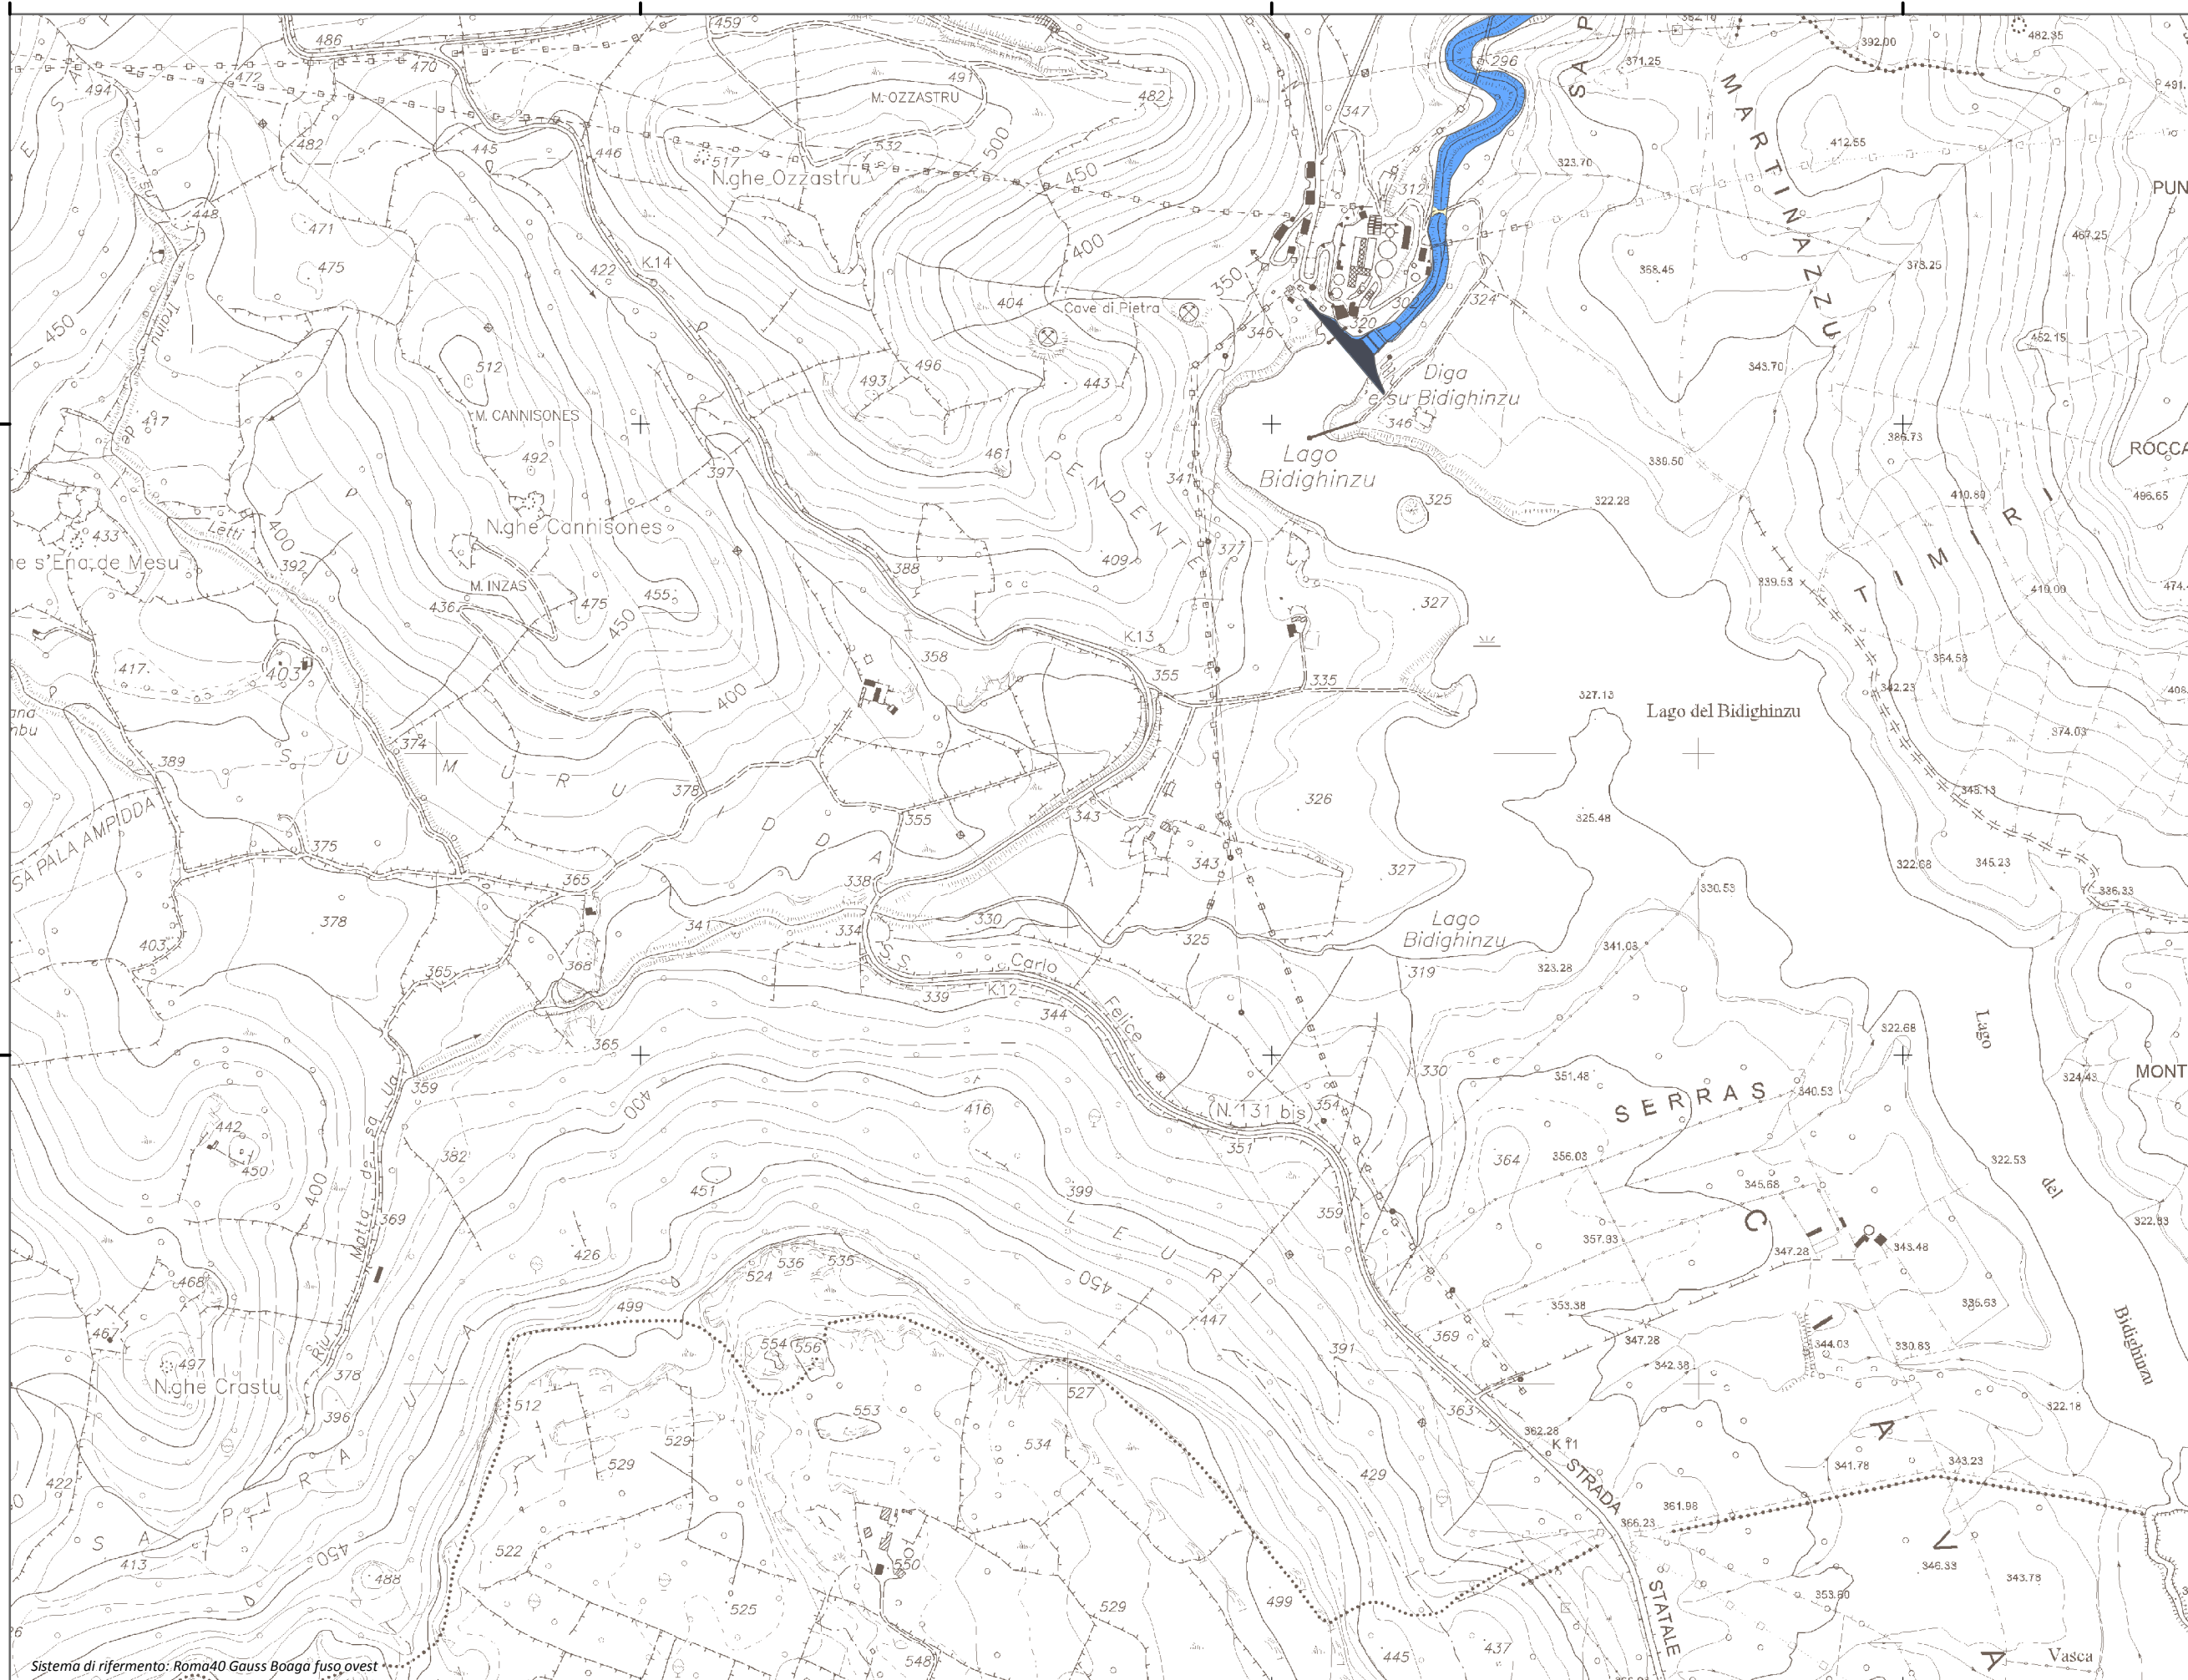

Mapa della Pericolosità da alluvione

Tavola:

Hi-1159

Legenda

Classi di Pericolosità

- P3 - Elevata
Tr ≤ 50 anni
- P2 - Media
50 < Tr ≤ 200 anni
- P1 - Bassa
Tr > 200 anni

Sub Bacino:

3: Coghinas-Mannu-Temo

Data:

Luglio 2015

Revisione:

1.00

Scala 1:10.000

Sistema di riferimento: Roma40 Gauss Boaga fuso ovest