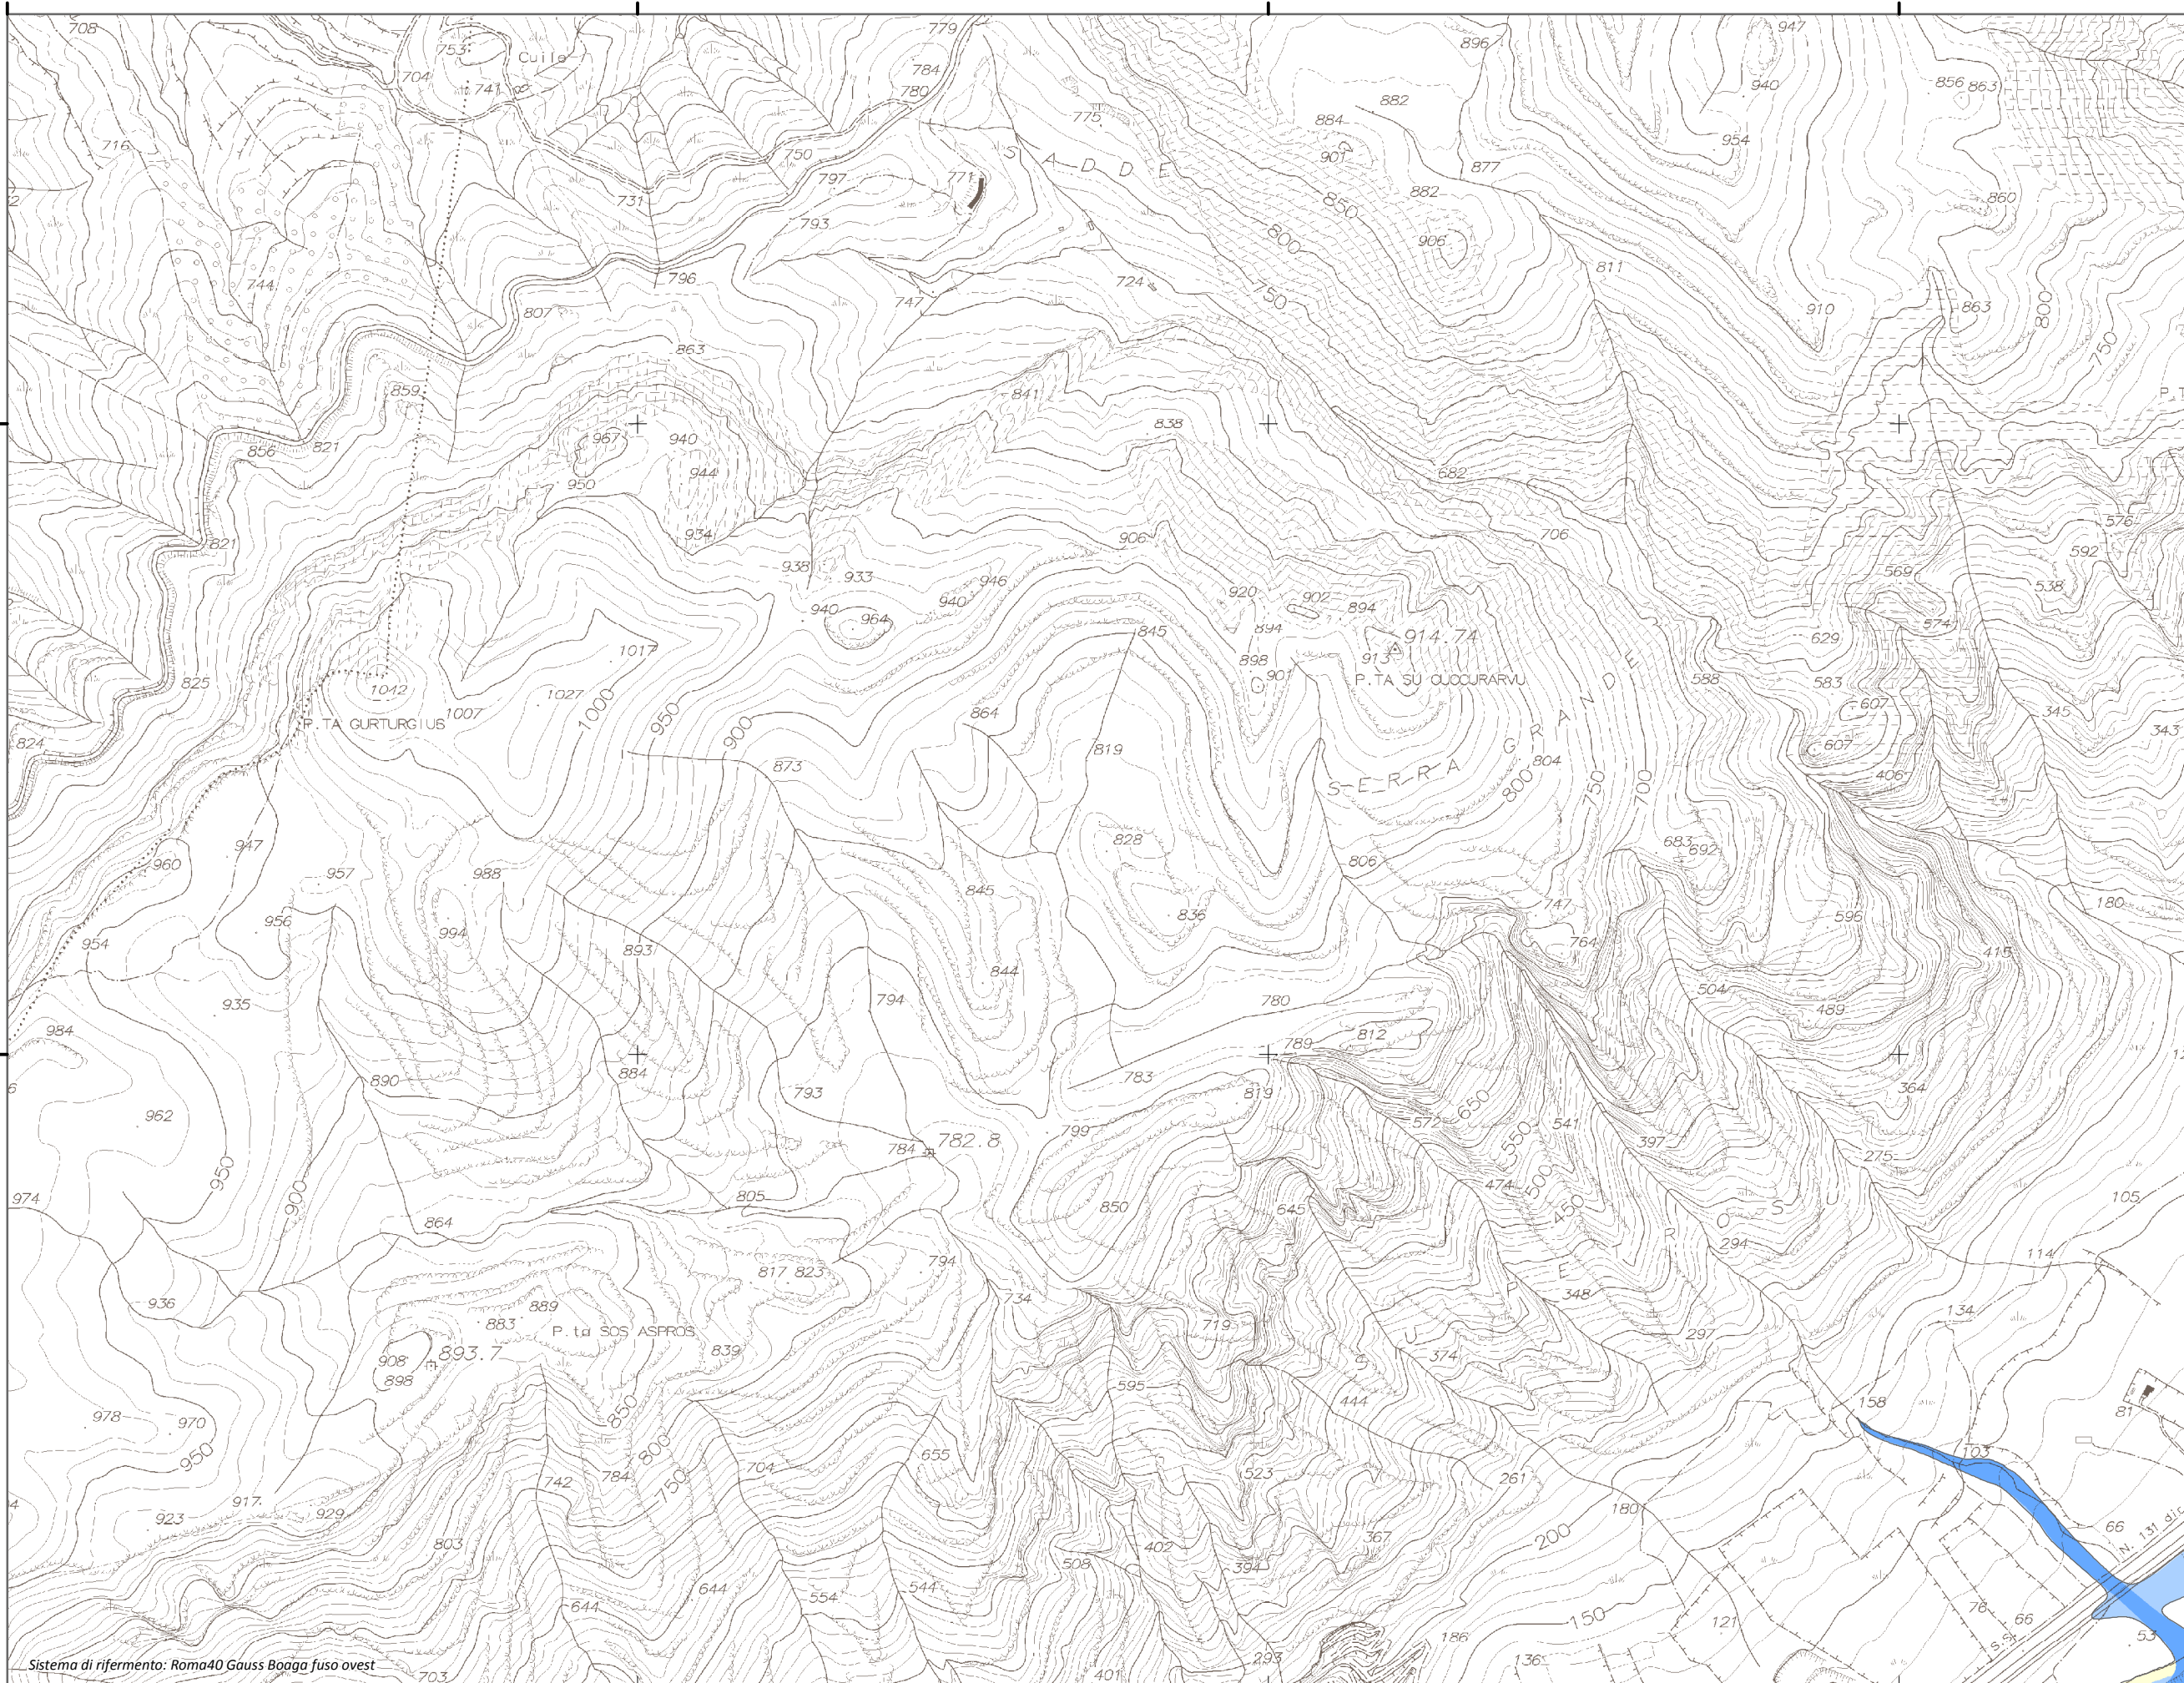

### Mappa della Pericolosità da alluvione

Tavola:

**Hi-1165**

##### Classi di Pericolosità

- P3 - Elevata  
Tr ≤ 50 anni
- P2 - Media  
50 < Tr ≤ 200 anni
- P1 - Bassa  
Tr > 200 anni

Sub Bacino:

**5: Posada-Cedrino**

Data:

Luglio 2015

Revisione:

1.00

Scala 1:10.000

Sistema di riferimento: Roma40 Gauss Boaga fuso ovest