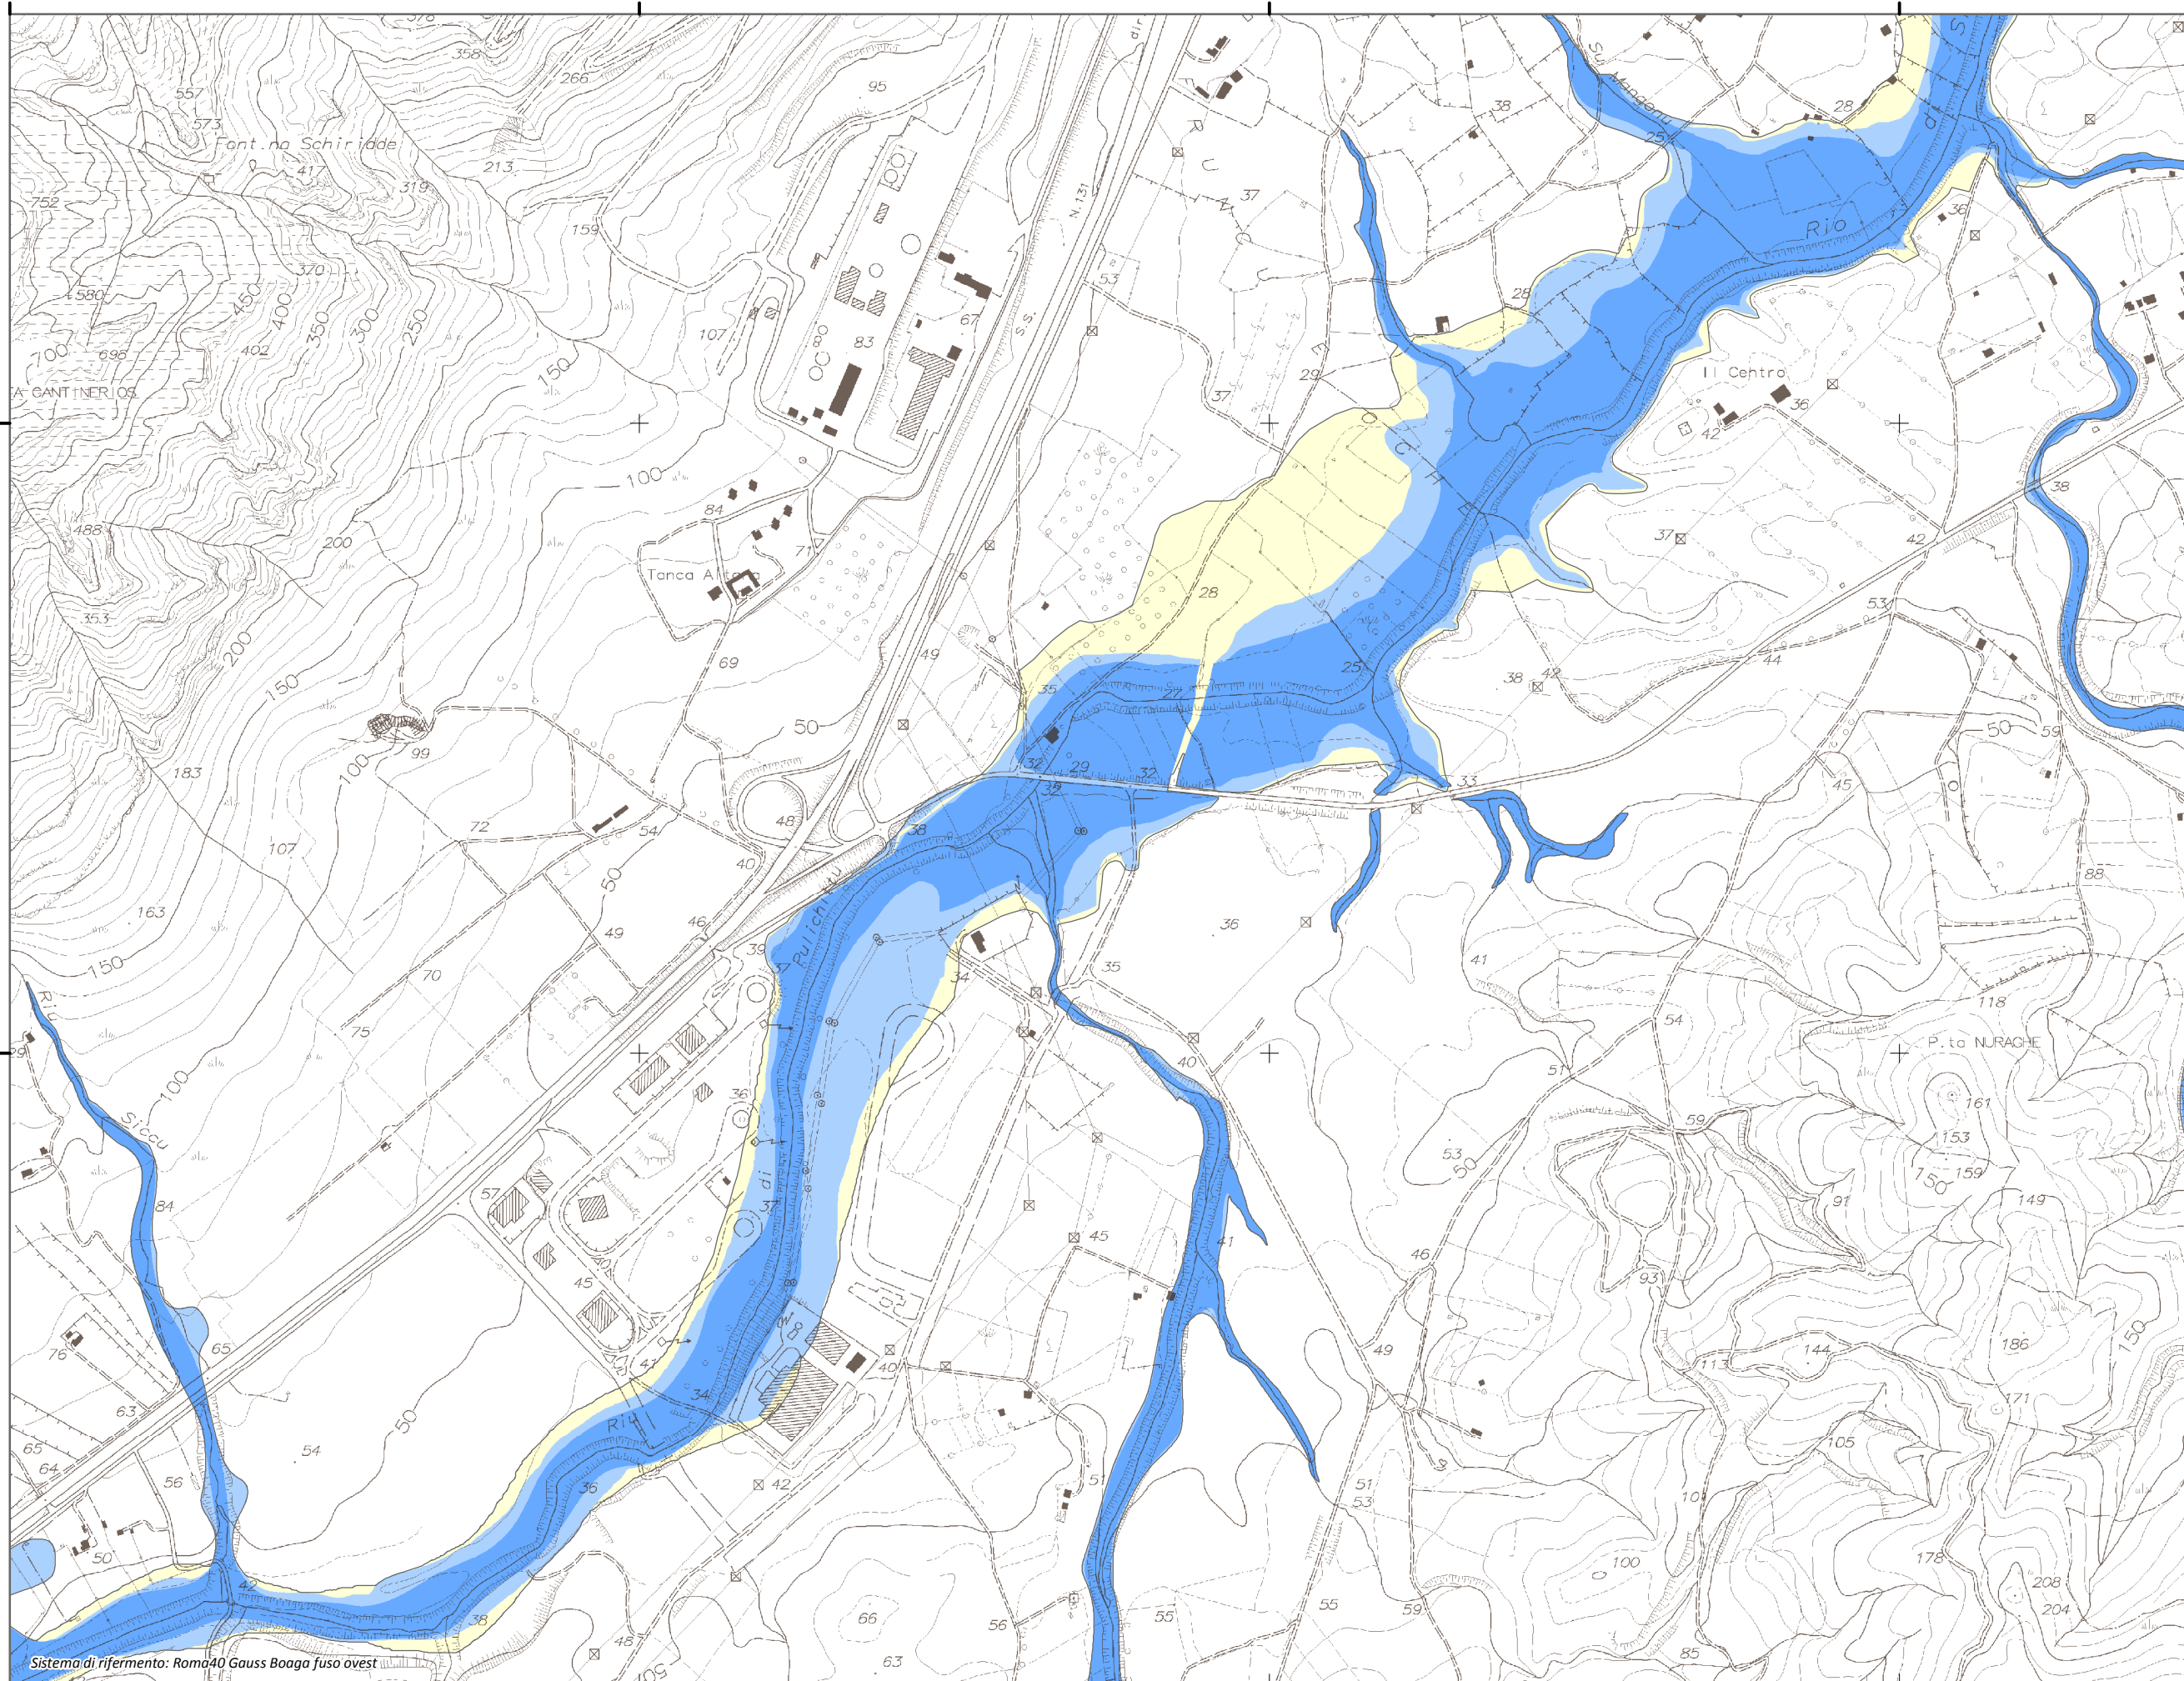

Mappa della Pericolosità da alluvione

Tavola:

Hi-1166

Legenda

Classi di Pericolosità

- P3 - Elevata
Tr ≤ 50 anni
- P2 - Media
50 < Tr ≤ 200 anni
- P1 - Bassa
Tr > 200 anni

Sub Bacino:

5: Posada-Cedrino

Data:

Luglio 2015

Revisione:

1.00

Scala 1:10.000

Sistema di riferimento: Roma40 Gauss Boaga fuso ovest