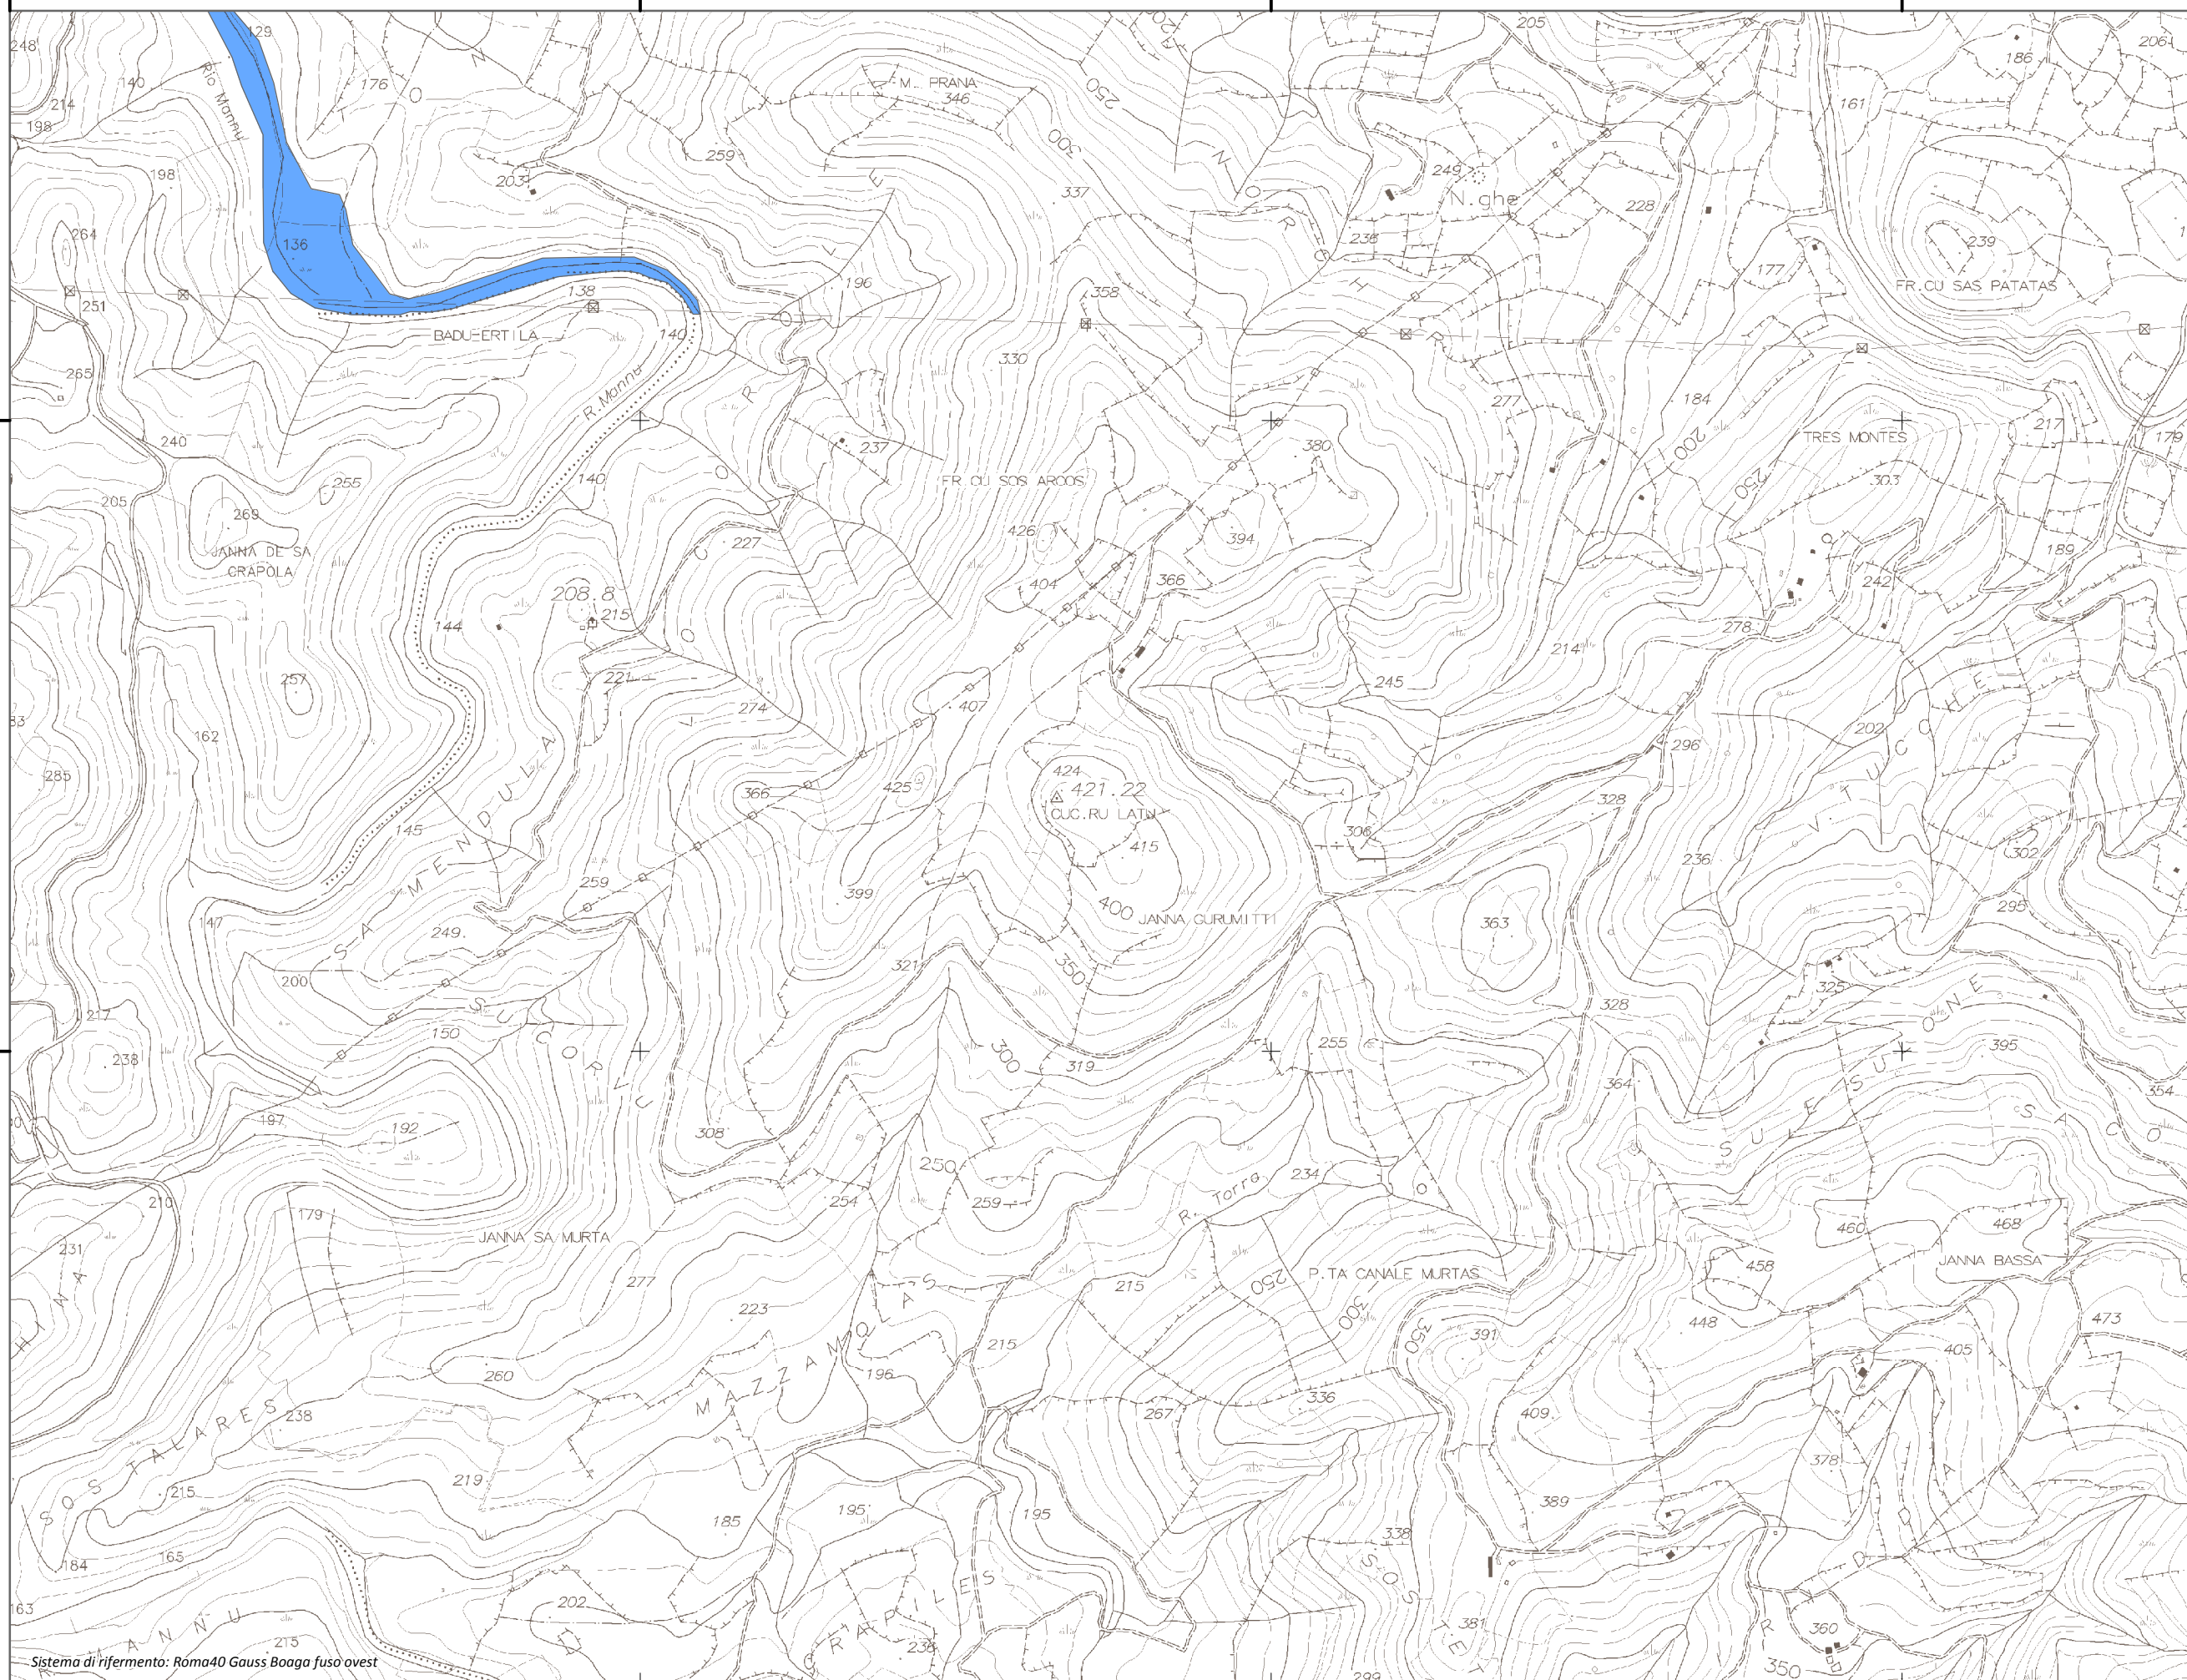

1.541.774

1.542.774

1.543.774

1.544.774

4.492.151

4.492.151

4.491.151

4.491.151

Mappa della Pericolosità da alluvione

Tavola:

Hi-1176

Legenda

Classi di Pericolosità

- P3 - Elevata
Tr ≤ 50 anni
- P2 - Media
50 < Tr ≤ 200 anni
- P1 - Bassa
Tr > 200 anni

Sub Bacino:

5: Posada-Cedrino

Data:

Luglio 2015

Revisione:

1.00

Scala 1:10.000

Sistema di riferimento: Roma40 Gauss Boaga fuso ovest