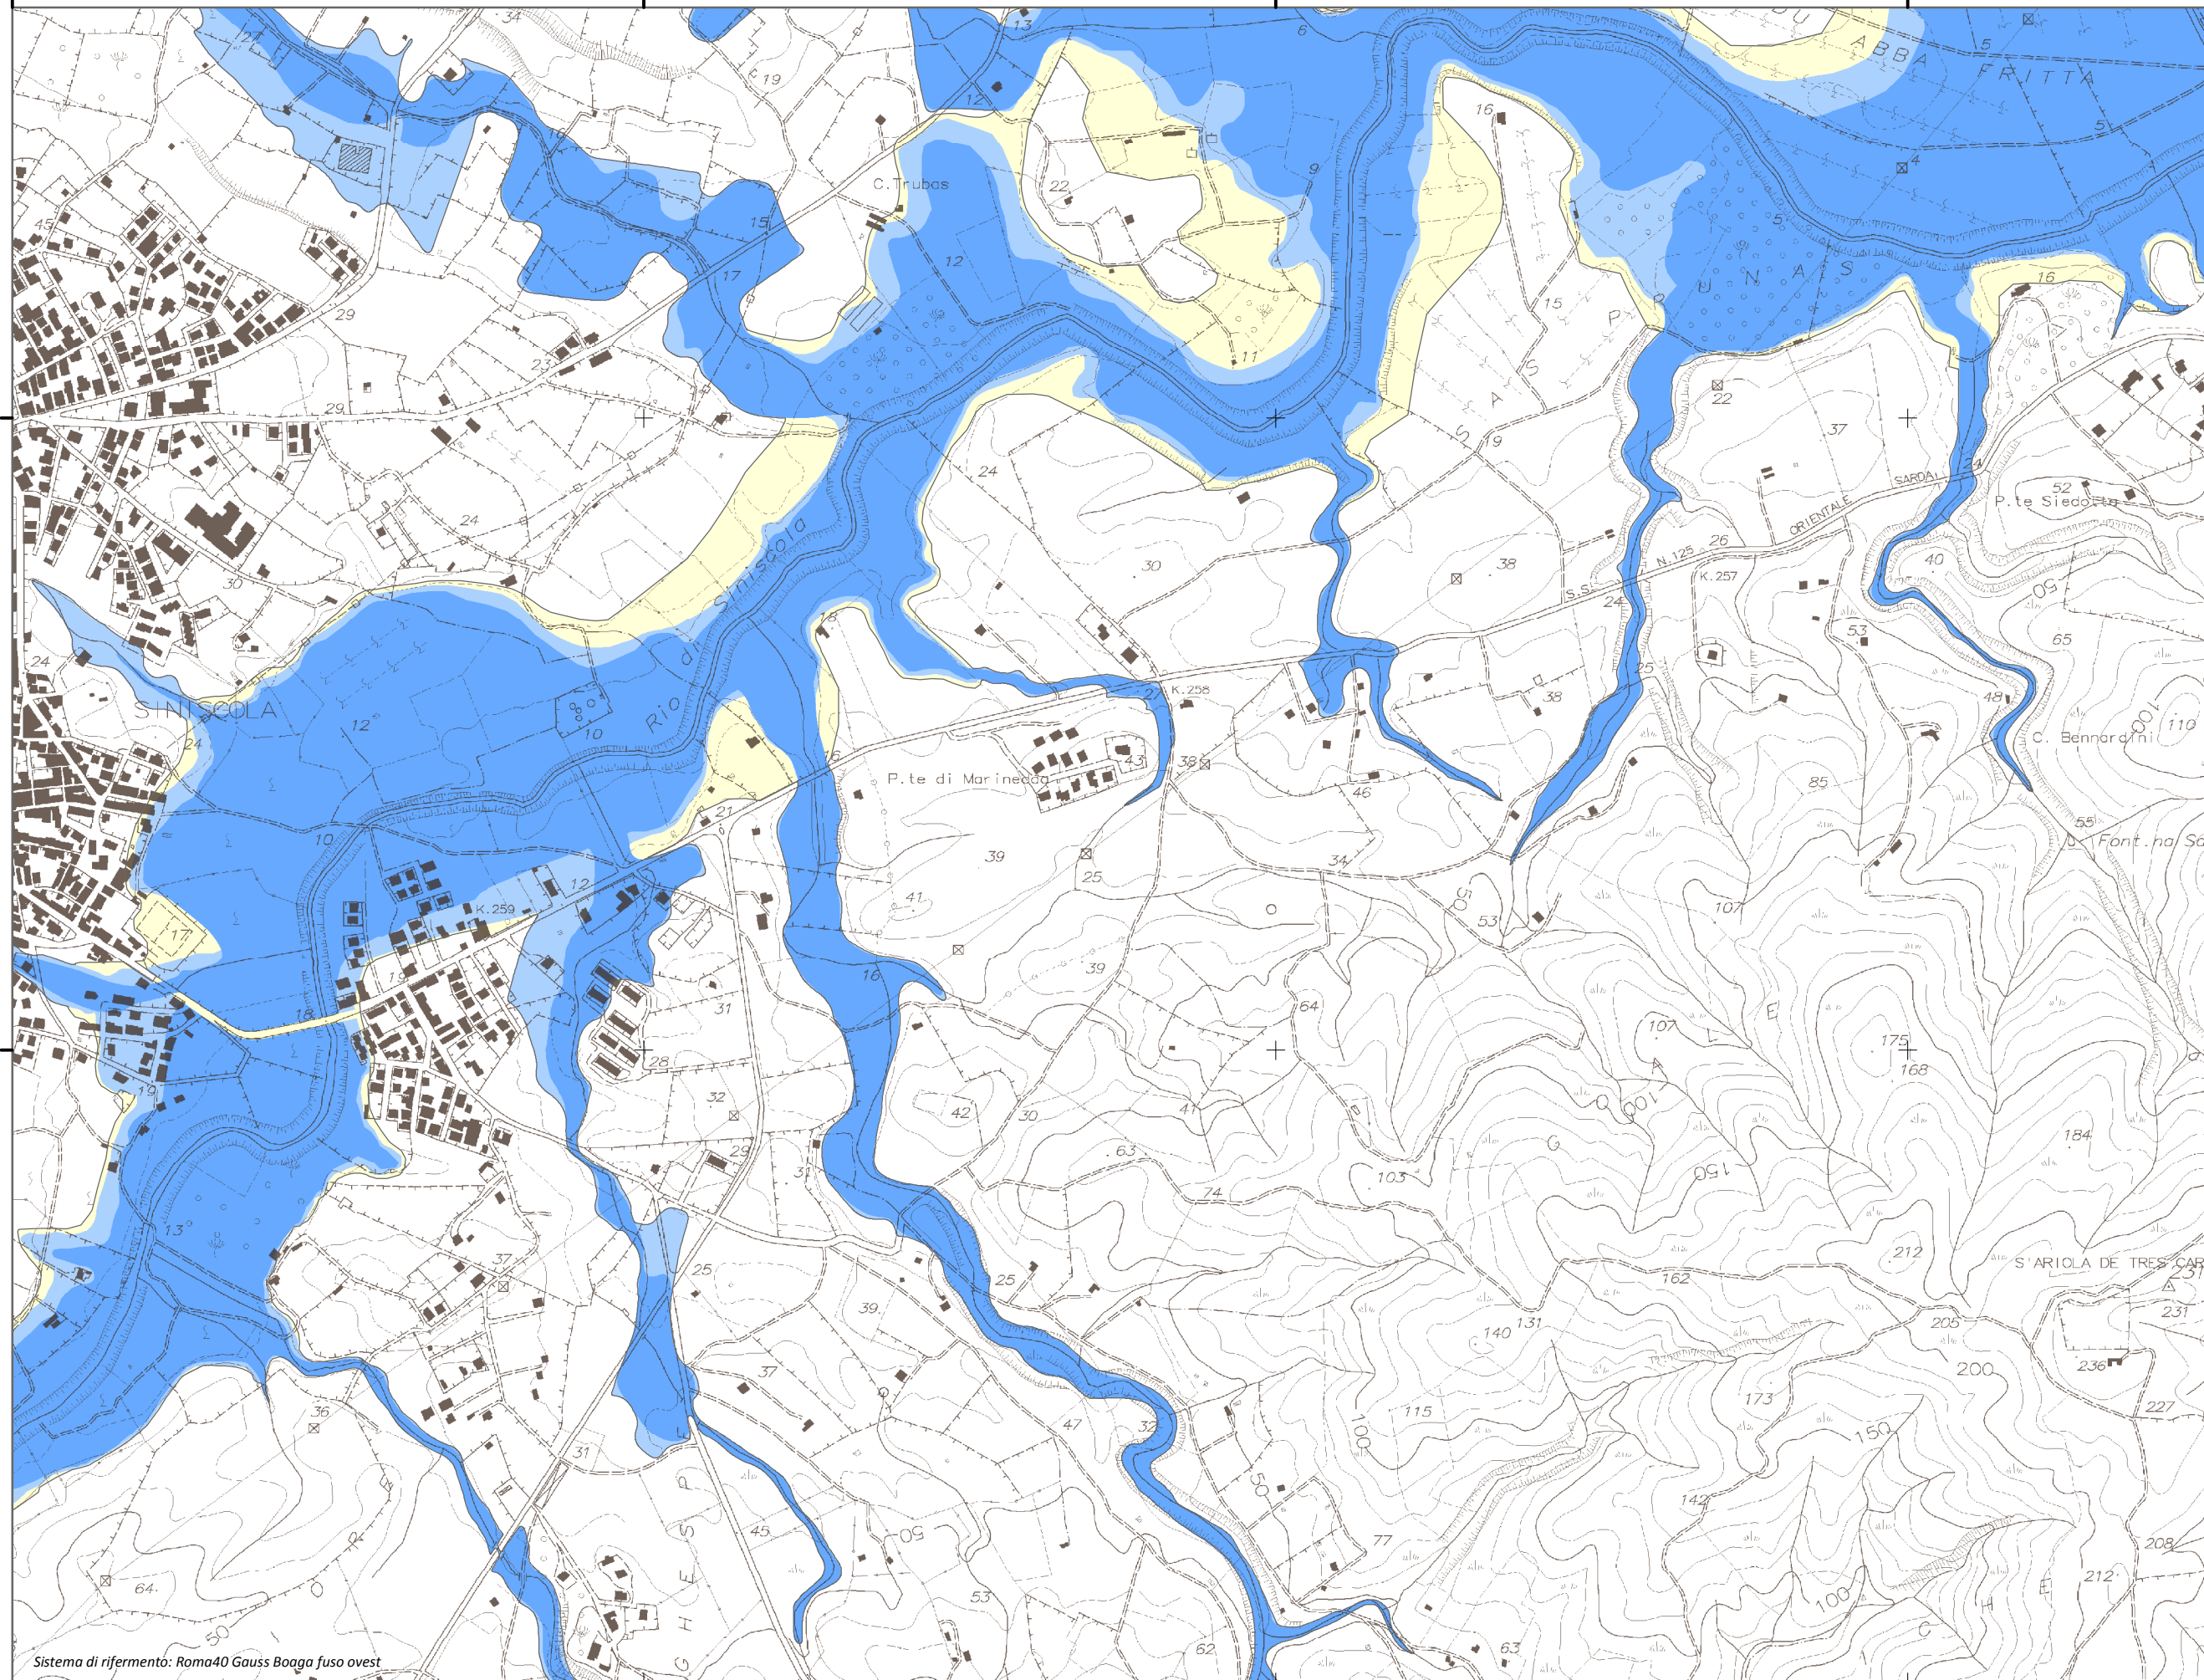

Tavola:

Hi-1178

Legenda

Classi di Pericolosità

- P3 - Elevata
Tr ≤ 50 anni
- P2 - Media
50 < Tr ≤ 200 anni
- P1 - Bassa
Tr > 200 anni

Sub Bacino:

5: Posada-Cedрино

Data:

Luglio 2015

Revisione:

1.00

Scala 1:10.000

Sistema di riferimento: Roma40 Gauss Boaga fuso ovest

1.559.024

1.560.024

1.561.024