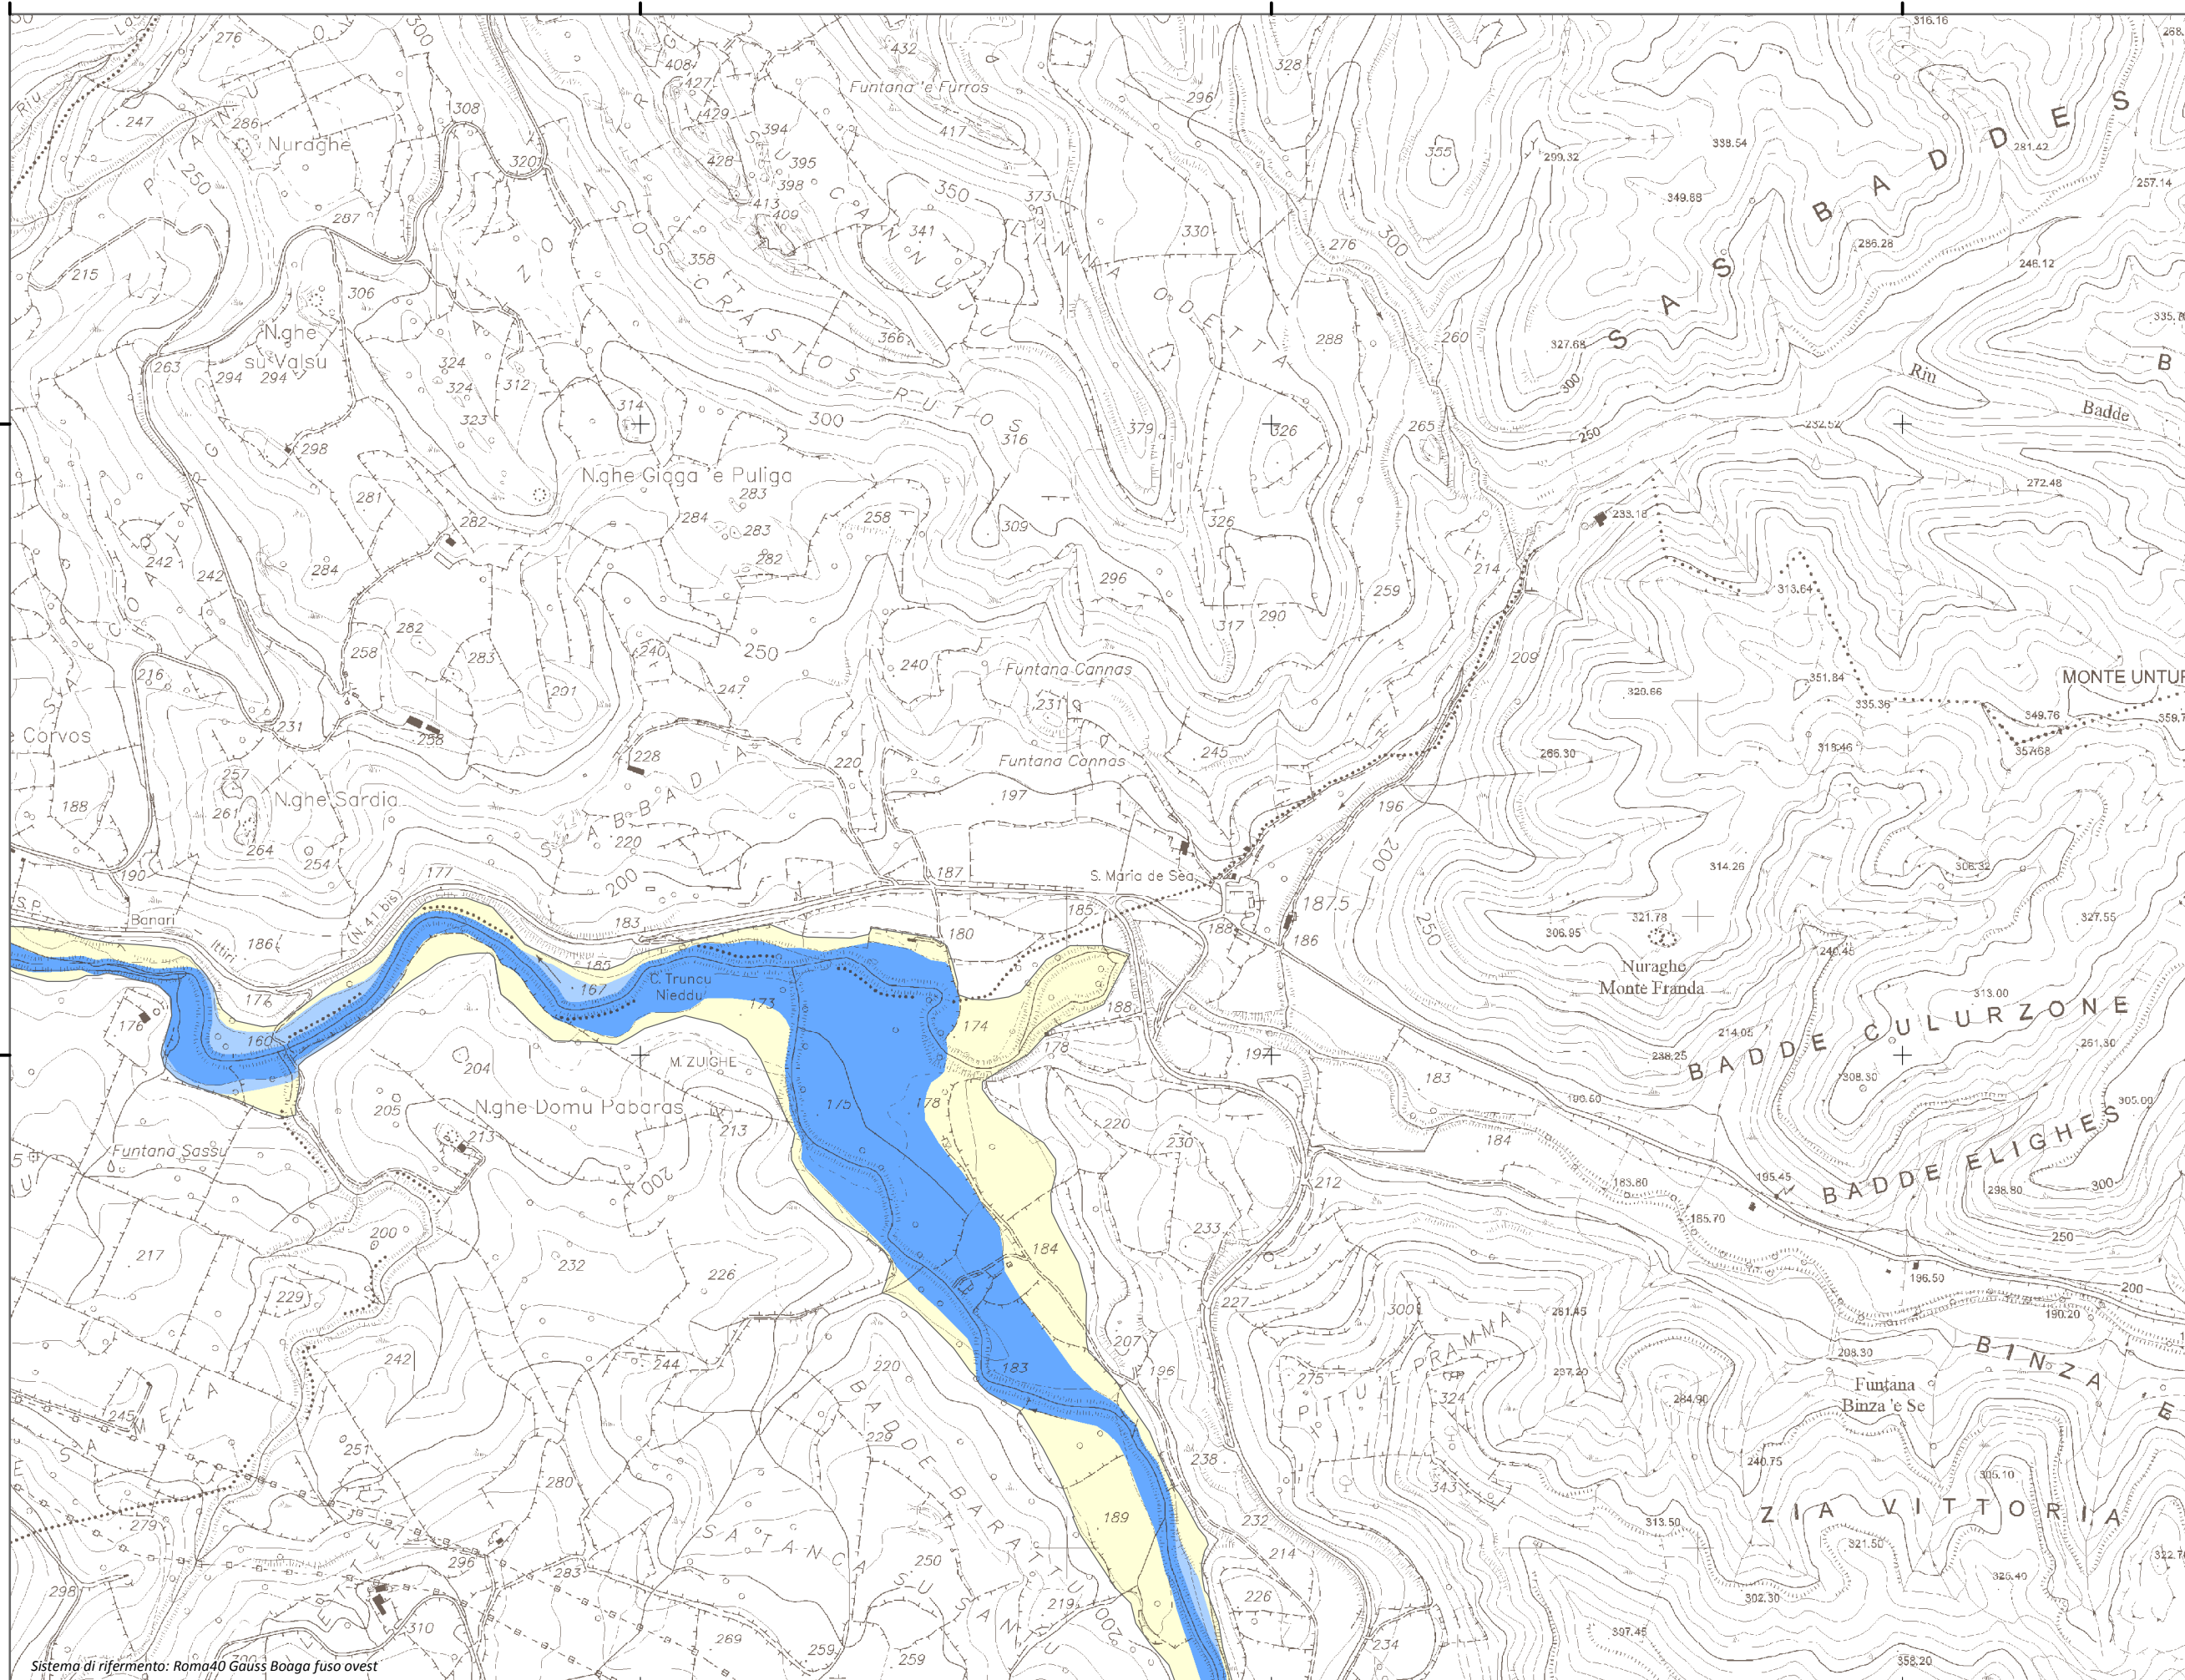

Mappa della Pericolosità da alluvione

Tavola:

Hi-1185

Legenda

Classi di Pericolosità

- P3 - Elevata
Tr ≤ 50 anni
- P2 - Media
50 < Tr ≤ 200 anni
- P1 - Bassa
Tr > 200 anni

Sub Bacino:

3: Coghinas-Mannu-Temo

Data:

Luglio 2015

Revisione:

1.00

Scala 1:10.000

Sistema di riferimento: Roma40 Gauss Boaga fuso ovest